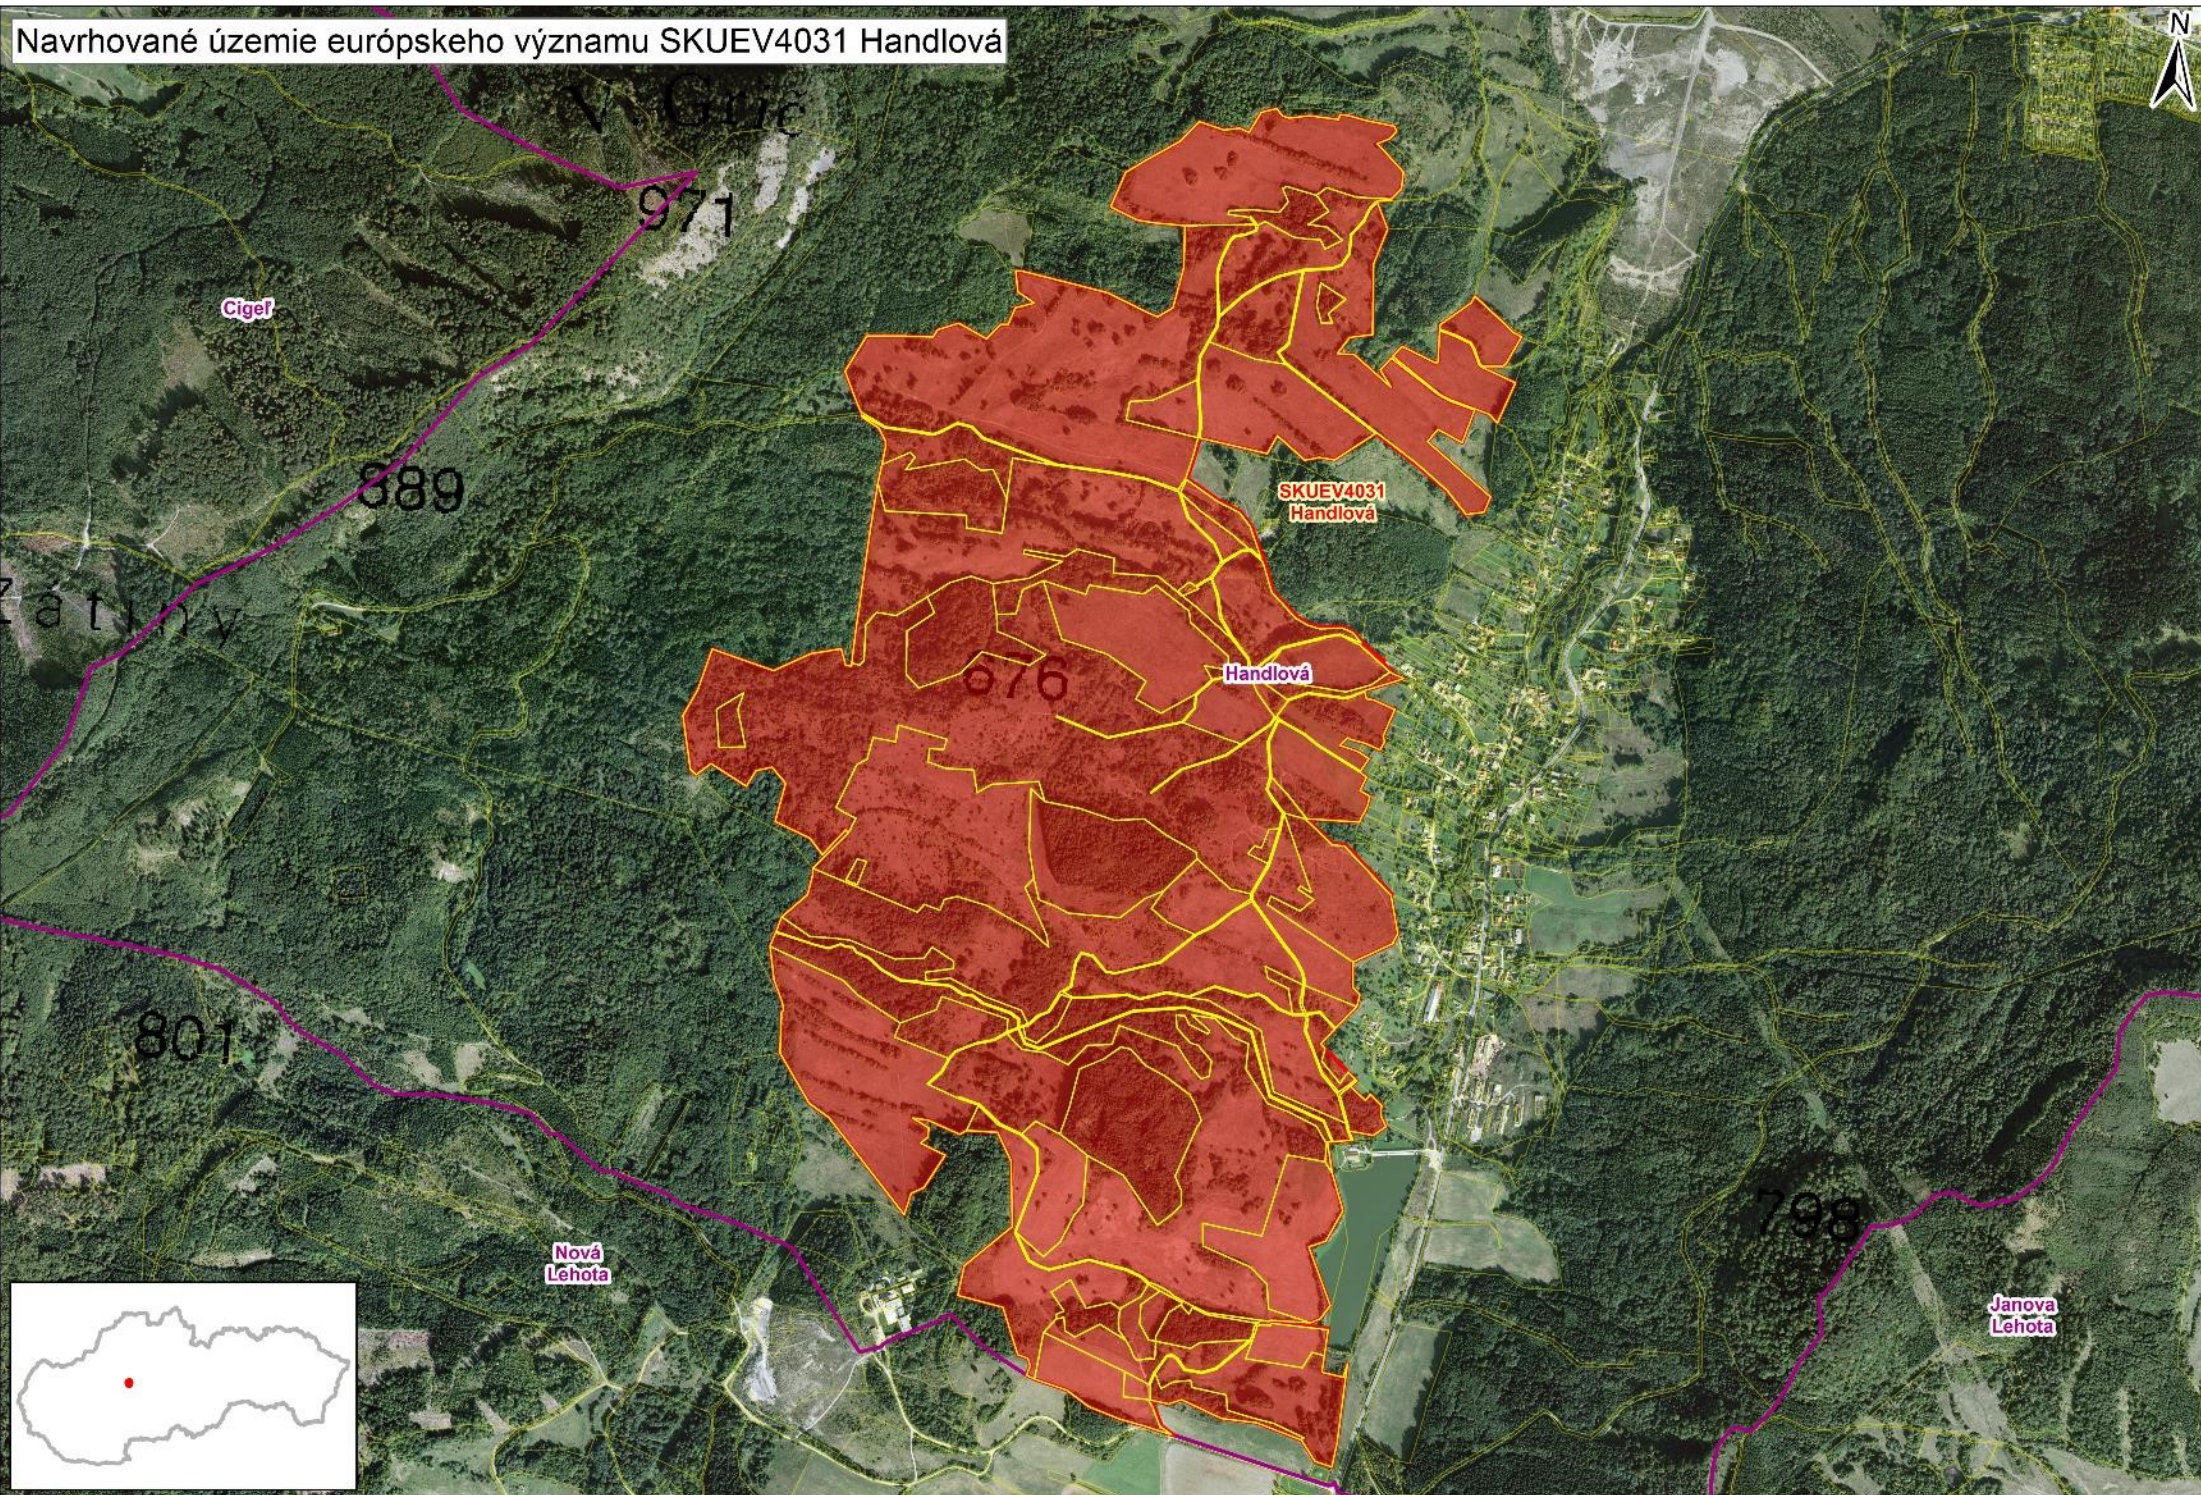

Navrhované územie európskeho významu SKUEV4031 Handlová

Navrhované územie európskeho významu SKUEV4031 Handlová

Navrhované územie európskeho významu SKUEV4031 Handlová