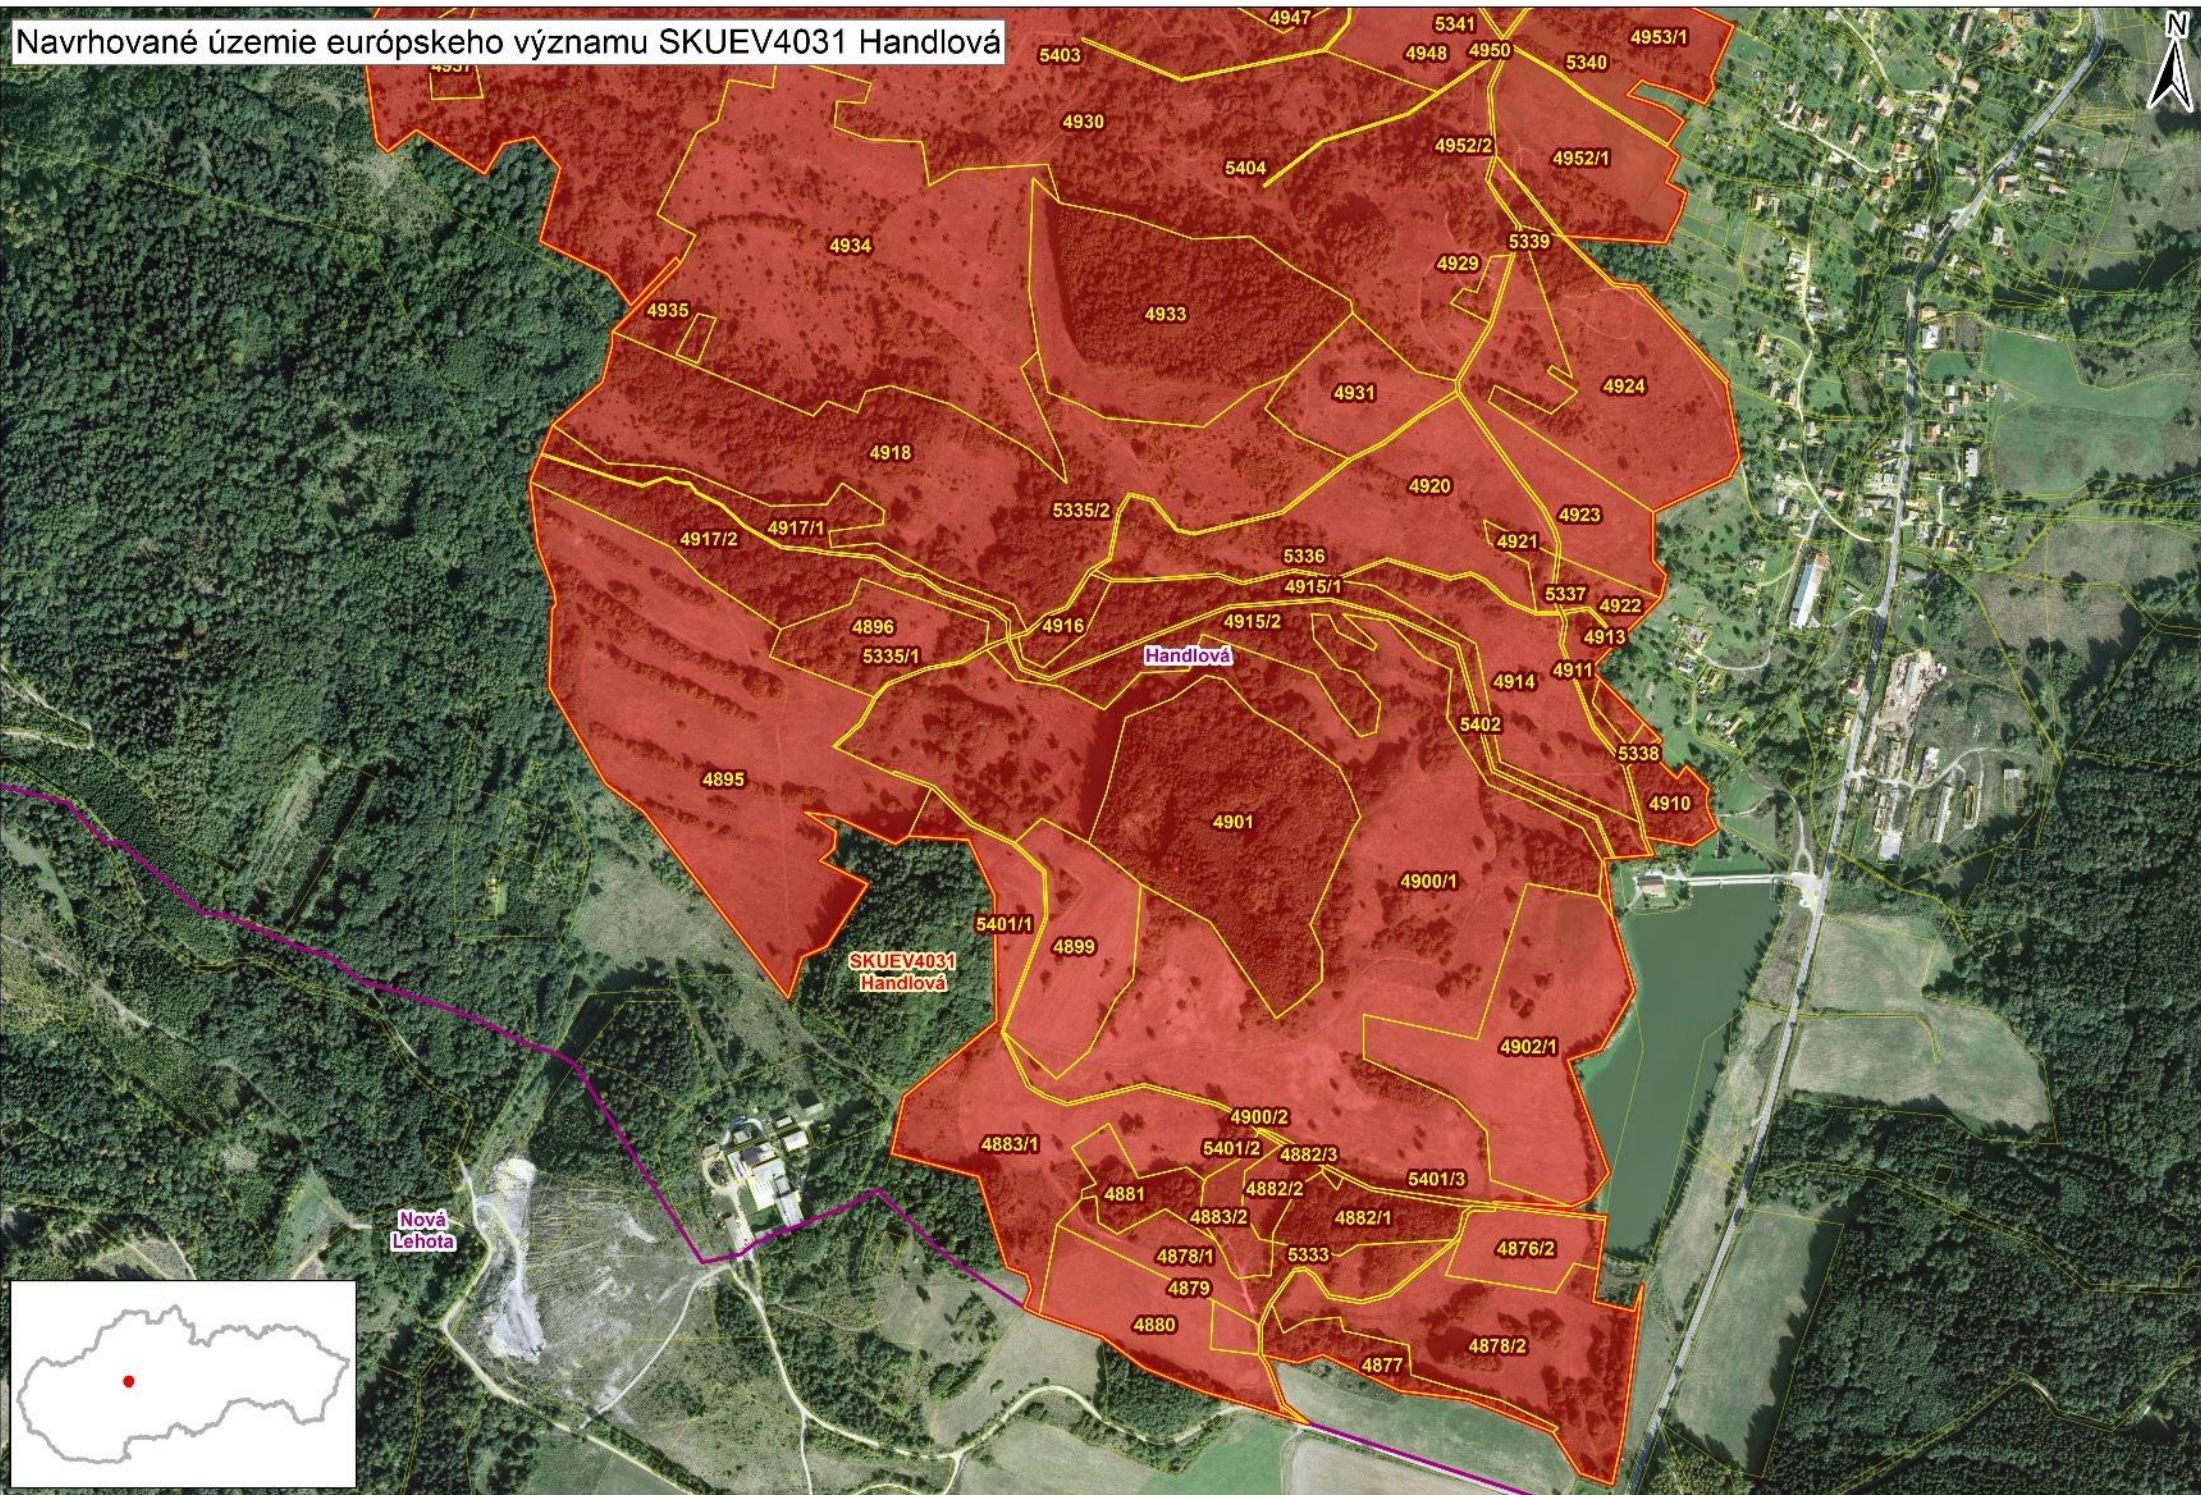

Navrhované územie európskeho významu SKUEV4031 Handlová

Navrhované územie európskeho významu SKUEV4031 Handlová

Navrhované územie európskeho významu SKUEV4031 Handlová