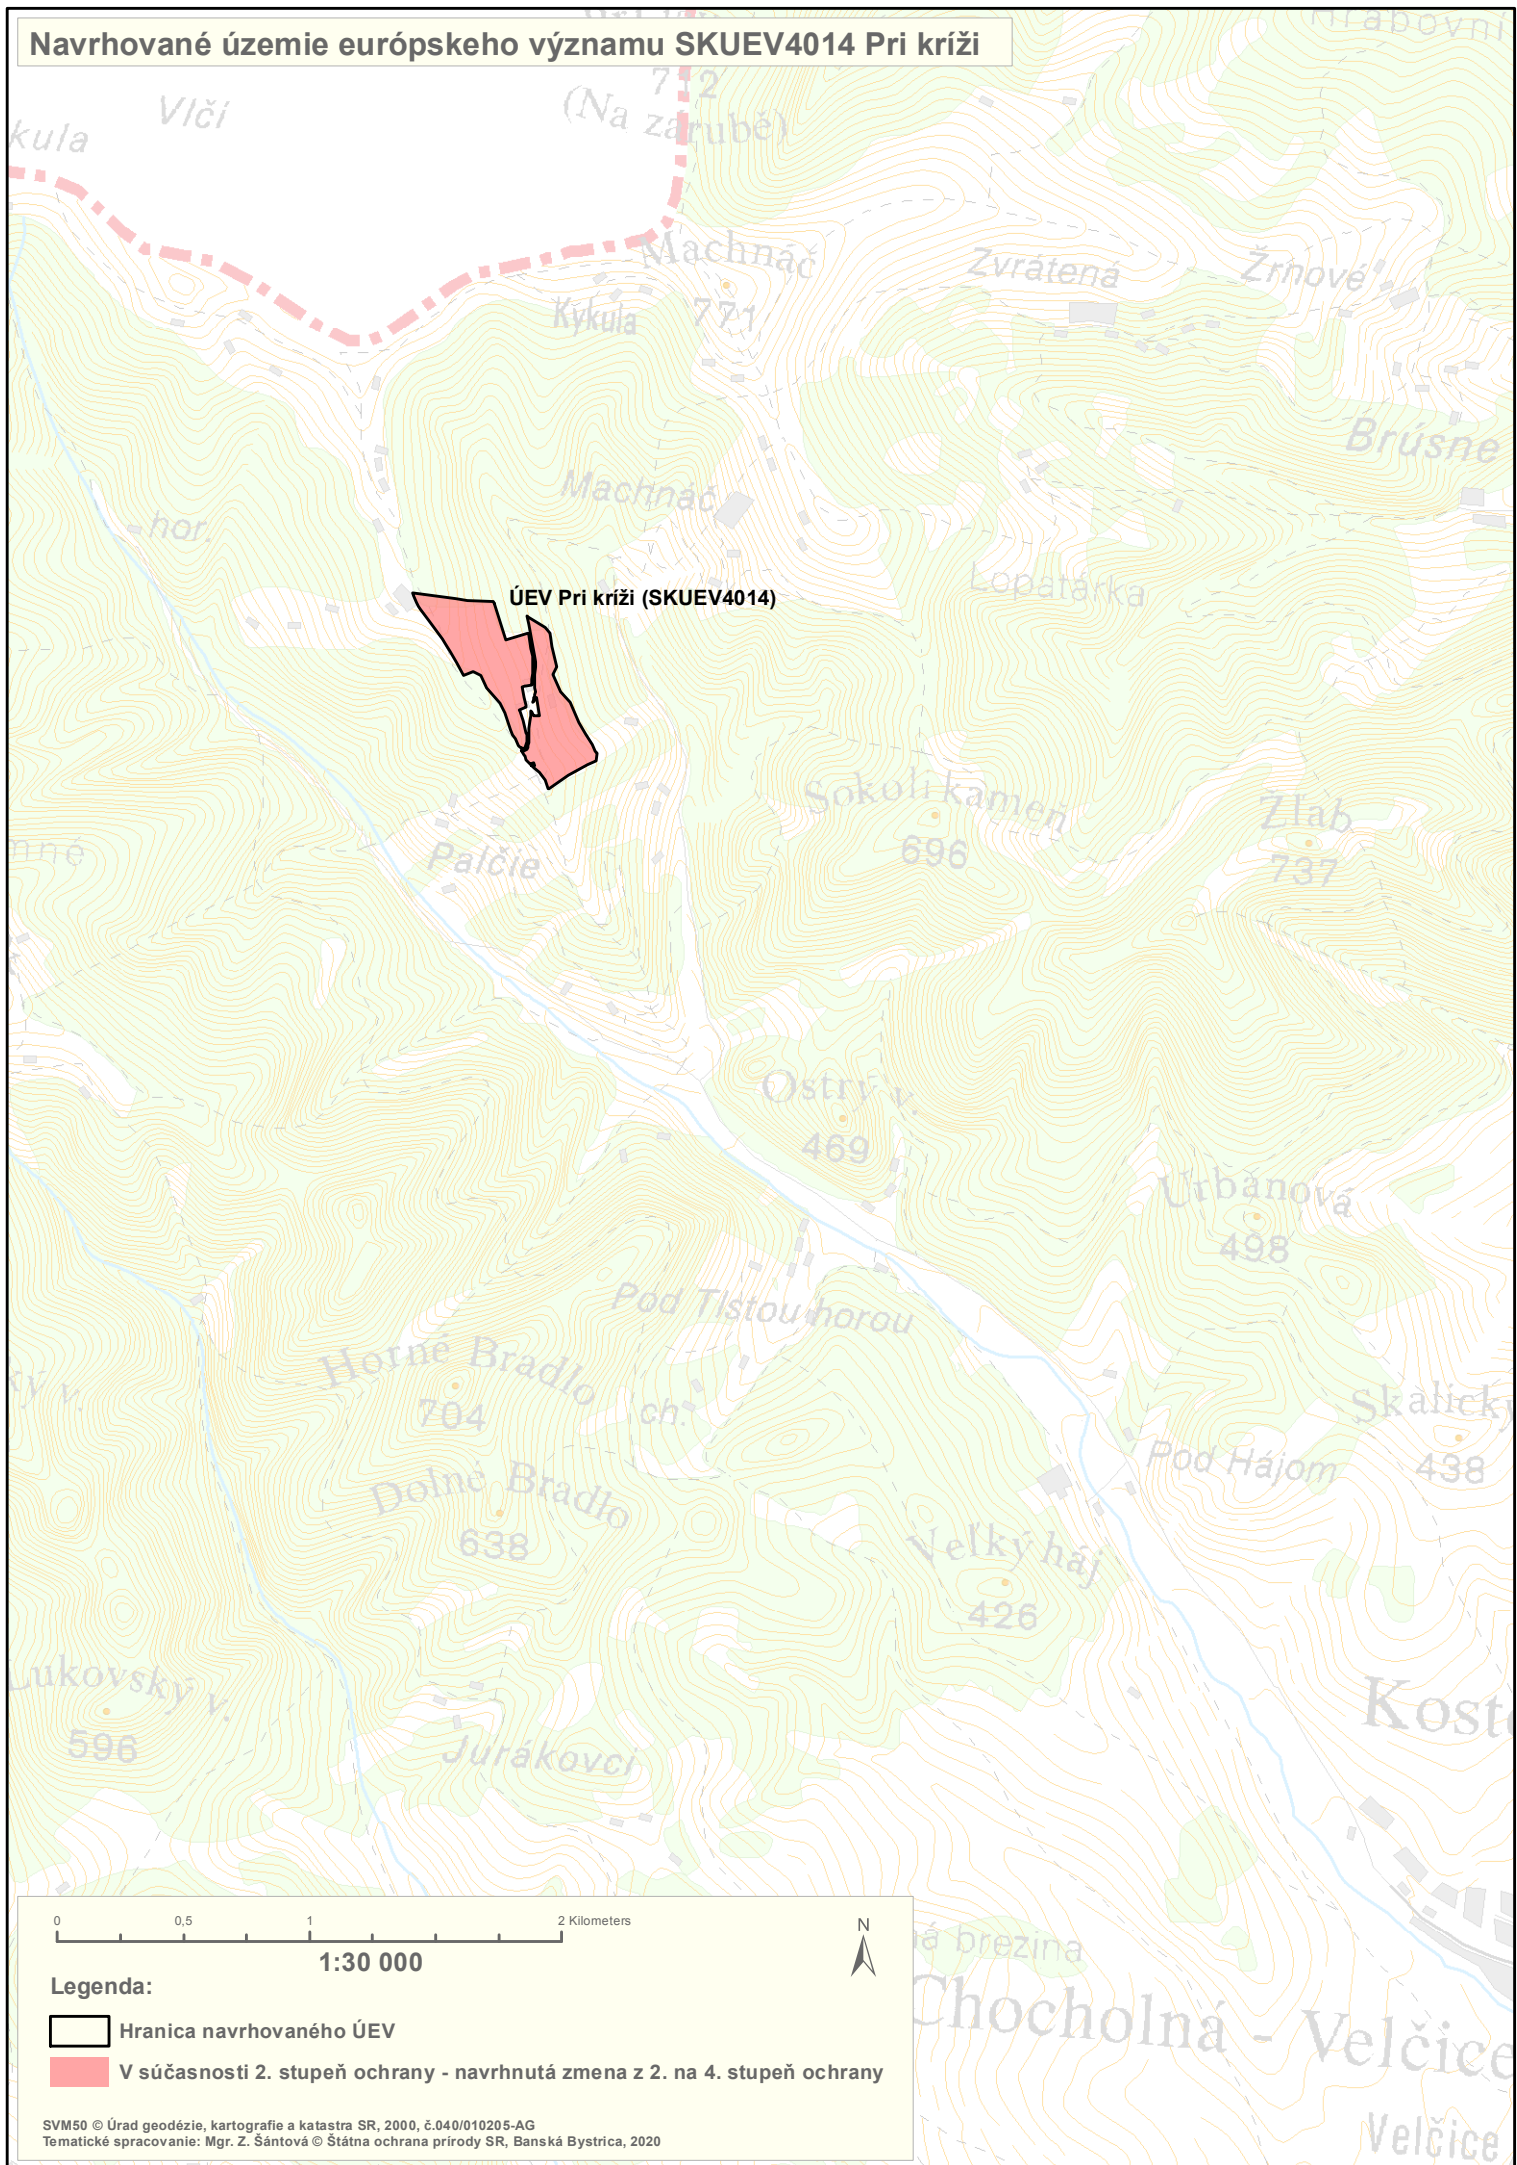

# Navrhované územie európskeho významu SKUEV4014 Pri kríži

## Legenda:

-  Hranica navrhovaného ÚEV
-  V súčasnosti 2. stupeň ochrany - navrhnutá zmena z 2. na 4. stupeň ochrany