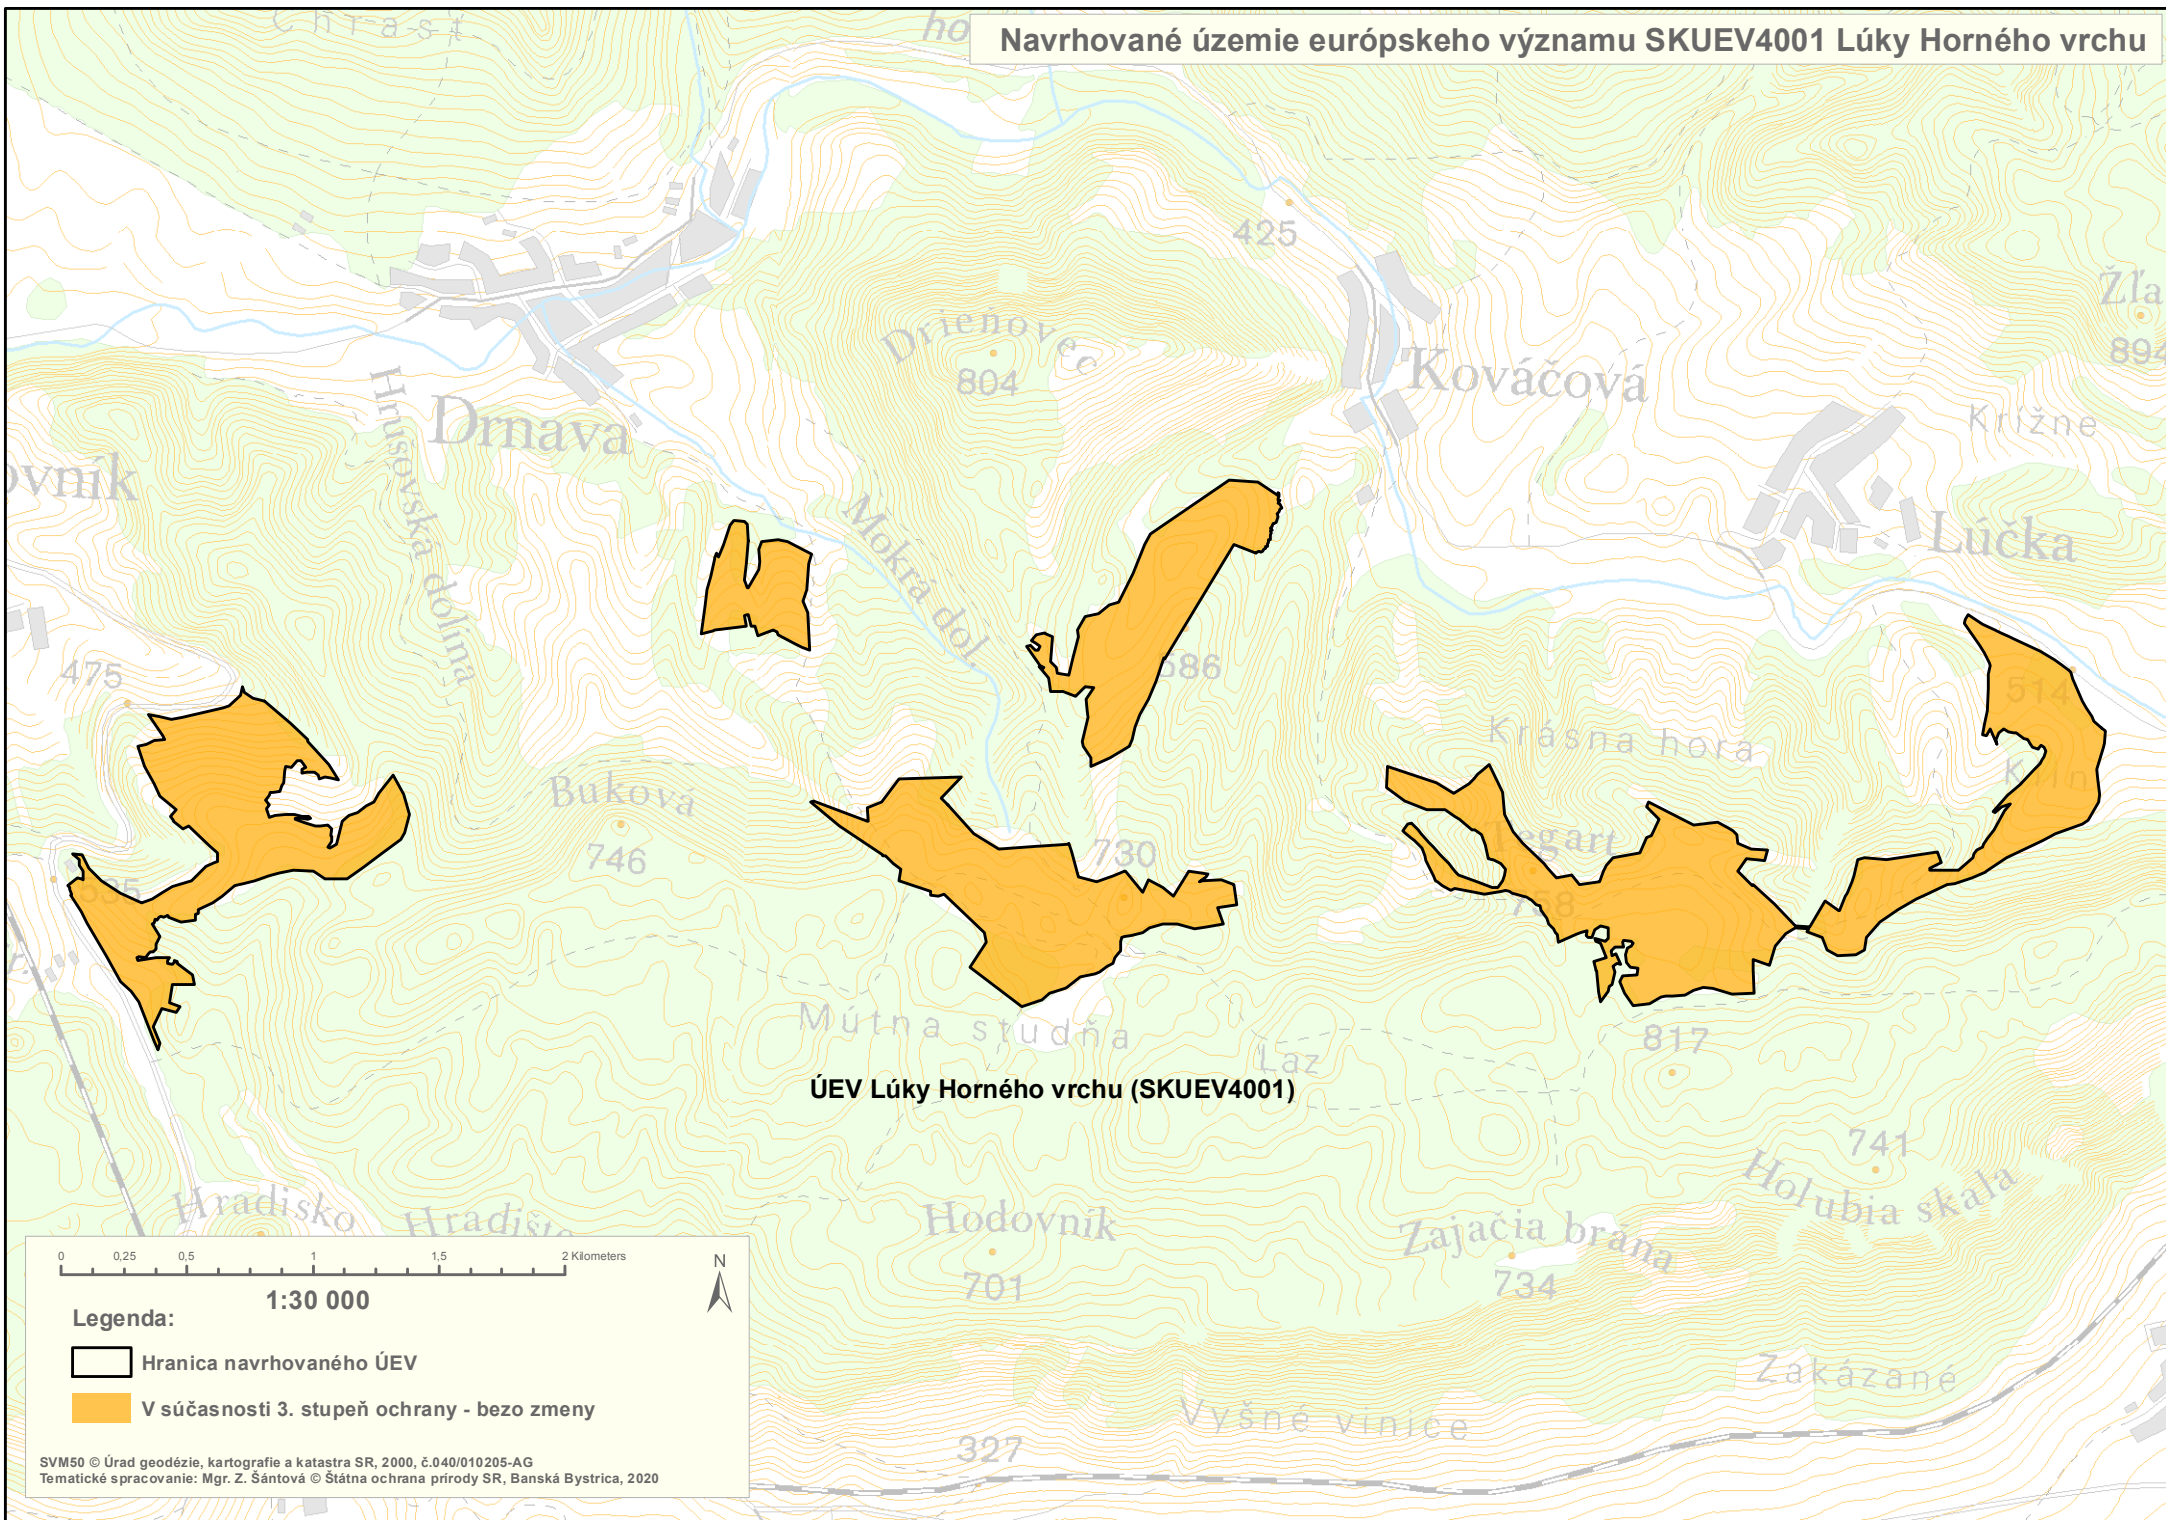

Navrhované územie európskeho významu SKUEV4001 Lúky Horného vrchu

ÚEV Lúky Horného vrchu (SKUEV4001)

- Legenda:
- 1:30 000
  - Hranica navrhovaného ÚEV
  - V súčasnosti 3. stupeň ochrany - bezo zmeny