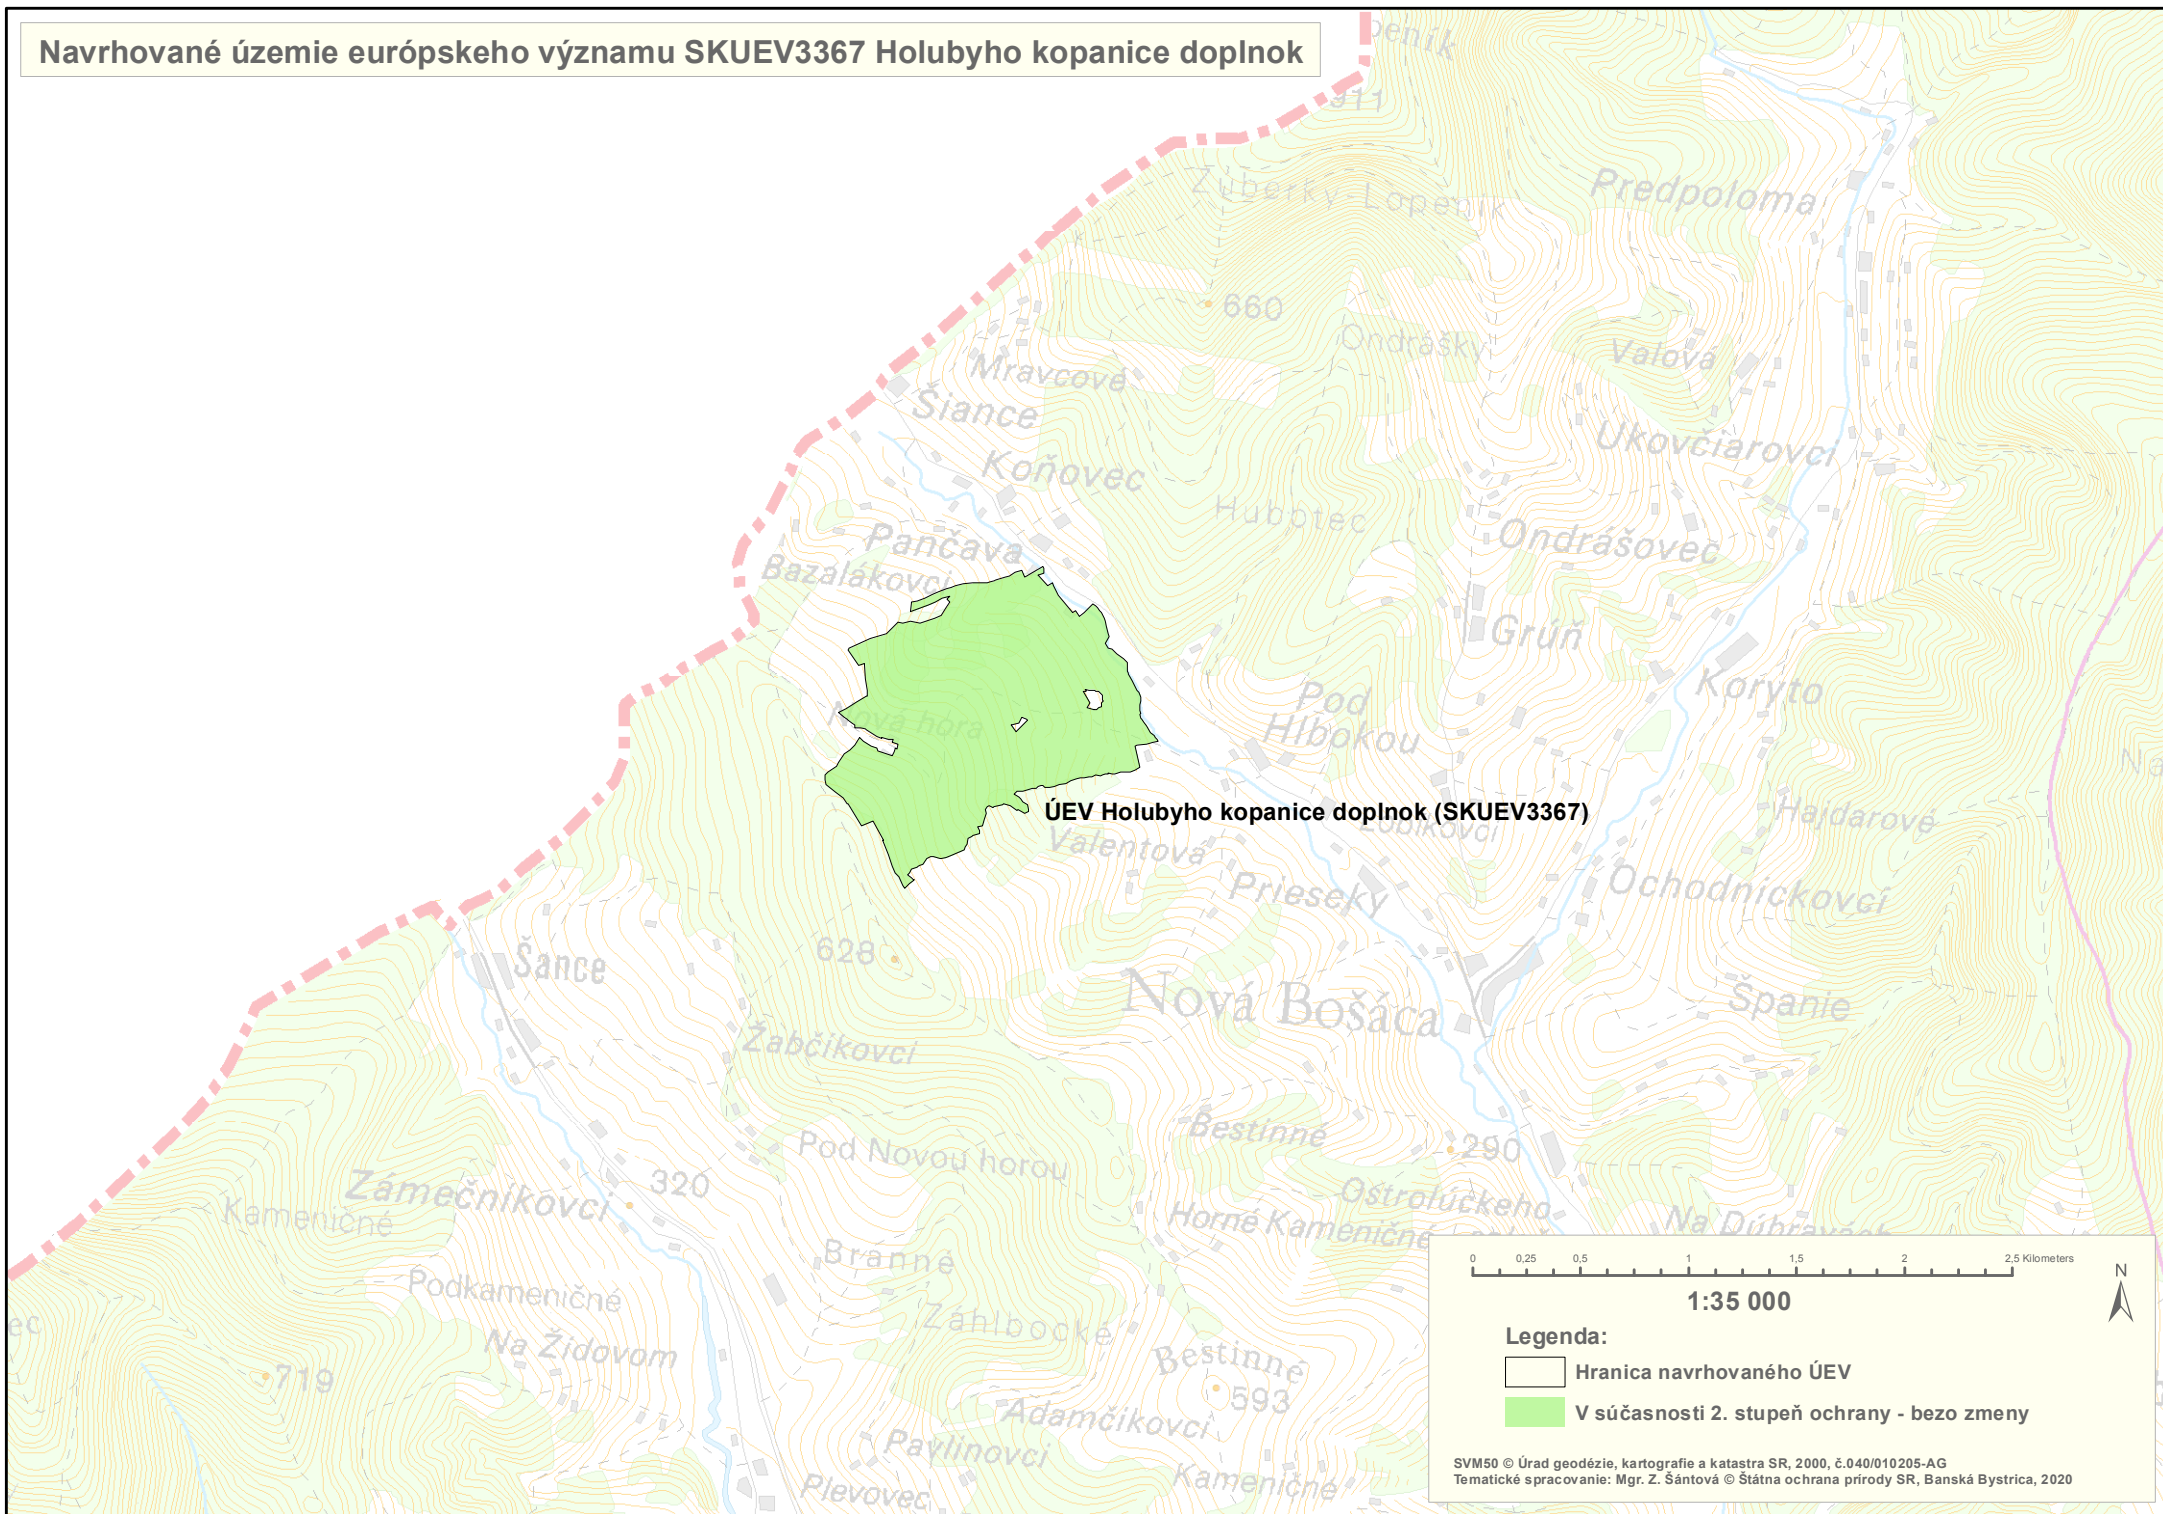

Navrhované územie európskeho významu SKUEV3367 Holubyho kopynice doplnok

0 0.25 0.5 1 1.5 2 2.5 Kilometers

1:35 000

Legenda:

-  Hranica navrhovaného ÚEV
-  V súčasnosti 2. stupeň ochrany - bezo zmeny