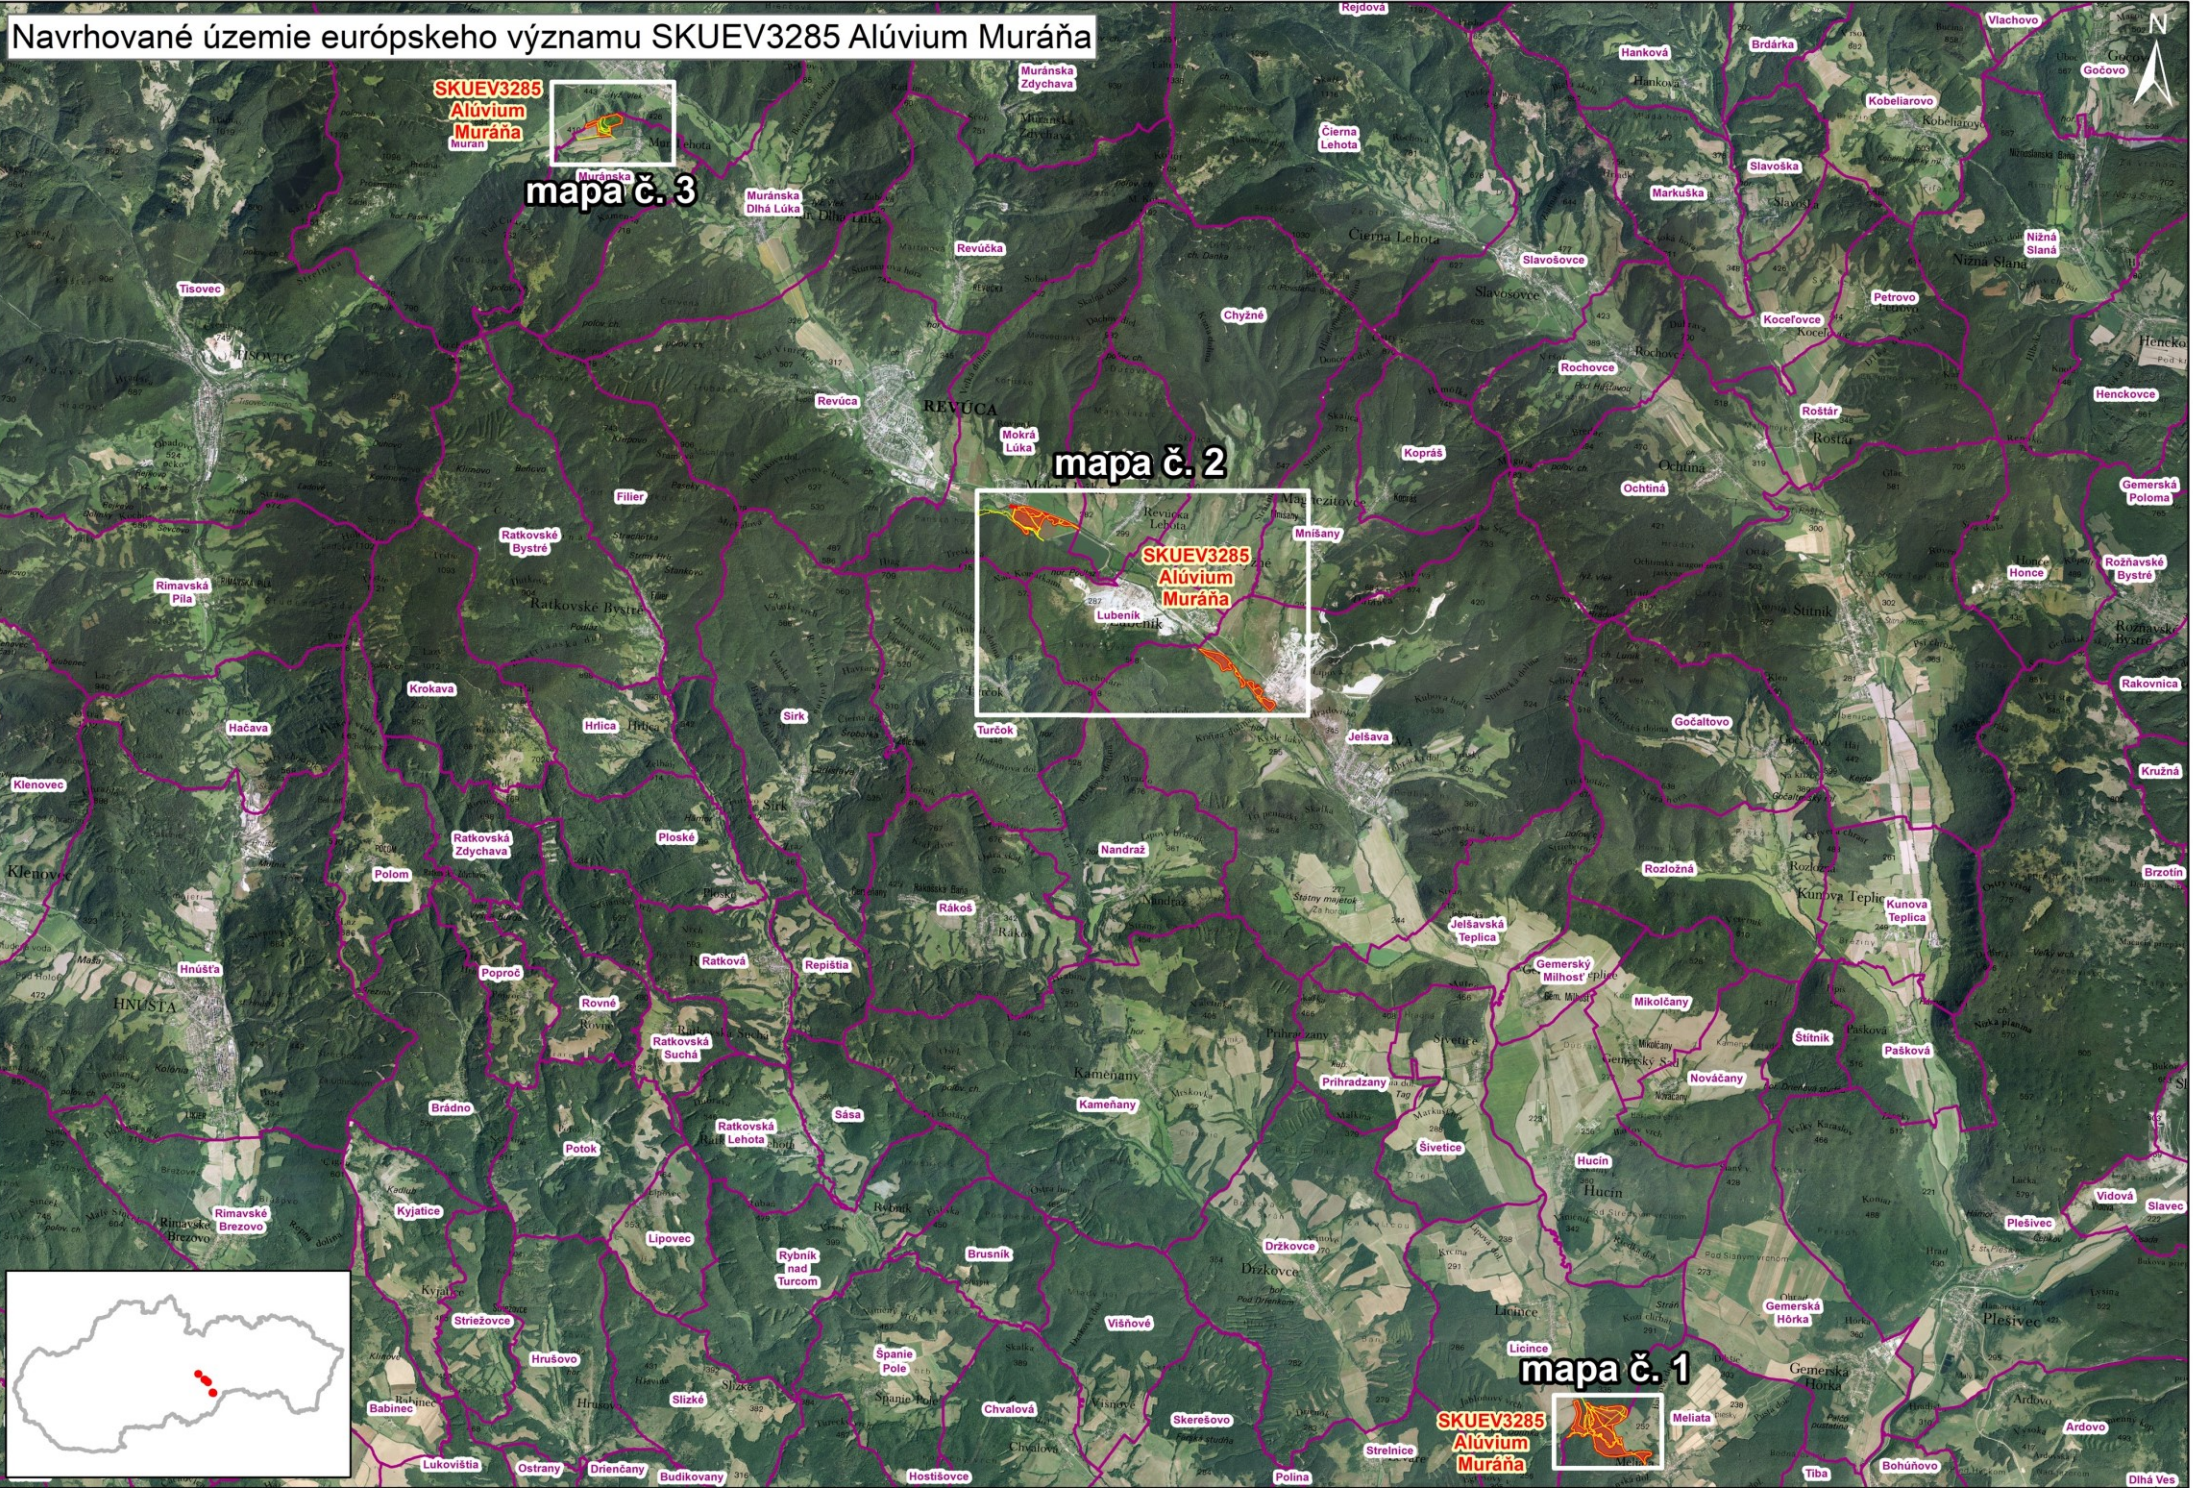

Navrhované územie európskeho významu SKUEV3285 Alúvium Muráňa

SKUEV3285
Alúvium
Muráňa

mapa č. 3

mapa č. 2

mapa č. 1

Navrhované územie európskeho významu SKUEV3285 Alúvium Muráňa (mapa č. 1)

- navrhnutá zmena zo súčasného 1. stupňa ochrany na 2. stupeň ochrany
- navrhované ÚEV
- parcela registra C
- hranica k.ú.

Navrhované územie európskeho významu SKUEV3285 Alúvium Muráňa (mapa č. 2)

443

lyž. vleč

Muráň

SKUEV3285
Alúvium
Muráňa

426

410

442

449

448

446

447

443

445

444

Muránska
Lehota

Mur.

v súčasnosti 2. stupeň ochrany- bez zmeny parcela registra C
navrhované ÚEV hranica k.ú.