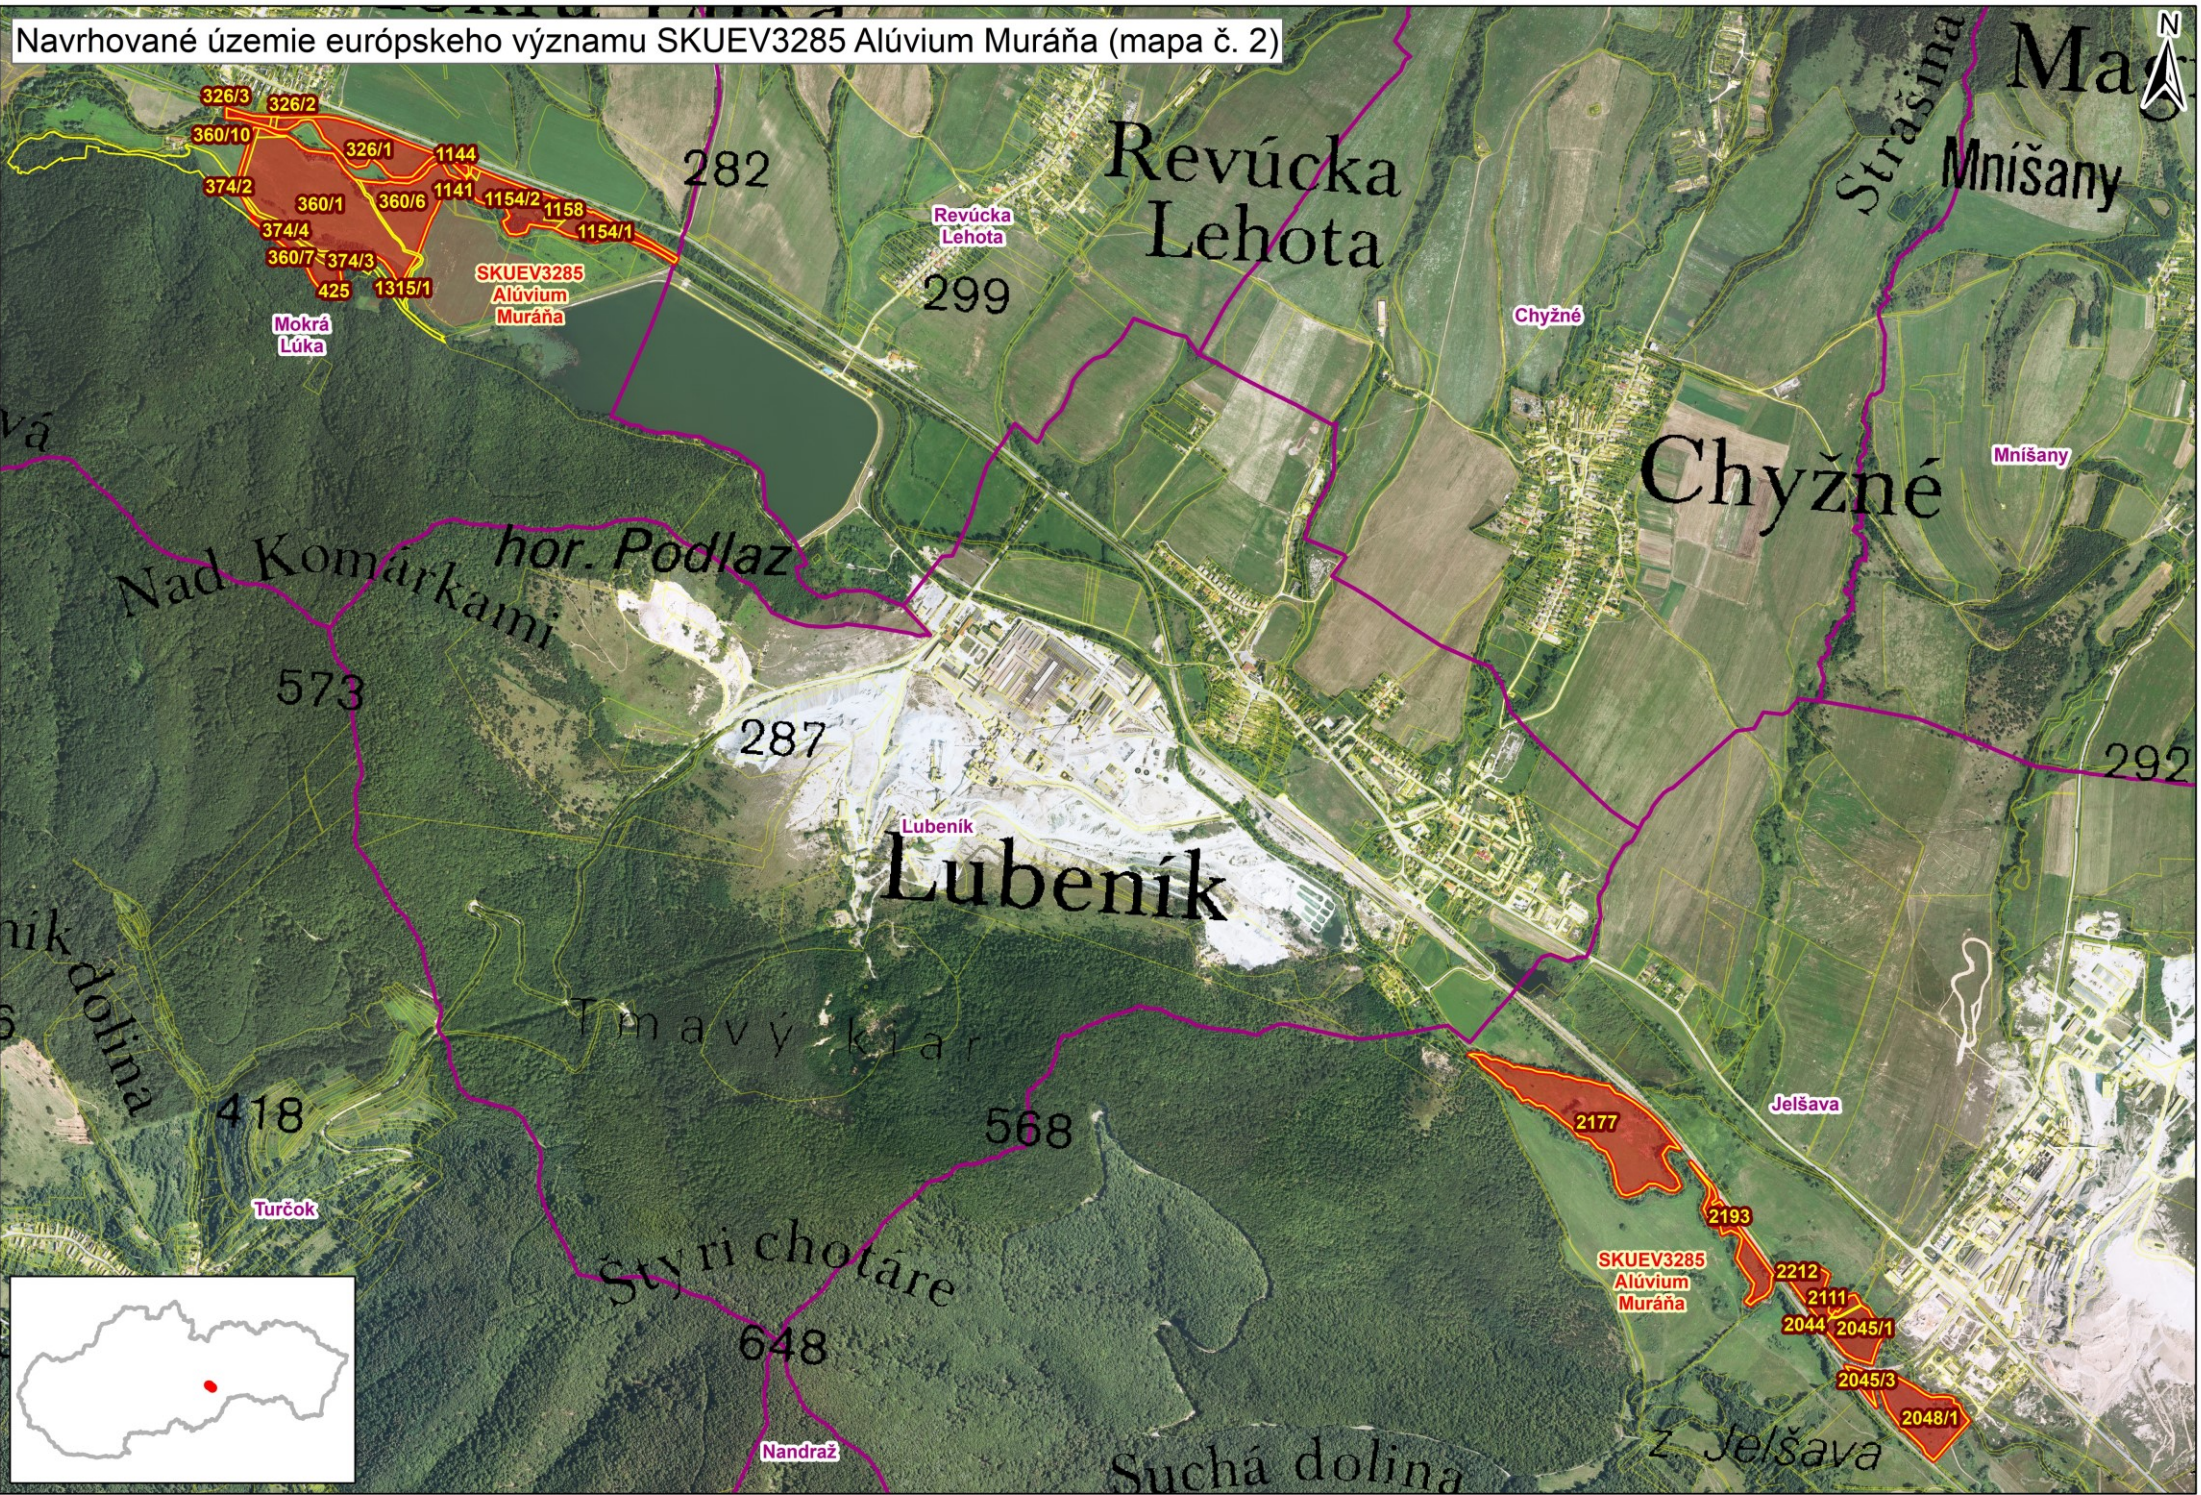

Navrhované územie európskeho významu SKUEV3285 Alúvium Muráňa

SKUEV3285
Alúvium
Muráňa

mapa č. 3

mapa č. 2

mapa č. 1

Navrhované územie európskeho významu SKUEV3285 Alúvium Muráňa (mapa č. 1)

- navrhnutá zmena zo súčasného 1. stupňa ochrany na 2. stupeň ochrany
- navrhované ÚEV
- parcela registra C
- hranica k.ú.

Navrhované územie európskeho významu SKUEV3285 Alúvium Muráňa (mapa č. 2)

443

lyž. vleč

Muráň

SKUEV3285
Alúvium
Muráňa

426

410

442

449

448

446

447

443

445

444

Muránska
Lehota