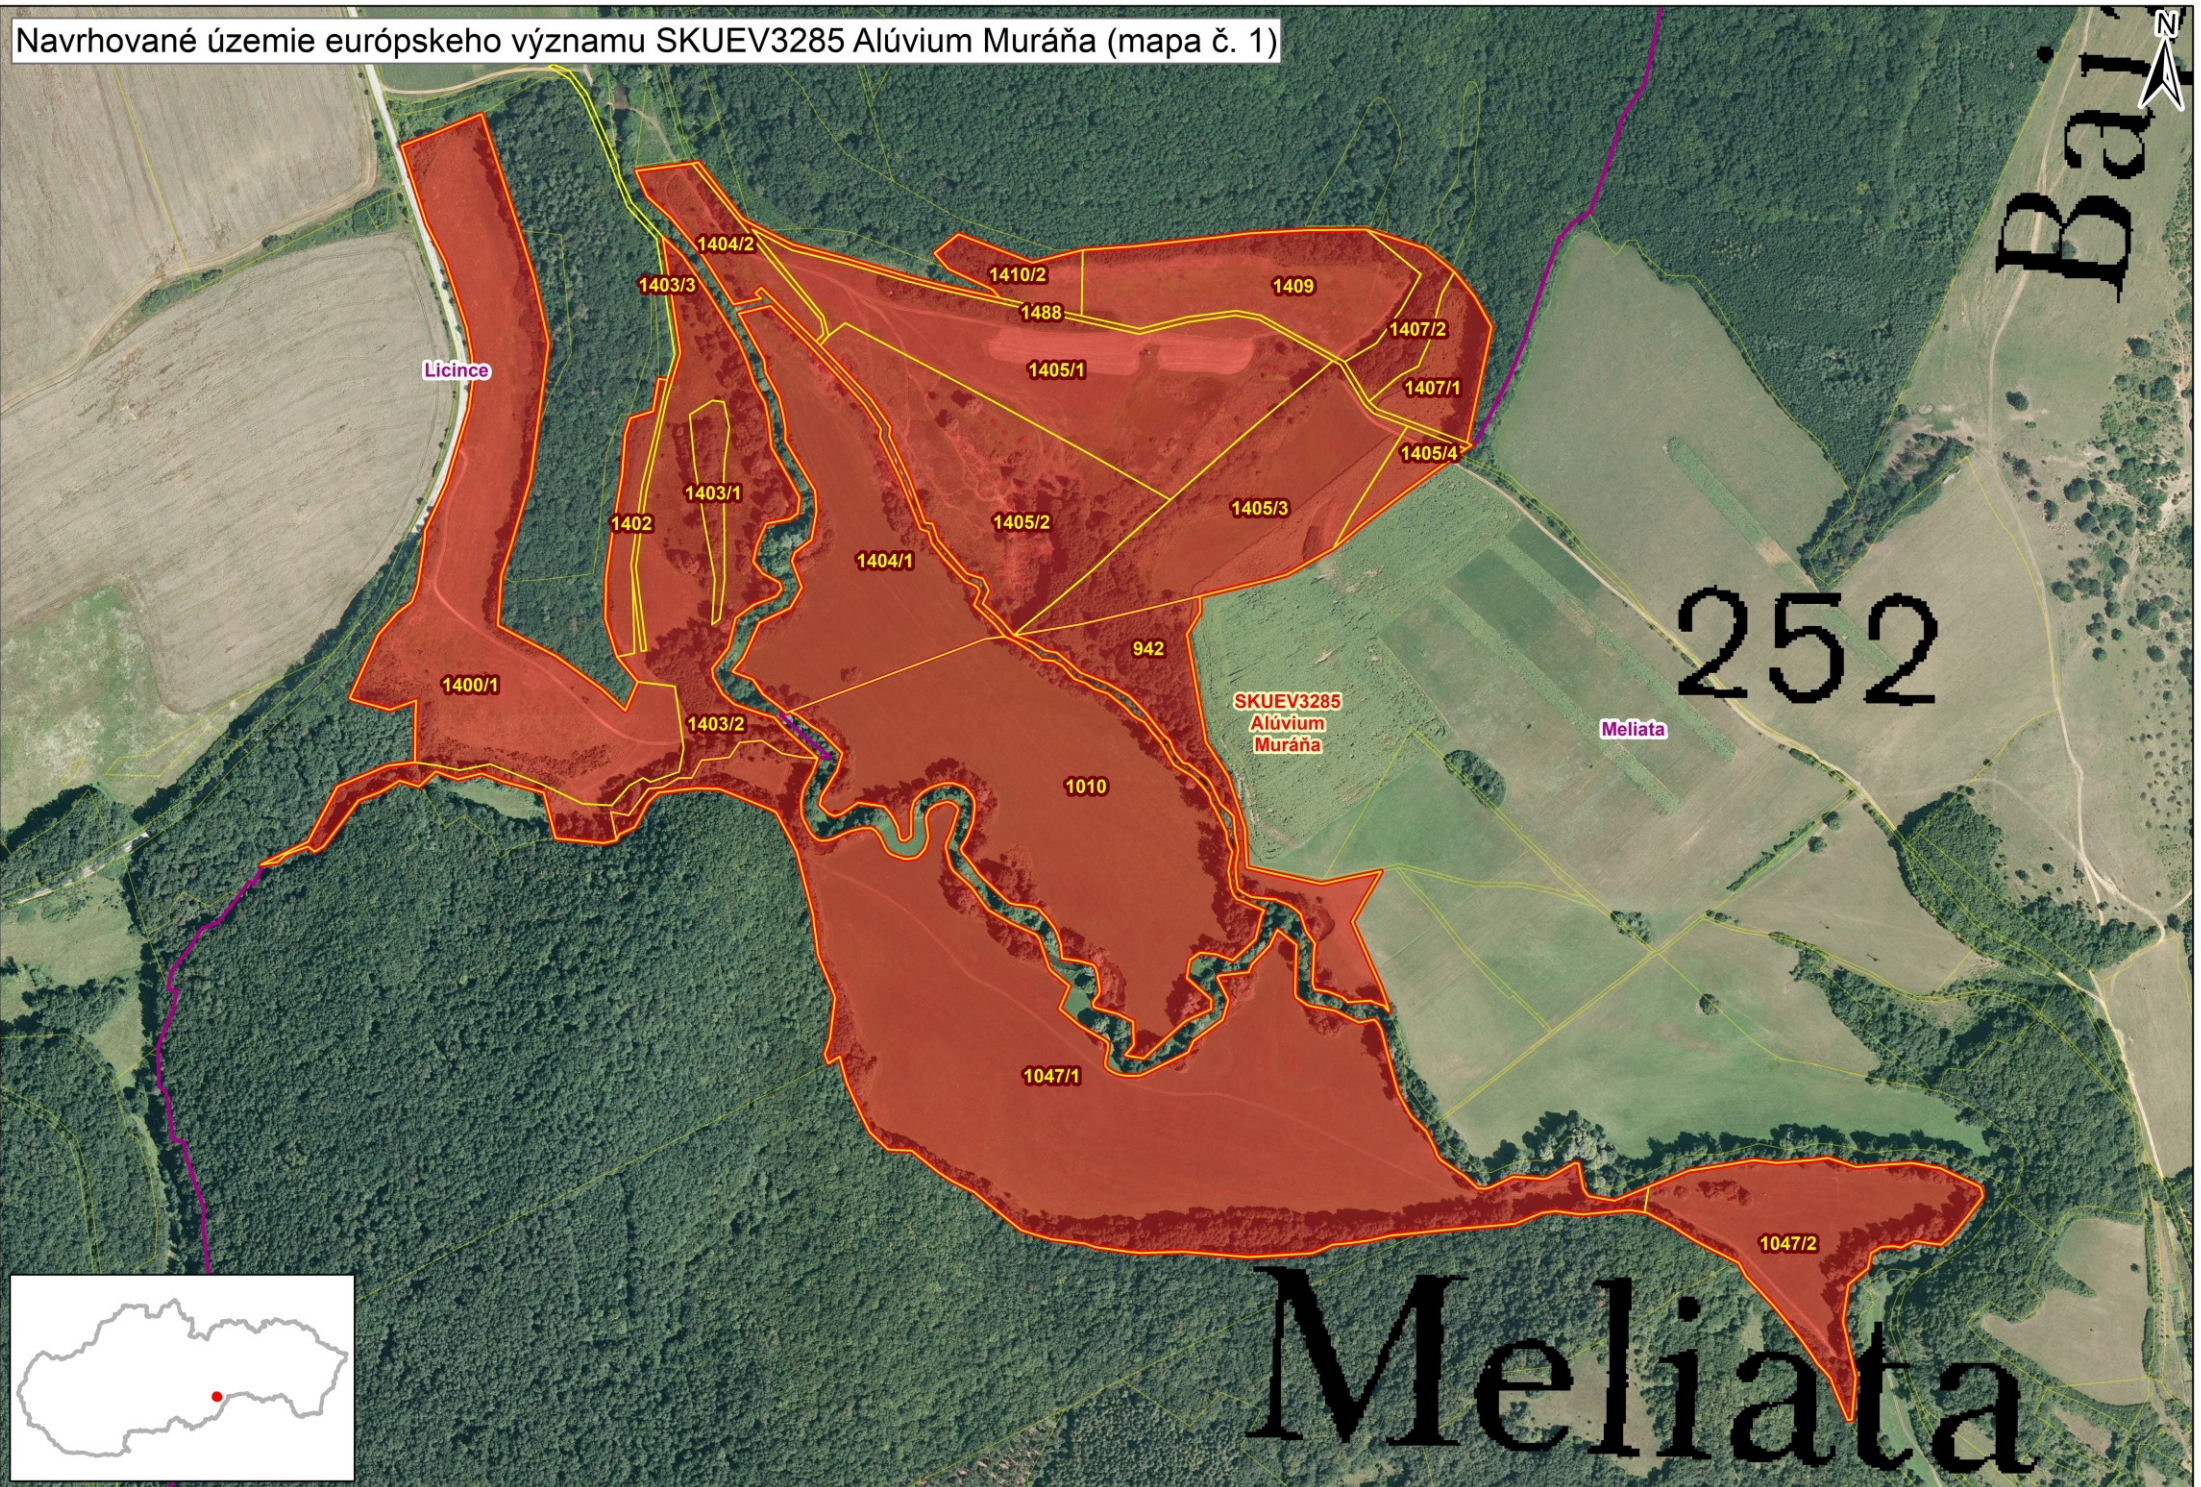

Navrhované územie európskeho významu SKUEV3285 Alúvium Muráňa

SKUEV3285
Alúvium
Muráňa

mapa č. 3

mapa č. 2

mapa č. 1

Navrhované územie európskeho významu SKUEV3285 Alúvium Muráňa (mapa č. 1)

- navrhnutá zmena zo súčasného 1. stupňa ochrany na 2. stupeň ochrany
- navrhované ÚEV
- parcela registra C
- hranica k.ú.

Navrhované územie európskeho významu SKUEV3285 Alúvium Muráňa (mapa č. 2)

443

lyž. vleč

Muráň

SKUEV3285
Alúvium
Muráňa

426

410

442

449

448

446

447

443

445

444

Muránska
Lehota

Mur.

v súčasnosti 2. stupeň ochrany- bez zmeny parcela registra C
navrhované ÚEV hranica k.ú.