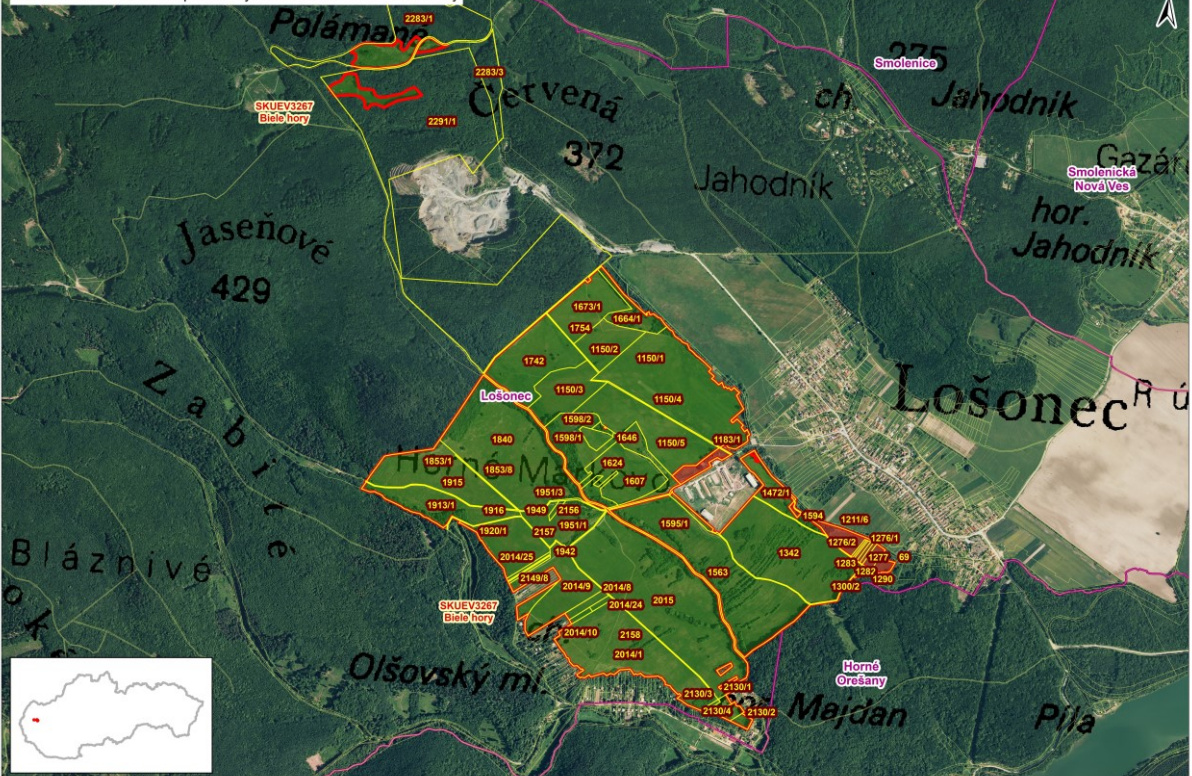

Navrhované územie európskeho významu SKUEV3267 Biele hory