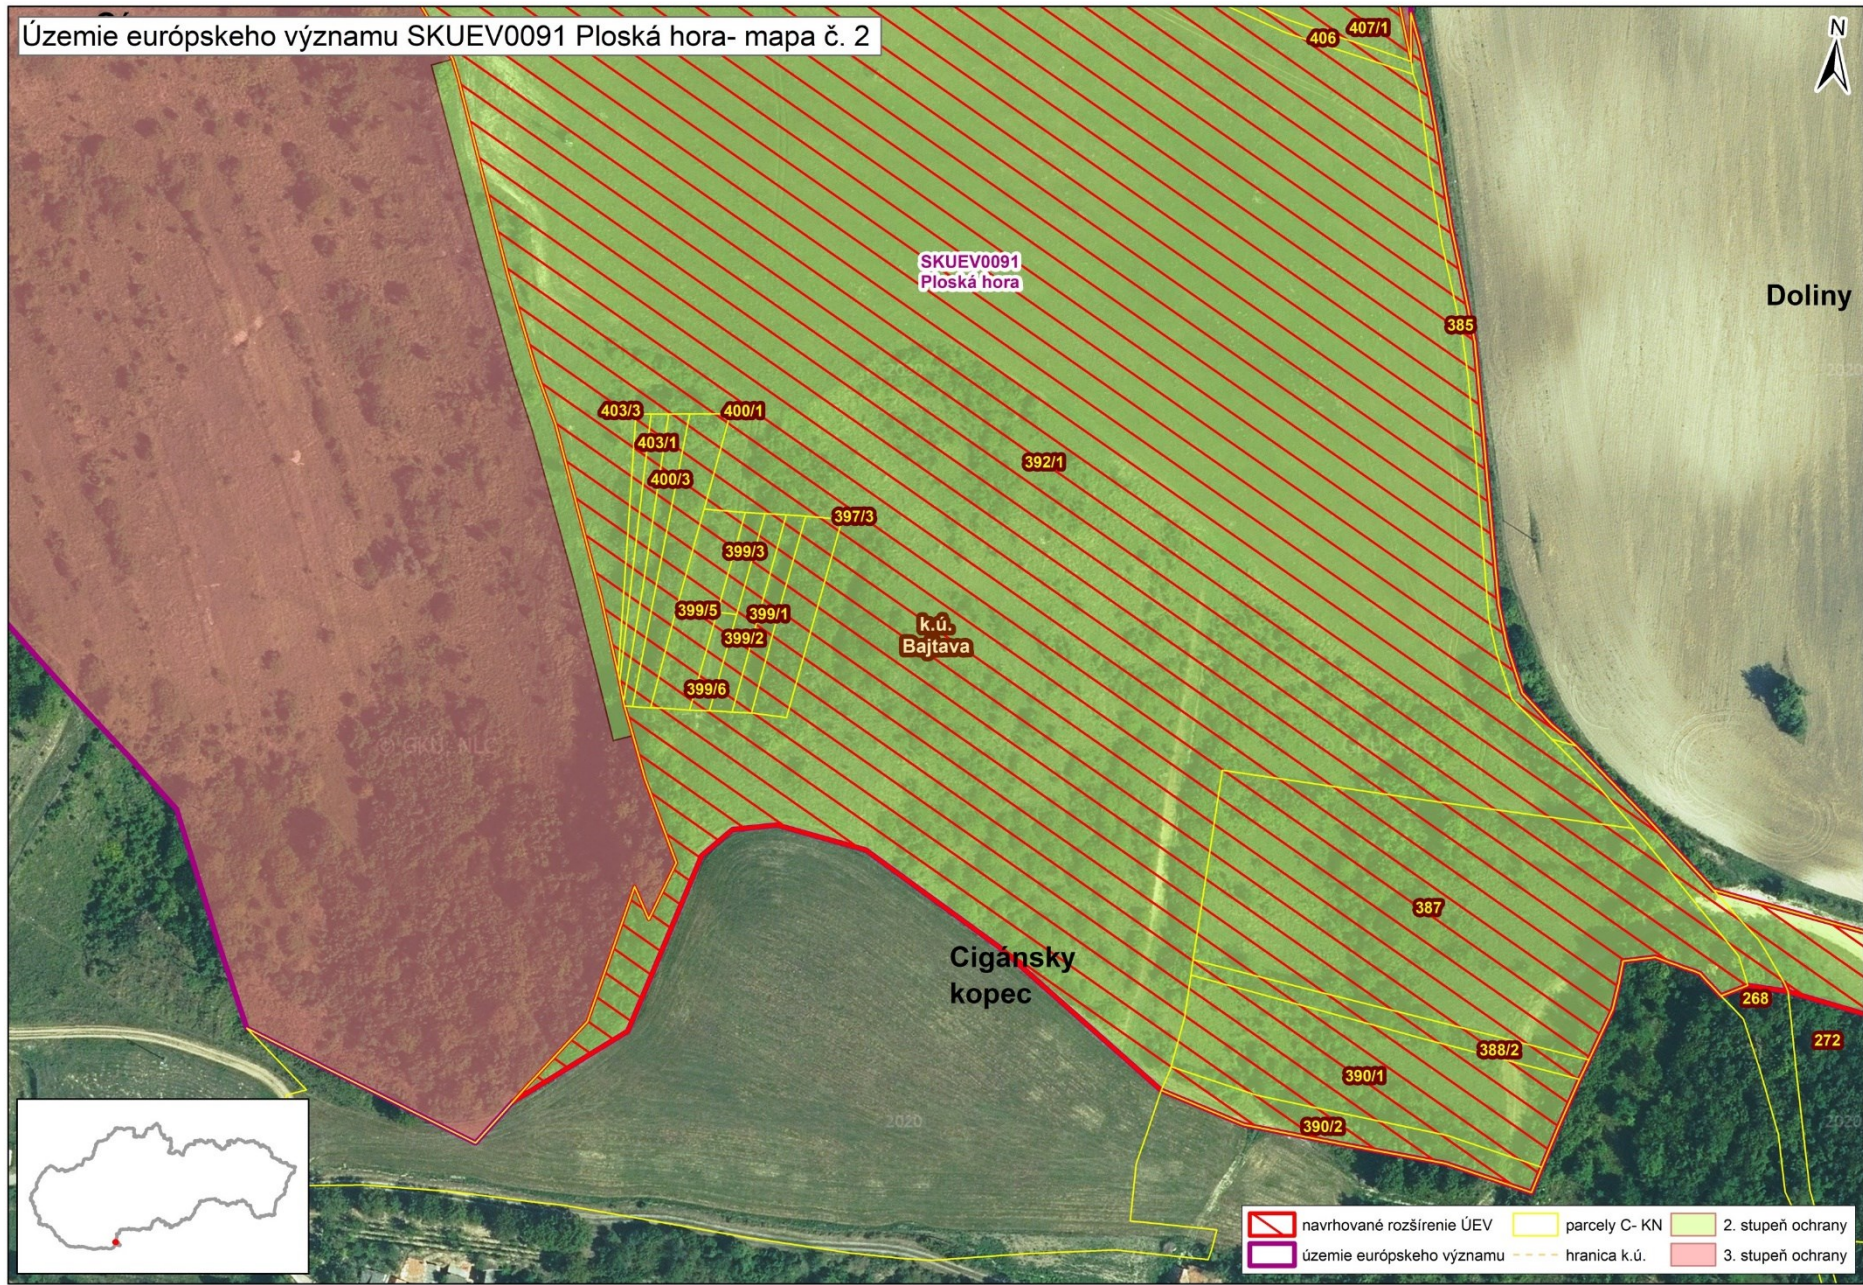

Mapa s vyznačením lokality SKUEV0091 Ploská hora a vybraných parciel podľa registra „C“ katastra nehnuteľností, ktoré celé alebo časťou majú byť zaradené do predmetnej lokality

Mapa č. 1 s bližším vyznačením vybraných parciel podľa registra „C“ katastra nehnuteľností, ktoré celé alebo časťou majú byť zaradené do lokality SKUEV0091 Ploská hora

Mapa č. 2 s bližším vyznačením vybraných parciel podľa registra „C“ katastra nehnuteľností, ktoré celé alebo časťou majú byť zaradené do lokality SKUEV0091 Ploská hora

Mapa č. 4 s bližším vyznačením vybraných parciel podľa registra „C“ katastra nehnuteľností, ktoré celé alebo časťou majú byť zaradené do lokality SKUEV0091 Ploská hora

Mapa č. 5 s bližším vyznačením vybraných parciel podľa registra „C“ katastra nehnuteľností, ktoré celé alebo časťou majú byť zaradené do lokality SKUEV0091 Ploská hora

Mapa č. 6 s bližším vyznačením vybraných parciel podľa registra „C“ katastra nehnuteľností, ktoré celé alebo časťou majú byť zaradené do lokality SKUEV0091 Ploská hora

Mapa č. 7 s bližším vyznačením vybraných parciel podľa registra „C“ katastra nehnuteľností, ktoré celé alebo časťou majú byť zaradené do lokality SKUEV0091 Ploská hora