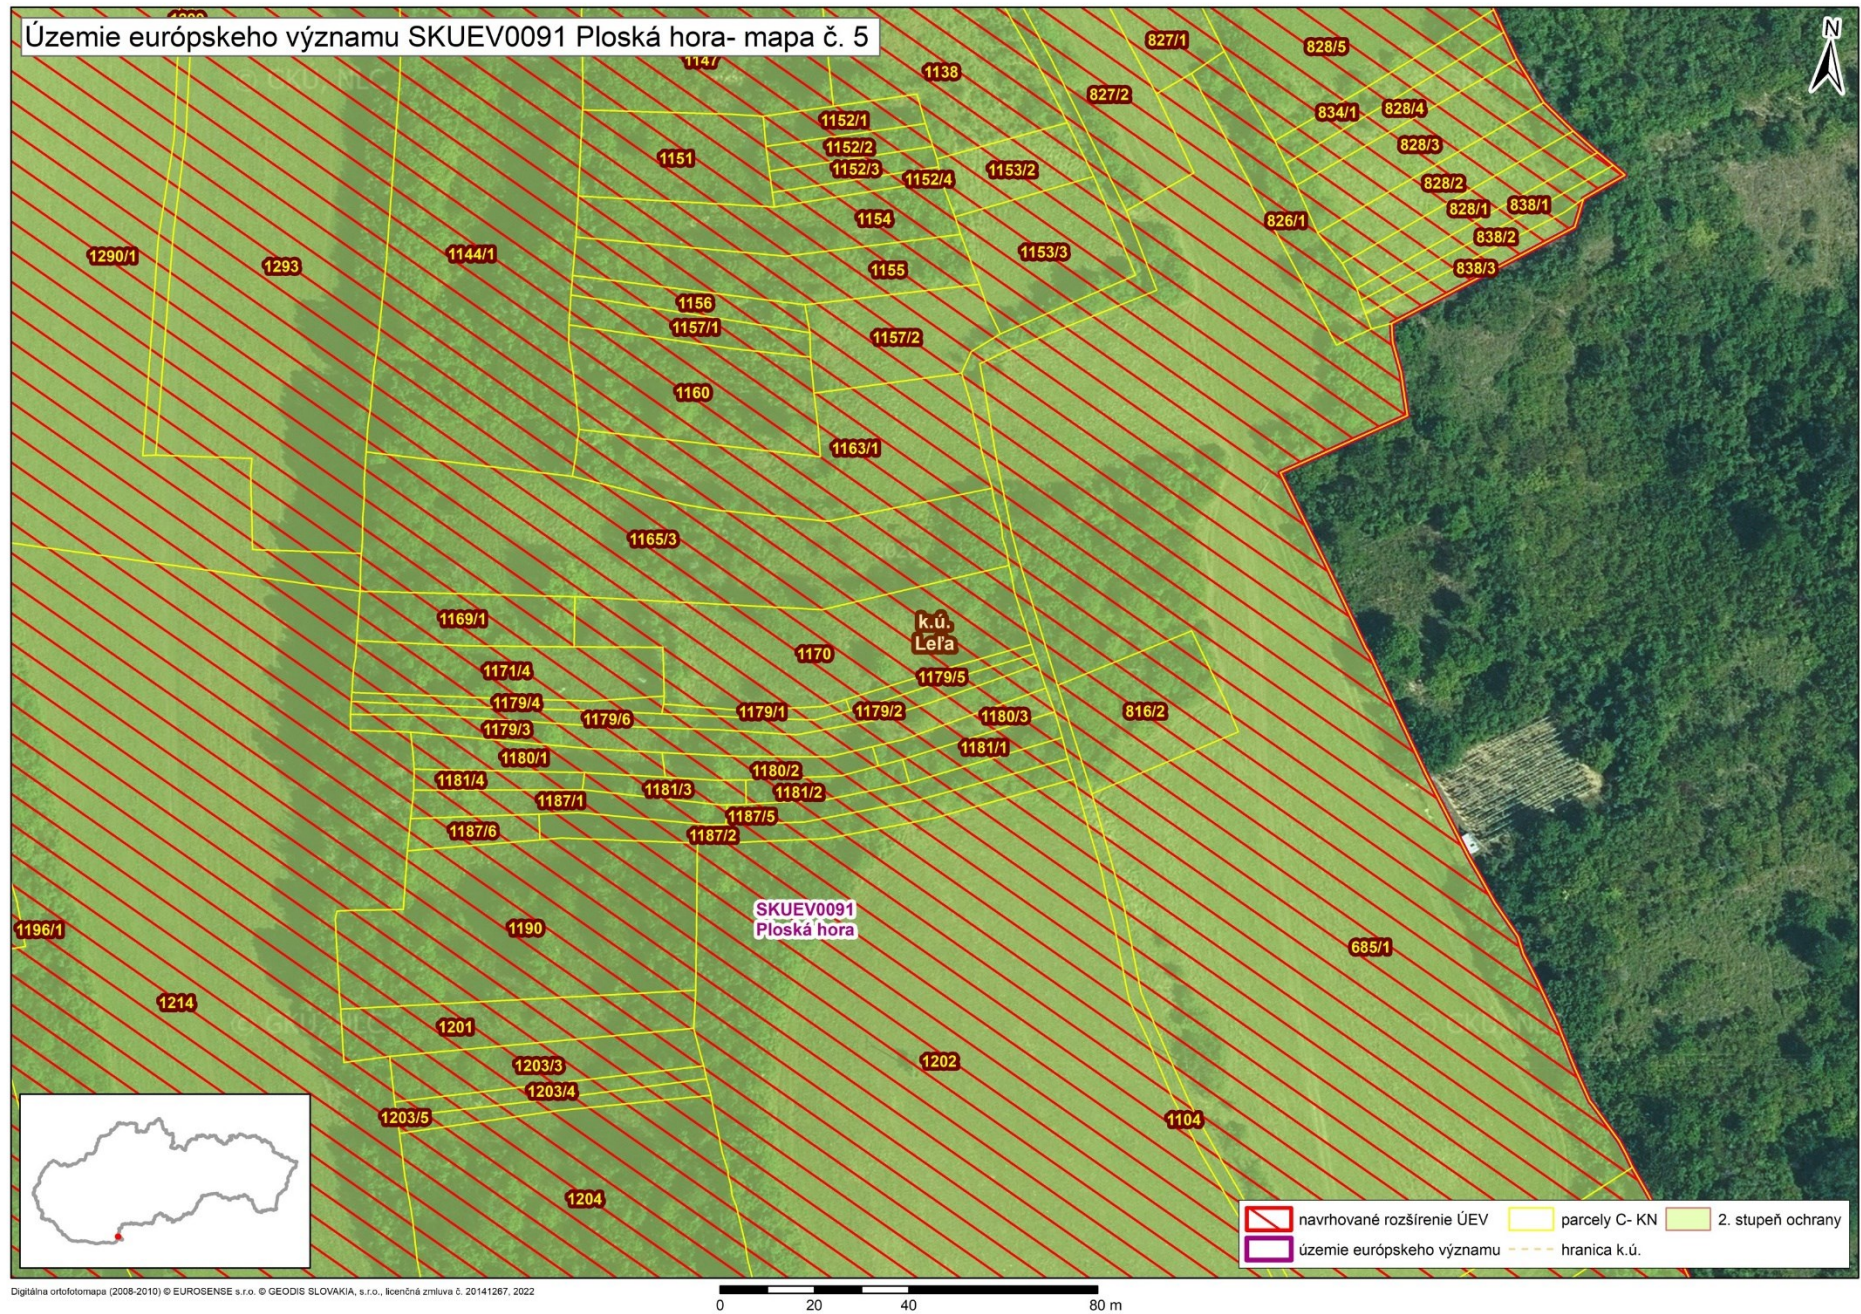

Mapa s vyznačením lokality SKUEV0091 Ploská hora a vybraných parciel podľa registra „C“ katastra nehnuteľností, ktoré celé alebo časťou majú byť zaradené do predmetnej lokality

Mapa č. 1 s bližším vyznačením vybraných parciel podľa registra „C“ katastra nehnuteľností, ktoré celé alebo časťou majú byť zaradené do lokality SKUEV0091 Ploská hora

Mapa č. 2 s bližším vyznačením vybraných parciel podľa registra „C“ katastra nehnuteľností, ktoré celé alebo časťou majú byť zaradené do lokality SKUEV0091 Ploská hora

Mapa č. 4 s bližším vyznačením vybraných parciel podľa registra „C“ katastra nehnuteľností, ktoré celé alebo časťou majú byť zaradené do lokality SKUEV0091 Ploská hora

Mapa č. 5 s bližším vyznačením vybraných parciel podľa registra „C“ katastra nehnuteľností, ktoré celé alebo časťou majú byť zaradené do lokality SKUEV0091 Ploská hora

Mapa č. 6 s bližším vyznačením vybraných parciel podľa registra „C“ katastra nehnuteľností, ktoré celé alebo časťou majú byť zaradené do lokality SKUEV0091 Ploská hora

Mapa č. 7 s bližším vyznačením vybraných parciel podľa registra „C“ katastra nehnuteľností, ktoré celé alebo časťou majú byť zaradené do lokality SKUEV0091 Ploská hora