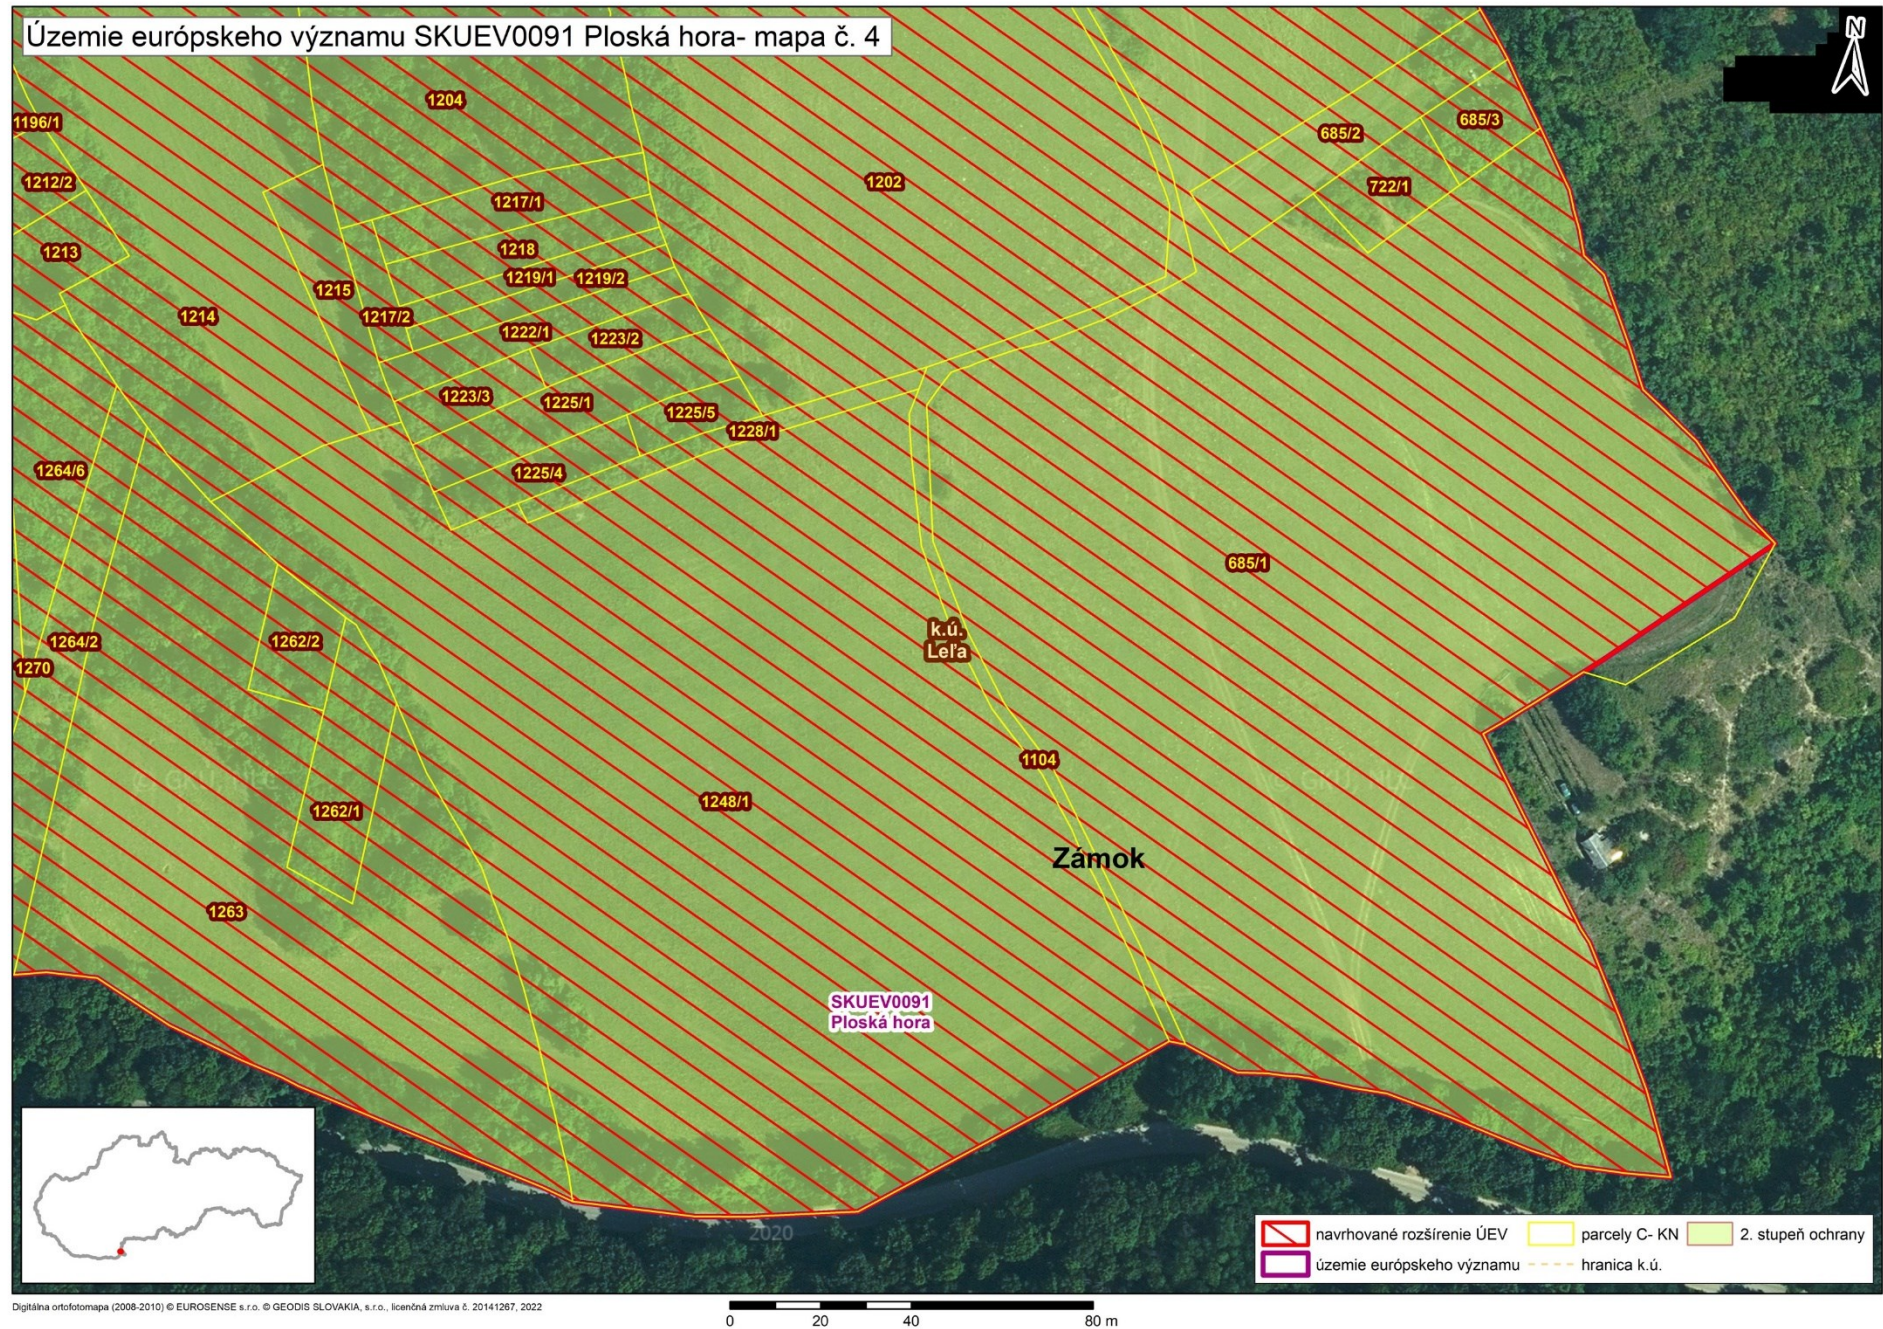

Mapa s vyznačením lokality SKUEV0091 Ploská hora a vybraných parciel podľa registra „C“ katastra nehnuteľností, ktoré celé alebo časťou majú byť zaradené do predmetnej lokality

Mapa č. 1 s bližším vyznačením vybraných parciel podľa registra „C“ katastra nehnuteľností, ktoré celé alebo časťou majú byť zaradené do lokality SKUEV0091 Ploská hora

Mapa č. 2 s bližším vyznačením vybraných parciel podľa registra „C“ katastra nehnuteľností, ktoré celé alebo časťou majú byť zaradené do lokality SKUEV0091 Ploská hora

Mapa č. 4 s bližším vyznačením vybraných parciel podľa registra „C“ katastra nehnuteľností, ktoré celé alebo časťou majú byť zaradené do lokality SKUEV0091 Ploská hora

Mapa č. 5 s bližším vyznačením vybraných parciel podľa registra „C“ katastra nehnuteľností, ktoré celé alebo časťou majú byť zaradené do lokality SKUEV0091 Ploská hora

Mapa č. 6 s bližším vyznačením vybraných parciel podľa registra „C“ katastra nehnuteľností, ktoré celé alebo časťou majú byť zaradené do lokality SKUEV0091 Ploská hora

Mapa č. 7 s bližším vyznačením vybraných parciel podľa registra „C“ katastra nehnuteľností, ktoré celé alebo časťou majú byť zaradené do lokality SKUEV0091 Ploská hora