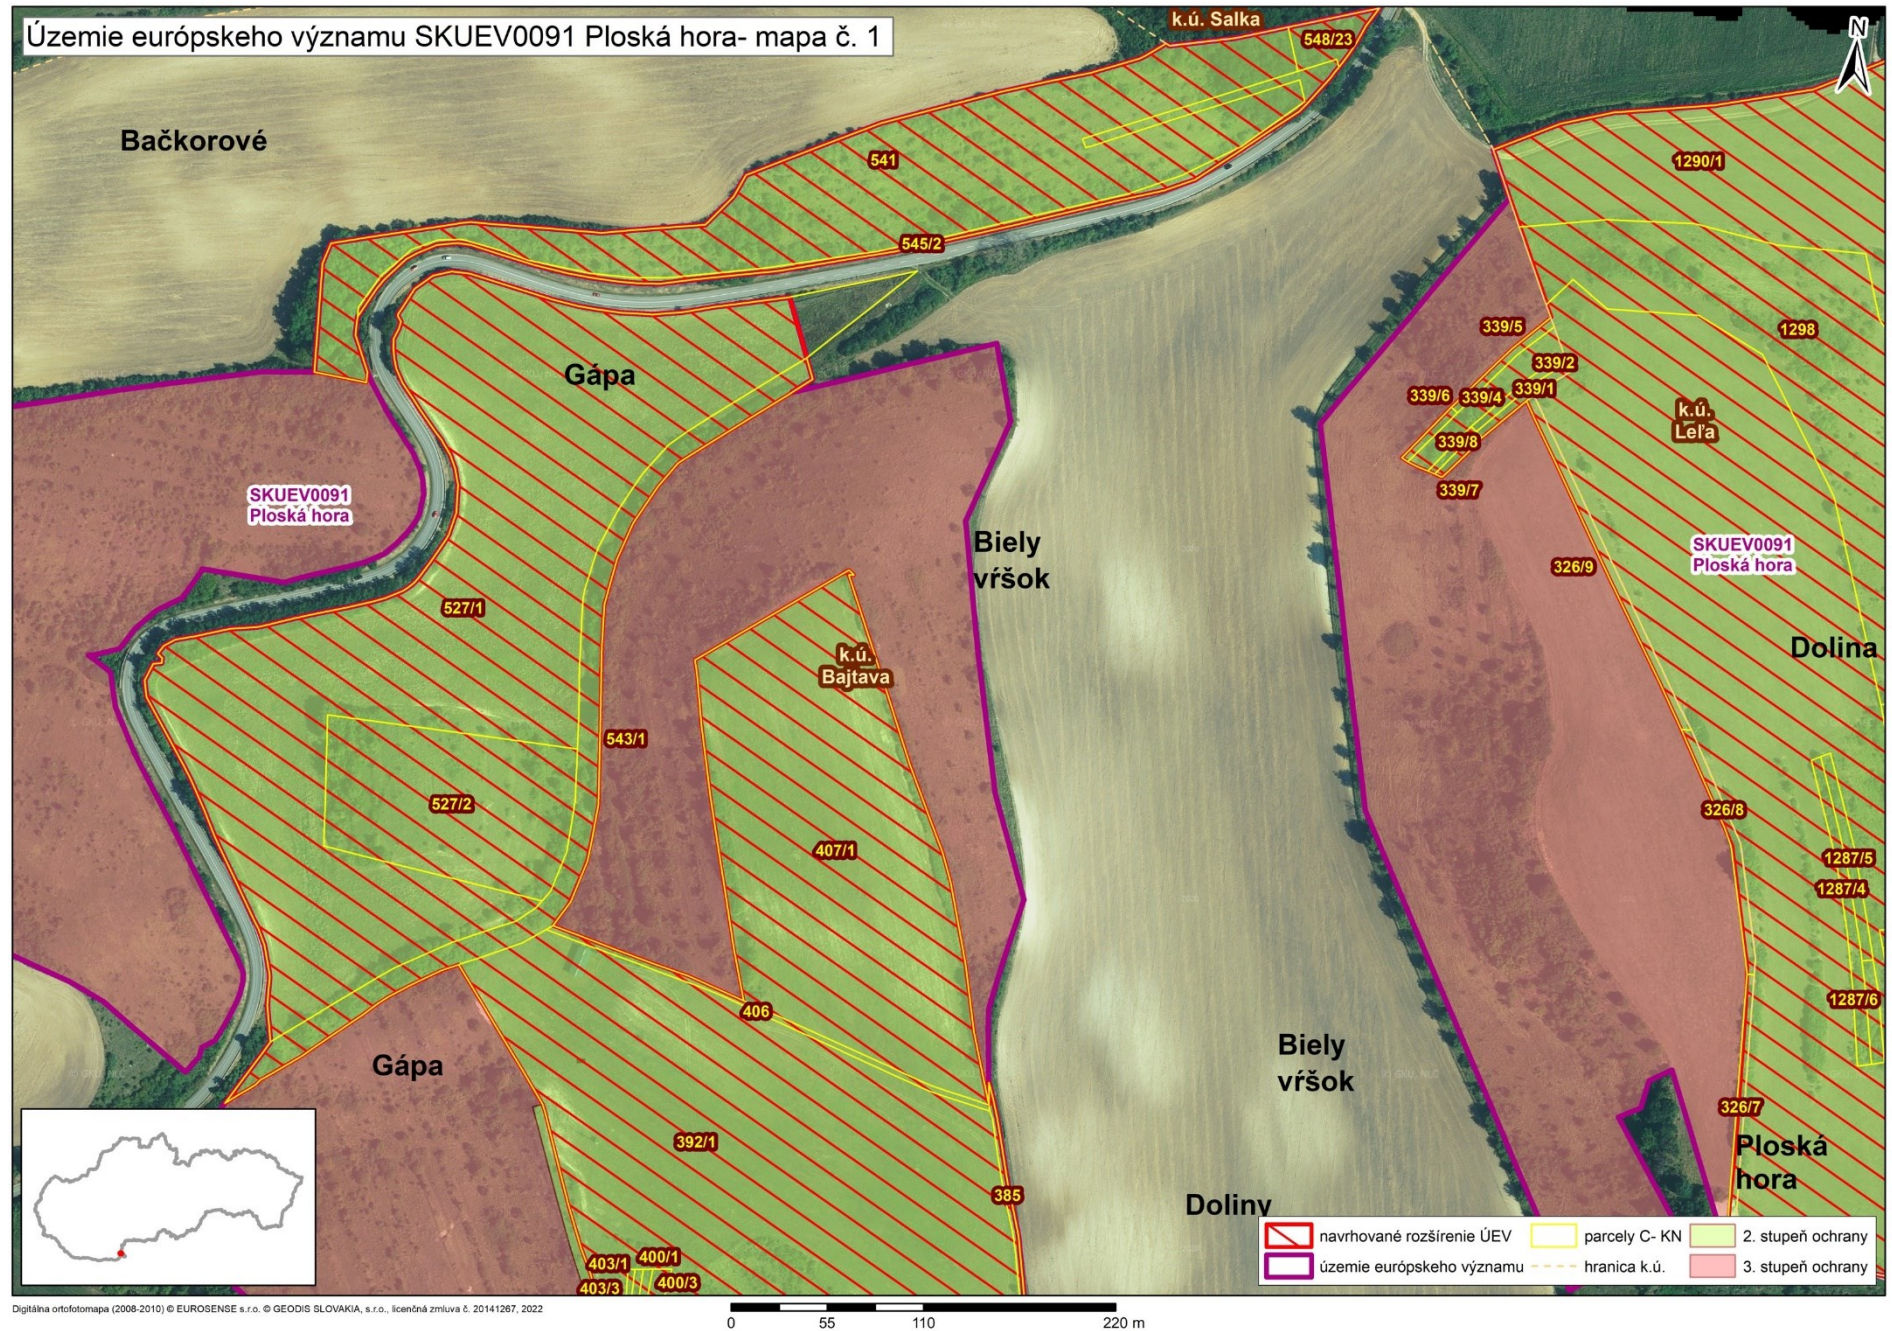

Mapa s vyznačením lokality SKUEV0091 Ploská hora a vybraných parciel podľa registra „C“ katastra nehnuteľností, ktoré celé alebo časťou majú byť zaradené do predmetnej lokality

Mapa č. 1 s bližším vyznačením vybraných parciel podľa registra „C“ katastra nehnuteľností, ktoré celé alebo časťou majú byť zaradené do lokality SKUEV0091 Ploská hora

Mapa č. 2 s bližším vyznačením vybraných parciel podľa registra „C“ katastra nehnuteľností, ktoré celé alebo časťou majú byť zaradené do lokality SKUEV0091 Ploská hora

Mapa č. 4 s bližším vyznačením vybraných parciel podľa registra „C“ katastra nehnuteľností, ktoré celé alebo časťou majú byť zaradené do lokality SKUEV0091 Ploská hora

Mapa č. 5 s bližším vyznačením vybraných parciel podľa registra „C“ katastra nehnuteľností, ktoré celé alebo časťou majú byť zaradené do lokality SKUEV0091 Ploská hora

Mapa č. 6 s bližším vyznačením vybraných parciel podľa registra „C“ katastra nehnuteľností, ktoré celé alebo časťou majú byť zaradené do lokality SKUEV0091 Ploská hora

Mapa č. 7 s bližším vyznačením vybraných parciel podľa registra „C“ katastra nehnuteľností, ktoré celé alebo časťou majú byť zaradené do lokality SKUEV0091 Ploská hora