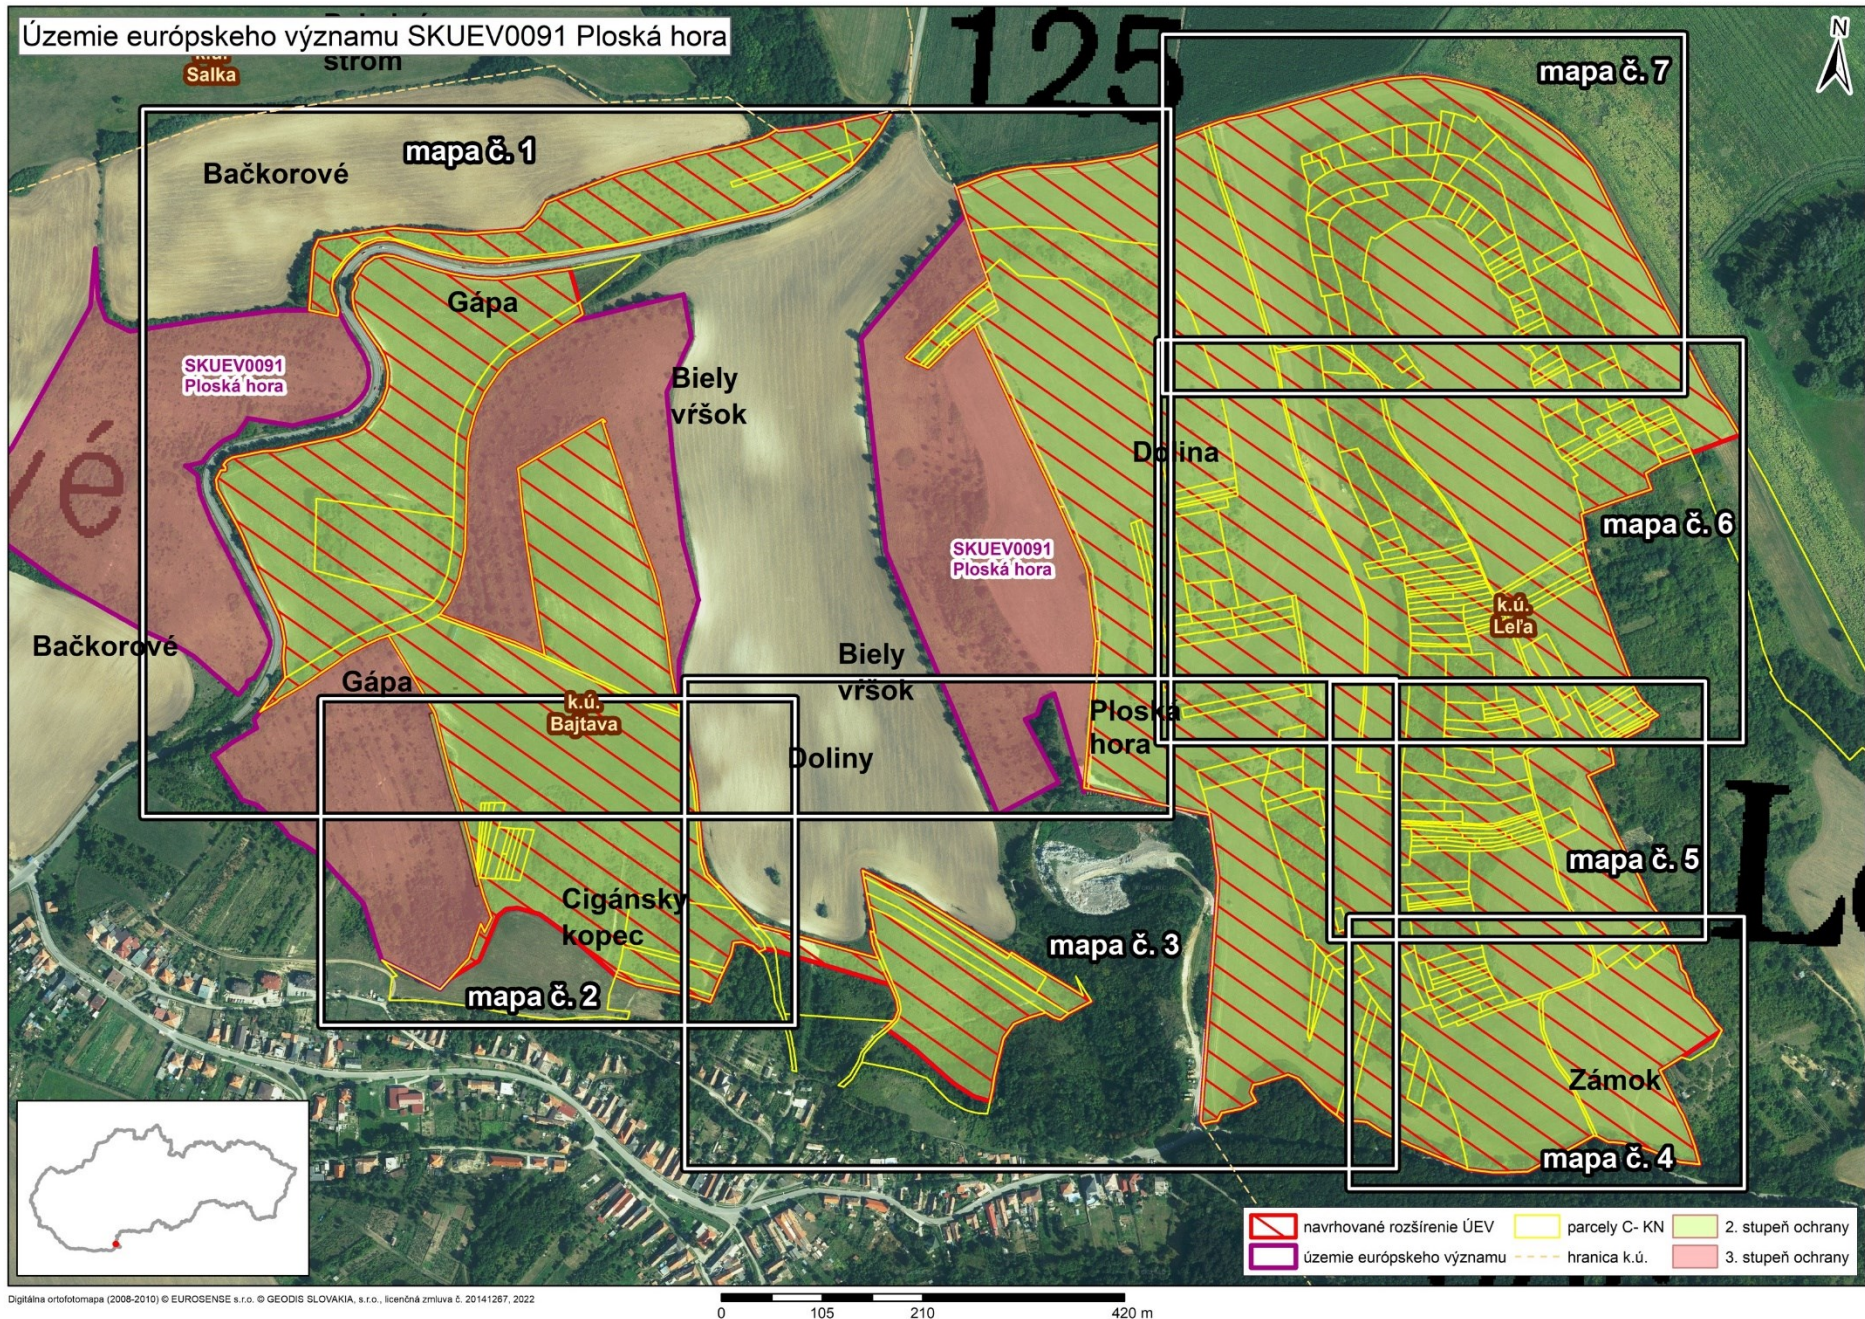

Mapa s vyznačením lokality SKUEV0091 Ploská hora a vybraných parciel podľa registra „C“ katastra nehnuteľností, ktoré celé alebo časťou majú byť zaradené do predmetnej lokality

Mapa č. 1 s bližším vyznačením vybraných parciel podľa registra „C“ katastra nehnuteľností, ktoré celé alebo časťou majú byť zaradené do lokality SKUEV0091 Ploská hora

Mapa č. 2 s bližším vyznačením vybraných parciel podľa registra „C“ katastra nehnuteľností, ktoré celé alebo časťou majú byť zaradené do lokality SKUEV0091 Ploská hora

Mapa č. 4 s bližším vyznačením vybraných parciel podľa registra „C“ katastra nehnuteľností, ktoré celé alebo časťou majú byť zaradené do lokality SKUEV0091 Ploská hora

Mapa č. 5 s bližším vyznačením vybraných parciel podľa registra „C“ katastra nehnuteľností, ktoré celé alebo časťou majú byť zaradené do lokality SKUEV0091 Ploská hora

Mapa č. 6 s bližším vyznačením vybraných parciel podľa registra „C“ katastra nehnuteľností, ktoré celé alebo časťou majú byť zaradené do lokality SKUEV0091 Ploská hora

Mapa č. 7 s bližším vyznačením vybraných parciel podľa registra „C“ katastra nehnuteľností, ktoré celé alebo časťou majú byť zaradené do lokality SKUEV0091 Ploská hora