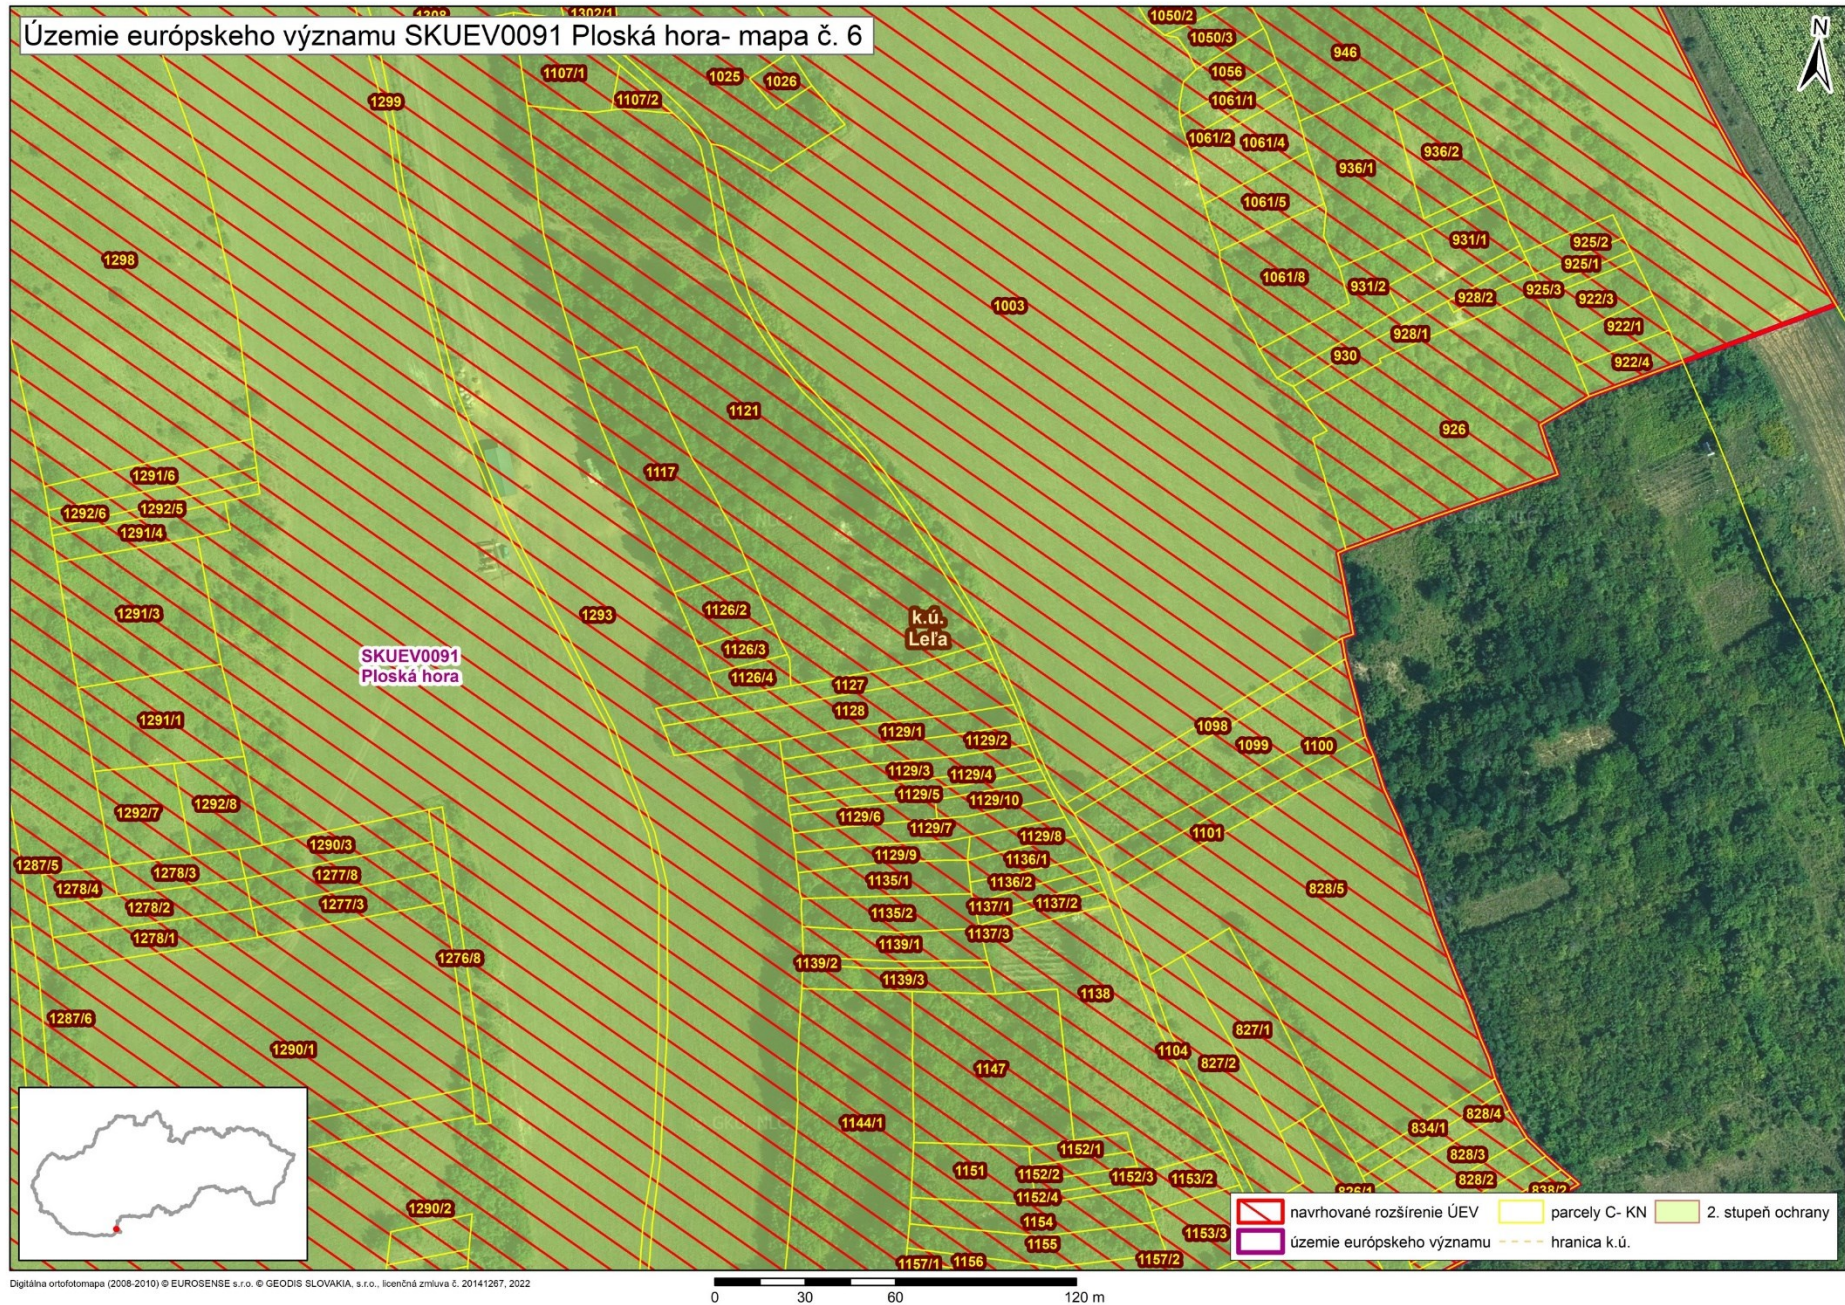

Mapa s vyznačením lokality SKUEV0091 Ploská hora a vybraných parciel podľa registra „C“ katastra nehnuteľností, ktoré celé alebo časťou majú byť zaradené do predmetnej lokality

Mapa č. 1 s bližším vyznačením vybraných parciel podľa registra „C“ katastra nehnuteľností, ktoré celé alebo časťou majú byť zaradené do lokality SKUEV0091 Ploská hora

Mapa č. 2 s bližším vyznačením vybraných parciel podľa registra „C“ katastra nehnuteľností, ktoré celé alebo časťou majú byť zaradené do lokality SKUEV0091 Ploská hora

Mapa č. 4 s bližším vyznačením vybraných parciel podľa registra „C“ katastra nehnuteľností, ktoré celé alebo časťou majú byť zaradené do lokality SKUEV0091 Ploská hora

Mapa č. 5 s bližším vyznačením vybraných parciel podľa registra „C“ katastra nehnuteľností, ktoré celé alebo časťou majú byť zaradené do lokality SKUEV0091 Ploská hora

Mapa č. 6 s bližším vyznačením vybraných parciel podľa registra „C“ katastra nehnuteľností, ktoré celé alebo časťou majú byť zaradené do lokality SKUEV0091 Ploská hora

Mapa č. 7 s bližším vyznačením vybraných parciel podľa registra „C“ katastra nehnuteľností, ktoré celé alebo časťou majú byť zaradené do lokality SKUEV0091 Ploská hora