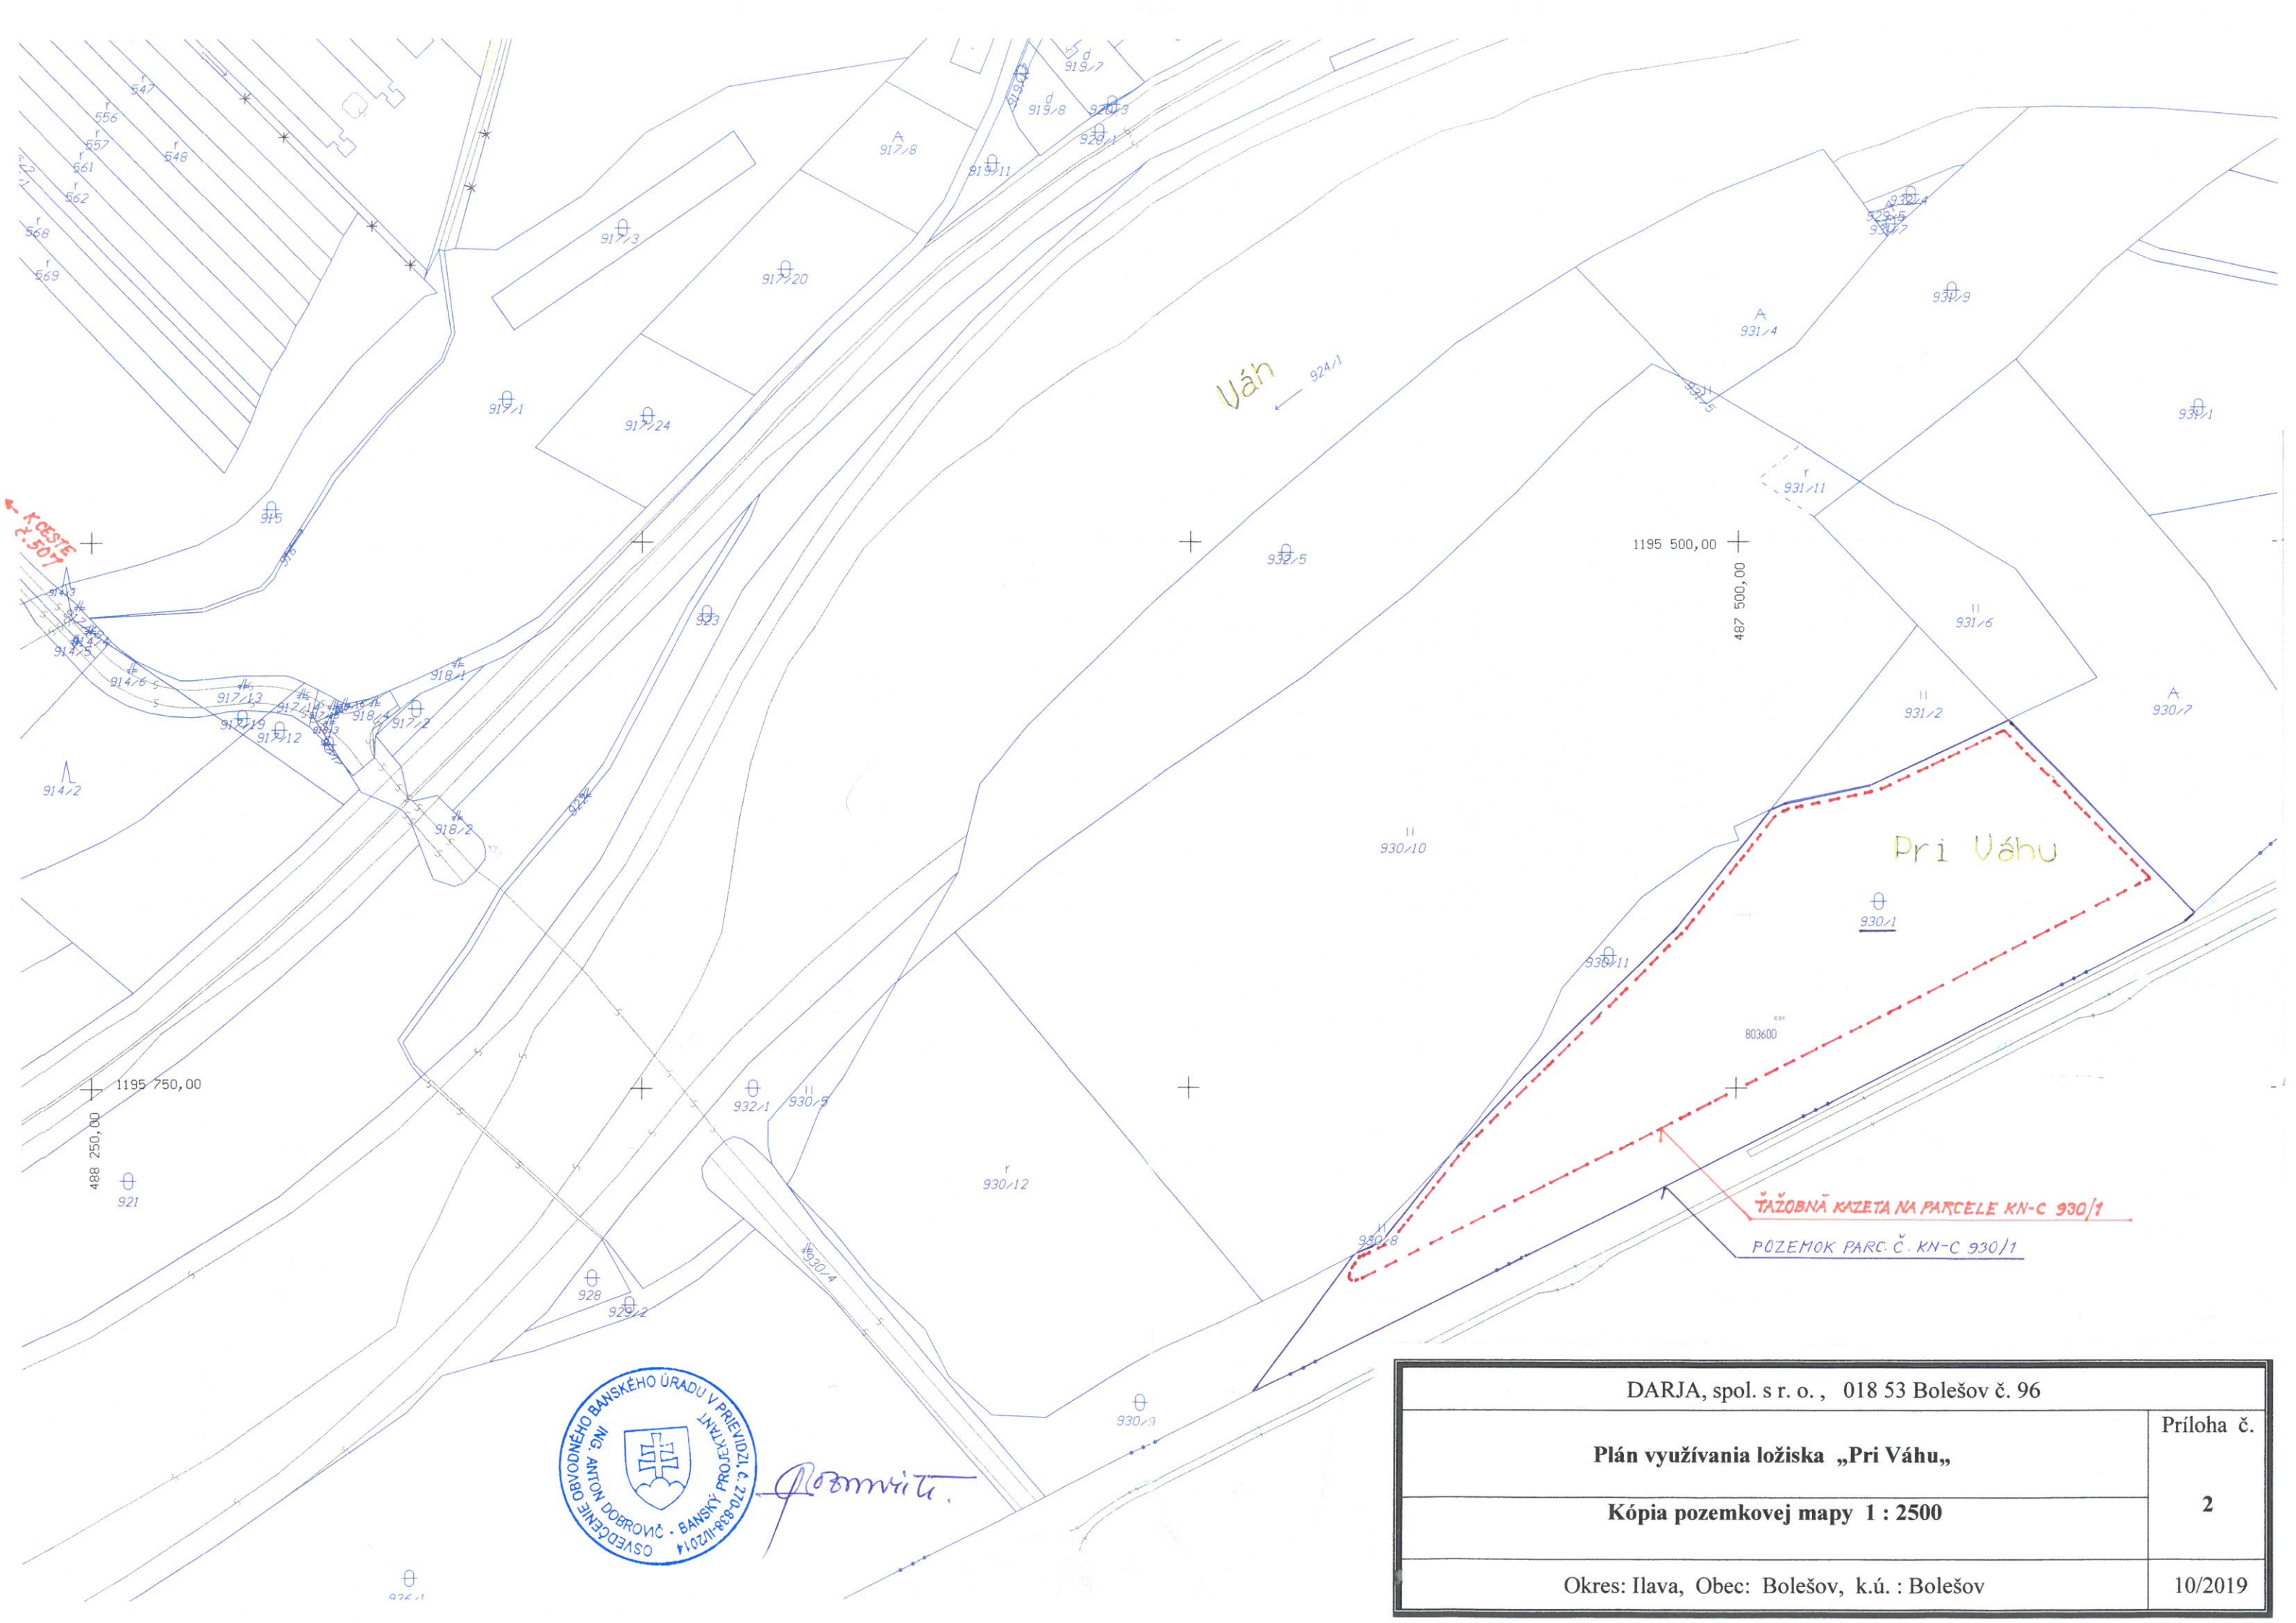

DARJA, spol. s r. o. , 018 53 Bolešov č. 96		Príloha č. 1
Plán využívania ložiska „Pri Váhu,, Mapa širšieho okolia ložiska 1 : 10 000		
Okres: Ilava, Obec: Bolešov, k.ú. : Bolešov		10/2019

Rožmavita

DARJA, spol. s r. o., 018 53 Bolešov č. 96		Príloha č.
Plán využívania ložiska „Pri Váhu,,		2
Kópia pozemkovej mapy 1 : 2500		
Okres: Ilava, Obec: Bolešov, k.ú. : Bolešov		10/2019