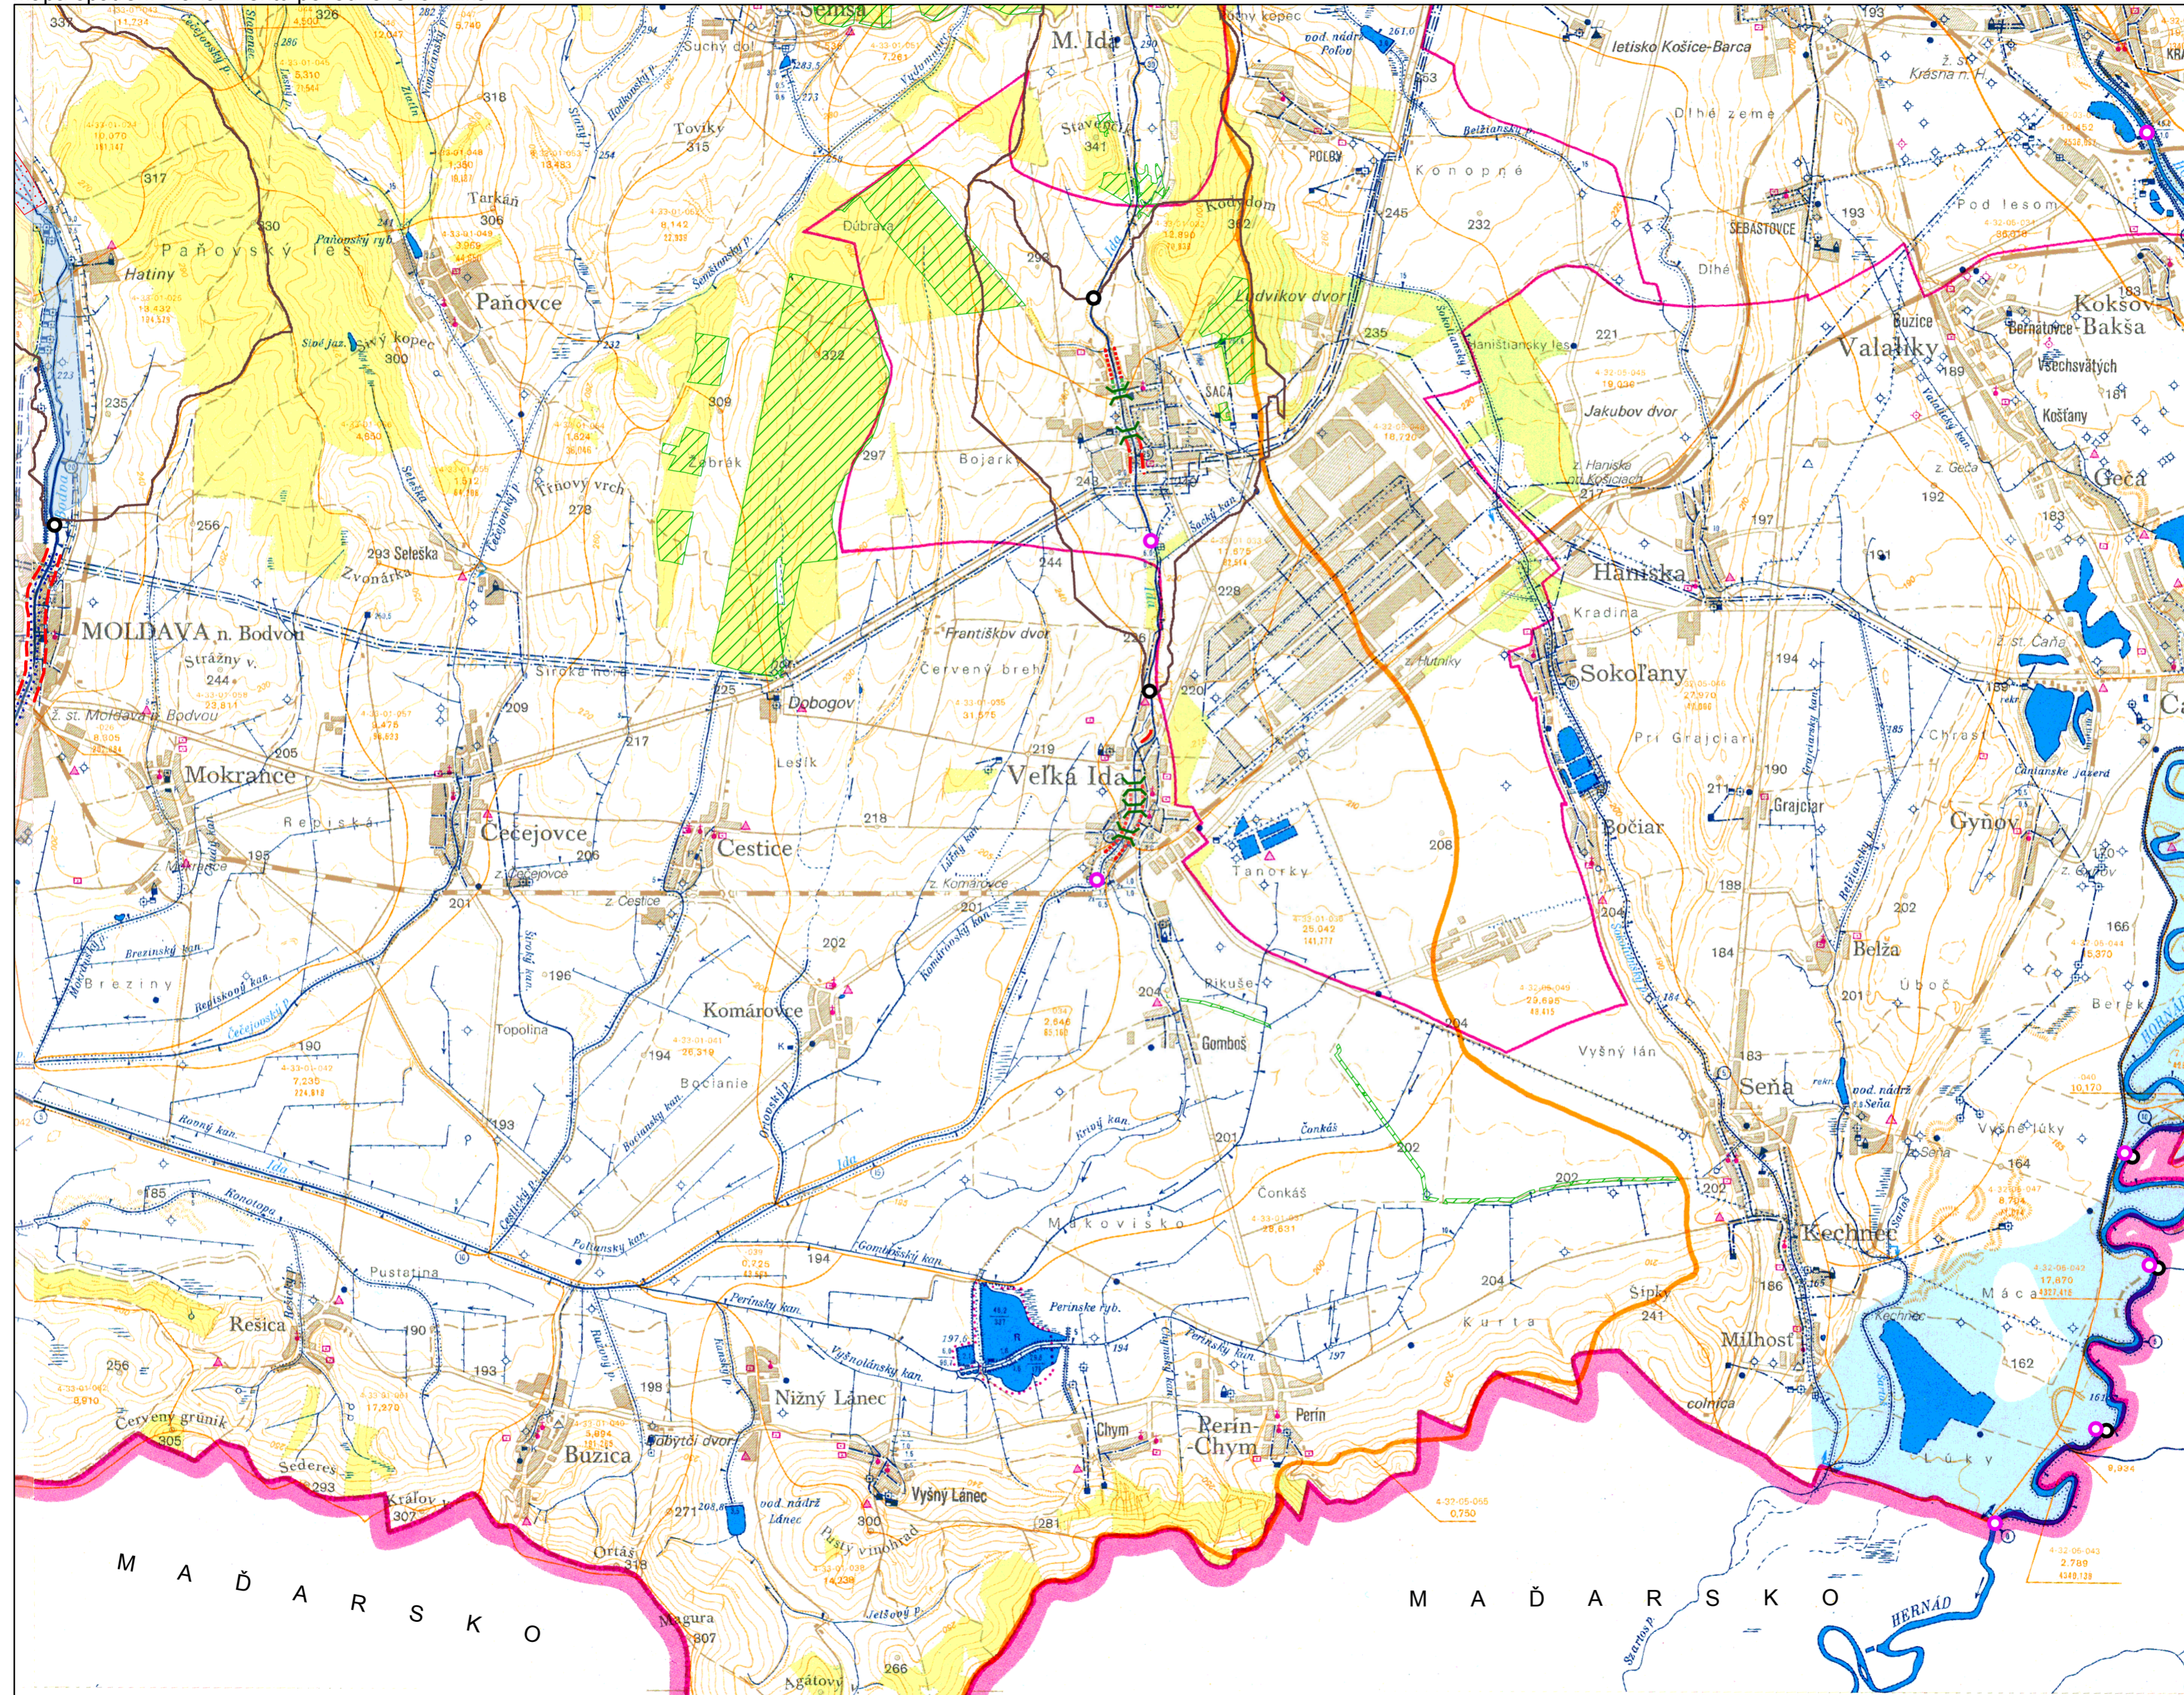

Mapa opatrení manažmentu povodňového rizika

KÓD OBLASTI - NÁZOV TOKU - NÁZOV OBCE

- 524 - Ida - Košice - Saca
- 525 - Ida - Veľká Ida
- 528 - Bodva - Moldava nad Bodvou

1 : 50 000