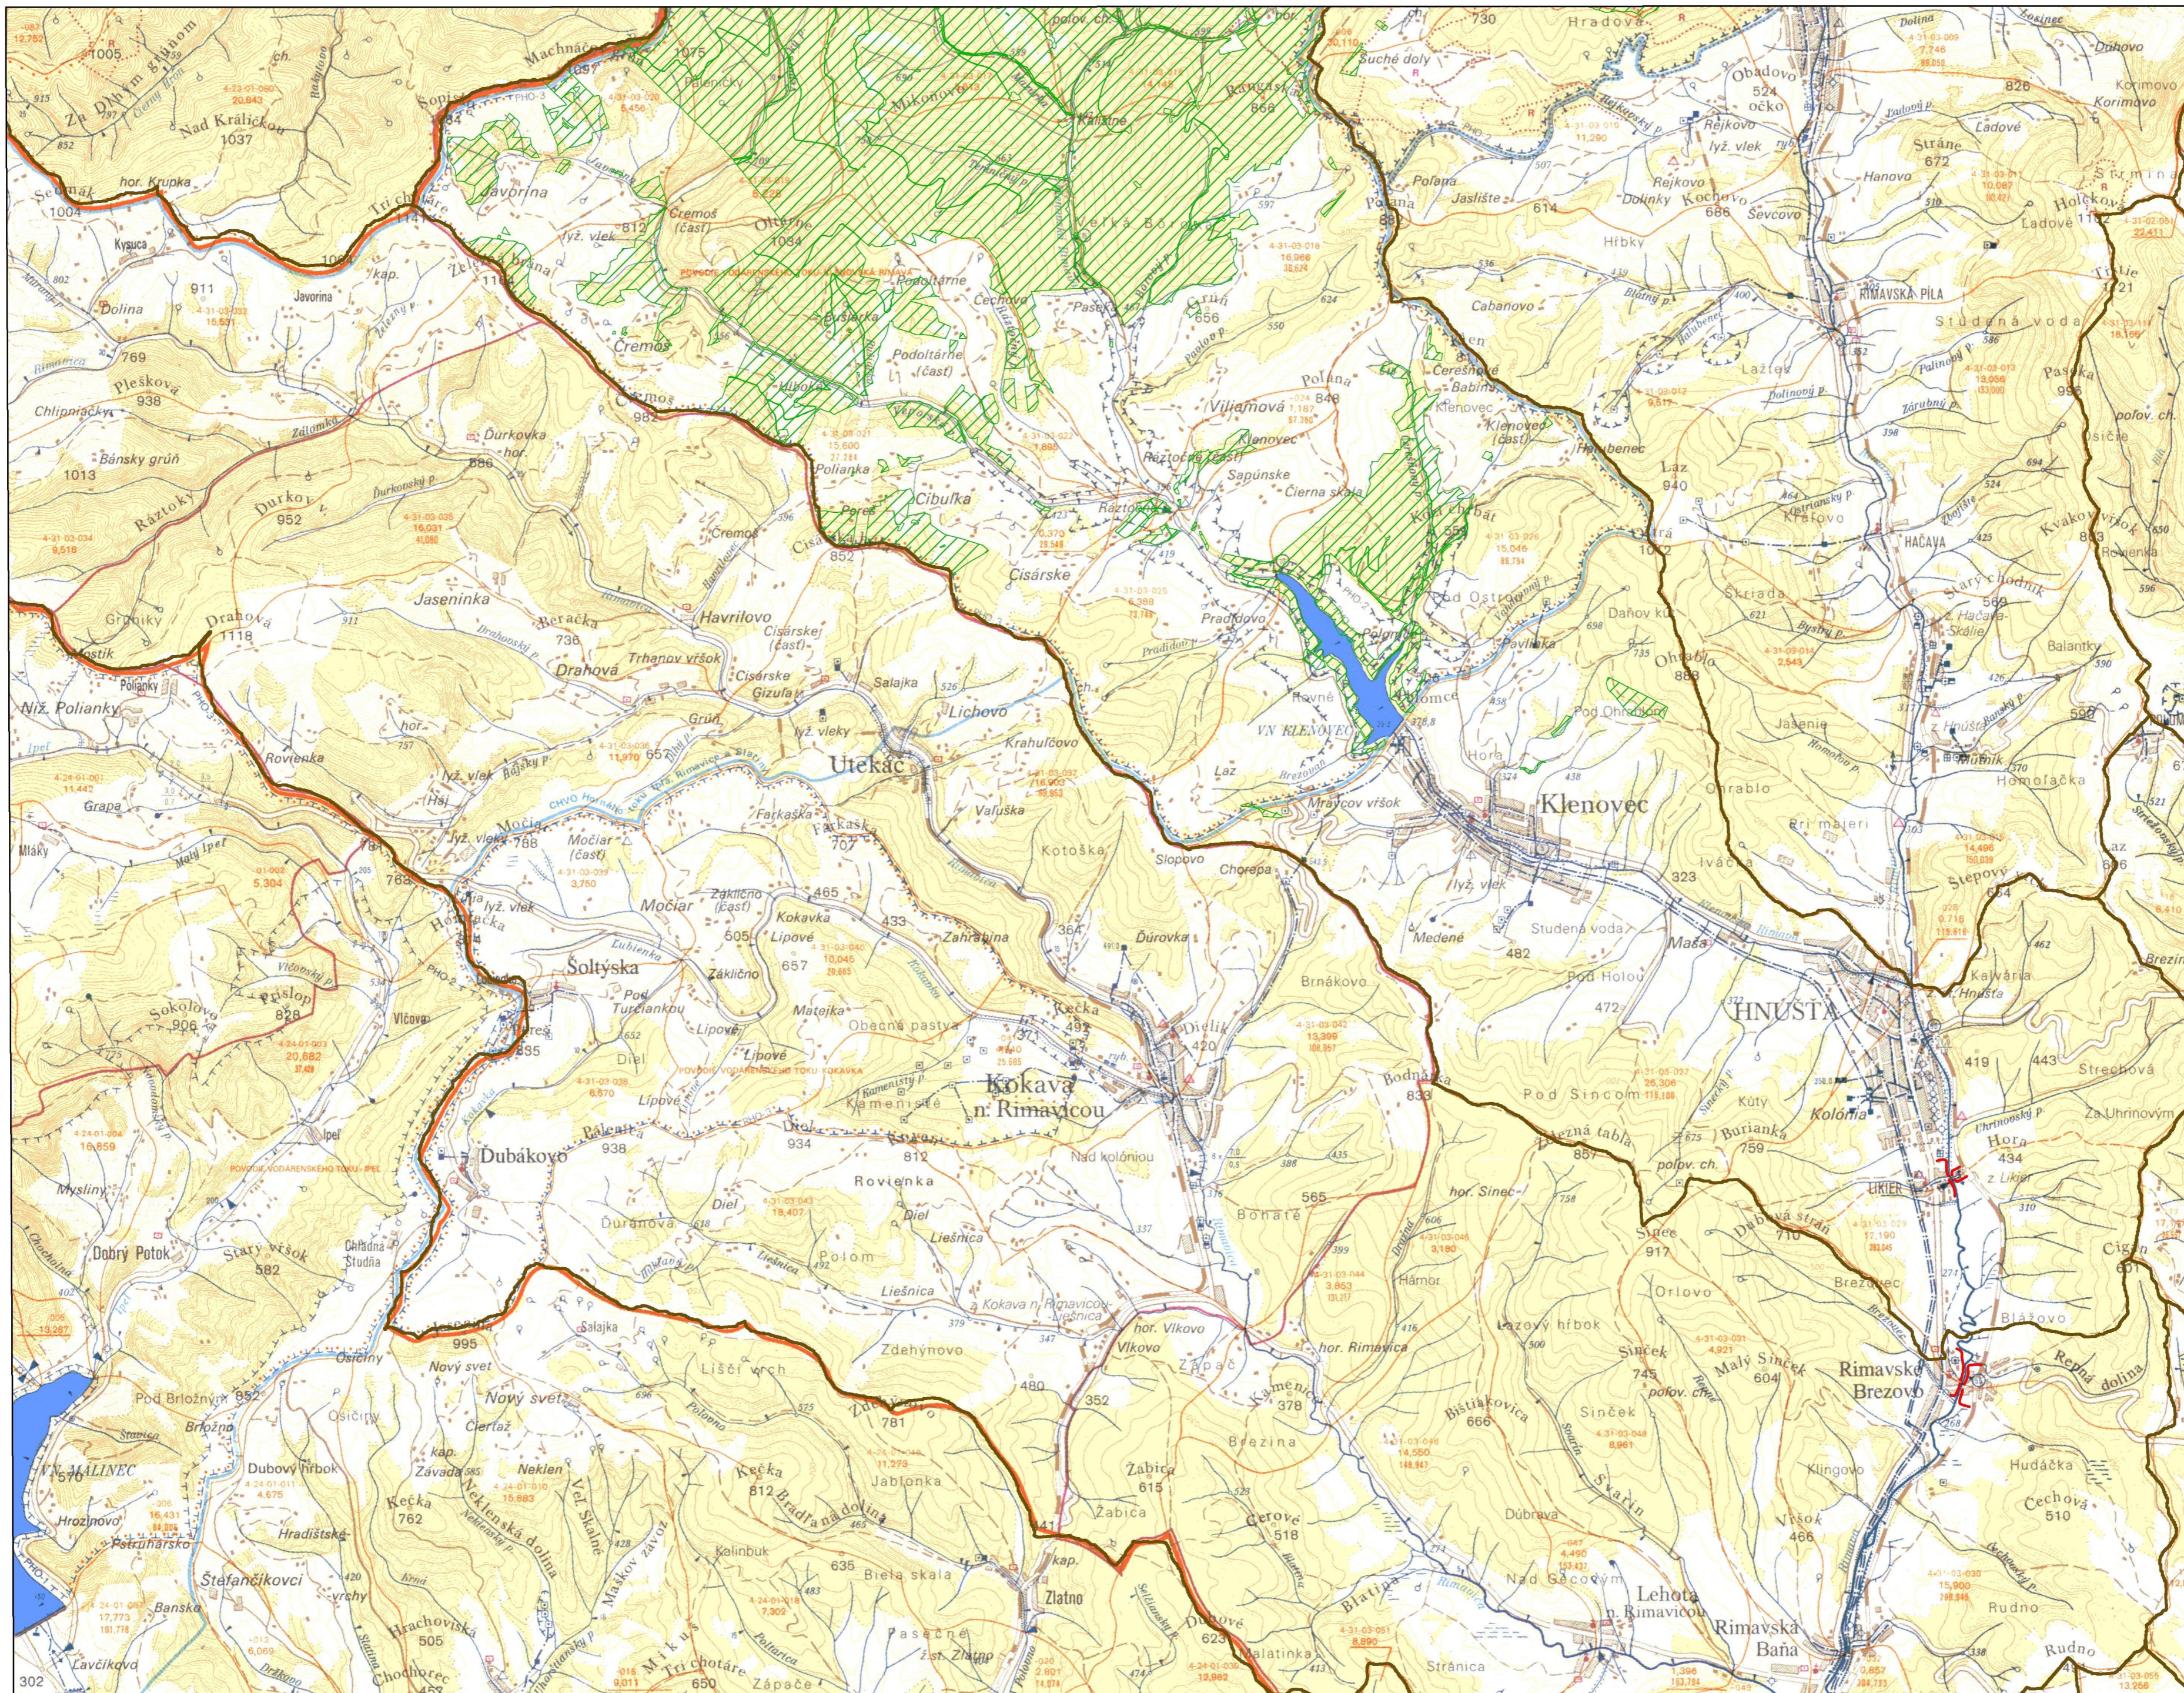

Mapa opatrení manažmentu povodňového rizika

Číslo oblasti - Názov toku - Názov oblasti

457 - Rimava - Rimavské Brezovo
456 - Rimava - Hnúšťa

© GKU Bratislava

© VÚVH

Spracované 2014