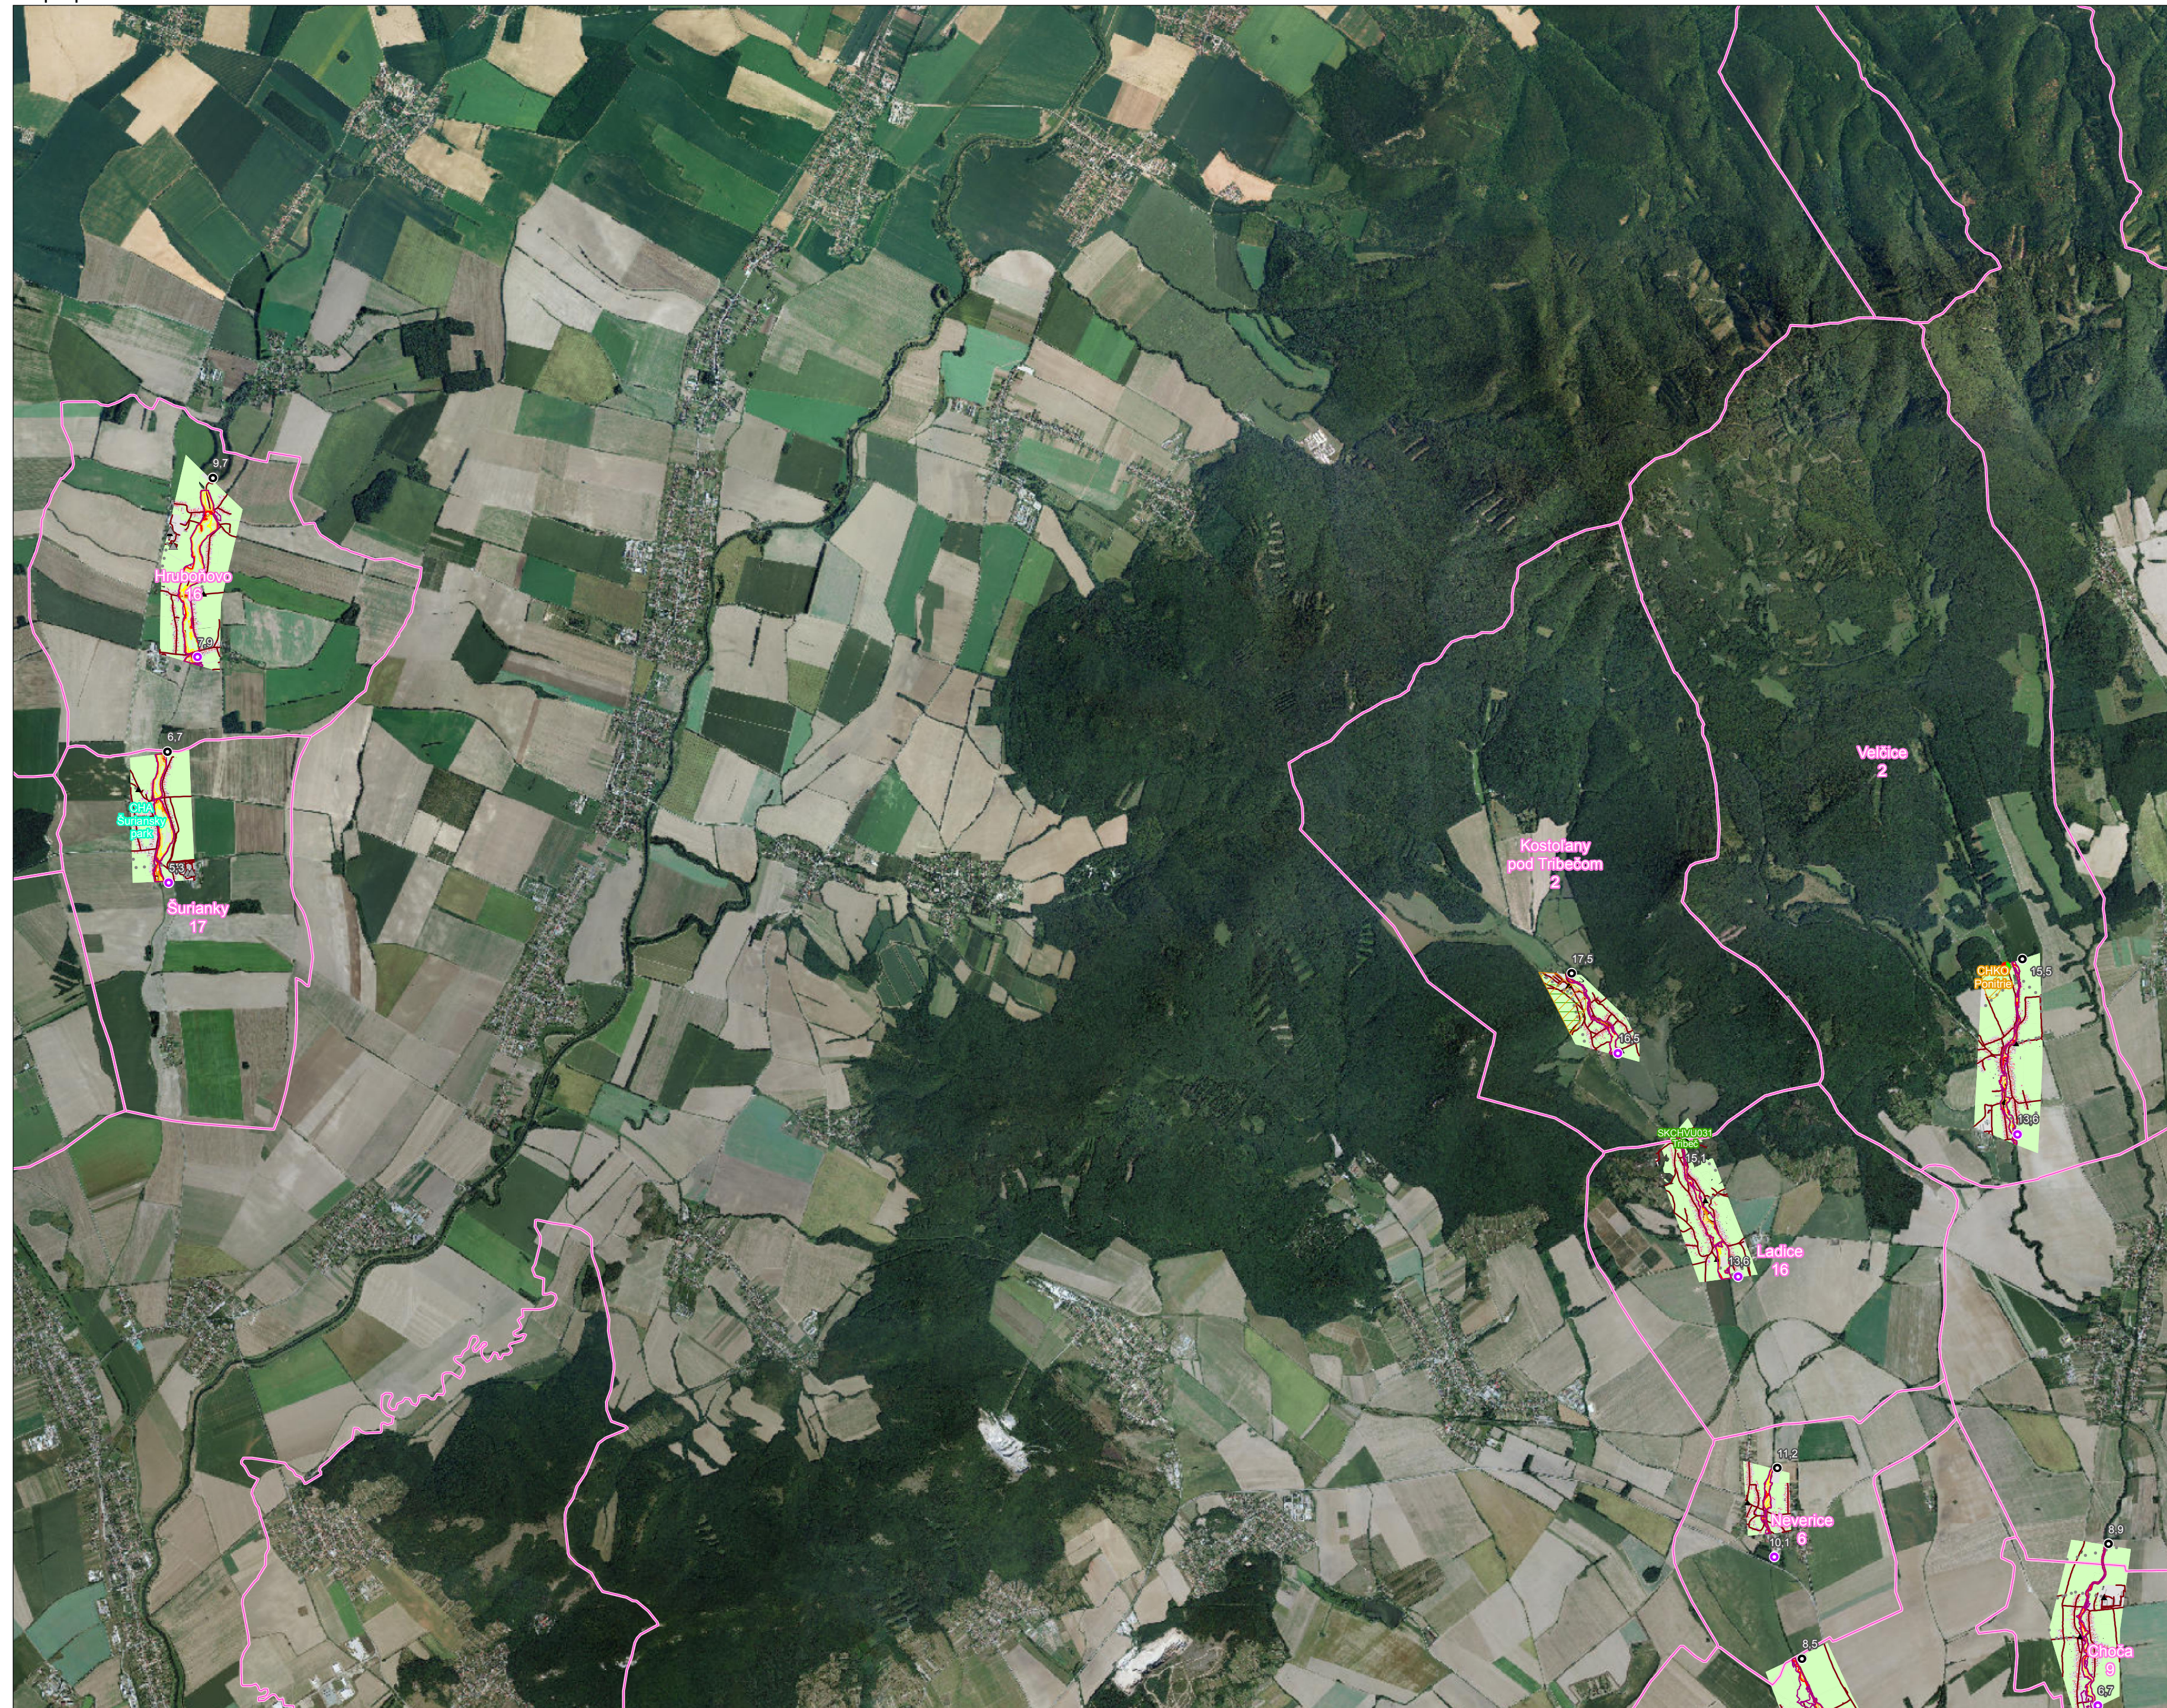

- 162 - Perkovský potok - Hruboňovo
- 163 - Perkovský potok - Šurianky
- 174 - Čerešňový potok - Veľčice
- 175 - Čerešňový potok - Choča
- 177 - Drevenica - Kostofany pod Tribečom
- 178 - Drevenica - Ladice
- 179 - Drevenica - Neverice
- 180 - Drevenica - Beladice

© GKÚ Bratislava, © ÚGKK SR,
 © VÚVH, © ŠOP SR, © SHMÚ,
 © SAŽP, © ŠÚ SR,
 © EUROSENSE, s.r.o.,
 © GEODIS SLOVAKIA, s.r.o.,

Spracované: 12/2013