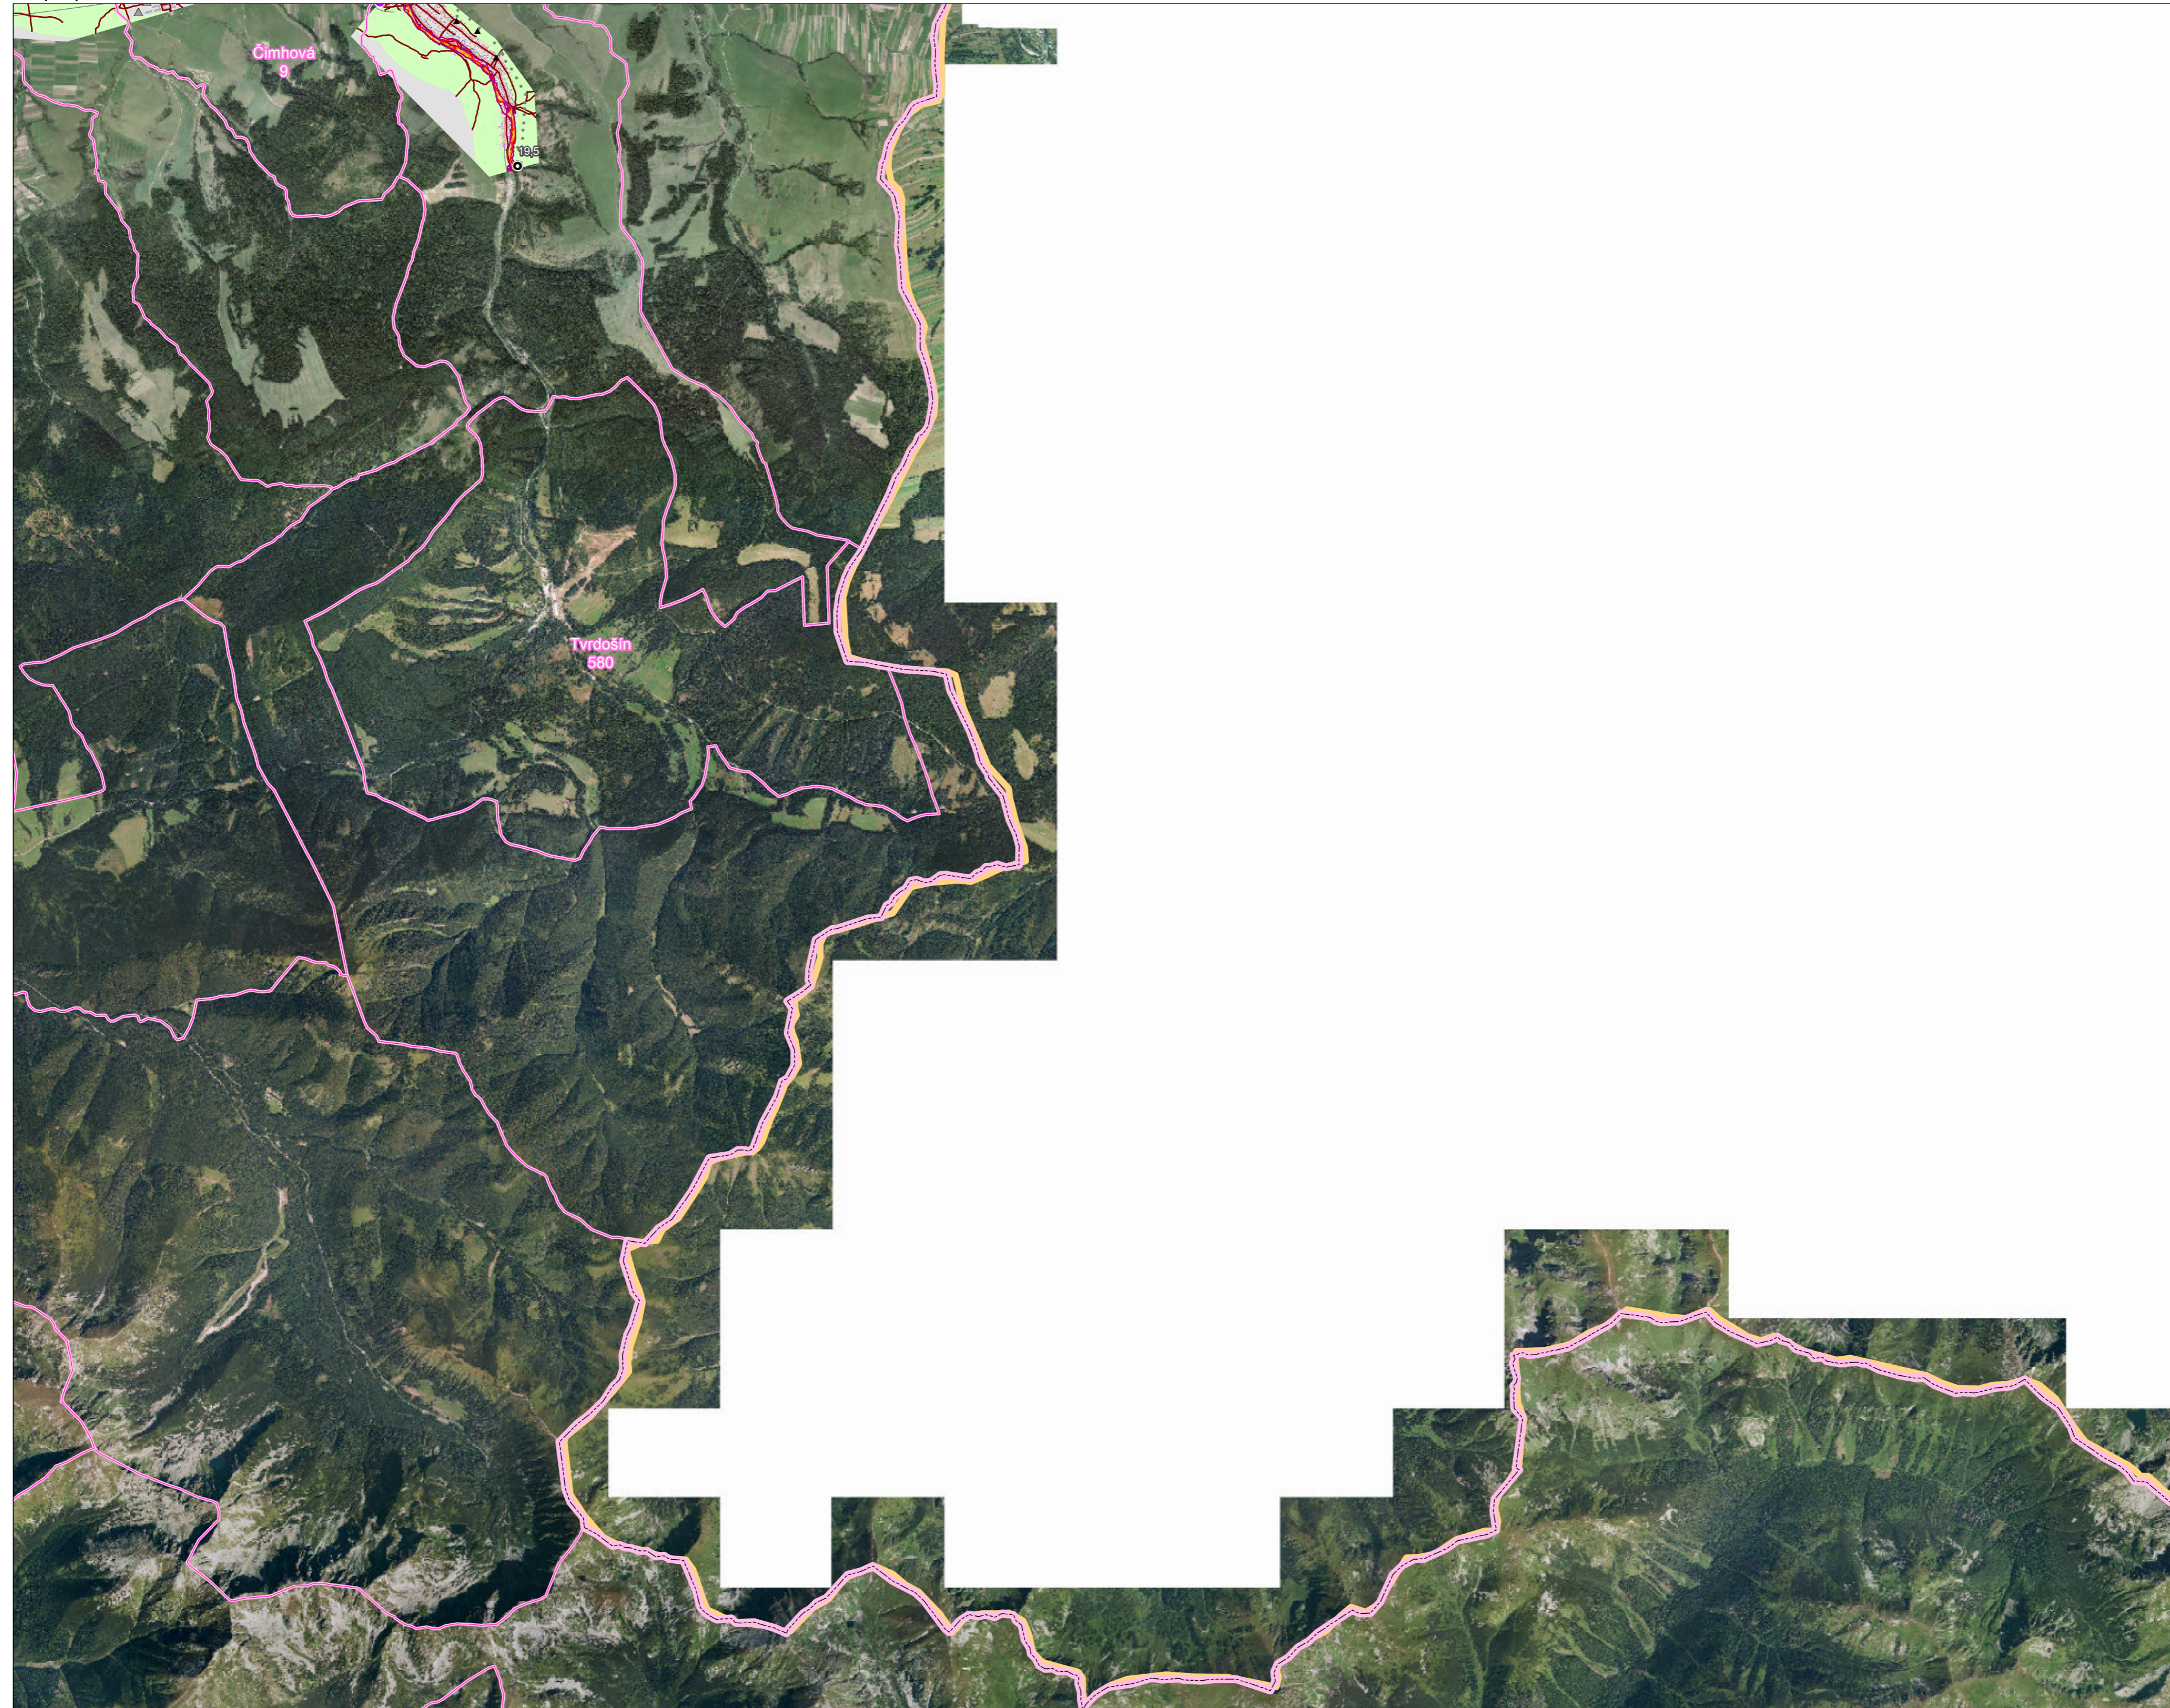

Mapa povodňového rizika

KÓD OBLASTI - NÁZOV TOKU - NÁZOV OBCE

- 064 - Oravica - Vitanová
- 065 - Oravica - Čimhová
- 066 - Oravica - Liesek

© GKÚ Bratislava, © ÚGKK SR,  
© VÚVH, © ŠOP SR, © SHMÚ,  
© SAŽP, © ŠÚ SR,  
© EUROSENSE, s.r.o.,  
© GEODIS SLOVAKIA, s.r.o.,