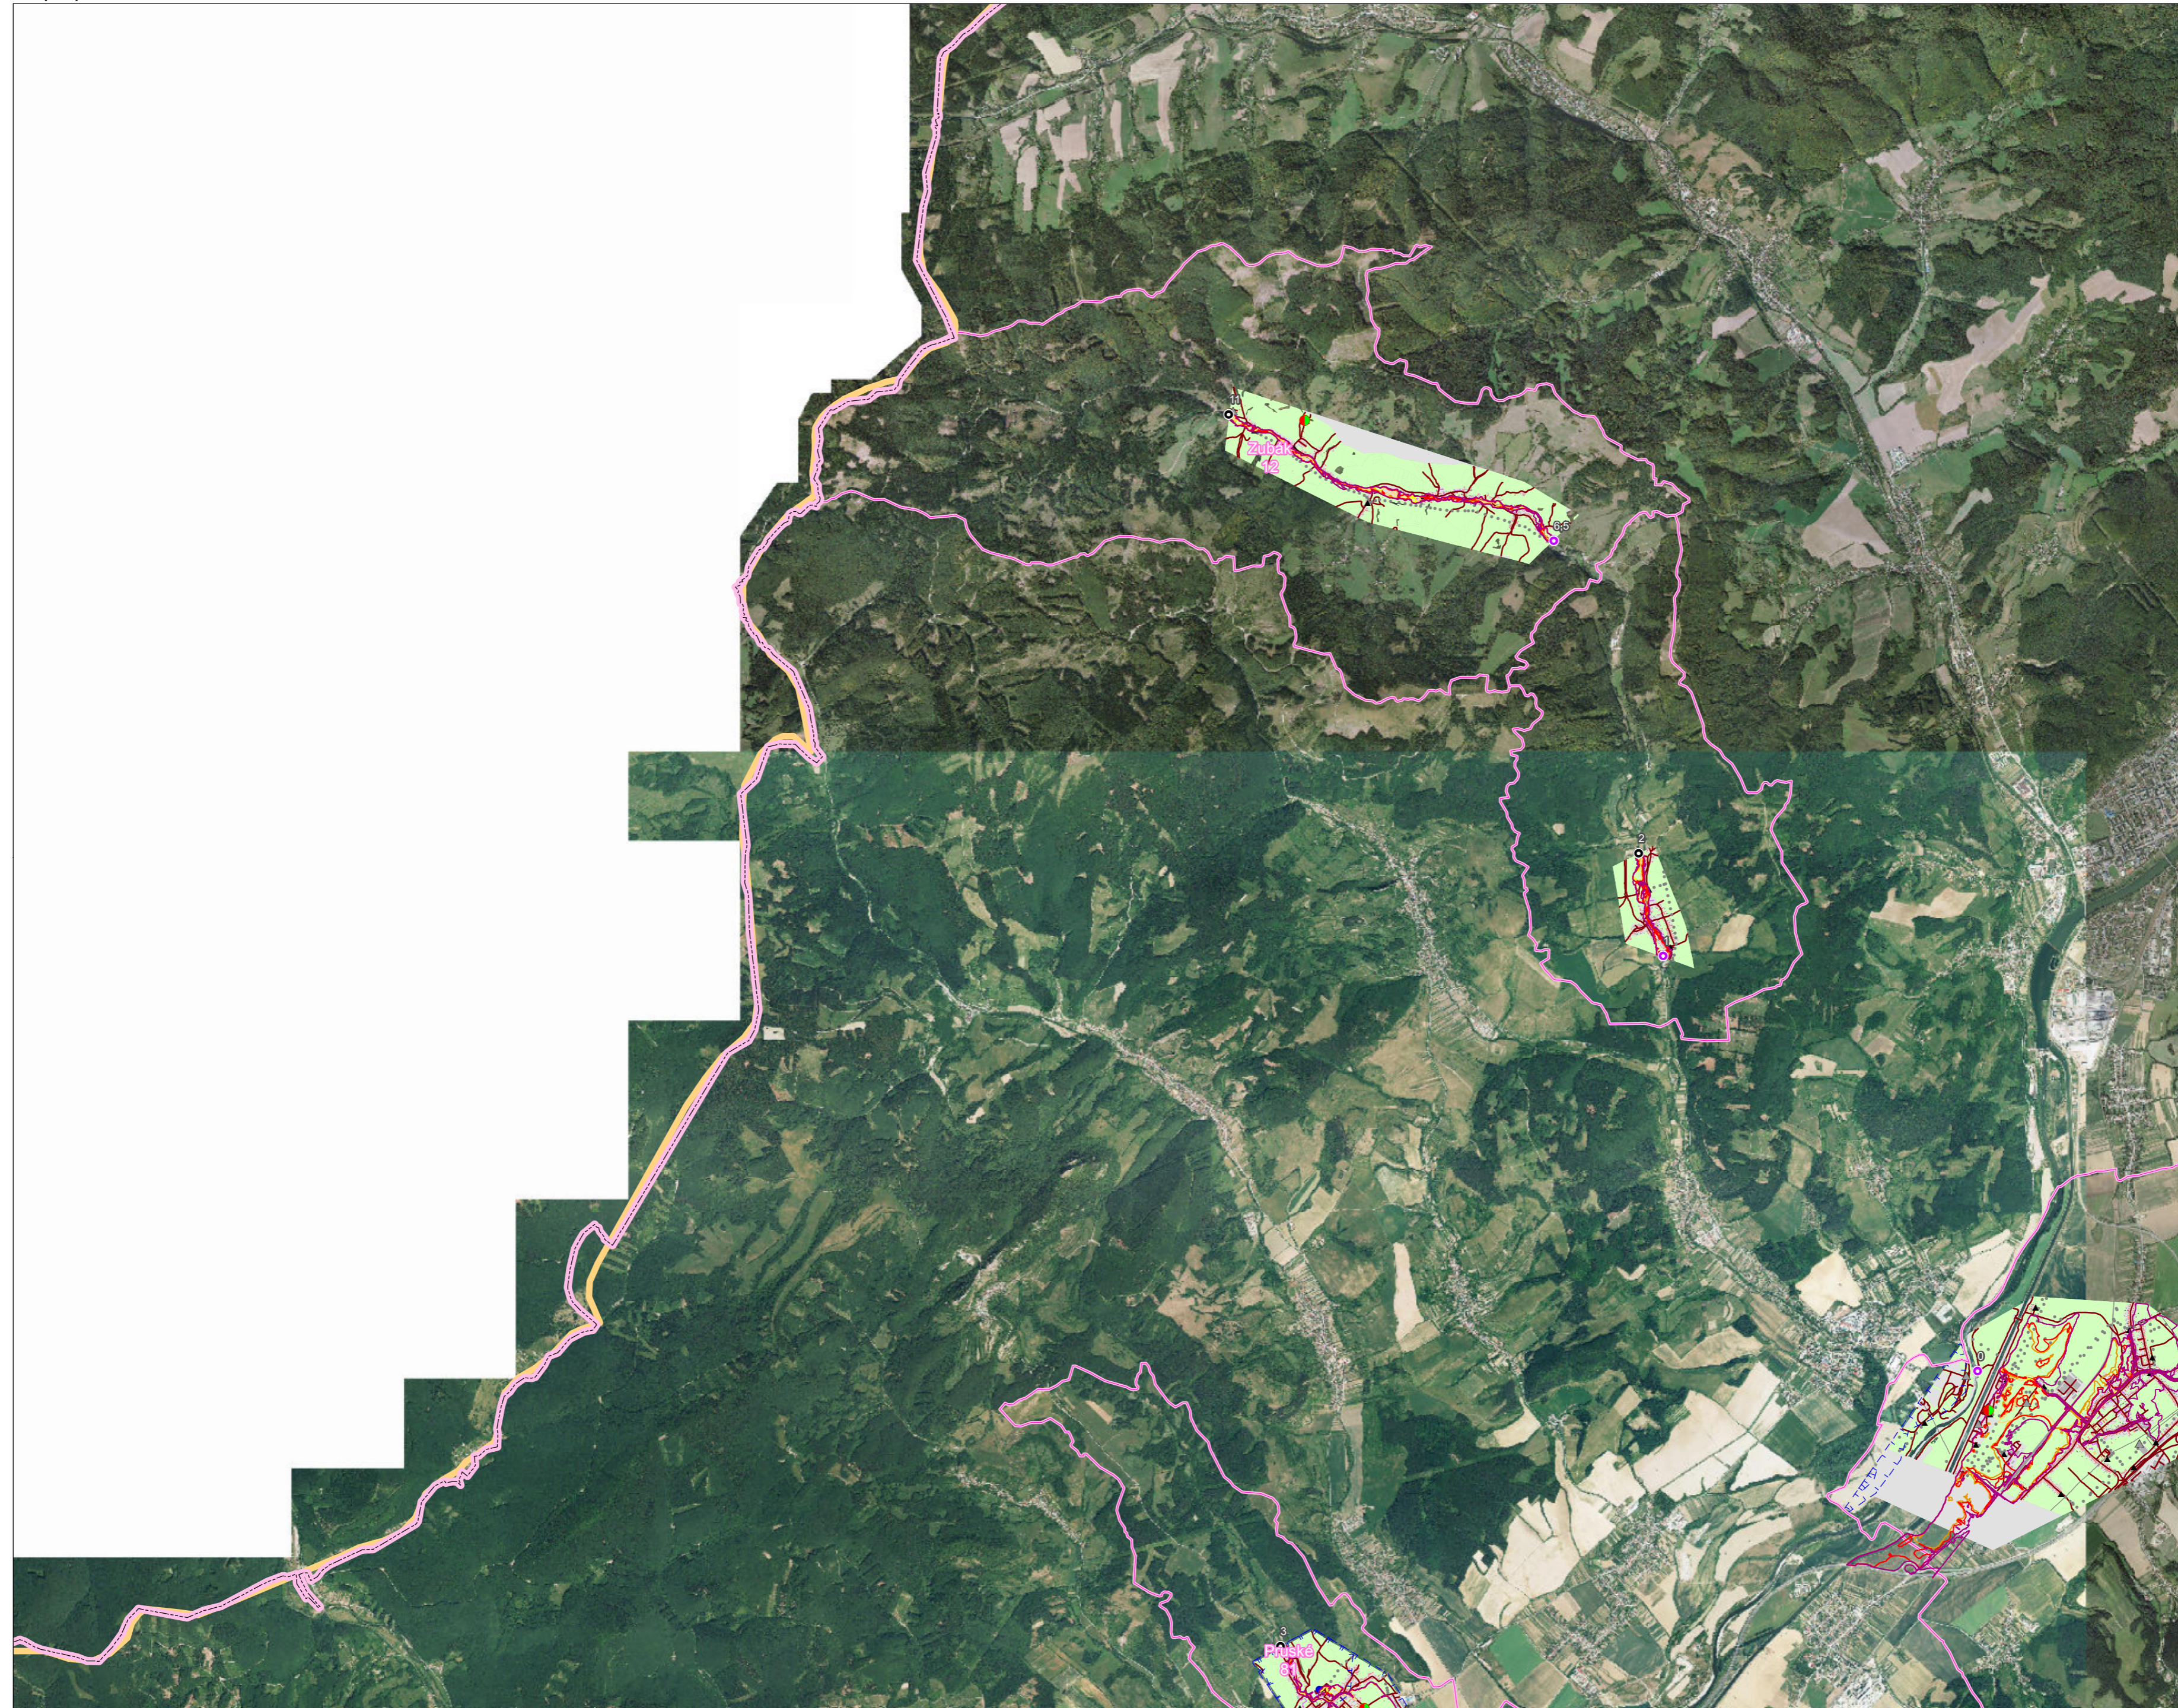

- 112 - Pružinka - Beluša
- 113 - Zubák - Zubák
- 114 - Zubák - Dolná Breznica
- 115 - Podhradský potok - Pruské

© GKÚ Bratislava, © ÚGKK SR,
© VÚVH, © ŠOP SR, © SHMÚ,
© SAŽP, © ŠÚ SR,
© EUROSENSE, s.r.o.,
© GEODIS SLOVAKIA, s.r.o.,

Spracované: 12/2013