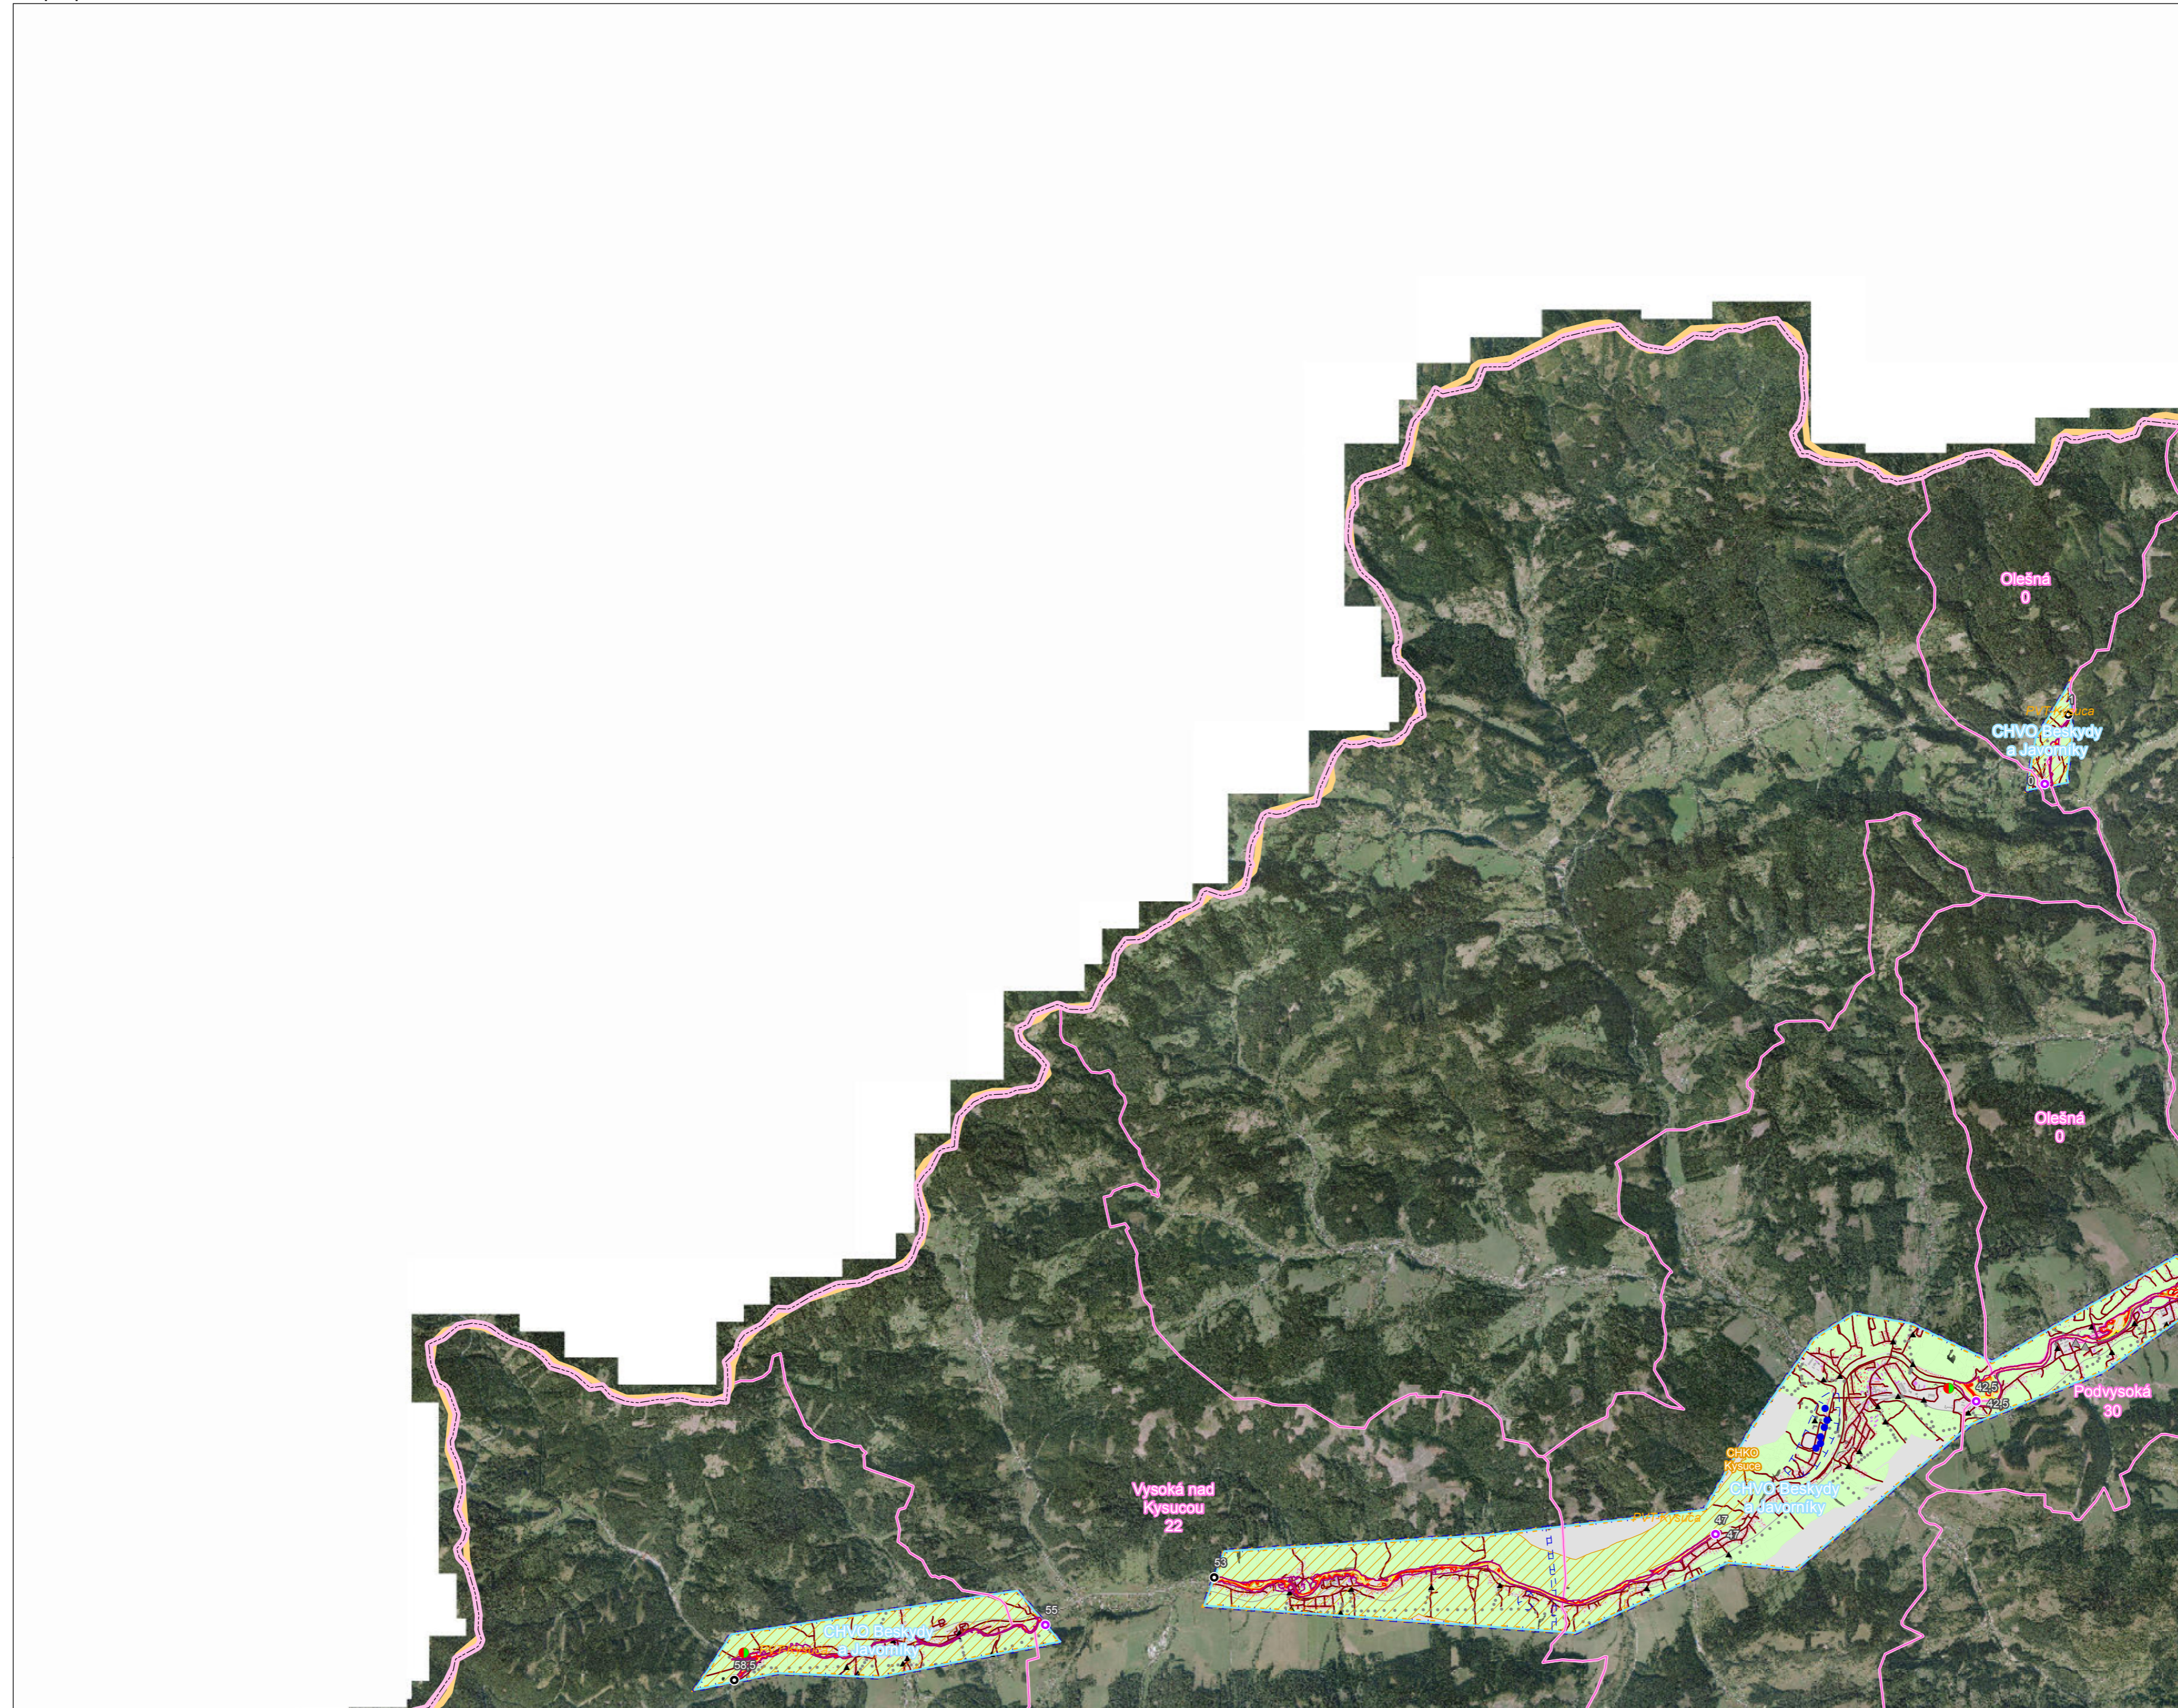

- 089 - Čierny potok - Olešná
- 096 - Kysuca - Makov
- 097 - Kysuca - Vysoká nad Kysucou
- 098 - Kysuca - Turzovka
- 099 - Kysuca - Podvysoká

© GKÚ Bratislava, © ÚGKK SR,
 © VÚVH, © ŠOP SR, © SHMÚ,
 © SAŽP, © ŠÚ SR,
 © EUROSENSE, s.r.o.,
 © GEODIS SLOVAKIA, s.r.o.,

Spracované: 12/2013