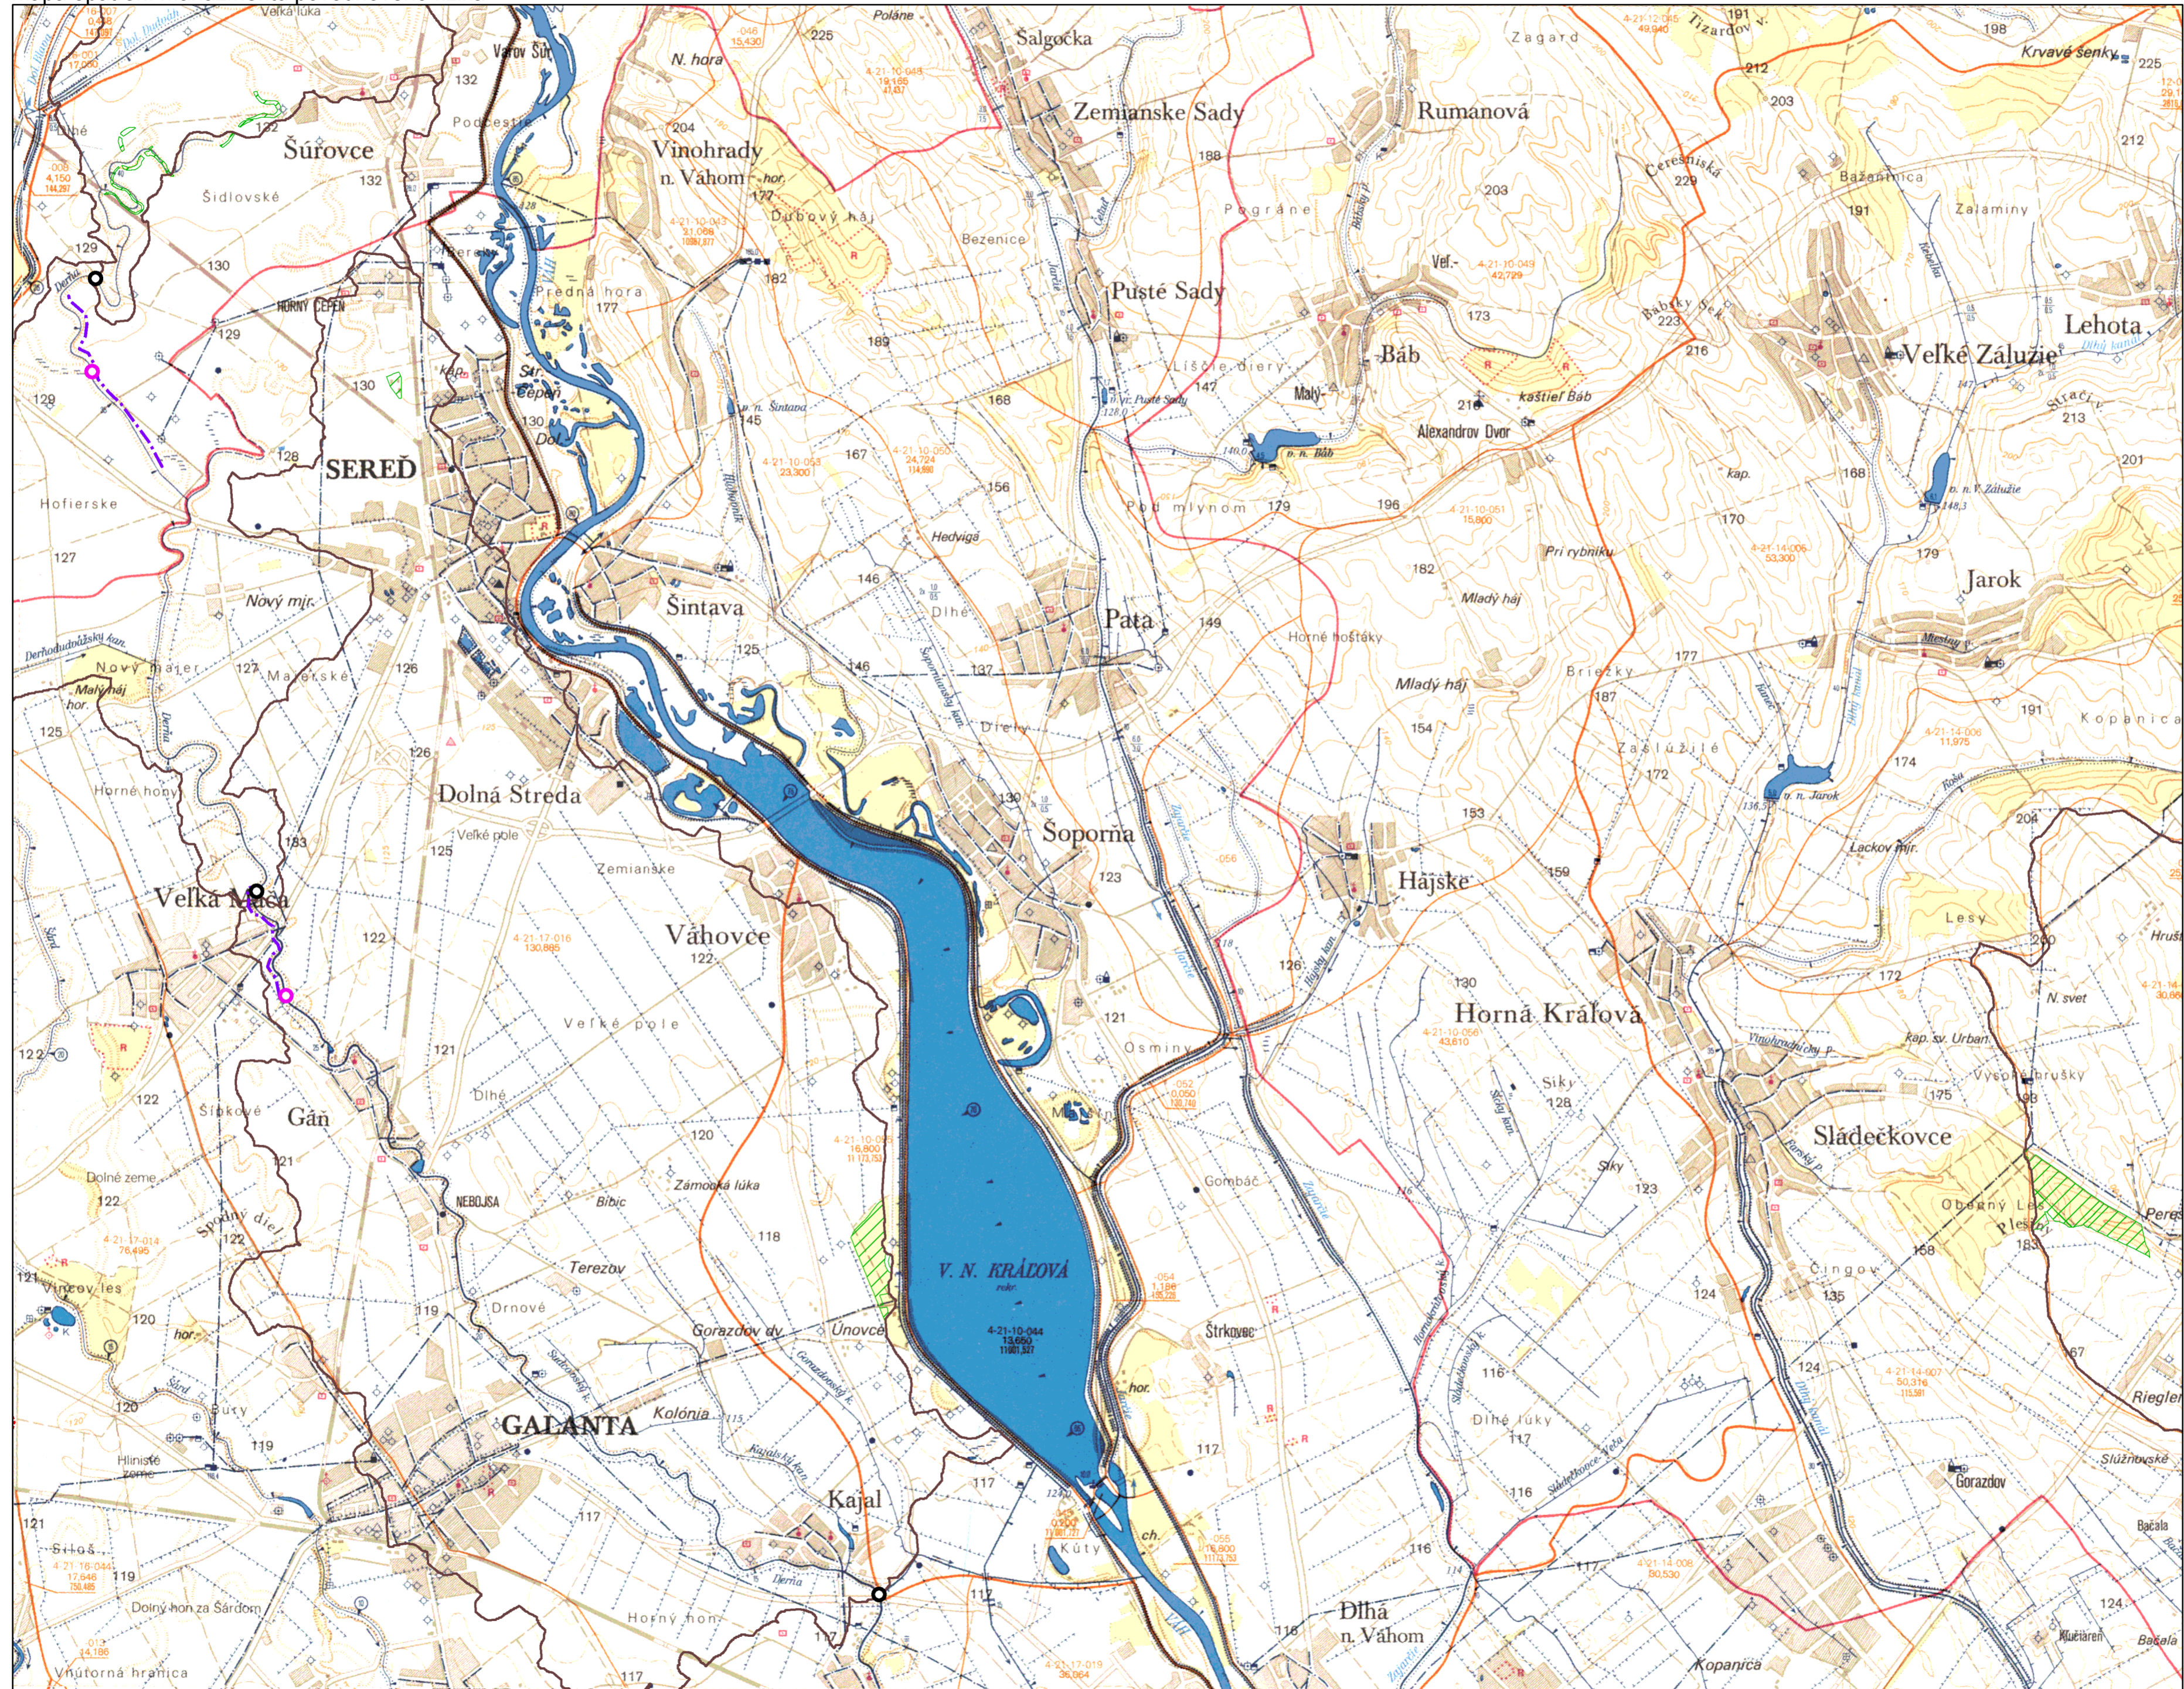

Mapa opatrení manažmentu povodňového rizika

ČÍSLO OBLASTI / NÁZOV OBLASTI

- 231 - Derňa - Vičkovce
- 232 - Derňa - Veľká Mača
- 233 - Derňa - Topolnica