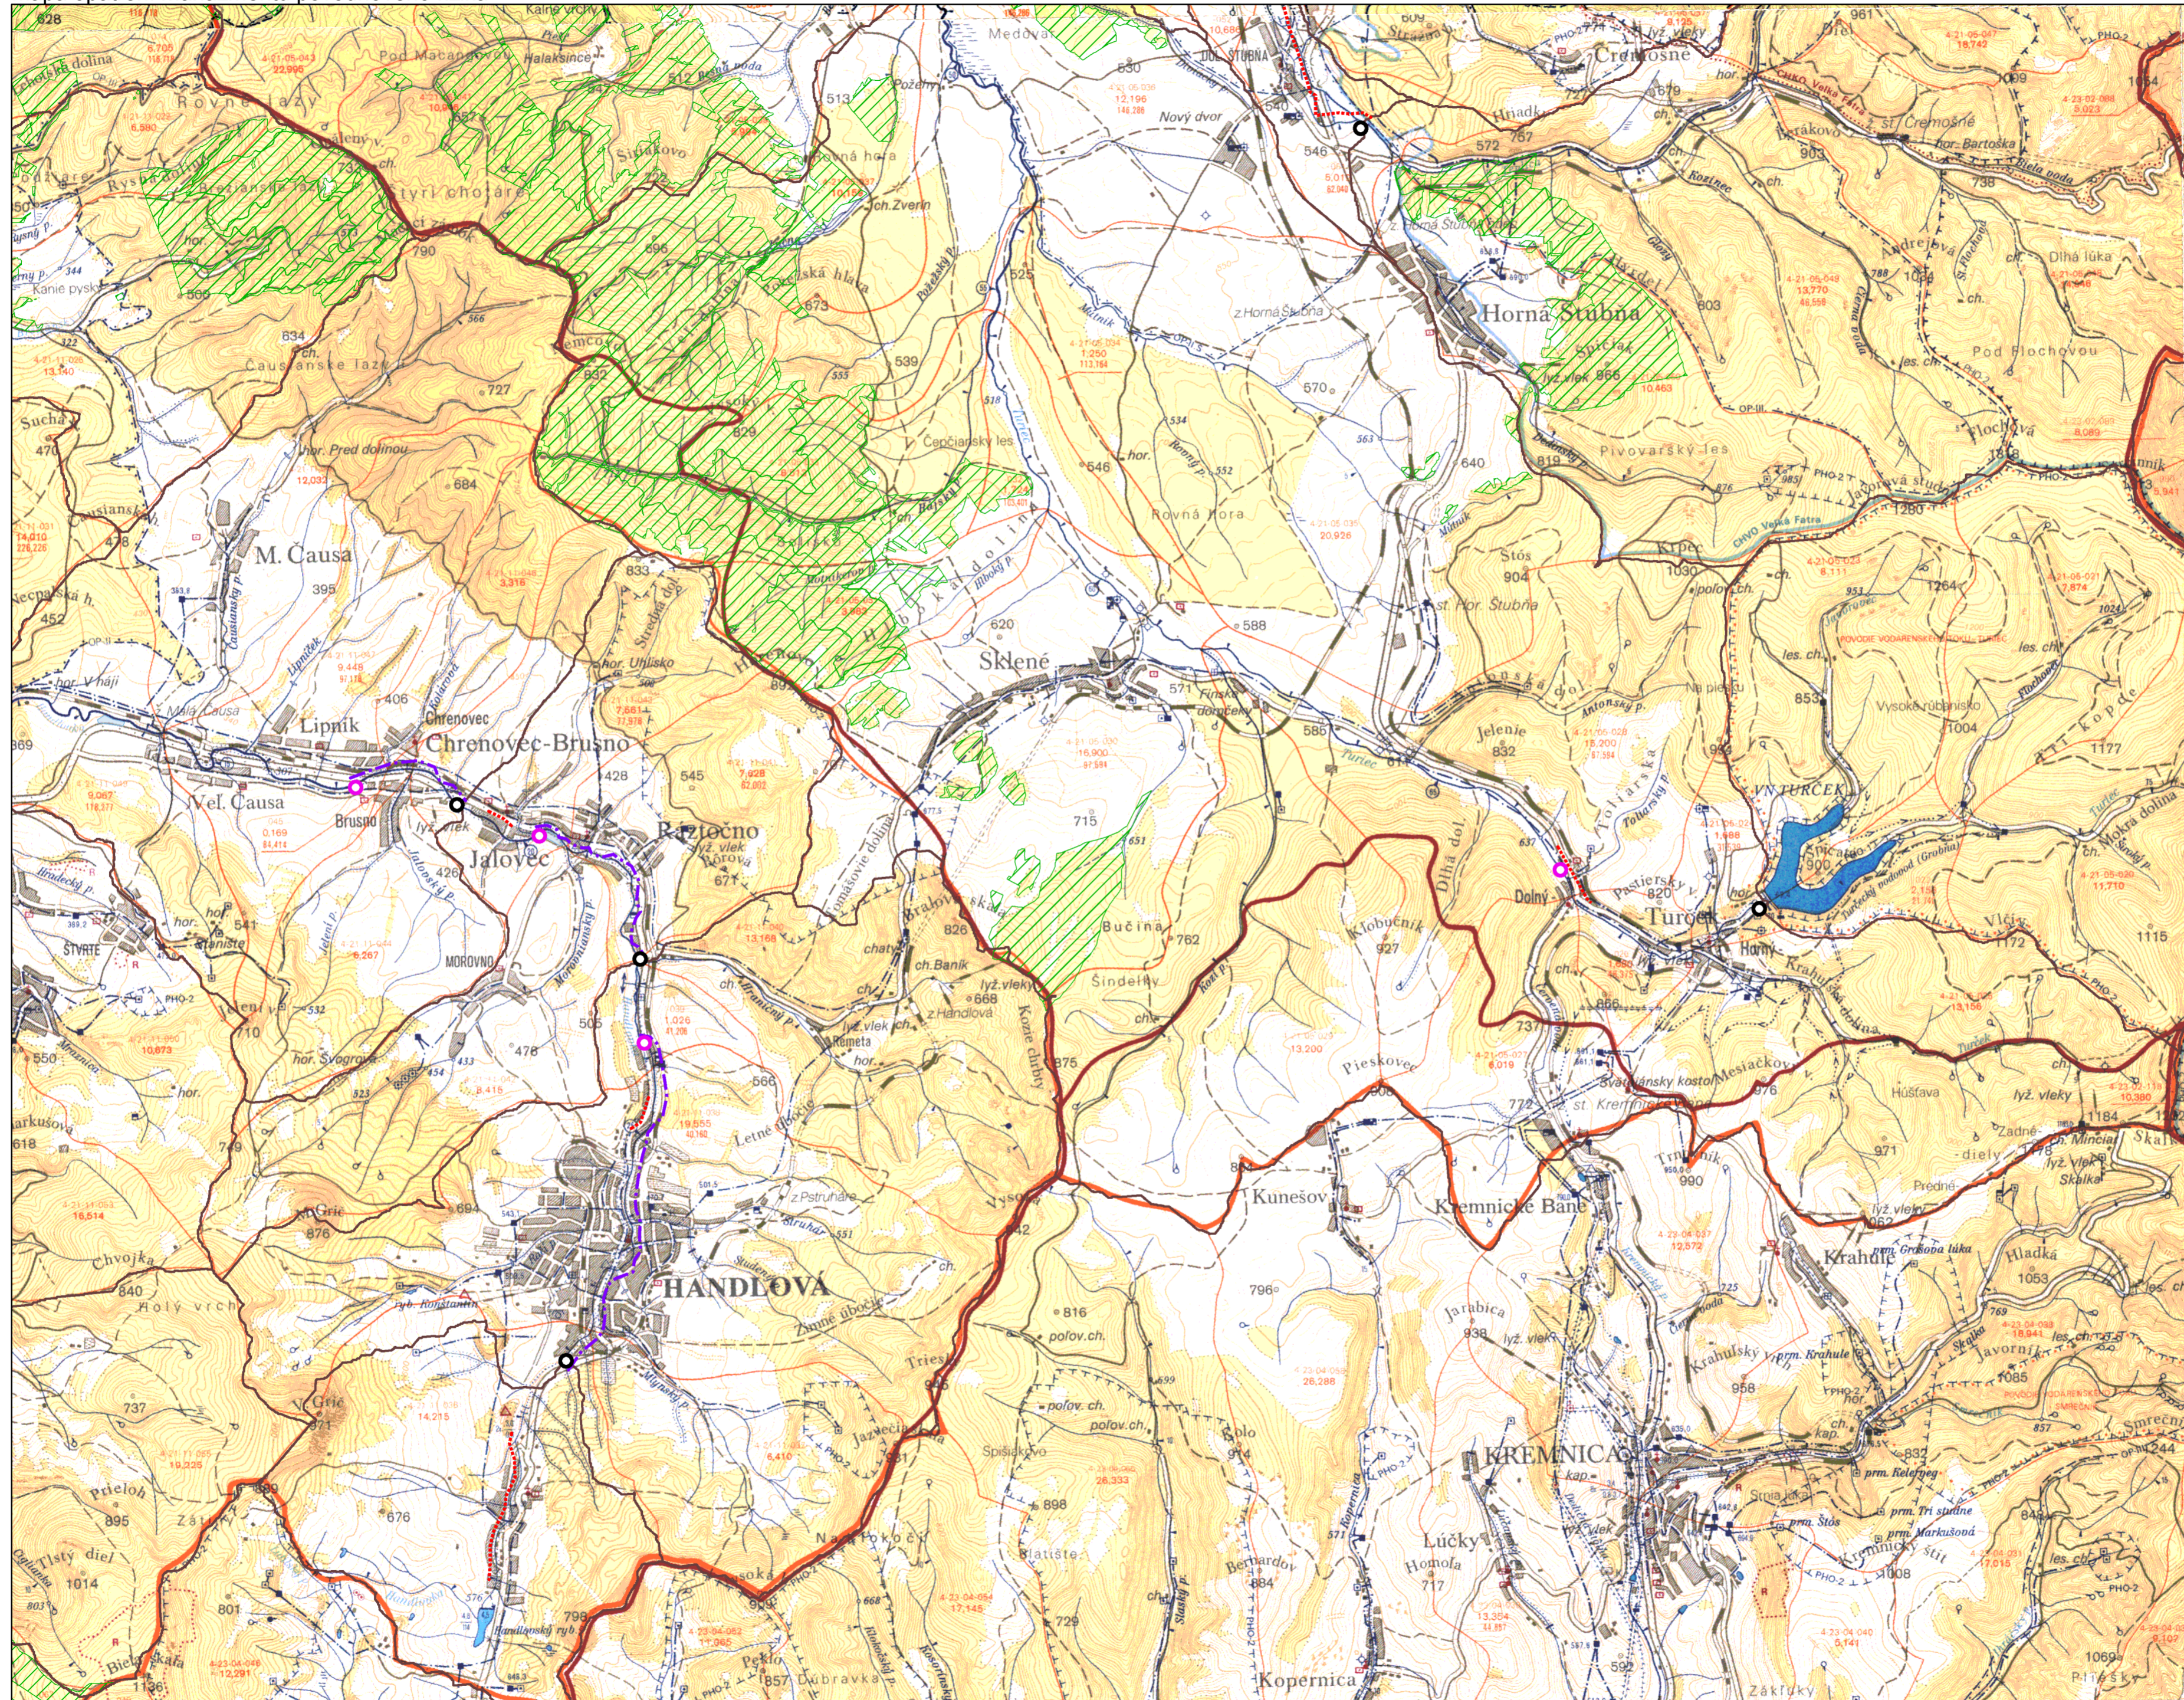

Mapa opatrení manažmentu povodňového rizika

ČÍSLO OBLASTI / NÁZOV OBLASTI

- 072 - Teplica - Turčianske Teplice
- 080 - Turiec - Turčok
- 147 - Handľovka - Handľová
- 148 - Handľovka - Ráztočno
- 149 - Handľovka - Chrenovec - Brusno

© GKÚ Bratislava
© VÚVH

Spracované 2014