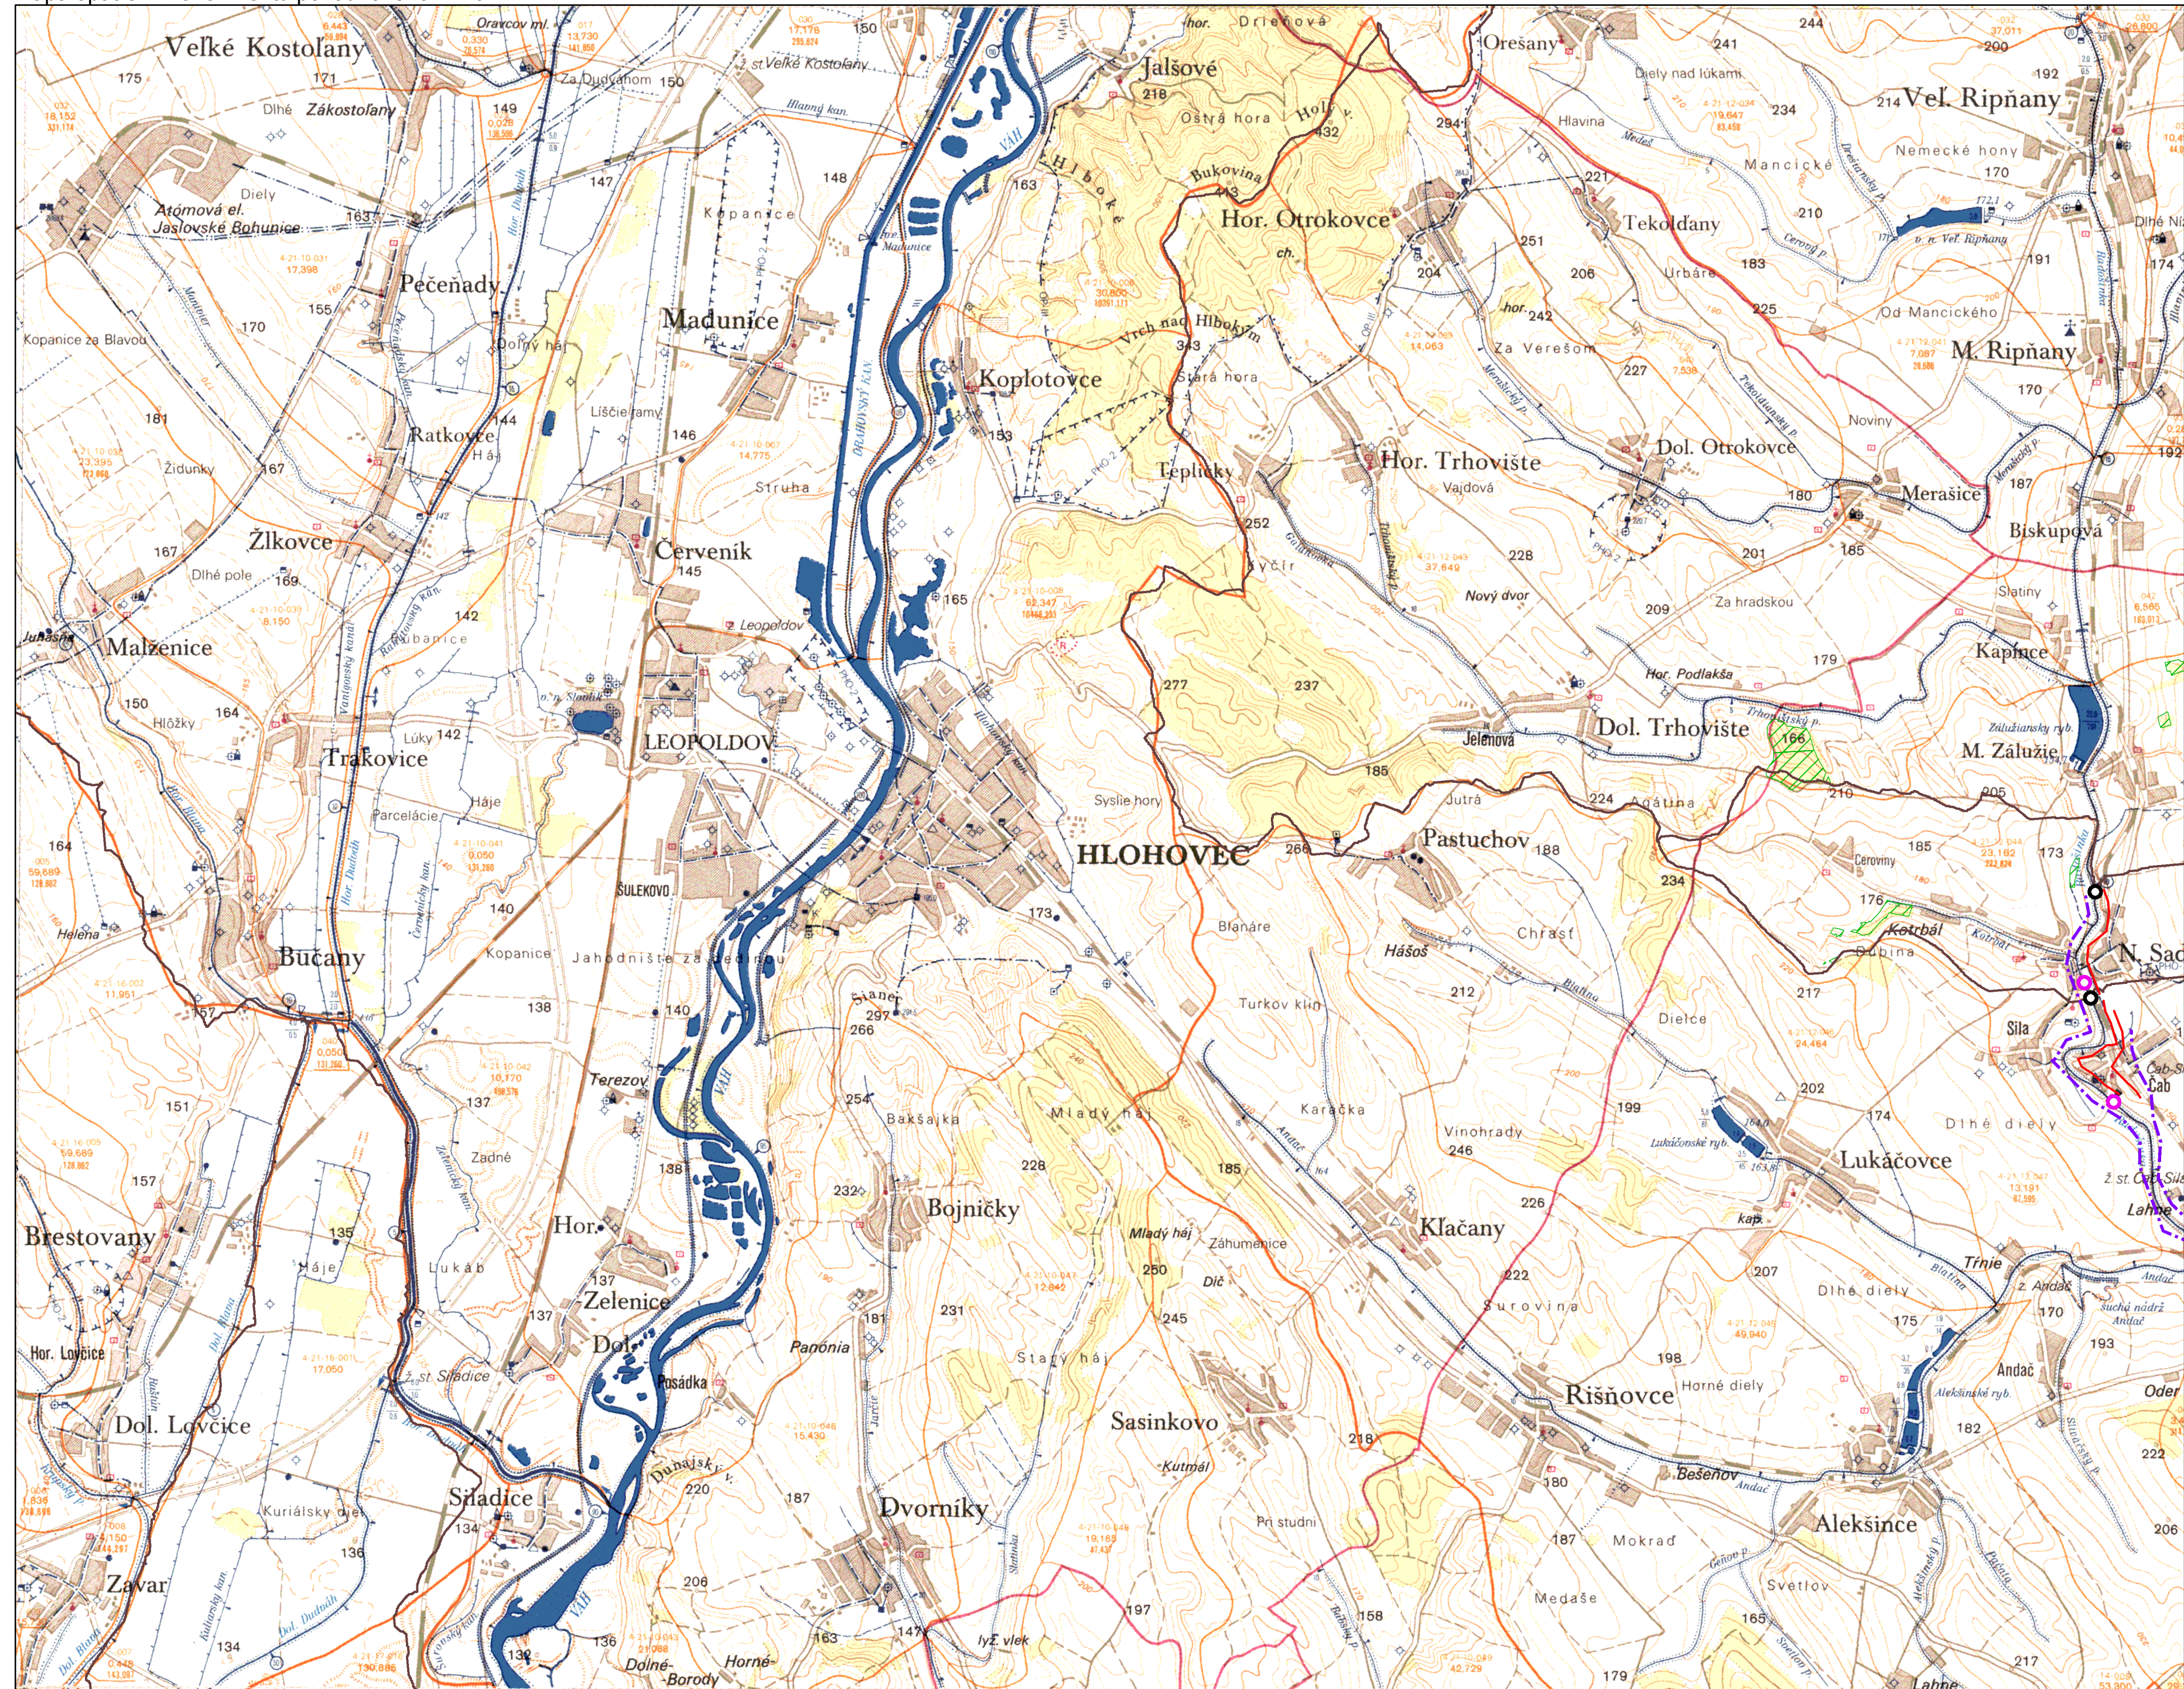

Mapa opatrení manažmentu povodňového rizika

ČÍSLO OBLASTI / NÁZOV OBLASTI

- 164 - Radošinka - Nové Sady
- 165 - Radošinka - Čab