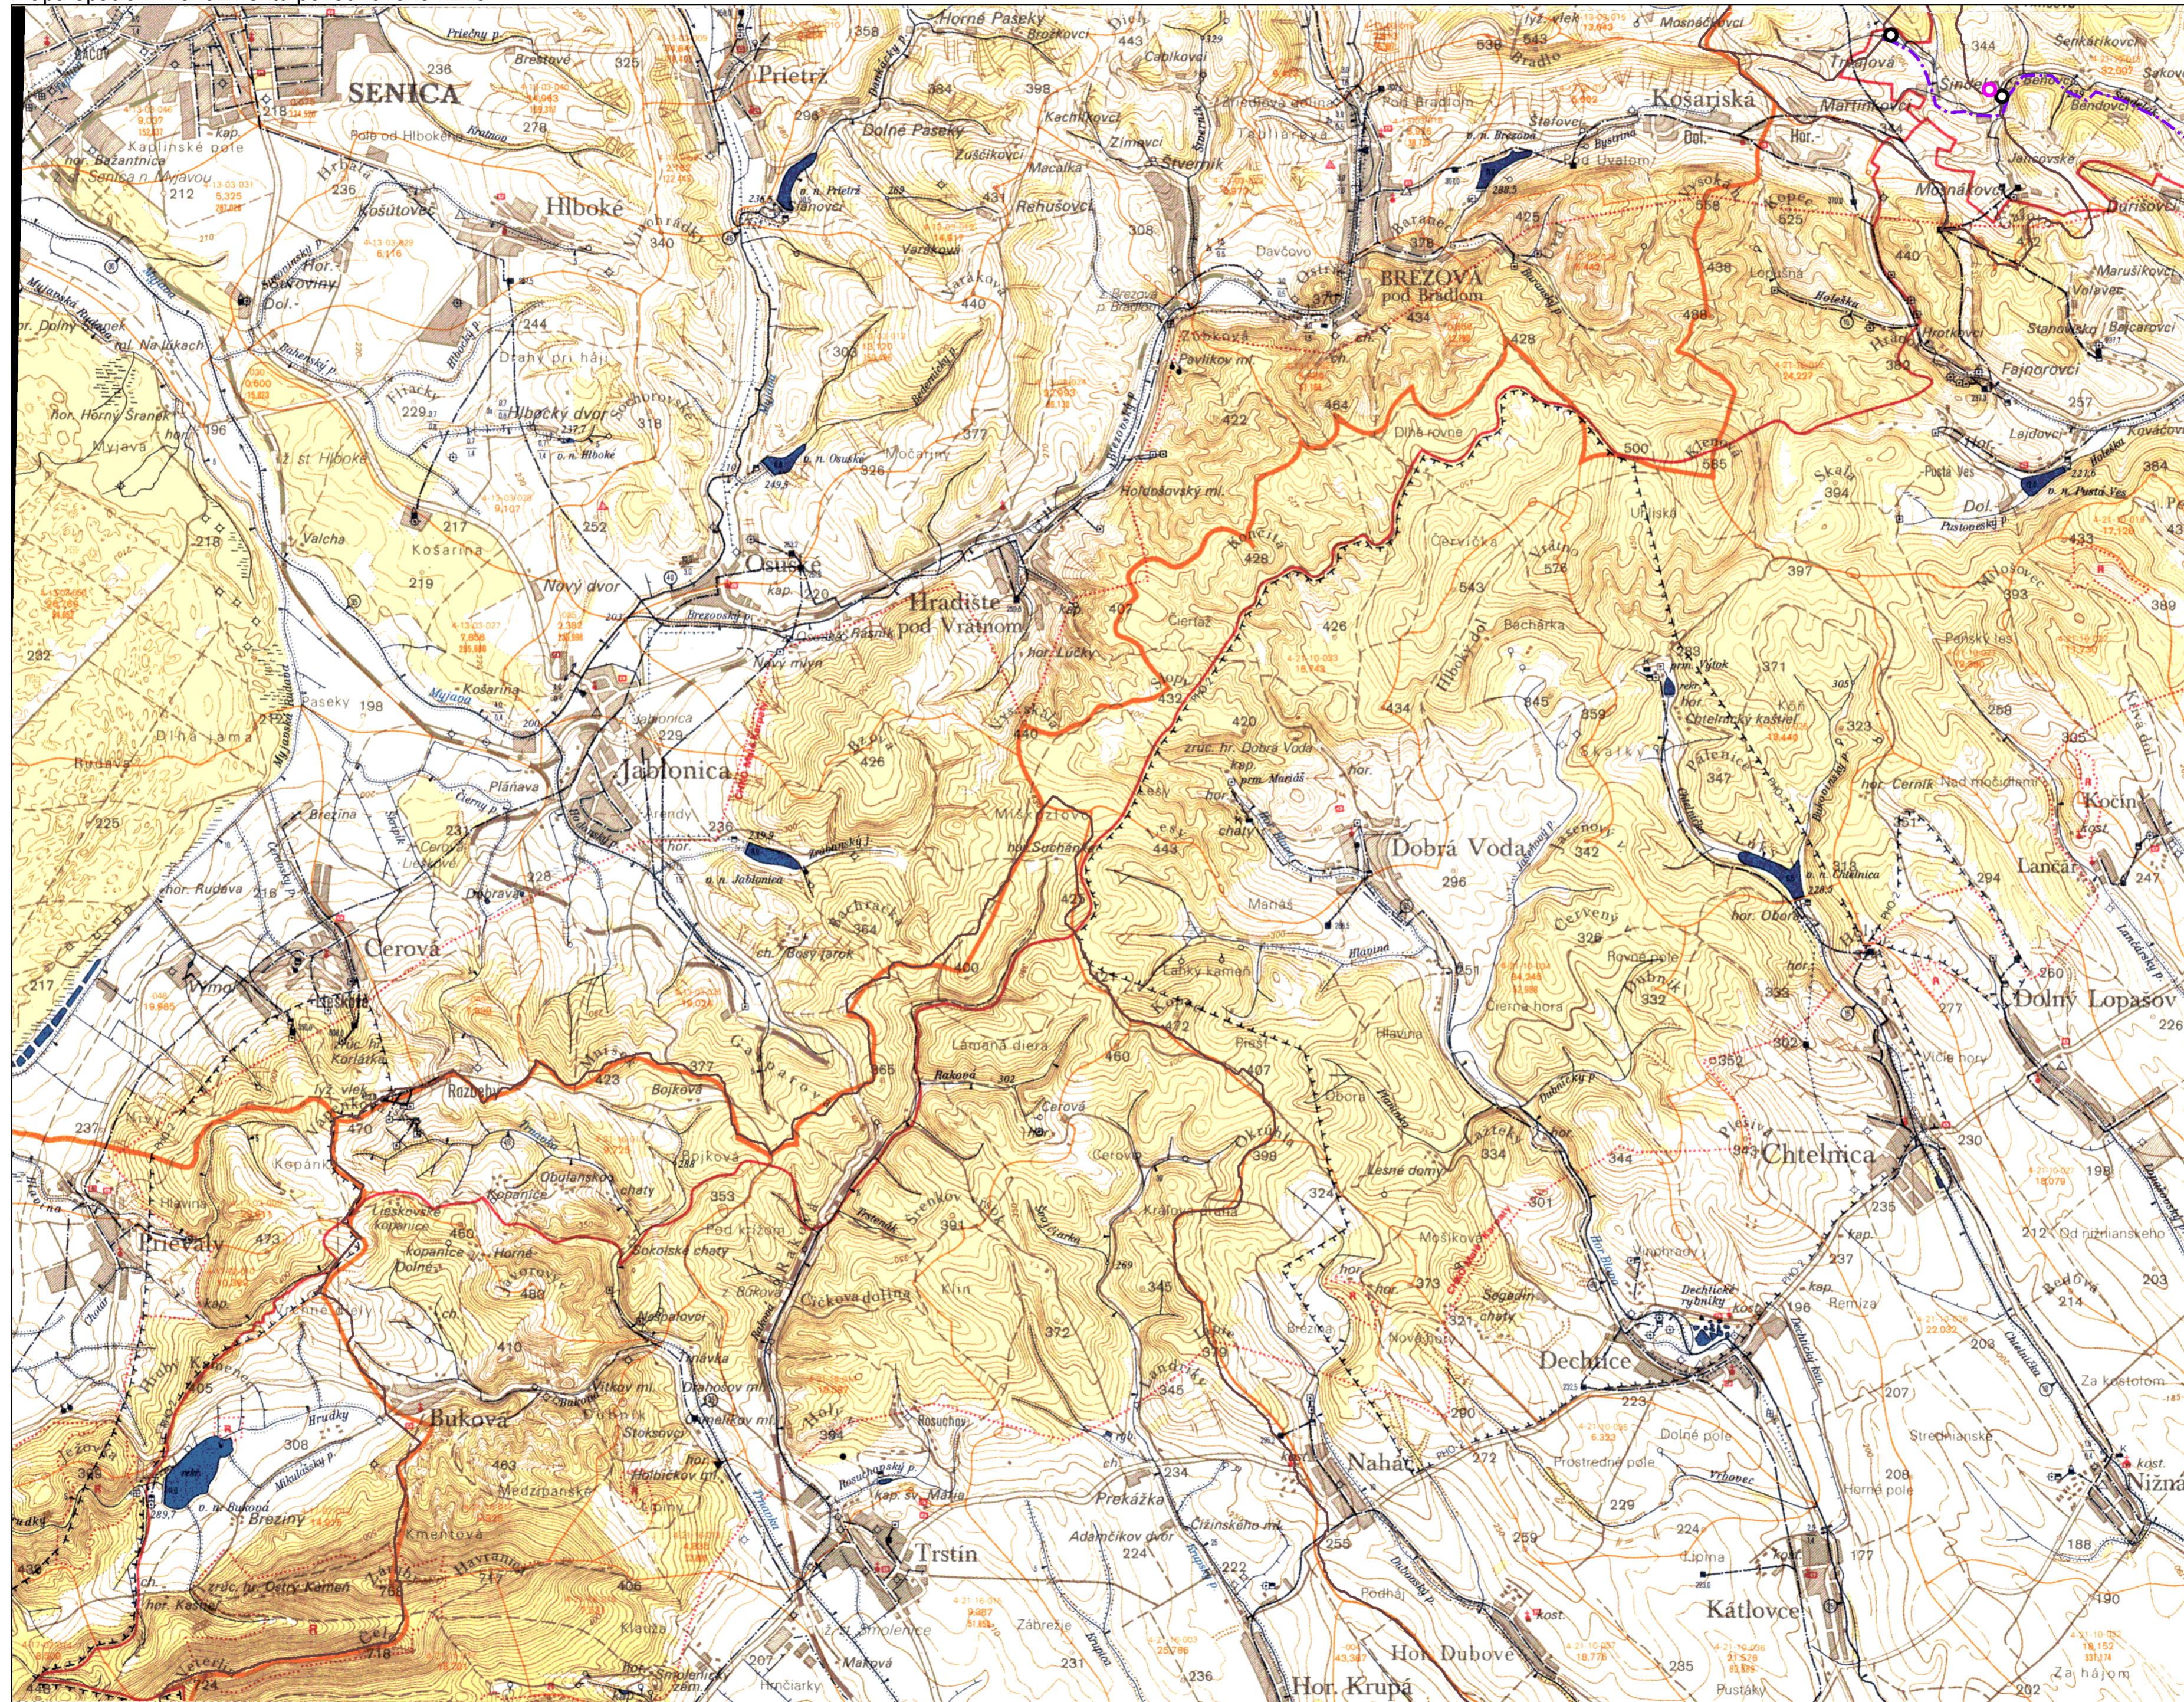

Mapa opatrení manažmentu povodňového rizika

ČÍSLO OBLASTI / NÁZOV OBLASTI

- 145 - Šindeliák - Košariská
- 146 - Šindeliák - Podkylava

© GKÚ Bratislava  
© VÚVH

Spracované 2014

© Ministerstvo životného prostredia Slovenskej republiky