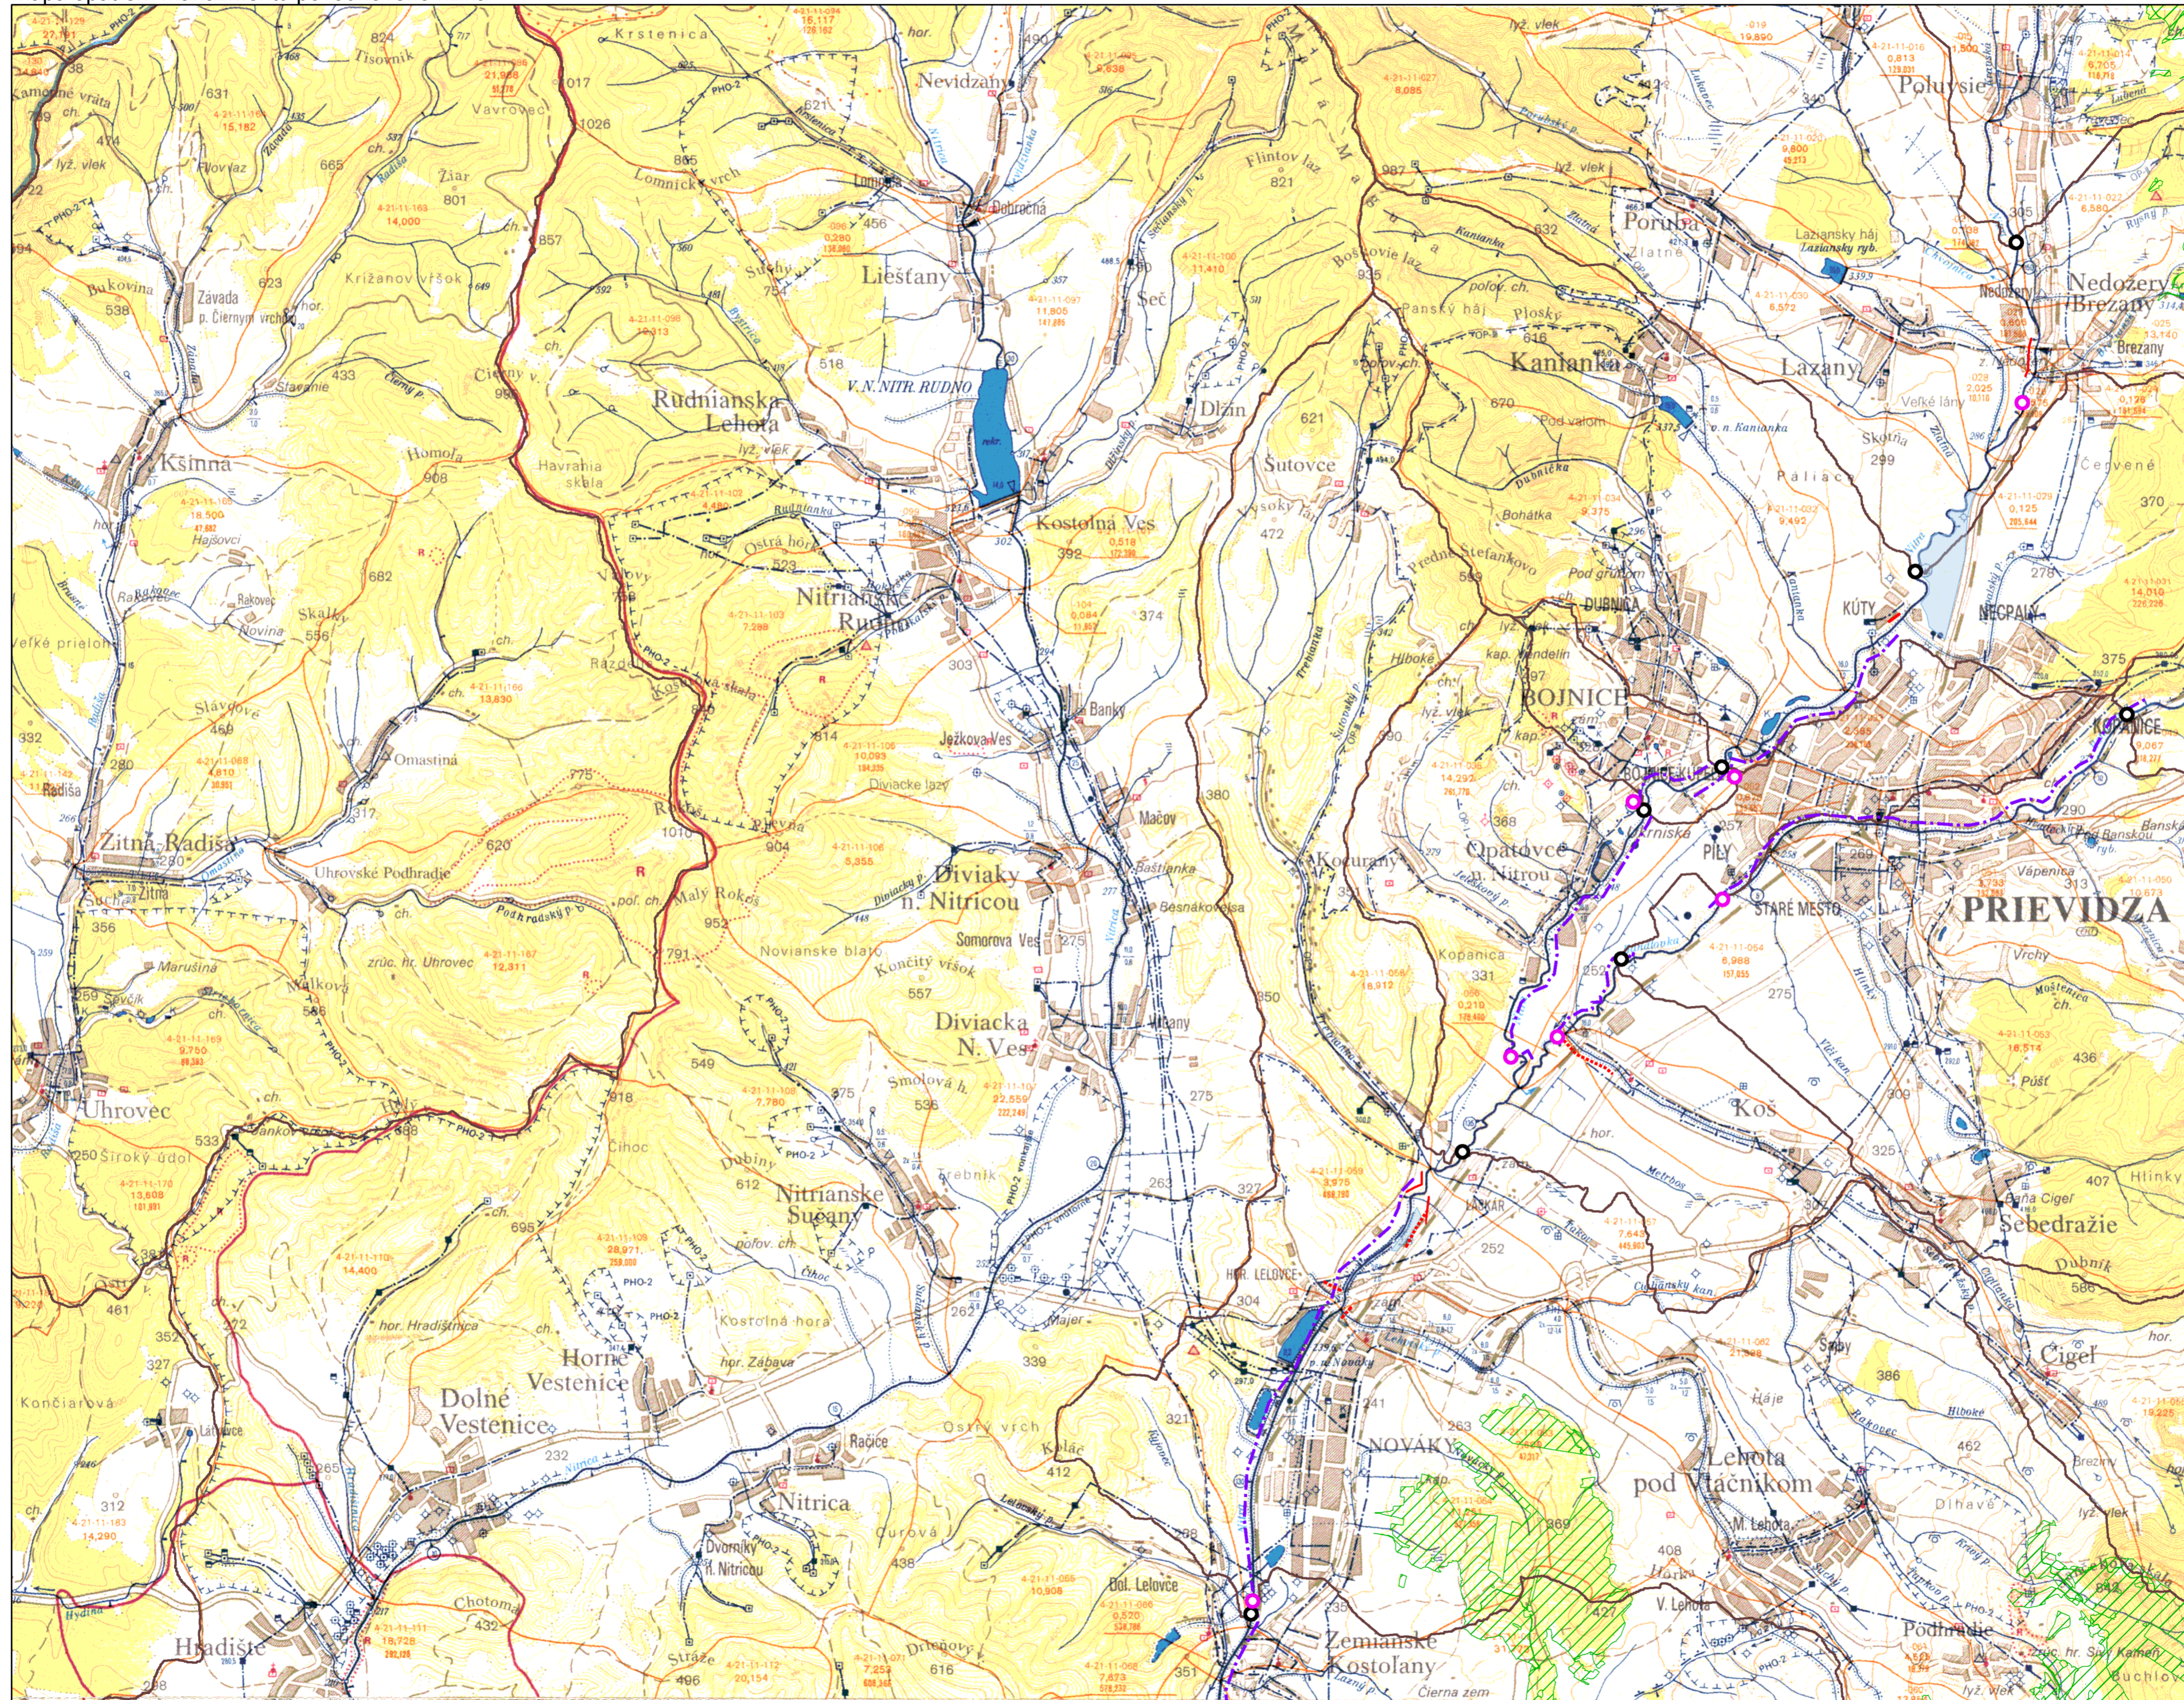

Mapa opatrení manažmentu povodňového rizika

ČÍSLO OBLASTI / NÁZOV OBLASTI

- 150 - Handlovka - Prievidza
- 151 - Handlovka - Kos
- 237 - Nitra - Nedožery-Brezany
- 238 - Nitra - Prievidza
- 239 - Nitra - Bojnice
- 240 - Nitra - Opatovce nad Nitrou
- 241 - Nitra - Nováky
- 242 - Nitra - Zemianske Kostolany

© GKÚ Bratislava
© VÚVH

Spracované 2014