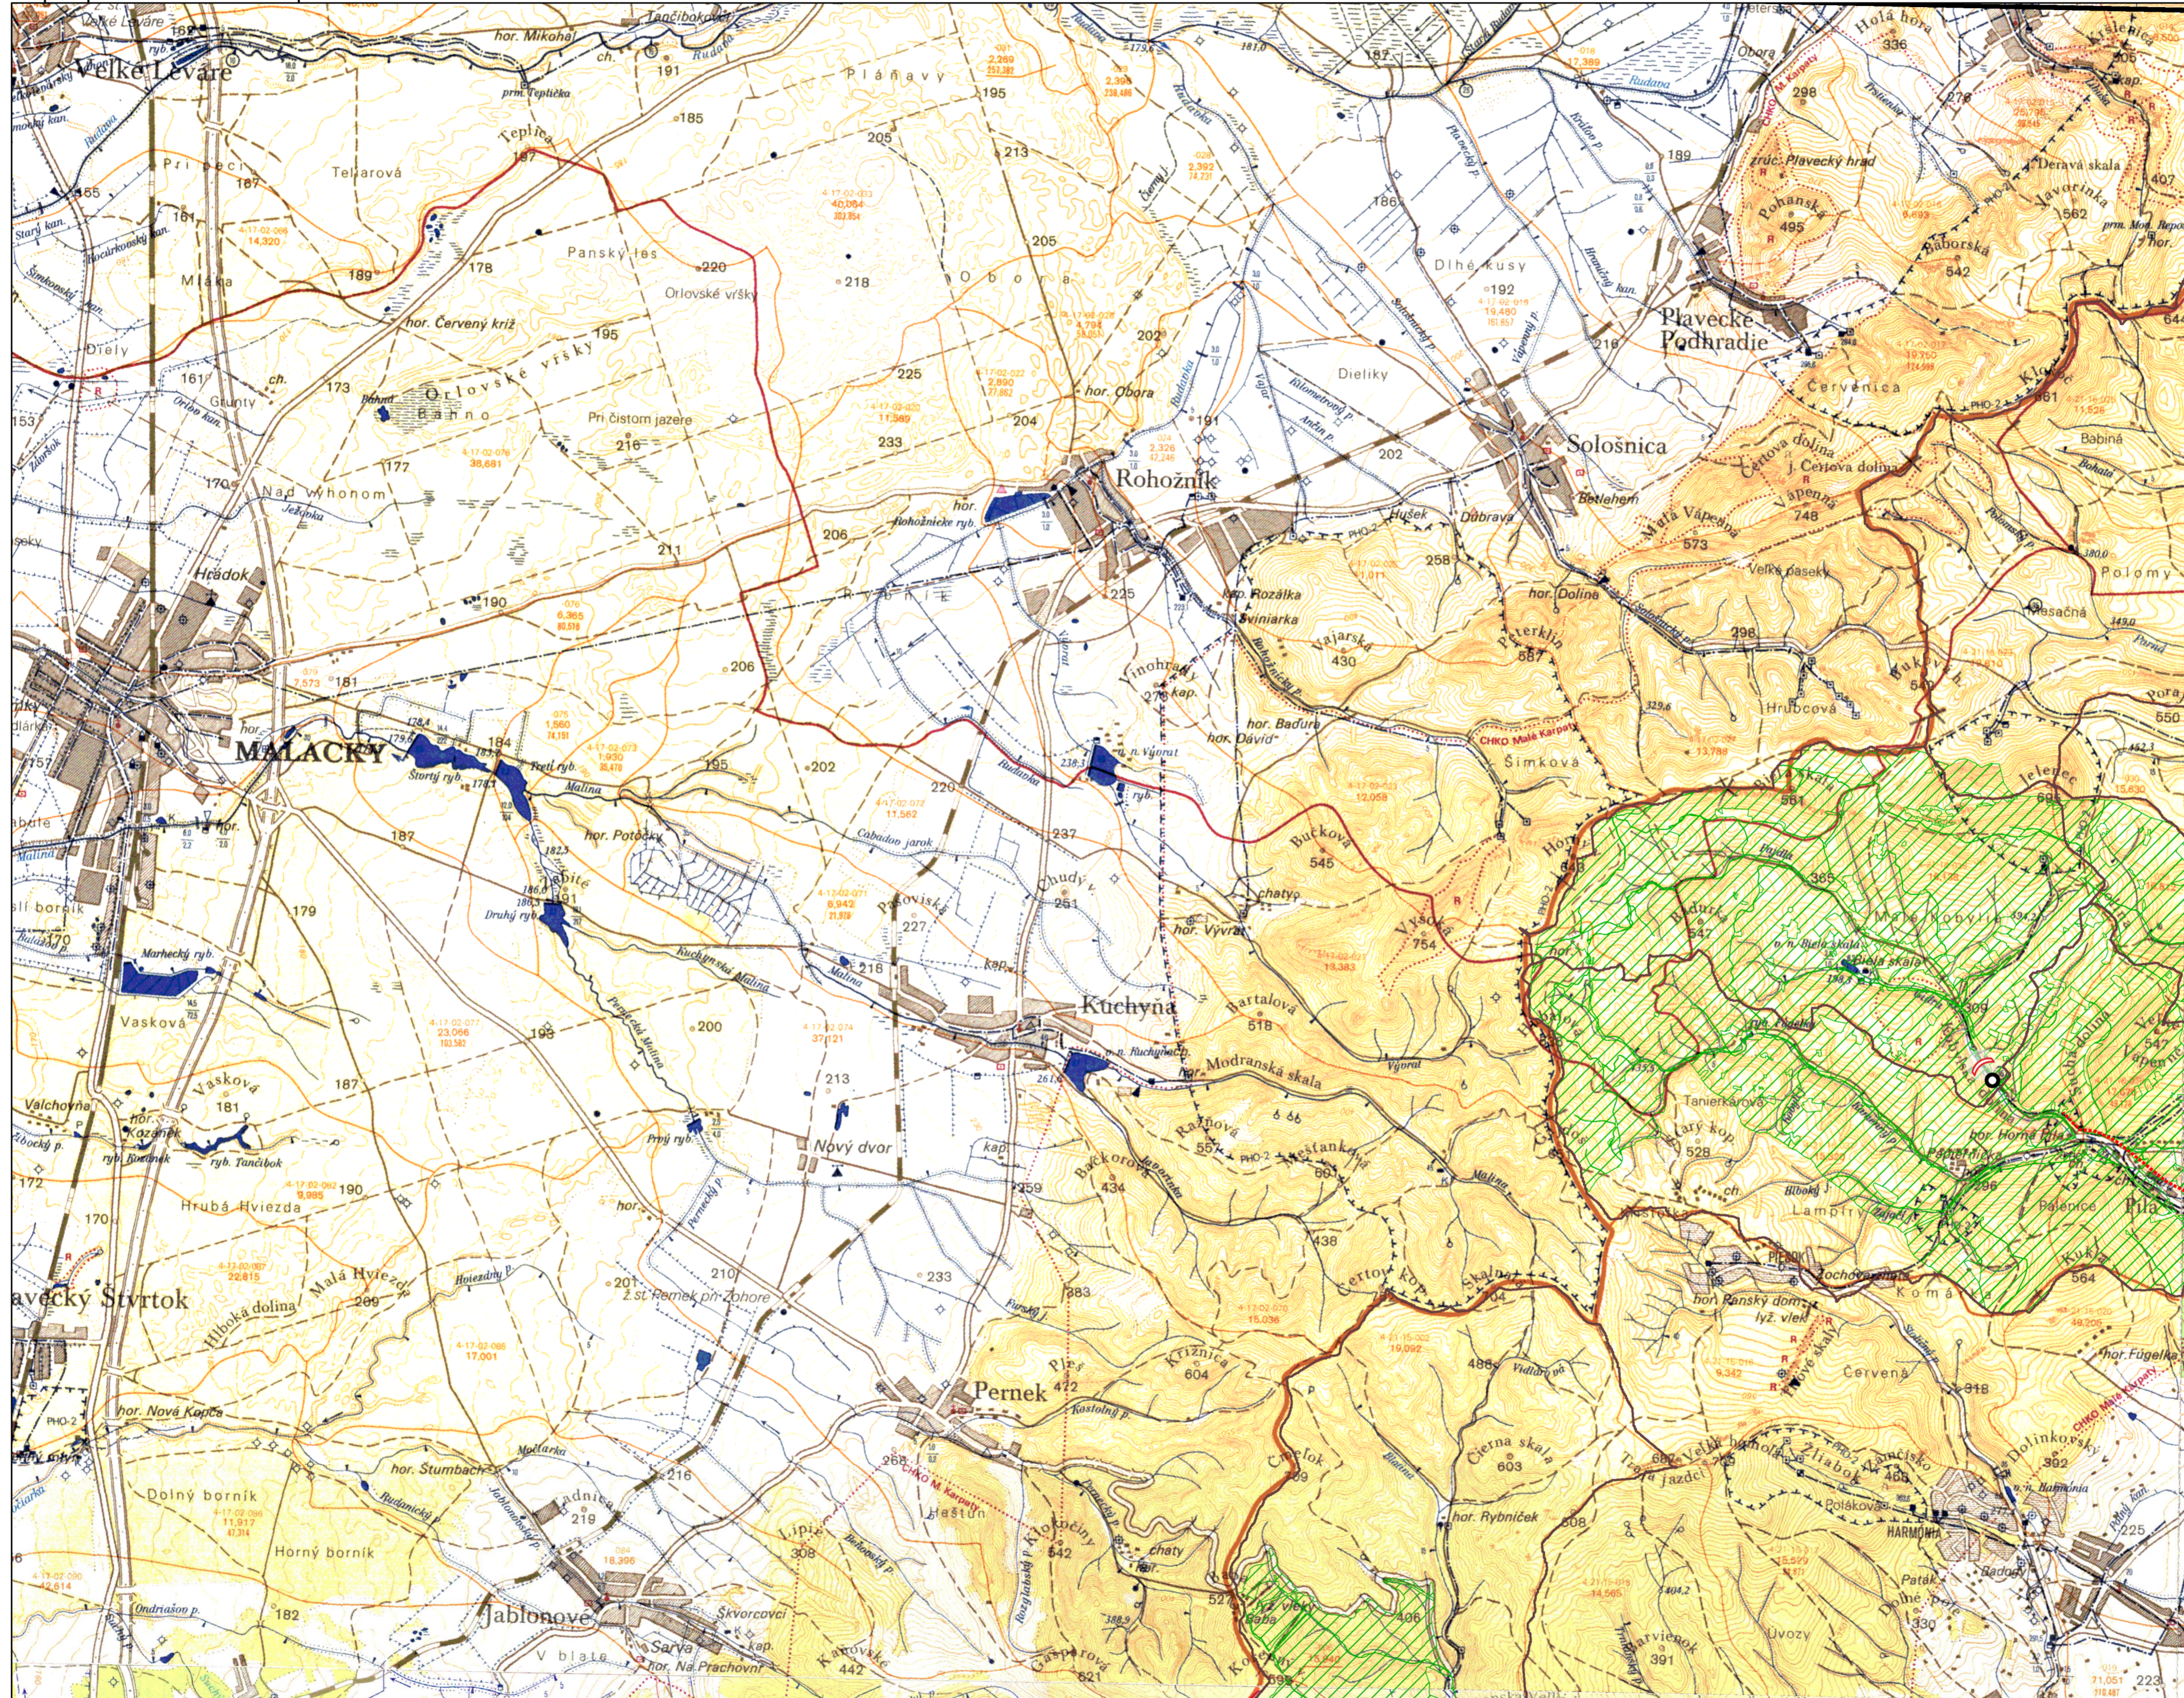

PLÁN MANAŽMENTU POVODŇOVÉHO RIZIKA ČIASTKOVÉHO POVODIA VÁHU

34-44 Malacky

Mapa opatrení manažmentu povodňového rizika

ČÍSLO OBLASTI / NÁZOV OBLASTI

217 - Gidra - Pila

© GKÚ Bratislava
© VÚVH

Spracované 2014