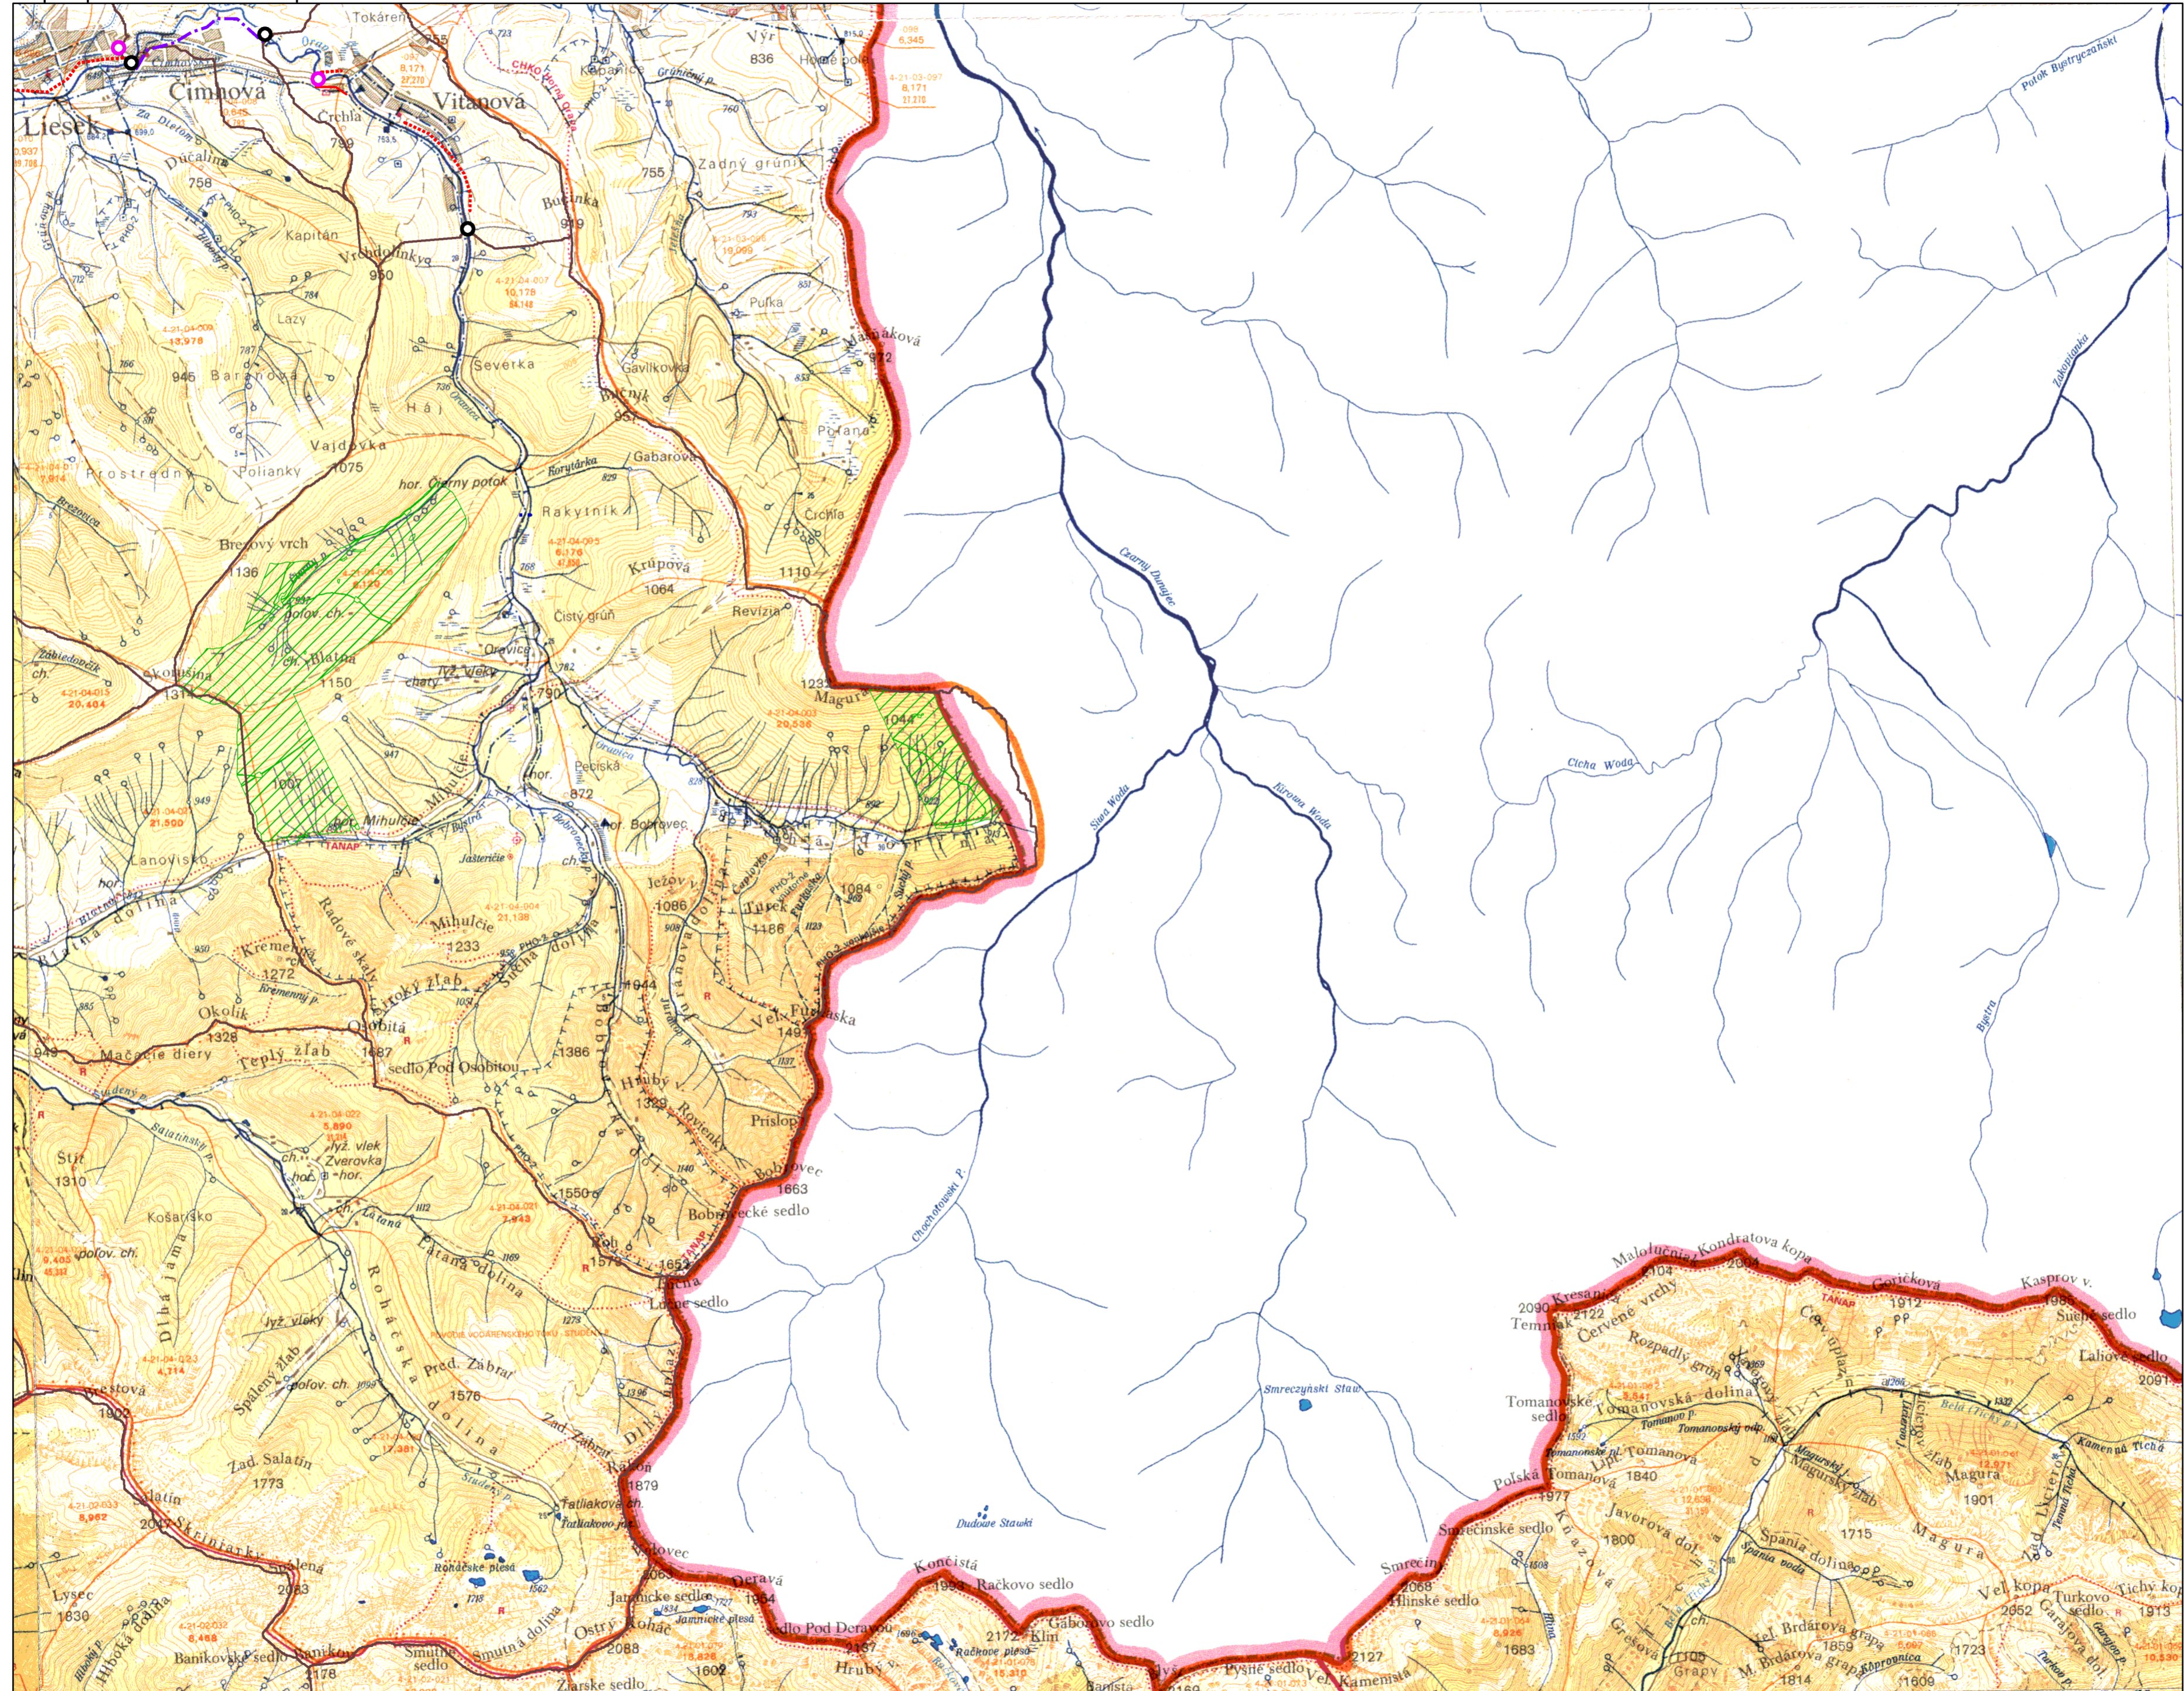

Mapa opatrení manažmentu povodňového rizika

ČÍSLO OBLASTI / NÁZOV OBLASTI

- 064 - Oravica - Vitanová
- 065 - Oravica - Čimhová
- 066 - Oravica - Liesek