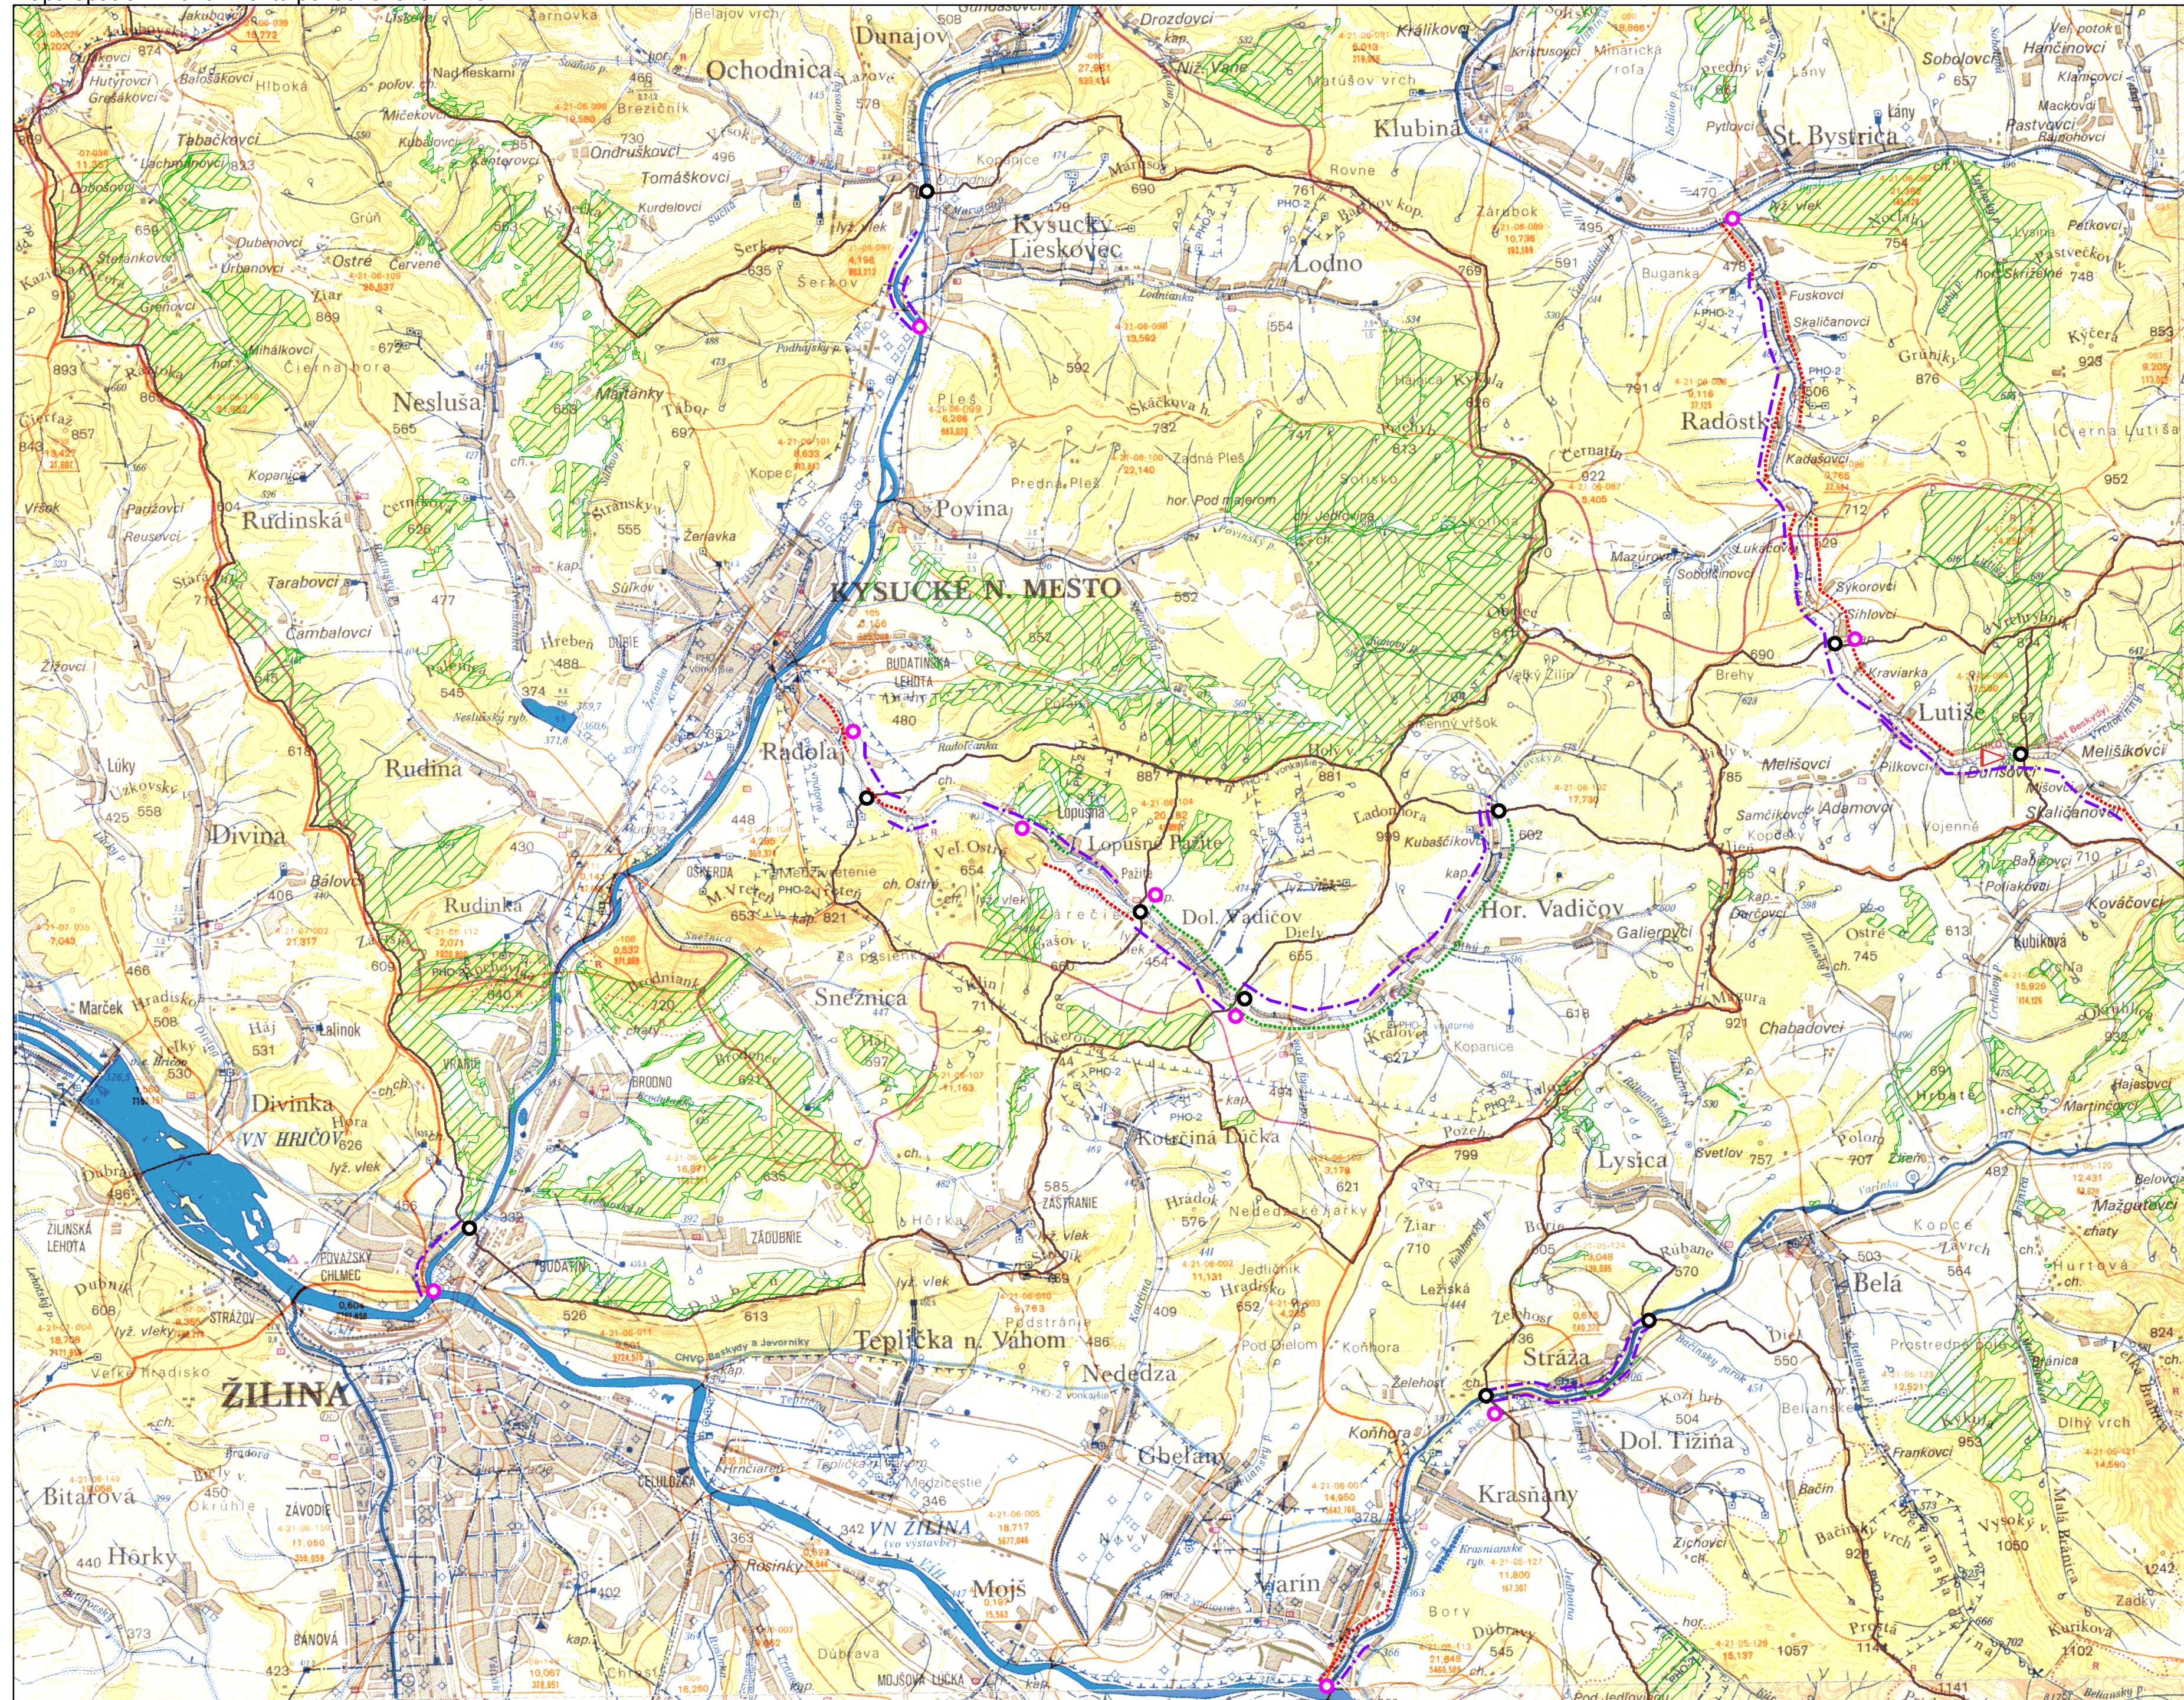

Mapa opatrení manažmentu povodňového rizika

ČÍSLO OBLASTI / NÁZOV OBLASTI

- 087 - Varínka - Stráža
- 088 - Varínka - Varín
- 090 - Radostka - Lutíše
- 091 - Radostka - Radostka
- 092 - Vadičovský potok - Dolný Vadičov
- 093 - Vadičovský potok - Horný Vadičov
- 094 - Vadičovský potok - Lopušné Pažite
- 095 - Vadičovský potok - Radola
- 102 - Kysuca - Kysucký Lieskovec
- 103 - Kysuca - Žilina