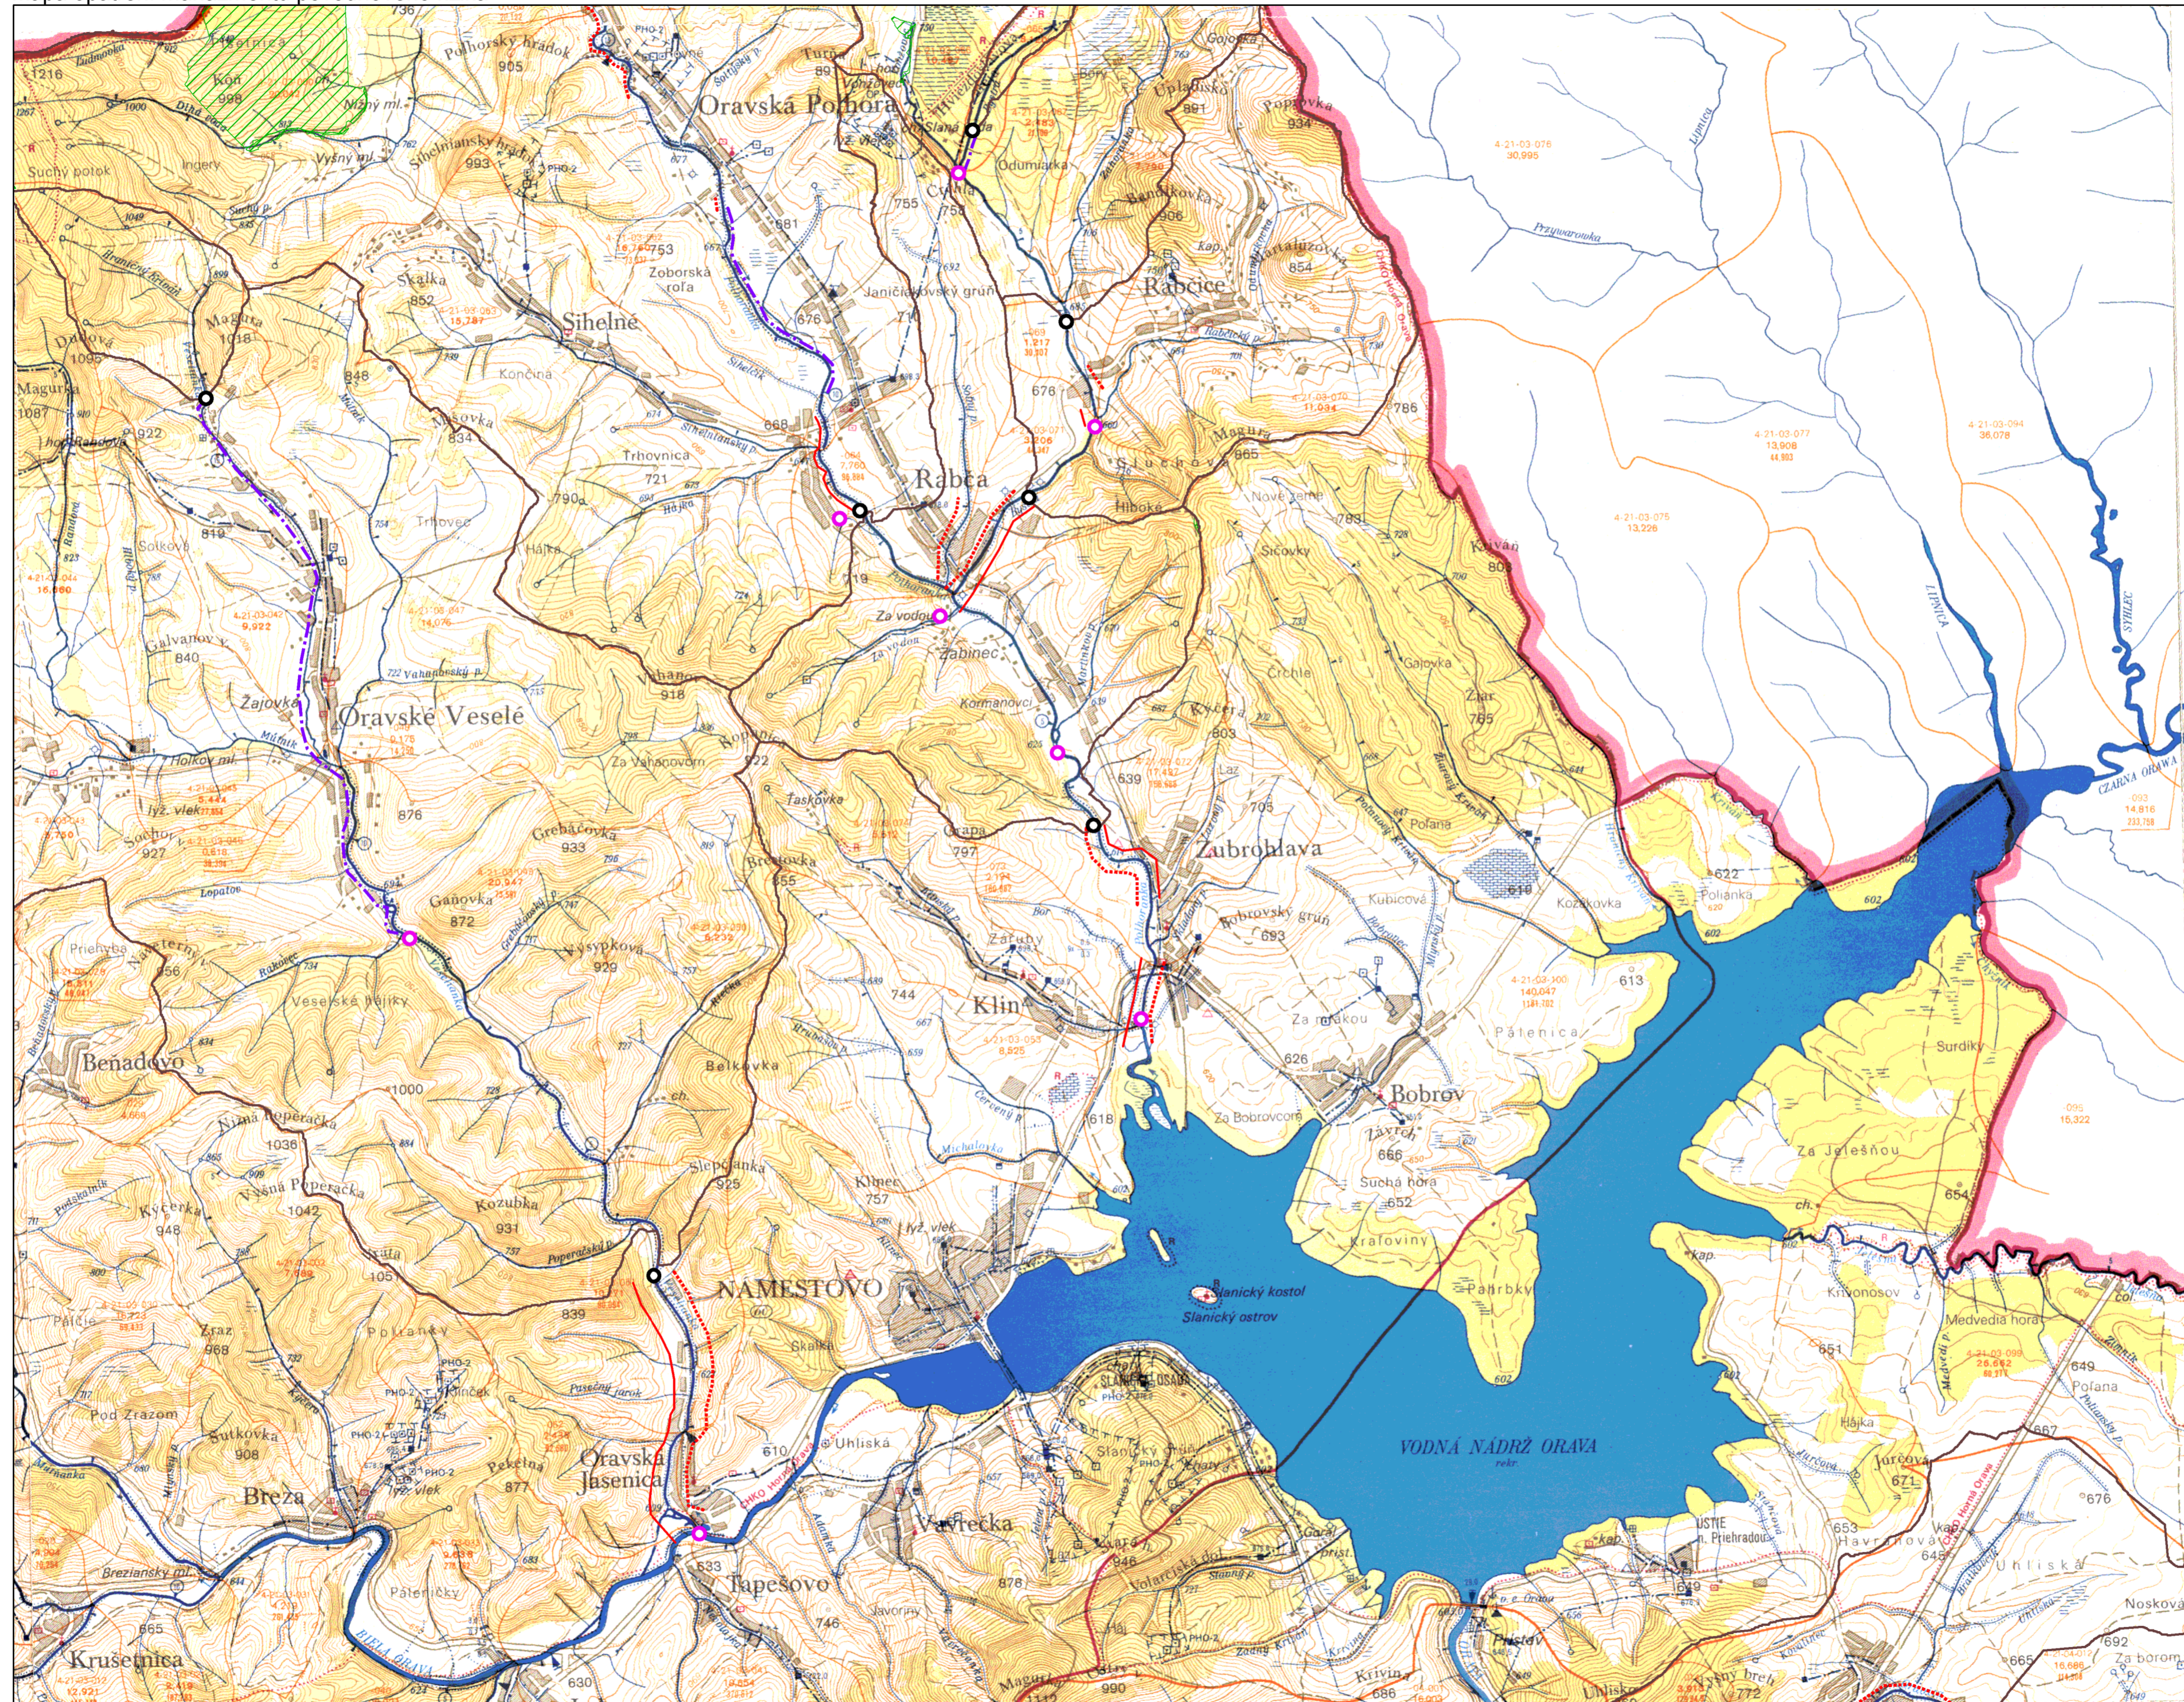

Mapa opatrení manažmentu povodňového rizika

ČÍSLO OBLASTI / NÁZOV OBLASTI

- 056 - Veselianka - Oravské Veselé
- 057 - Veselianka - Oravská Jasenica
- 058 - Bystrá - Oravská Polhora
- 059 - Bystrá - Rabča
- 060 - Bystrá - Rabča
- 061 - Polhoranka - Oravská Polhora
- 062 - Polhoranka - Rabča
- 063 - Polhoranka - Zubrohľava
- 067 - Oravica - Trstená

© GKÚ Bratislava  
© VÚVH

Spracované 2014