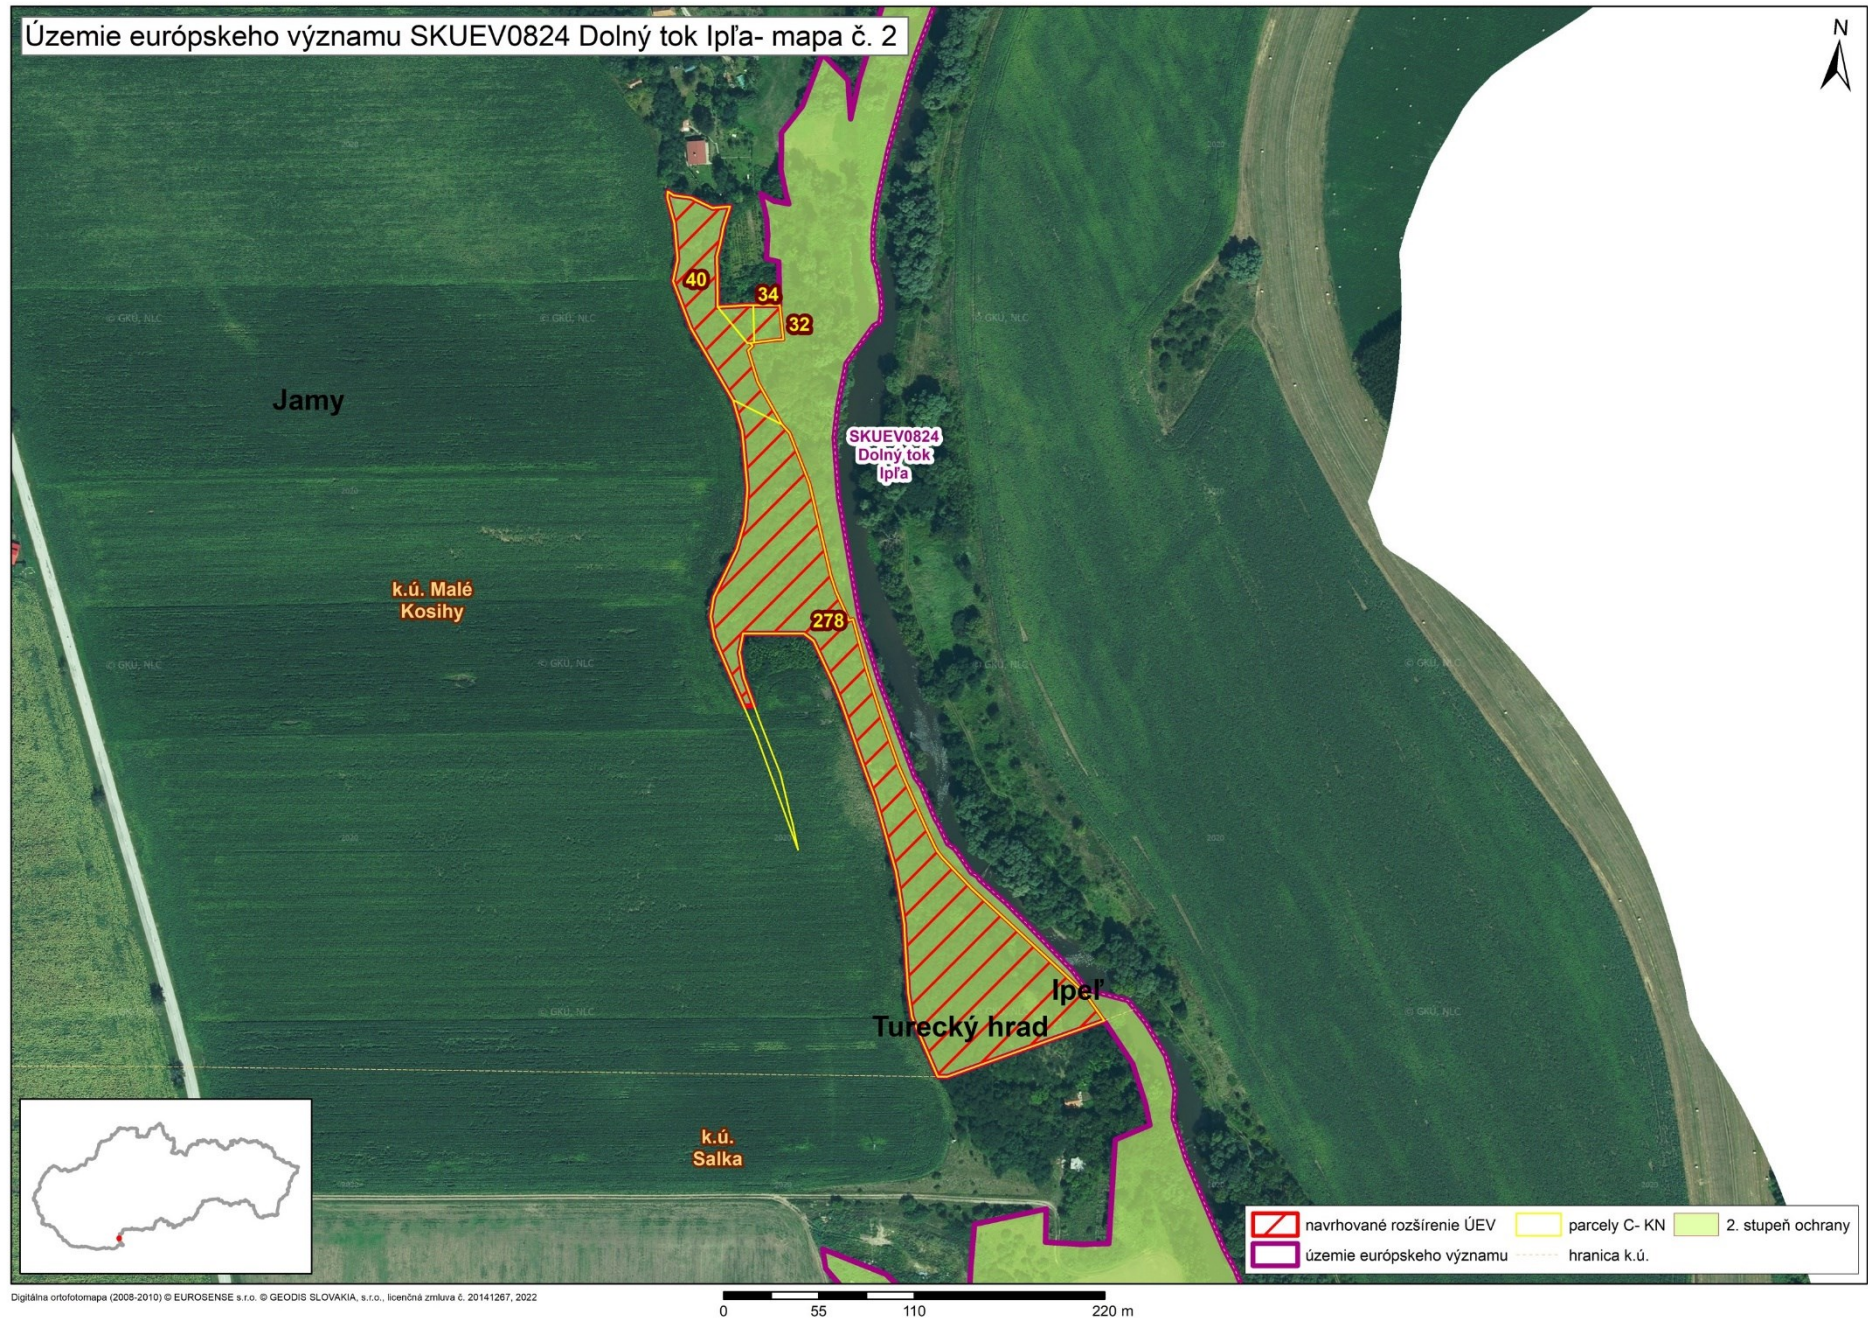

Mapa s vyznačením lokality SKUEV0824 Dolný tok Ipl'a a vybraných parciel podľa registra „C“ katastra nehnuteľností, ktoré celé alebo časťou majú byť zaradené do predmetnej lokality

Mapa č. 1 s bližším vyznačením vybraných parciel podľa registra „C“ katastra nehnuteľností, ktoré celé alebo časťou majú byť zaradené do SKUEV0824 Dolný tok Ipľa

Mapa č. 2 s bližším vyznačením vybraných parciel podľa registra „C“ katastra nehnuteľností, ktoré celé alebo časťou majú byť zaradené do SKUEV0824 Dolný tok Ipľa

Mapa č. 3 s bližším vyznačením vybraných parciel podľa registra „C“ katastra nehnuteľností, ktoré celé alebo časťou majú byť zaradené do SKUEV0824 Dolný tok Ipľa

Mapa č. 4 s bližším vyznačením vybraných parciel podľa registra „C“ katastra nehnuteľností, ktoré celé alebo časťou majú byť zaradené do SKUEV0824 Dolný tok Ipľa

Mapa č. 5 s bližším vyznačením vybraných parciel podľa registra „C“ katastra nehnuteľností, ktoré celé alebo časťou majú byť zaradené do SKUEV0824 Dolný tok Ipľa