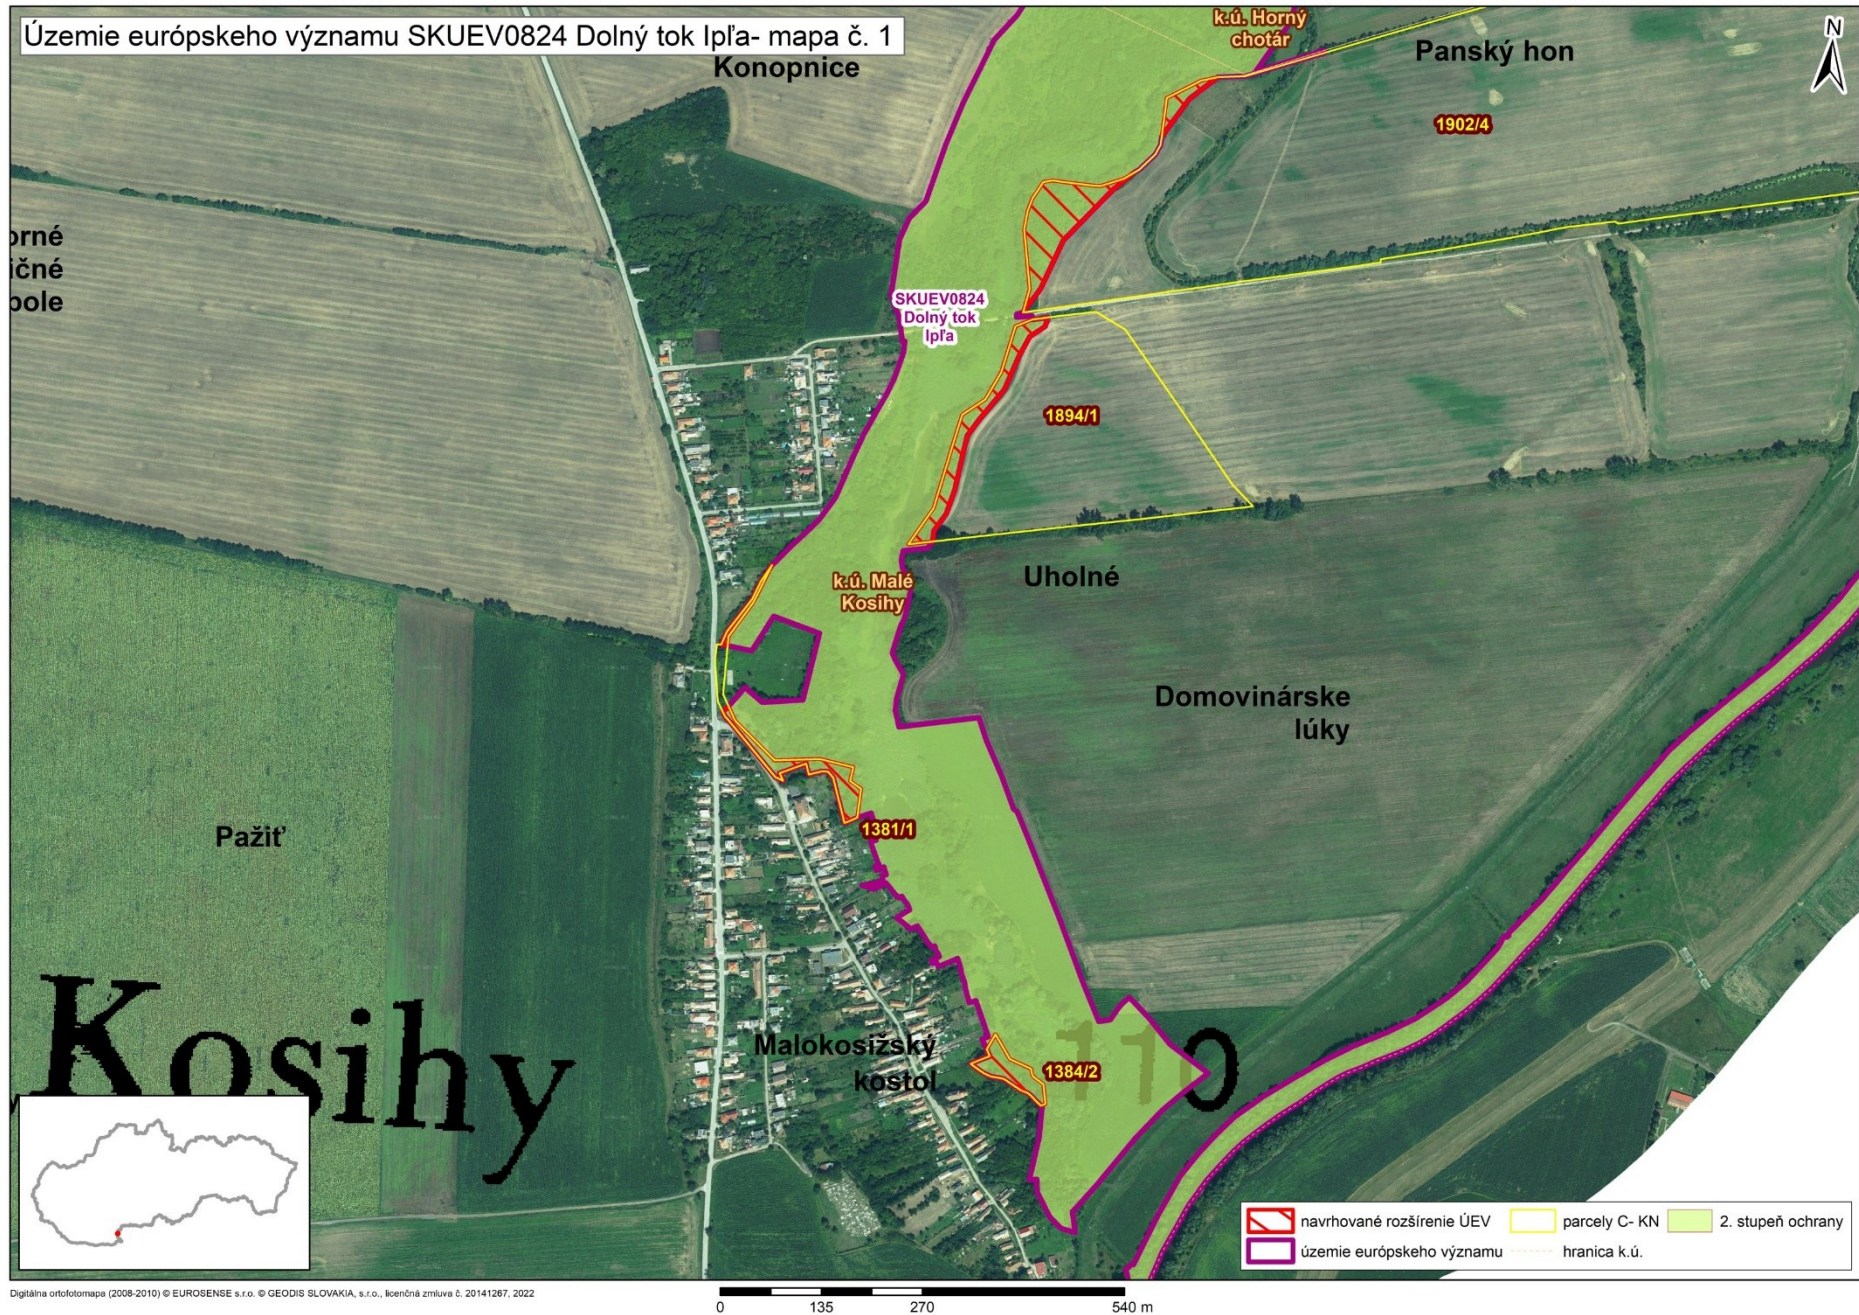

Mapa s vyznačením lokality SKUEV0824 Dolný tok Ipl'a a vybraných parciel podľa registra „C“ katastra nehnuteľností, ktoré celé alebo časťou majú byť zaradené do predmetnej lokality

Mapa č. 1 s bližším vyznačením vybraných parciel podľa registra „C“ katastra nehnuteľností, ktoré celé alebo časťou majú byť zaradené do SKUEV0824 Dolný tok Ipľa

Mapa č. 2 s bližším vyznačením vybraných parciel podľa registra „C“ katastra nehnuteľností, ktoré celé alebo časťou majú byť zaradené do SKUEV0824 Dolný tok Ipľa

Mapa č. 3 s bližším vyznačením vybraných parciel podľa registra „C“ katastra nehnuteľností, ktoré celé alebo časťou majú byť zaradené do SKUEV0824 Dolný tok Ipľa

Mapa č. 4 s bližším vyznačením vybraných parciel podľa registra „C“ katastra nehnuteľností, ktoré celé alebo časťou majú byť zaradené do SKUEV0824 Dolný tok Ipľa

Mapa č. 5 s bližším vyznačením vybraných parciel podľa registra „C“ katastra nehnuteľností, ktoré celé alebo časťou majú byť zaradené do SKUEV0824 Dolný tok Ipľa