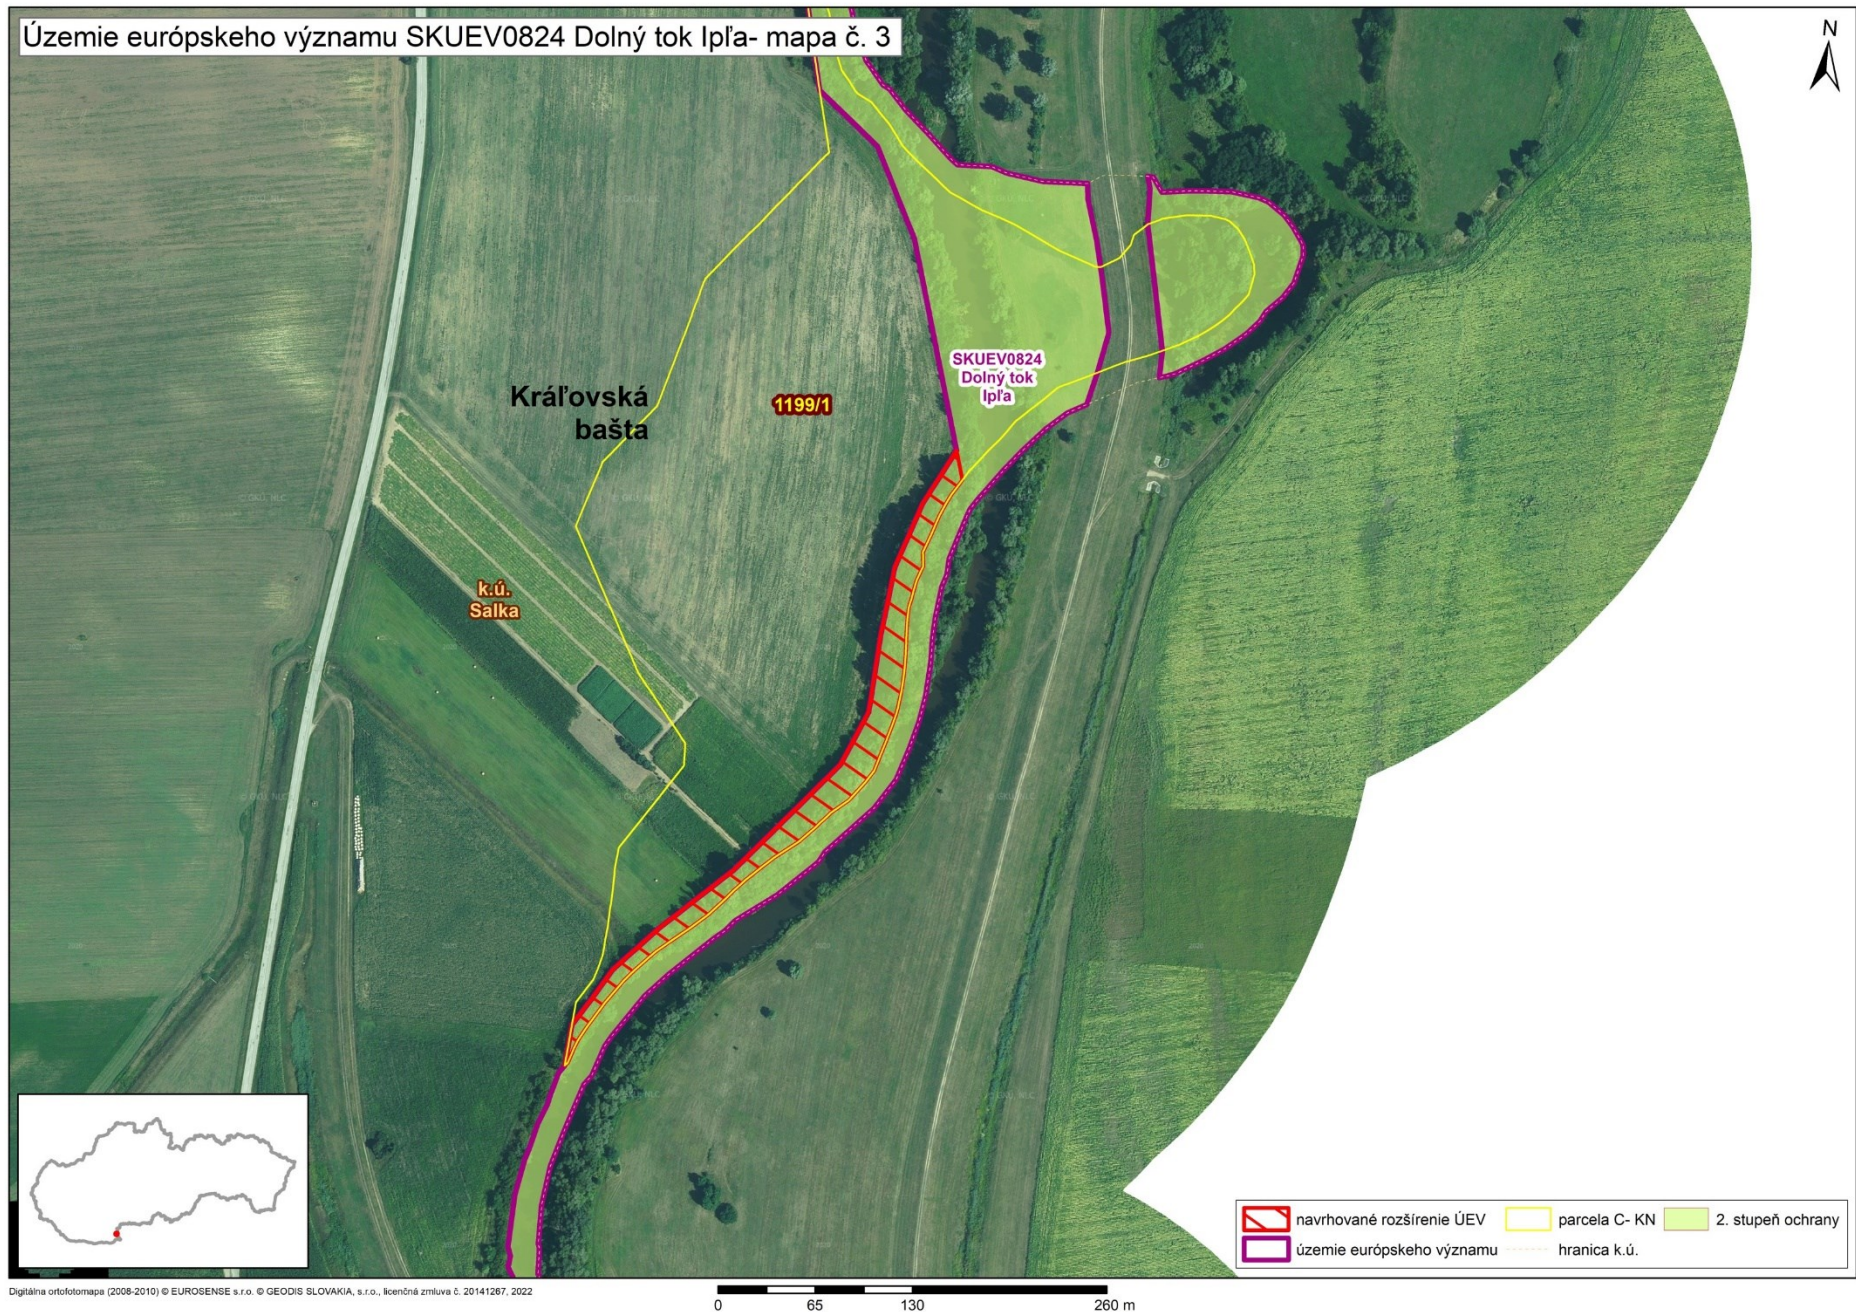

Mapa s vyznačením lokality SKUEV0824 Dolný tok Ipl'a a vybraných parciel podľa registra „C“ katastra nehnuteľností, ktoré celé alebo časťou majú byť zaradené do predmetnej lokality

Mapa č. 1 s bližším vyznačením vybraných parciel podľa registra „C“ katastra nehnuteľností, ktoré celé alebo časťou majú byť zaradené do SKUEV0824 Dolný tok Ipľa

Mapa č. 2 s bližším vyznačením vybraných parciel podľa registra „C“ katastra nehnuteľností, ktoré celé alebo časťou majú byť zaradené do SKUEV0824 Dolný tok Ipľa

Mapa č. 3 s bližším vyznačením vybraných parciel podľa registra „C“ katastra nehnuteľností, ktoré celé alebo časťou majú byť zaradené do SKUEV0824 Dolný tok Ipľa

Mapa č. 4 s bližším vyznačením vybraných parciel podľa registra „C“ katastra nehnuteľností, ktoré celé alebo časťou majú byť zaradené do SKUEV0824 Dolný tok Ipľa

Mapa č. 5 s bližším vyznačením vybraných parciel podľa registra „C“ katastra nehnuteľností, ktoré celé alebo časťou majú byť zaradené do SKUEV0824 Dolný tok Ipľa