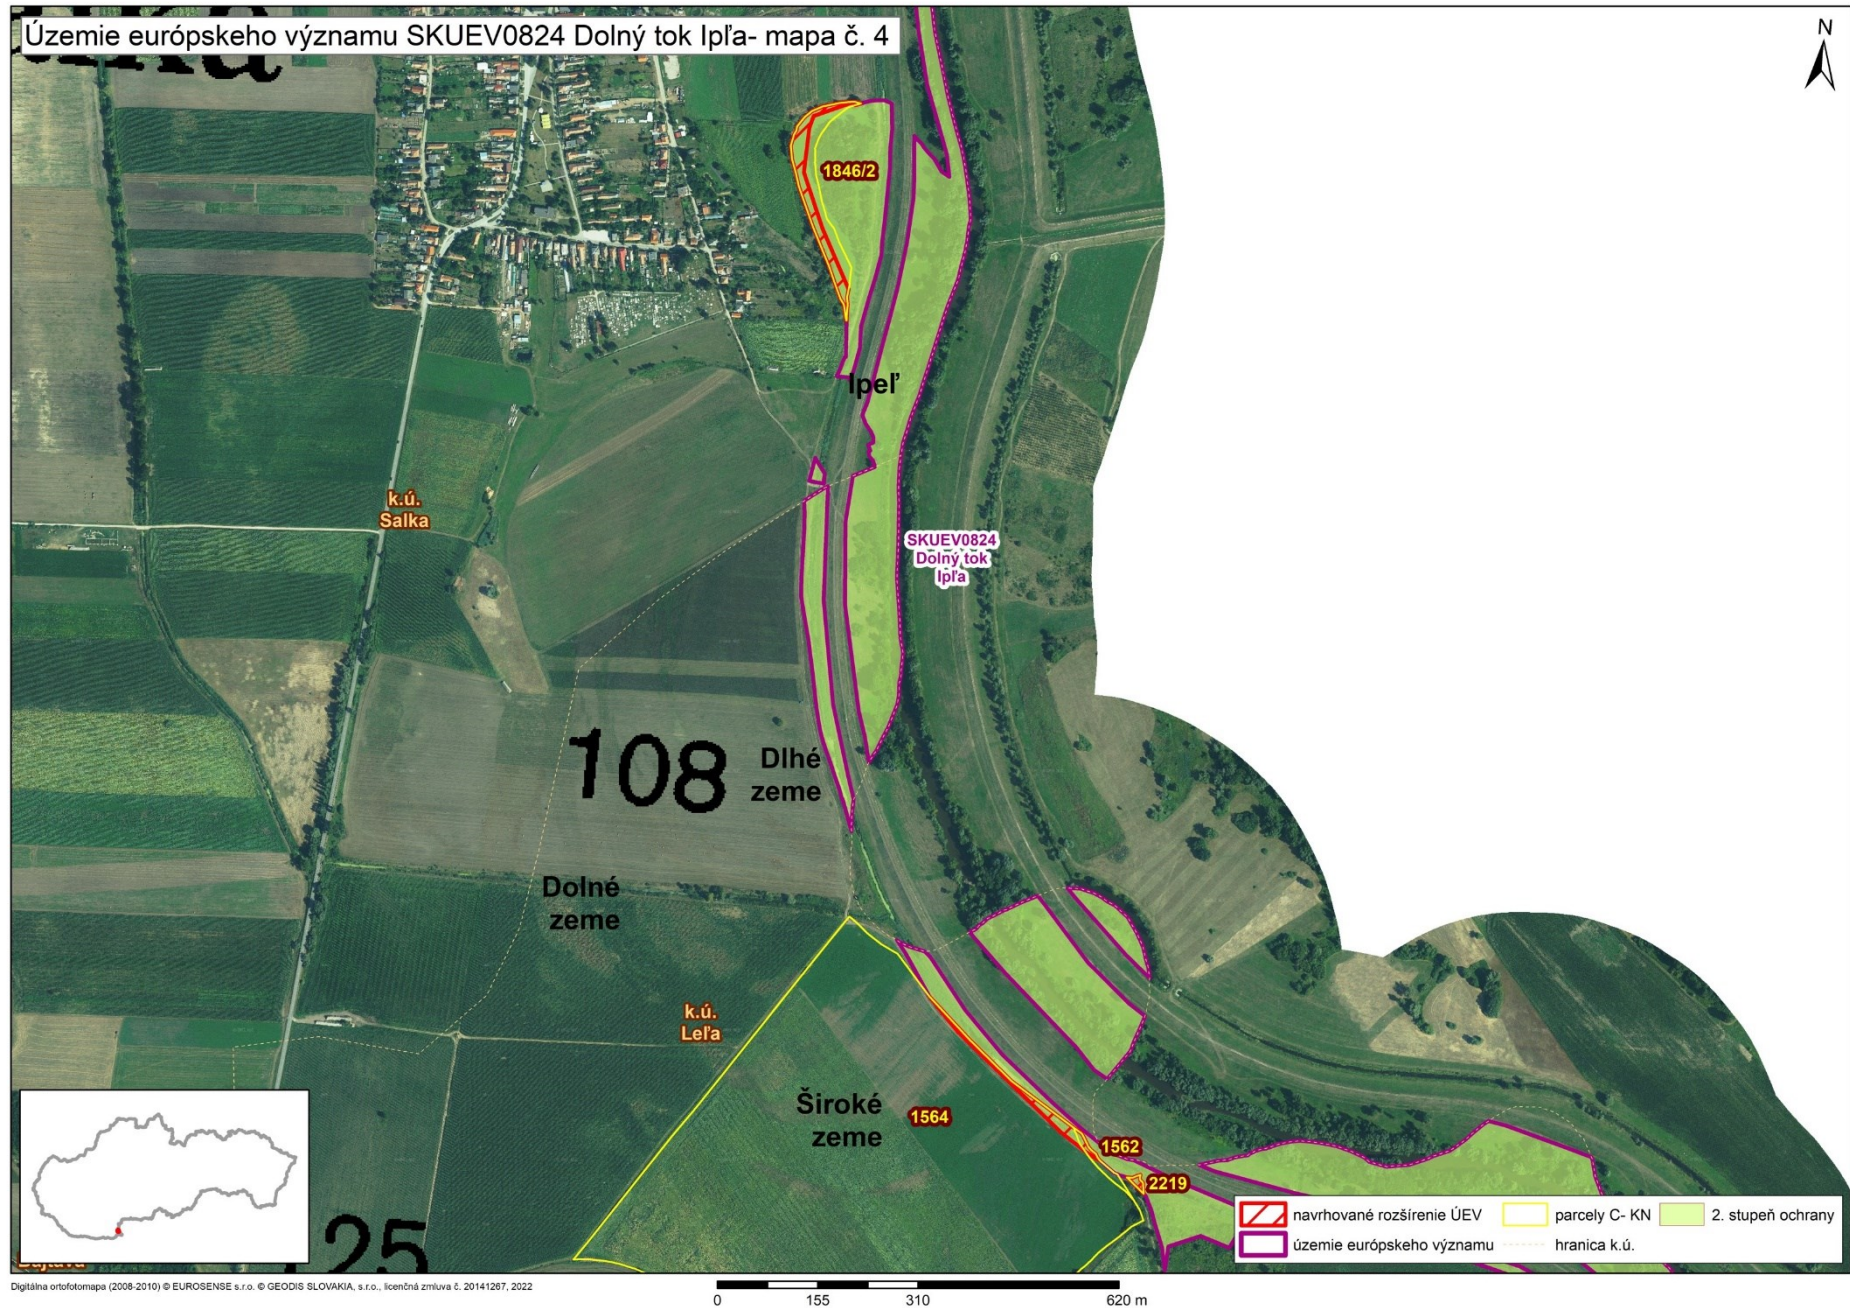

Mapa s vyznačením lokality SKUEV0824 Dolný tok Ipl'a a vybraných parciel podľa registra „C“ katastra nehnuteľností, ktoré celé alebo časťou majú byť zaradené do predmetnej lokality

Mapa č. 1 s bližším vyznačením vybraných parciel podľa registra „C“ katastra nehnuteľností, ktoré celé alebo časťou majú byť zaradené do SKUEV0824 Dolný tok Ipľa

Mapa č. 2 s bližším vyznačením vybraných parciel podľa registra „C“ katastra nehnuteľností, ktoré celé alebo časťou majú byť zaradené do SKUEV0824 Dolný tok Ipľa

Mapa č. 3 s bližším vyznačením vybraných parciel podľa registra „C“ katastra nehnuteľností, ktoré celé alebo časťou majú byť zaradené do SKUEV0824 Dolný tok Ipľa

Mapa č. 4 s bližším vyznačením vybraných parciel podľa registra „C“ katastra nehnuteľností, ktoré celé alebo časťou majú byť zaradené do SKUEV0824 Dolný tok Ipľa

Mapa č. 5 s bližším vyznačením vybraných parciel podľa registra „C“ katastra nehnuteľností, ktoré celé alebo časťou majú byť zaradené do SKUEV0824 Dolný tok Ipľa