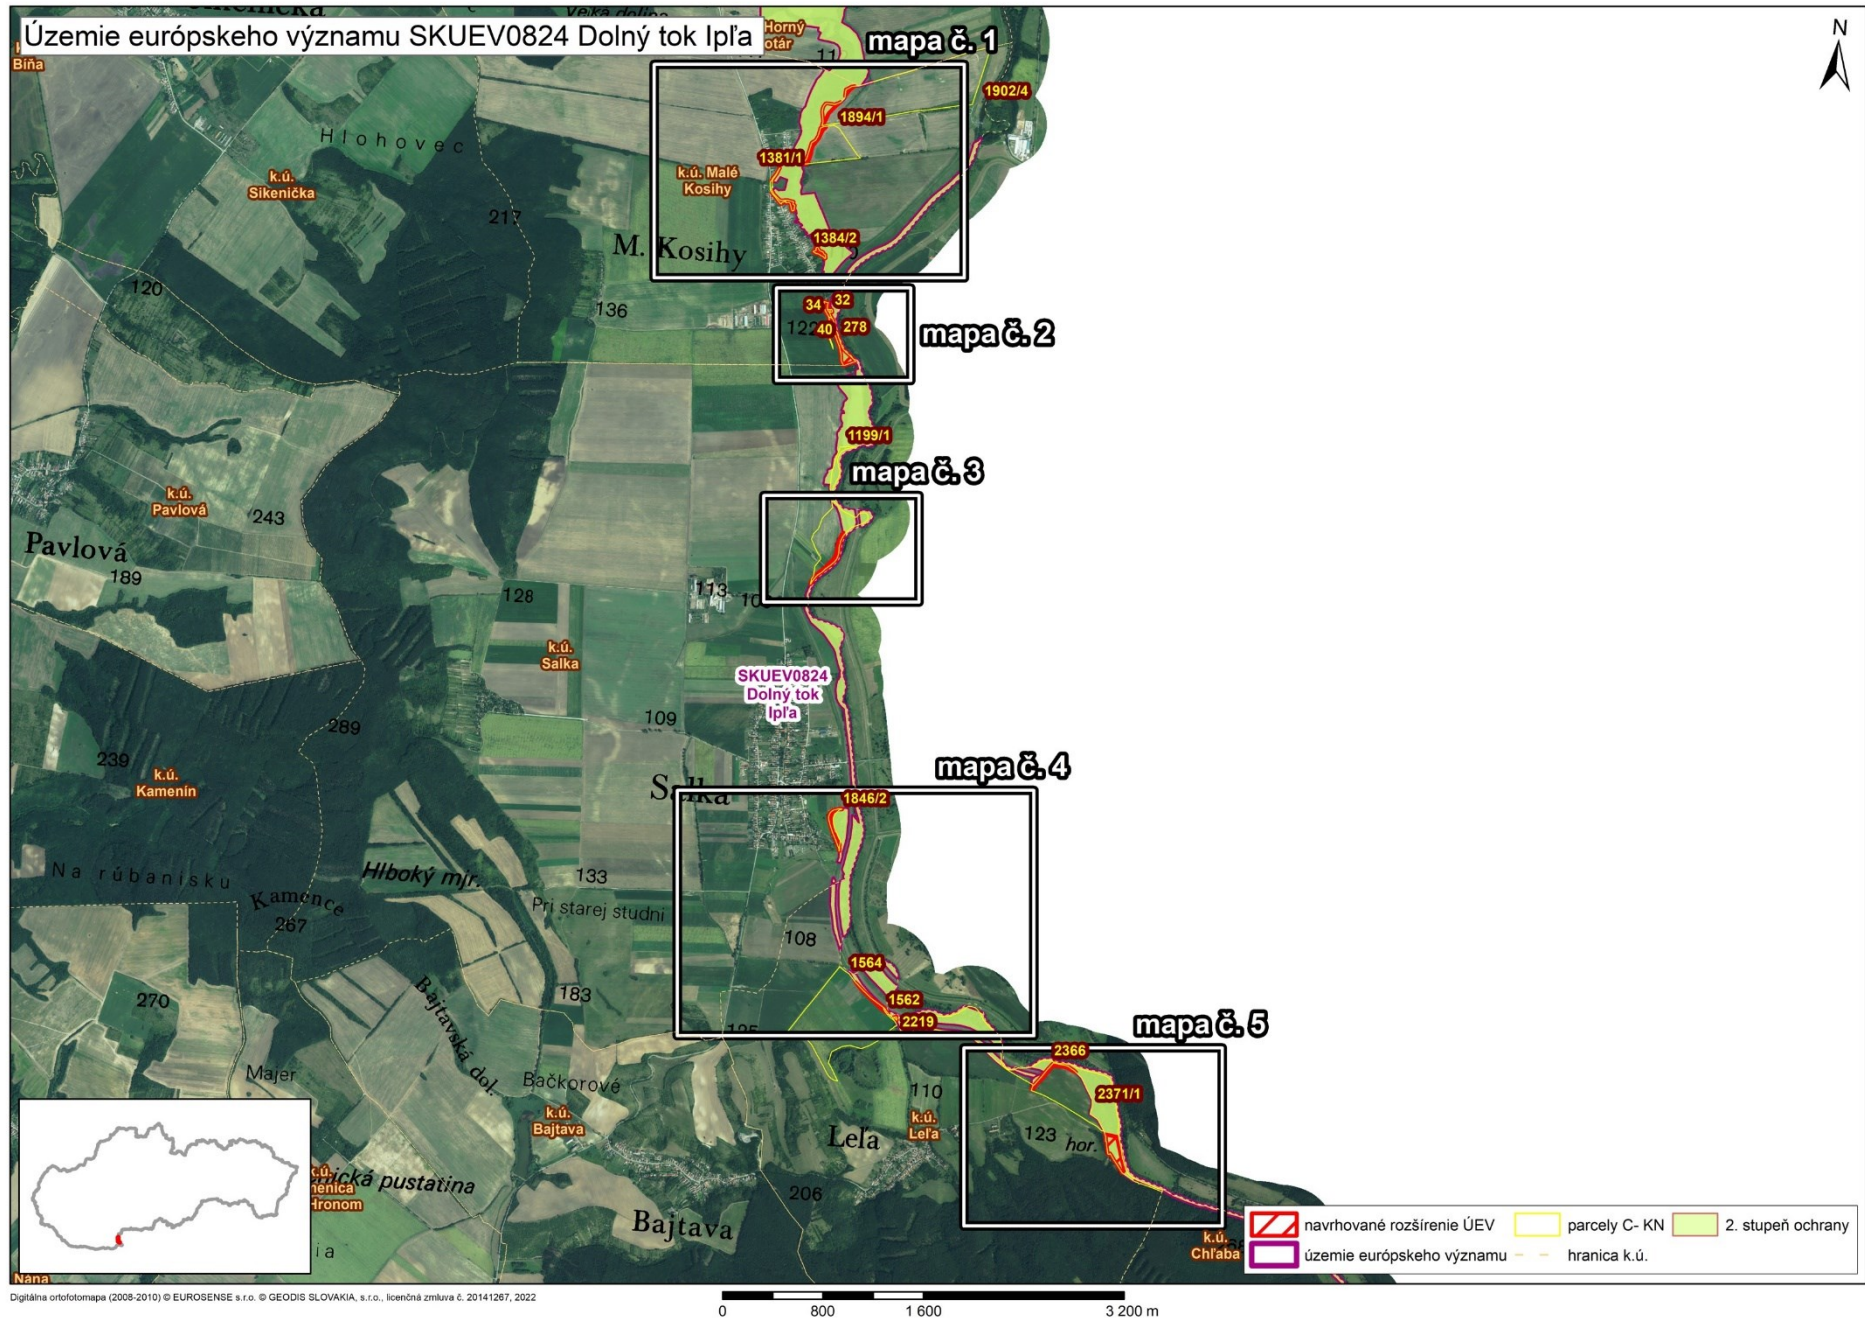

Mapa s vyznačením lokality SKUEV0824 Dolný tok Ipl'a a vybraných parciel podľa registra „C“ katastra nehnuteľností, ktoré celé alebo časťou majú byť zaradené do predmetnej lokality

Mapa č. 1 s bližším vyznačením vybraných parciel podľa registra „C“ katastra nehnuteľností, ktoré celé alebo časťou majú byť zaradené do SKUEV0824 Dolný tok Ipľa

Mapa č. 2 s bližším vyznačením vybraných parciel podľa registra „C“ katastra nehnuteľností, ktoré celé alebo časťou majú byť zaradené do SKUEV0824 Dolný tok Ipľa

Mapa č. 3 s bližším vyznačením vybraných parciel podľa registra „C“ katastra nehnuteľností, ktoré celé alebo časťou majú byť zaradené do SKUEV0824 Dolný tok Ipľa

Mapa č. 4 s bližším vyznačením vybraných parciel podľa registra „C“ katastra nehnuteľností, ktoré celé alebo časťou majú byť zaradené do SKUEV0824 Dolný tok Ipľa

Mapa č. 5 s bližším vyznačením vybraných parciel podľa registra „C“ katastra nehnuteľností, ktoré celé alebo časťou majú byť zaradené do SKUEV0824 Dolný tok Ipľa