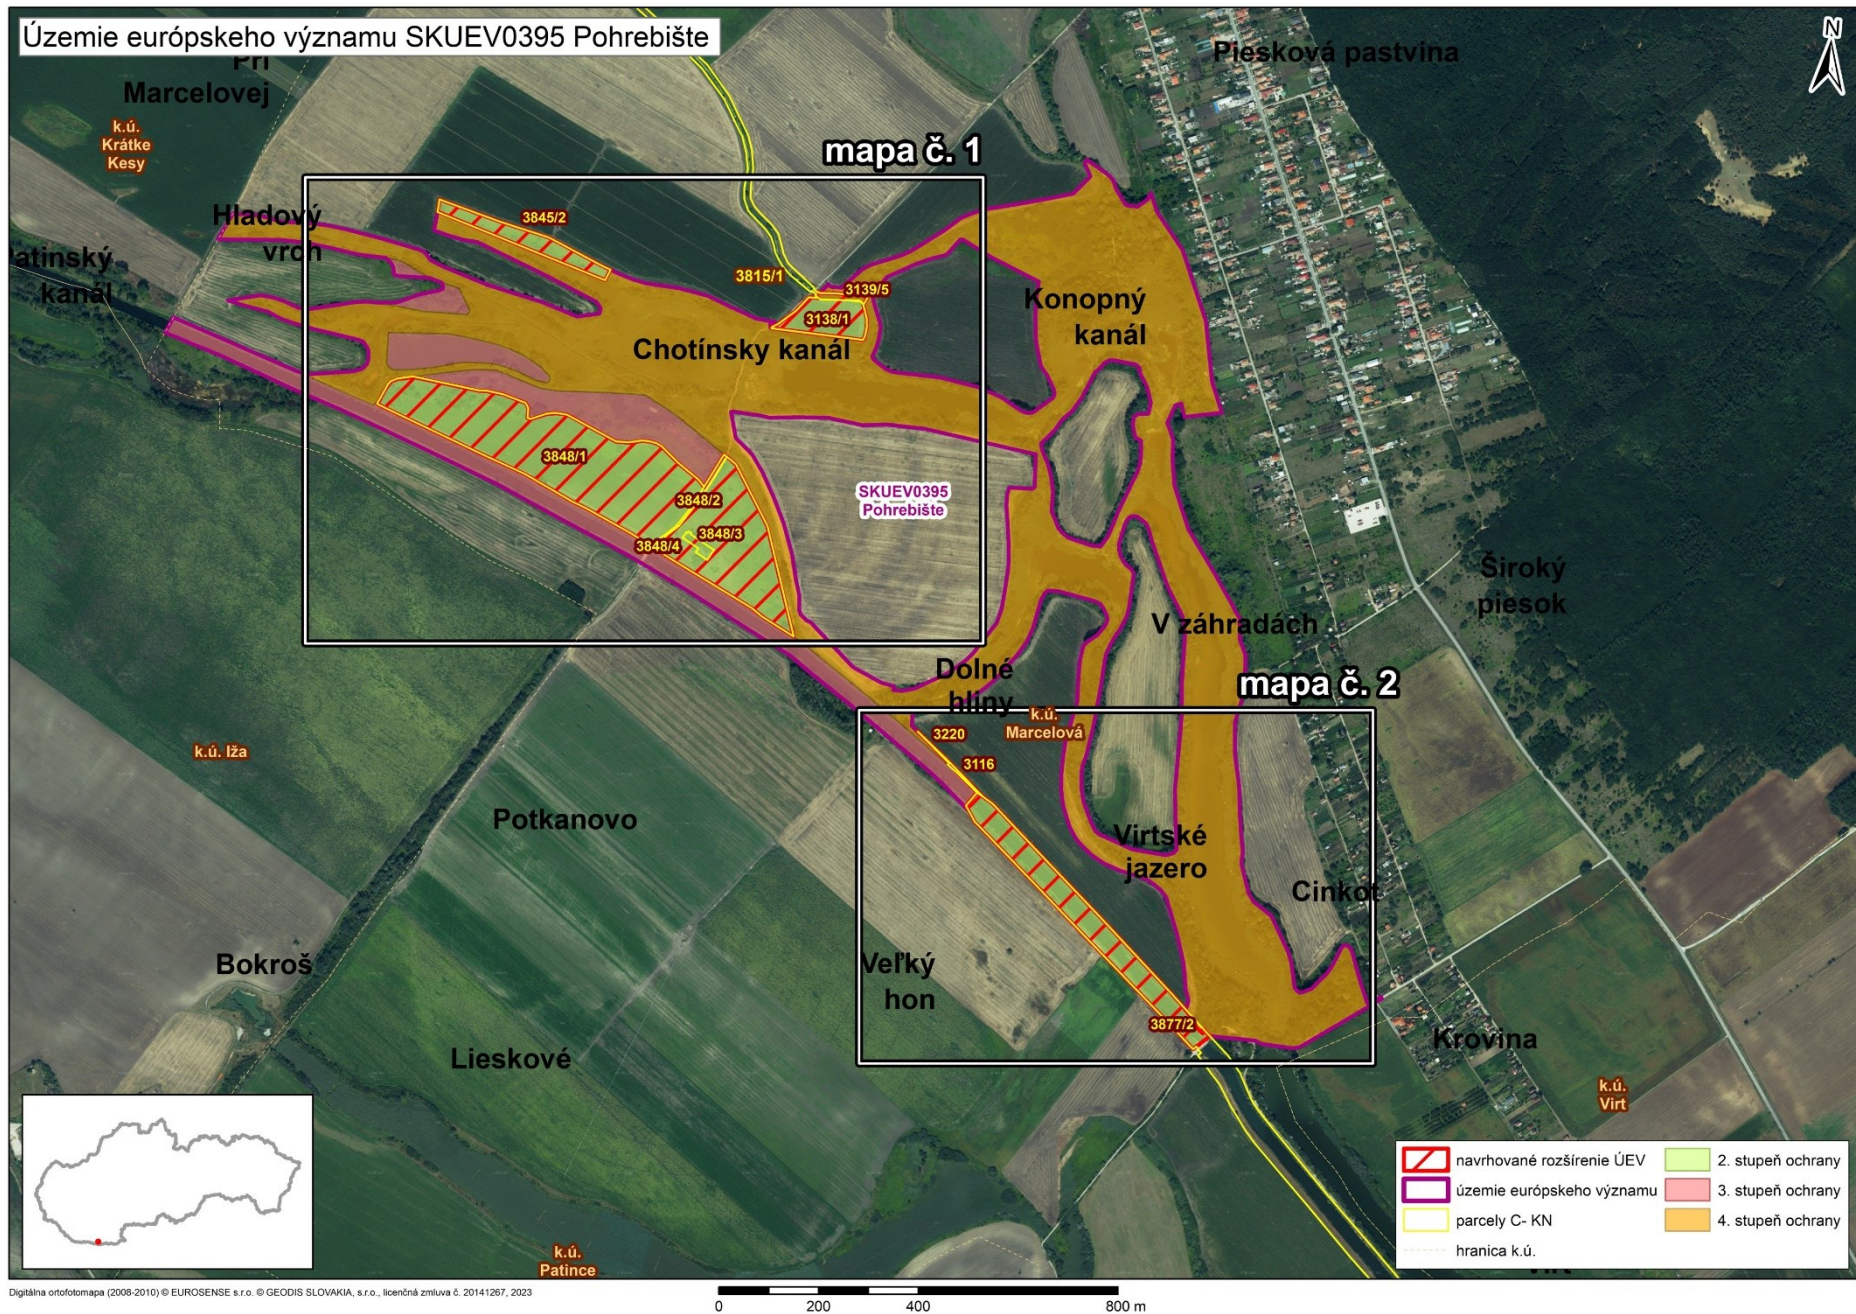

Mapa s vyznačením lokality SKUEV0395 Pohrebište a vybraných parciel podľa registra „C“ katastra nehnuteľností, ktoré celé alebo časťou majú byť zaradené do predmetnej lokality

Mapa č. 1 s bližším vyznačením vybraných parciel podľa registra „C“ katastra nehnuteľností, ktoré celé alebo časťou majú byť zaradené do lokality SKUEV0395 Pohrebište

Mapa č. 2 s bližším vyznačením vybraných parciel podľa registra „C“ katastra nehnuteľností, ktoré celé alebo časťou majú byť zaradené do lokality SKUEV0395 Pohrebište