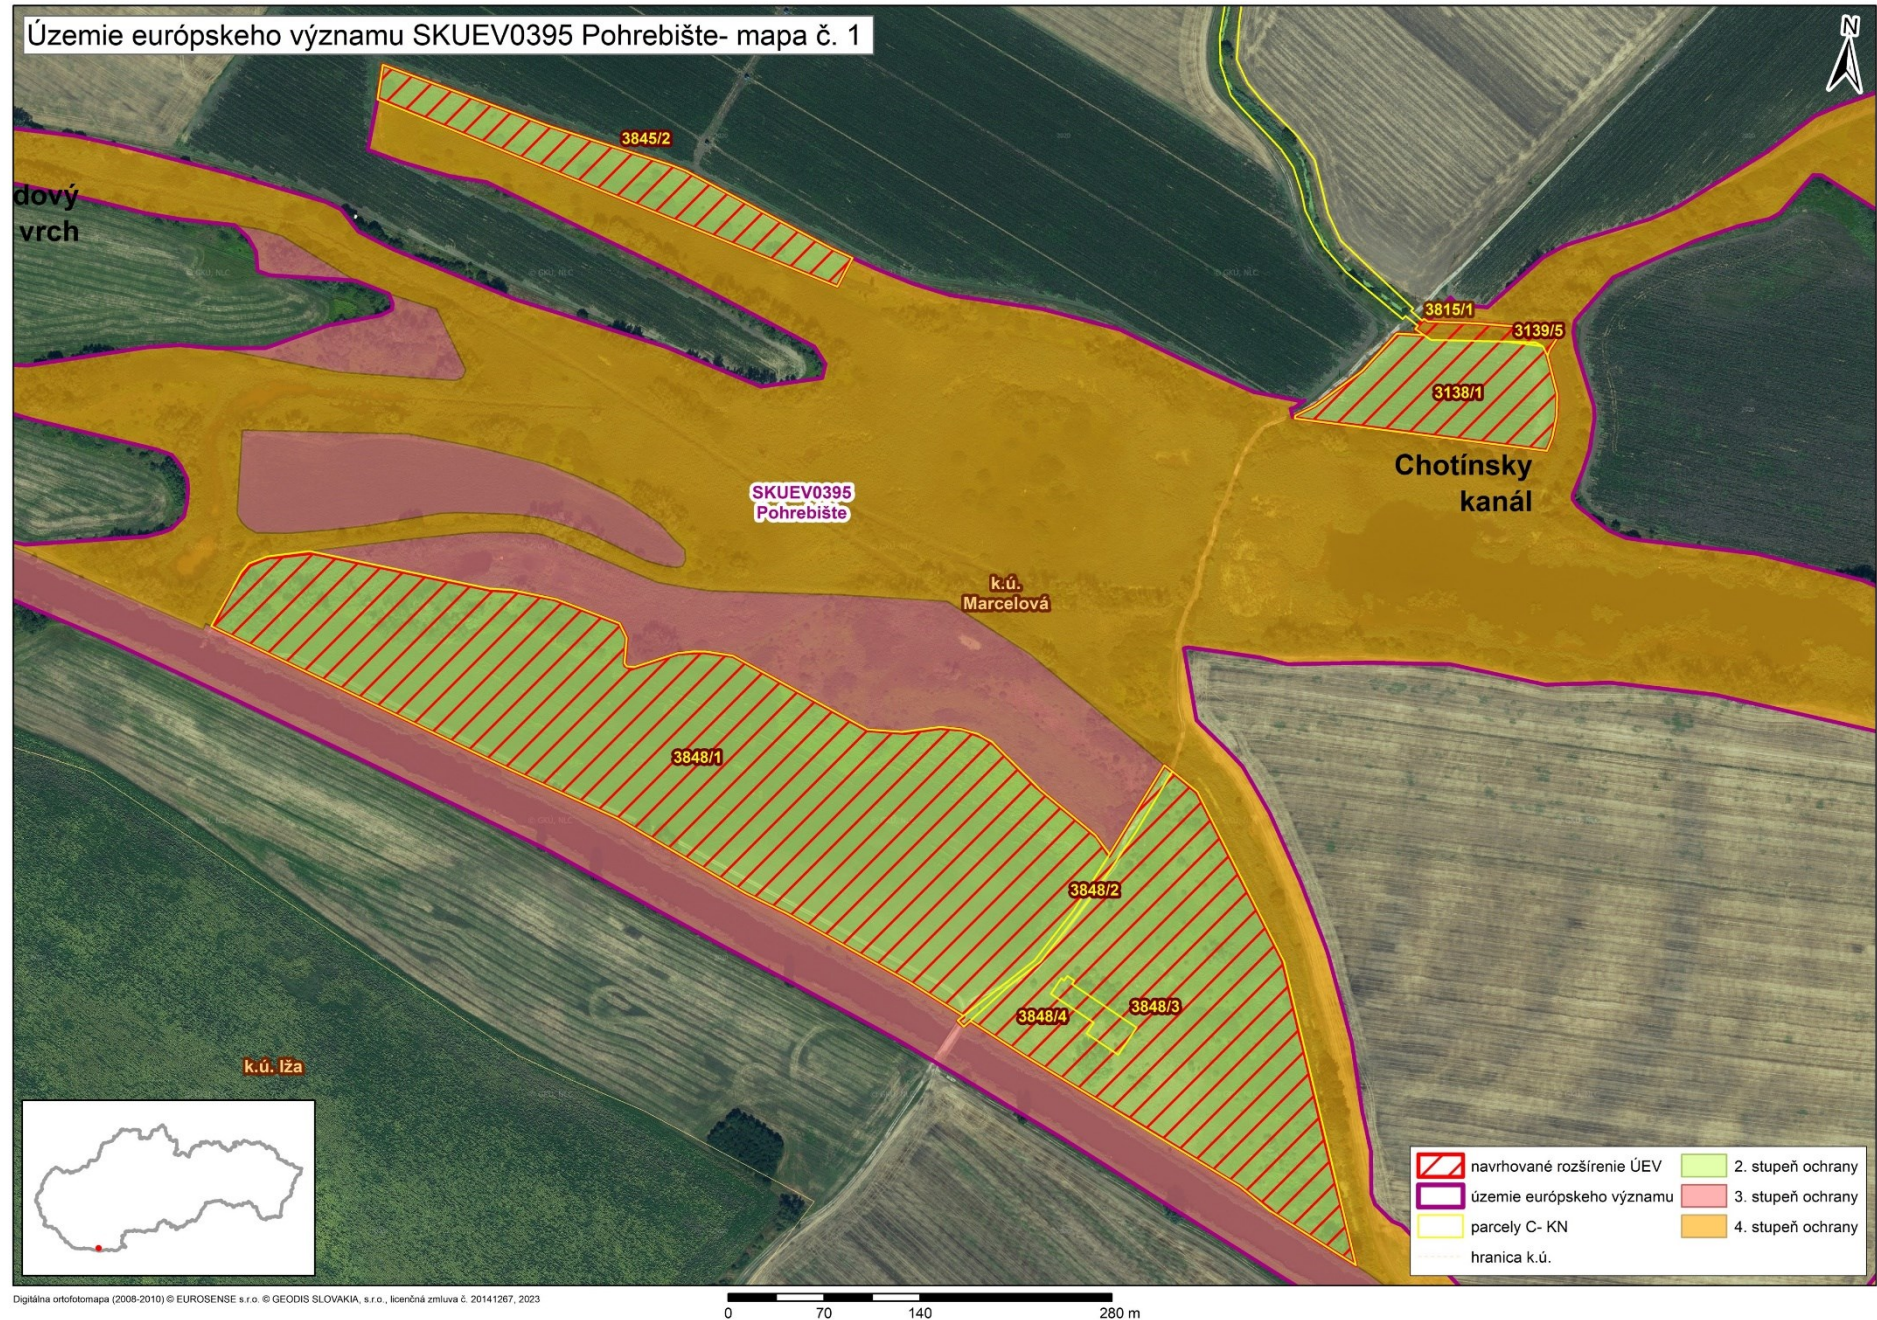

Mapa s vyznačením lokality SKUEV0395 Pohrebište a vybraných parciel podľa registra „C“ katastra nehnuteľností, ktoré celé alebo časťou majú byť zaradené do predmetnej lokality

Mapa č. 1 s bližším vyznačením vybraných parciel podľa registra „C“ katastra nehnuteľností, ktoré celé alebo časťou majú byť zaradené do lokality SKUEV0395 Pohrebište

Mapa č. 2 s bližším vyznačením vybraných parciel podľa registra „C“ katastra nehnuteľností, ktoré celé alebo časťou majú byť zaradené do lokality SKUEV0395 Pohrebište