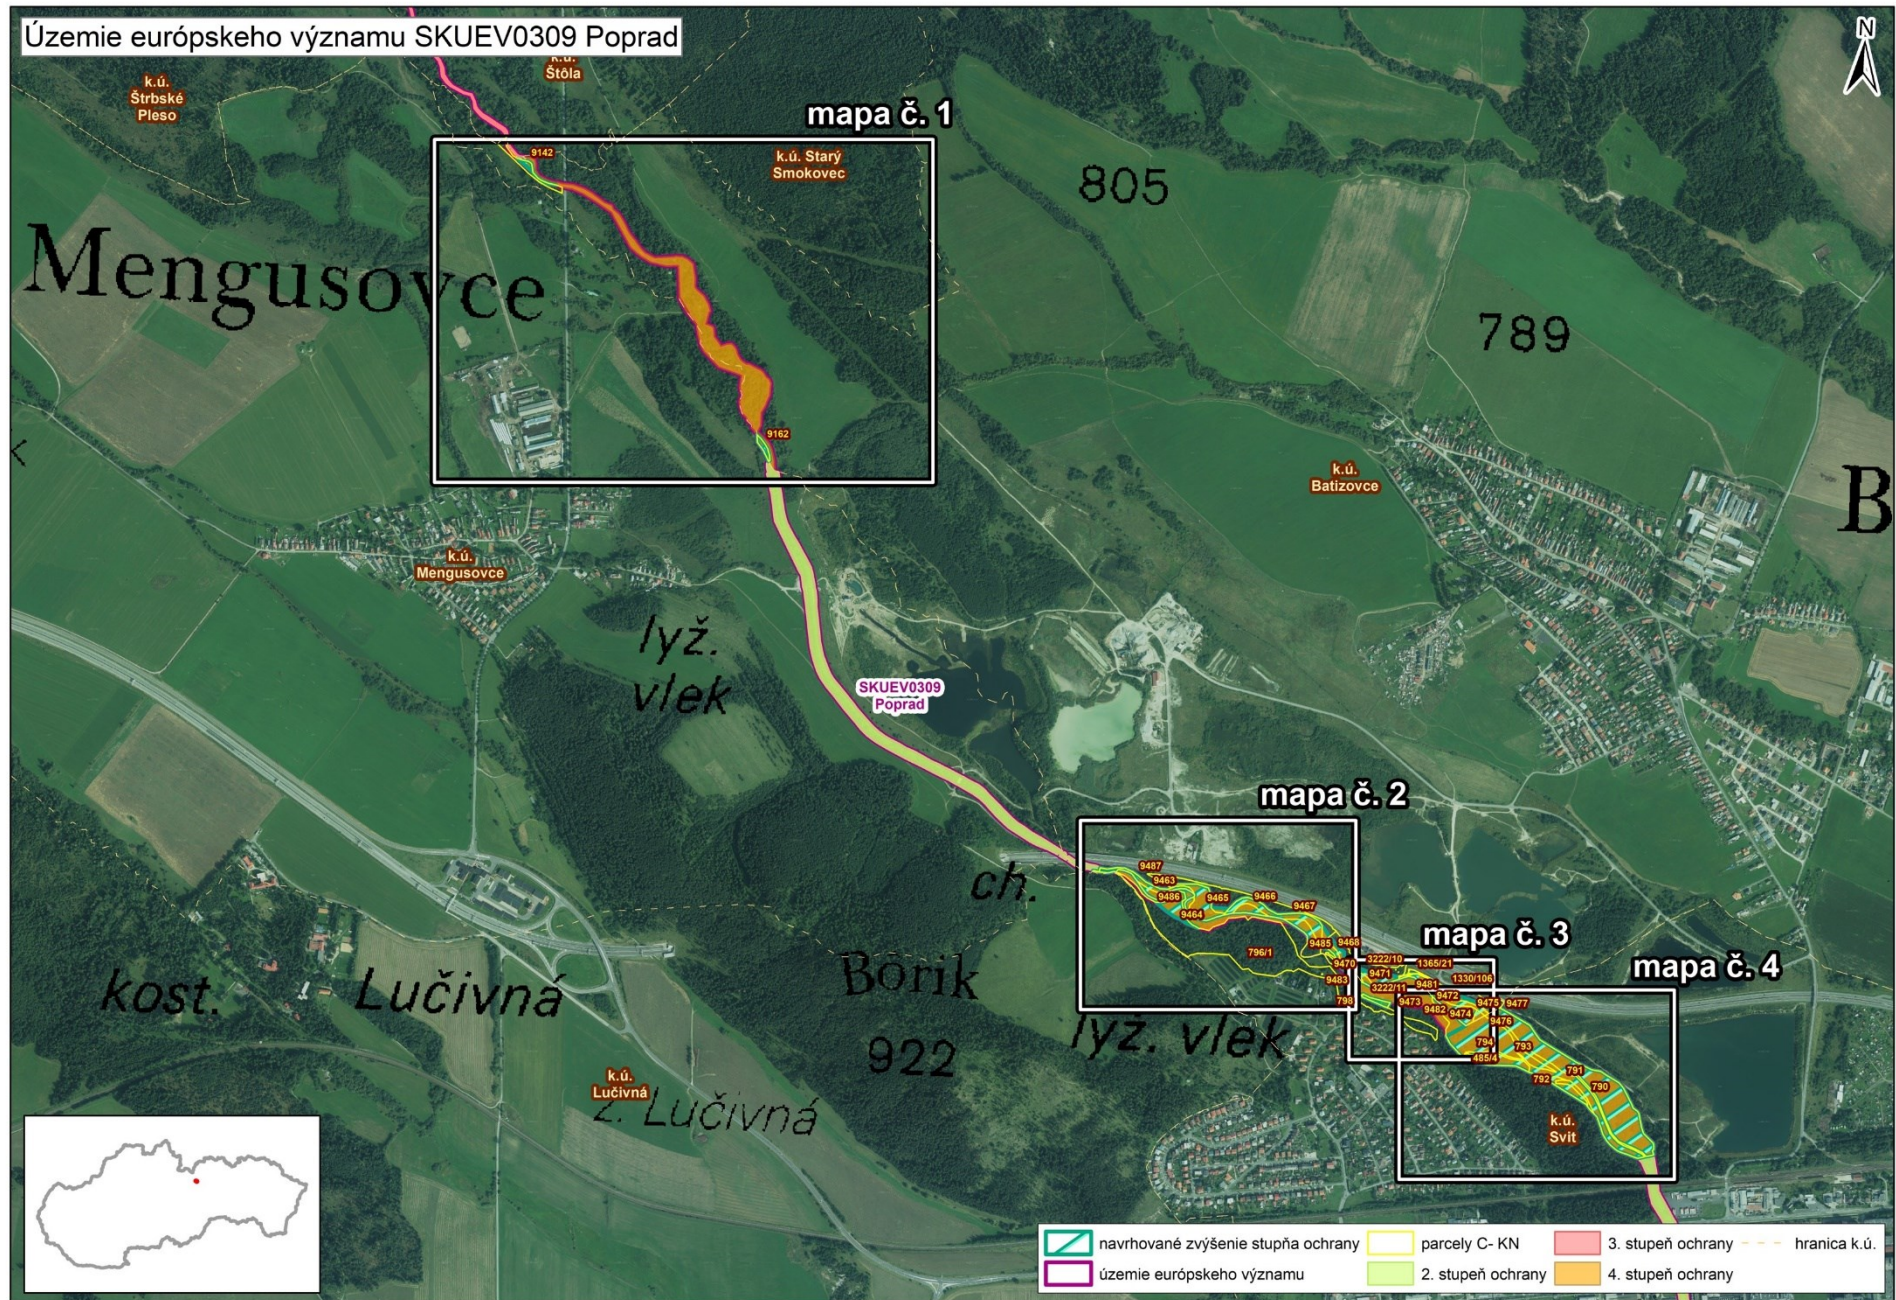

Mapa lokality SKUEV0309 Poprad s vyznačením vybraných parciel podľa registra „C“ katastra nehnuteľností, kde má byť zvýšený stupeň ochrany

Mapa č. 1 s bližším vyznačením vybraných parciel podľa registra „C“ katastra nehnuteľností, kde má byť zvýšený stupeň ochrany

Mapa č. 2 s bližším vyznačením vybraných parciel podľa registra „C“ katastra nehnuteľností, kde má byť zvýšený stupeň ochrany

Mapa č. 3 s bližším vyznačením vybraných parciel podľa registra „C“ katastra nehnuteľností, kde má byť zvýšený stupeň ochrany

Mapa č. 4 s bližším vyznačením vybraných parciel podľa registra „C“ katastra nehnuteľností, kde má byť zvýšený stupeň ochrany