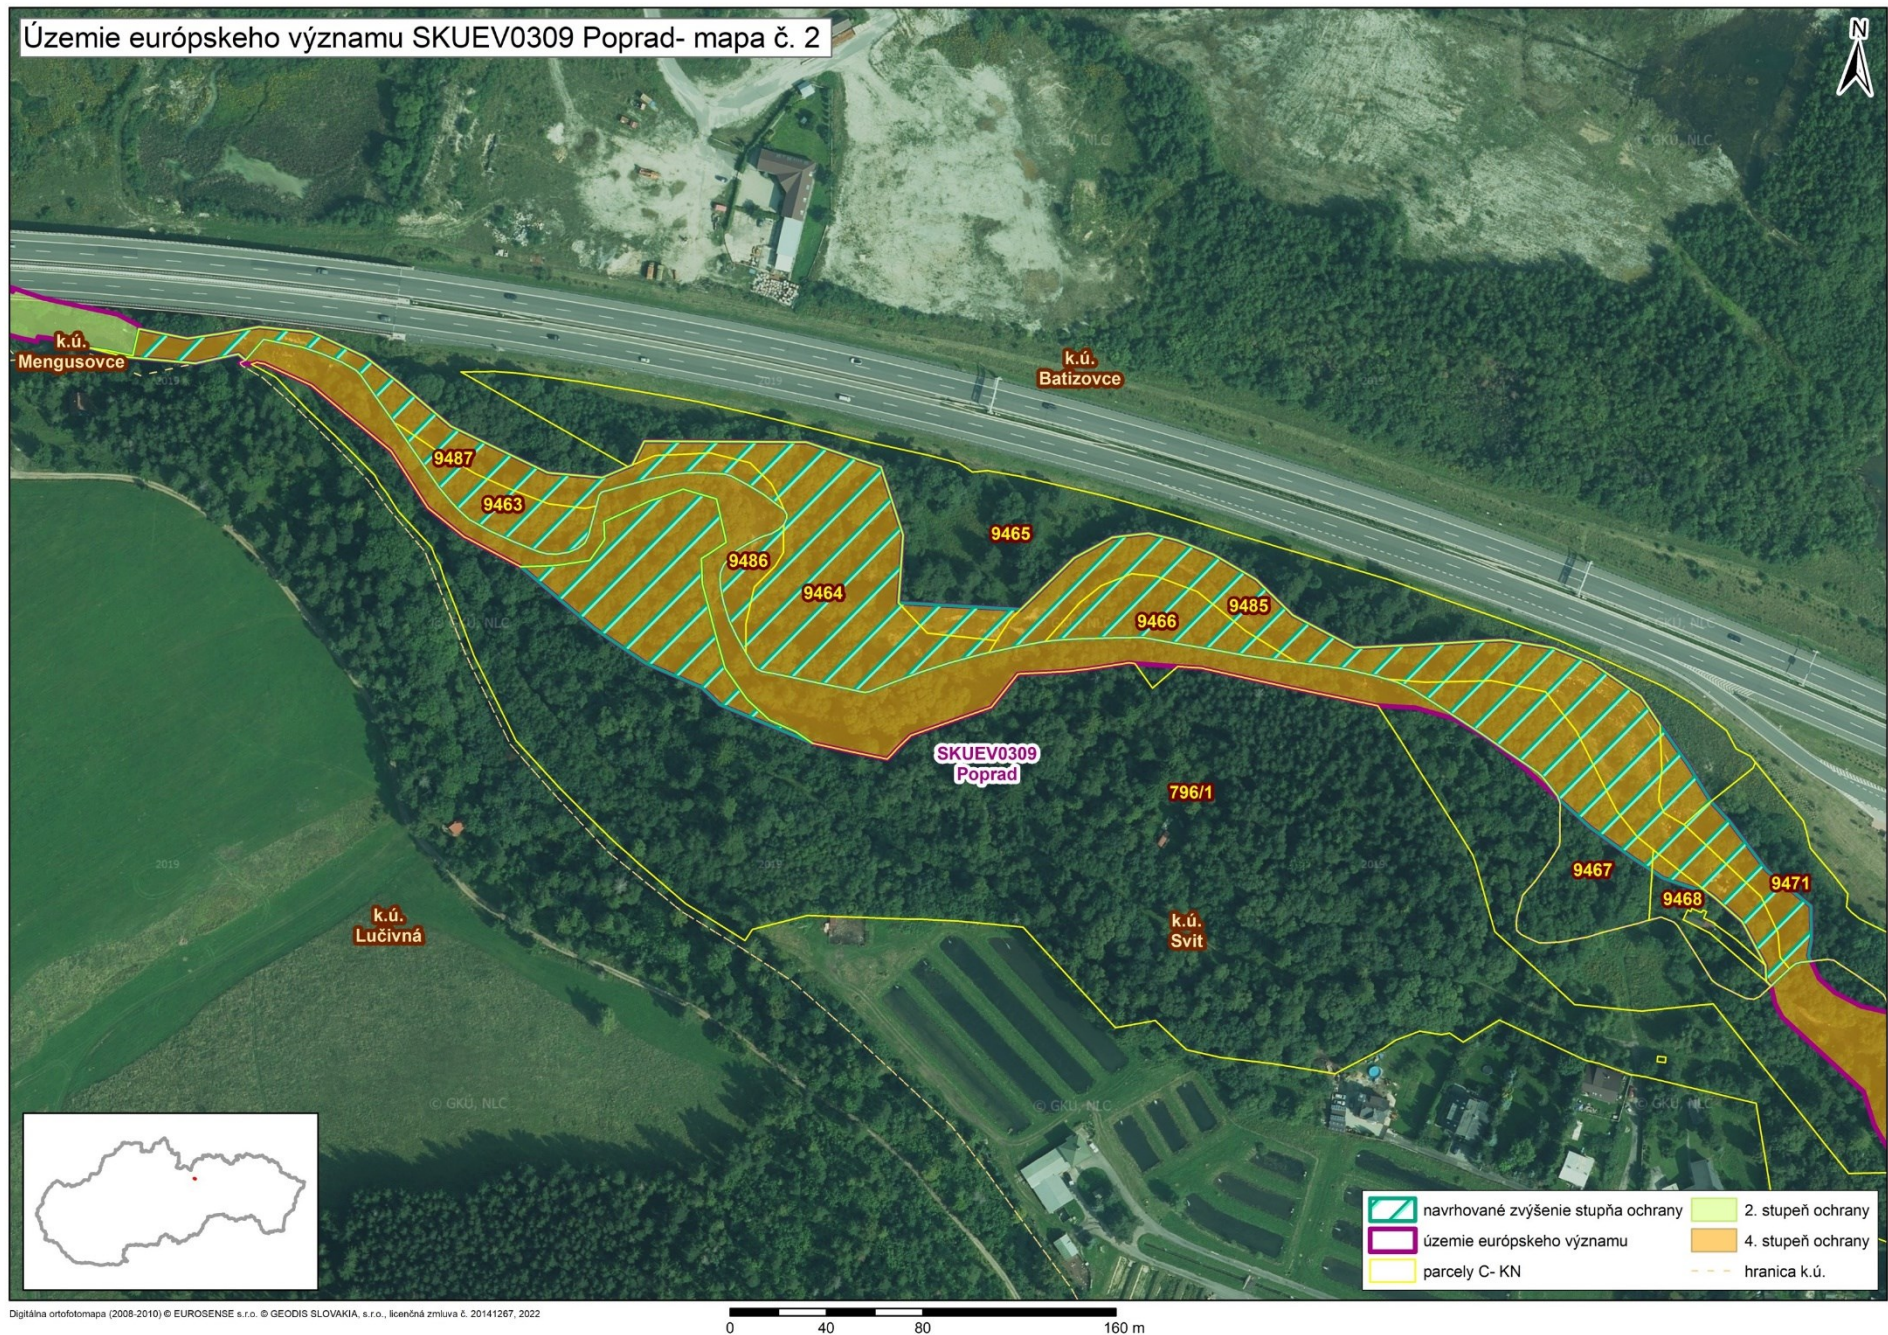

Mapa lokality SKUEV0309 Poprad s vyznačením vybraných parciel podľa registra „C“ katastra nehnuteľností, kde má byť zvýšený stupeň ochrany

Mapa č. 1 s bližším vyznačením vybraných parciel podľa registra „C“ katastra nehnuteľností, kde má byť zvýšený stupeň ochrany

Mapa č. 2 s bližším vyznačením vybraných parciel podľa registra „C“ katastra nehnuteľností, kde má byť zvýšený stupeň ochrany

Mapa č. 3 s bližším vyznačením vybraných parciel podľa registra „C“ katastra nehnuteľností, kde má byť zvýšený stupeň ochrany

Mapa č. 4 s bližším vyznačením vybraných parciel podľa registra „C“ katastra nehnuteľností, kde má byť zvýšený stupeň ochrany