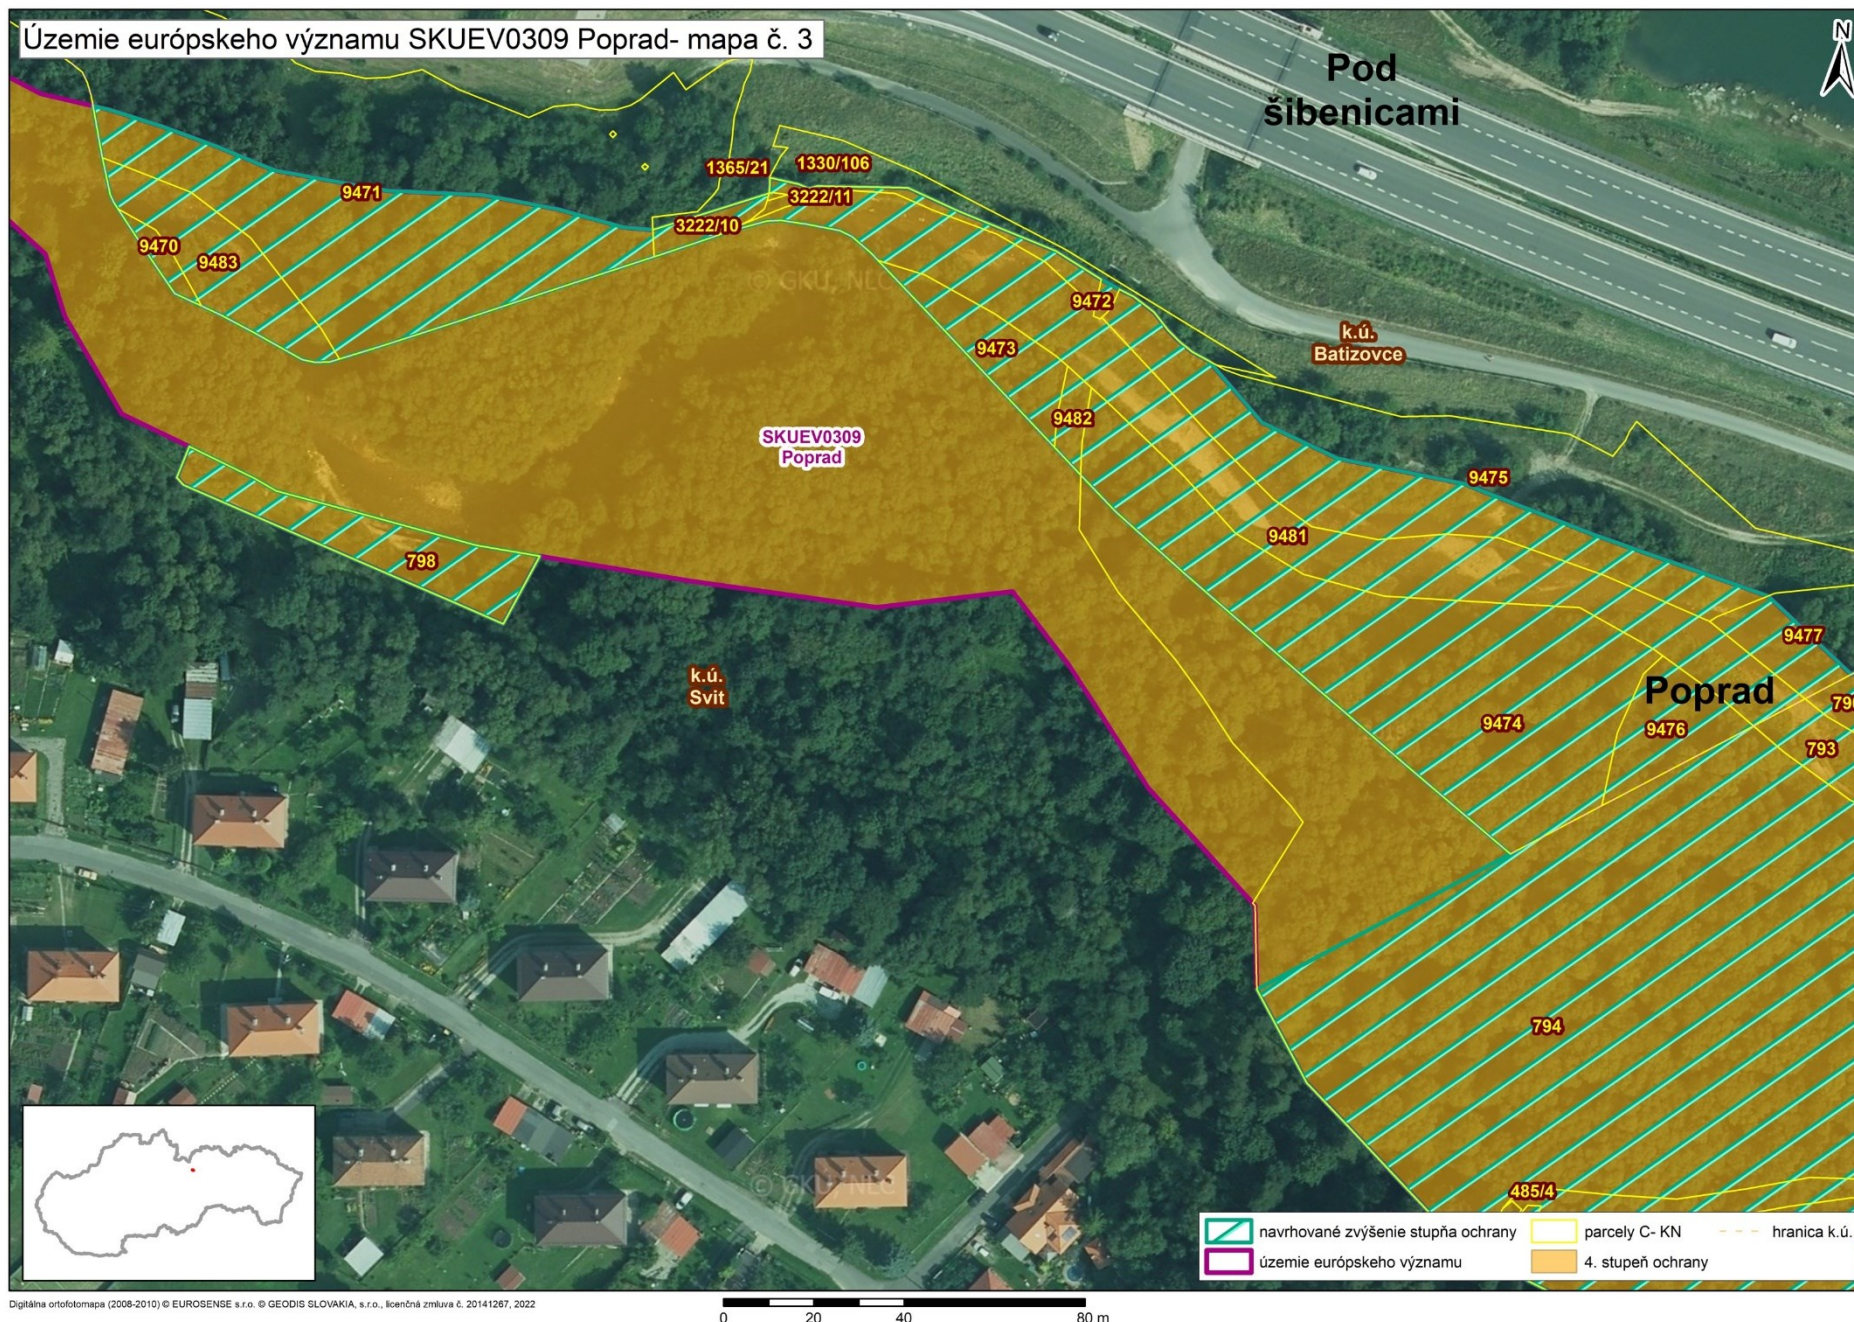

Mapa lokality SKUEV0309 Poprad s vyznačením vybraných parciel podľa registra „C“ katastra nehnuteľností, kde má byť zvýšený stupeň ochrany

Mapa č. 1 s bližším vyznačením vybraných parciel podľa registra „C“ katastra nehnuteľností, kde má byť zvýšený stupeň ochrany

Mapa č. 2 s bližším vyznačením vybraných parciel podľa registra „C“ katastra nehnuteľností, kde má byť zvýšený stupeň ochrany

Mapa č. 3 s bližším vyznačením vybraných parciel podľa registra „C“ katastra nehnuteľností, kde má byť zvýšený stupeň ochrany

Mapa č. 4 s bližším vyznačením vybraných parciel podľa registra „C“ katastra nehnuteľností, kde má byť zvýšený stupeň ochrany