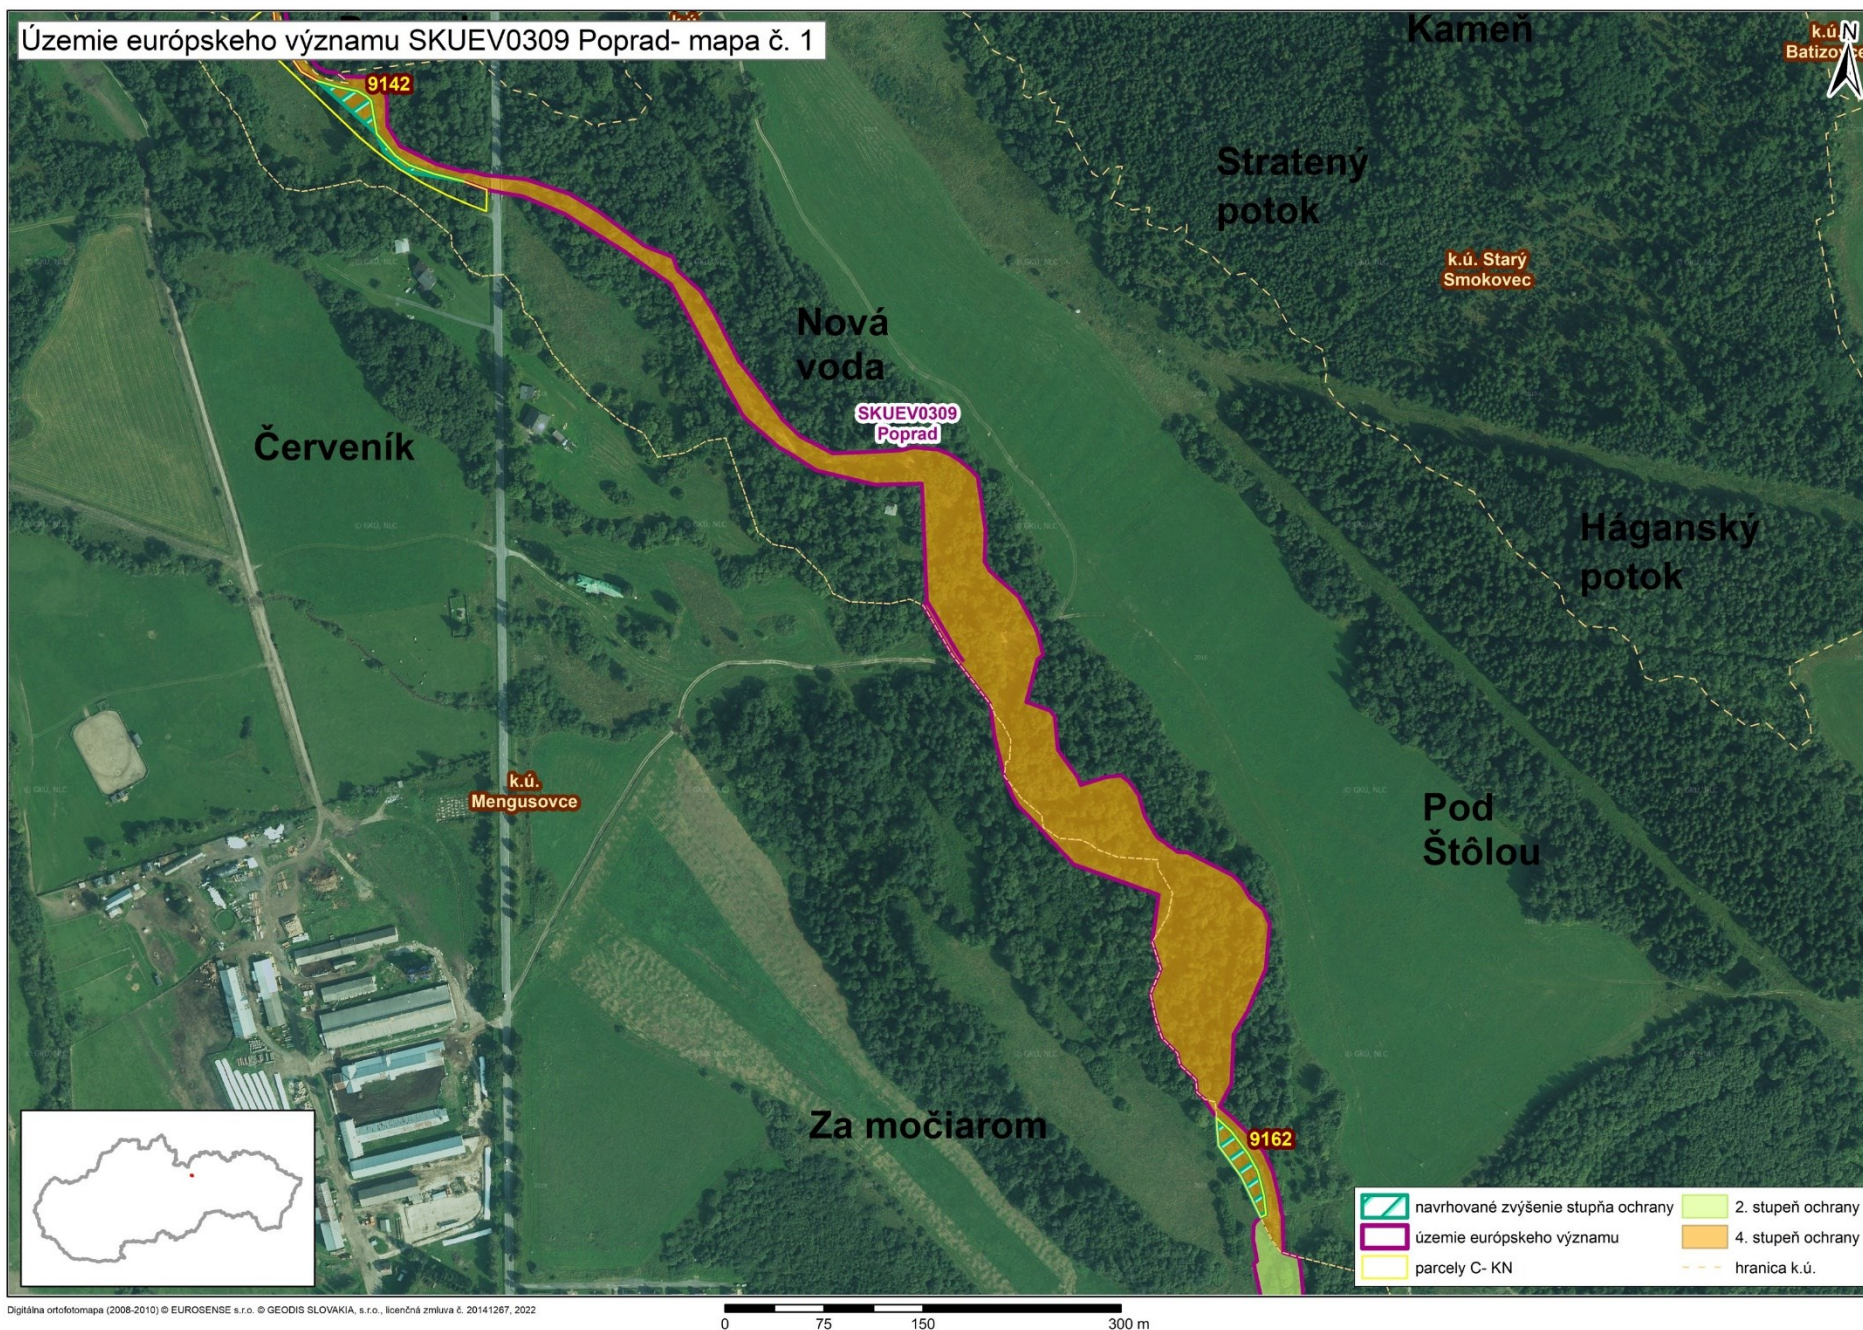

Mapa lokality SKUEV0309 Poprad s vyznačením vybraných parciel podľa registra „C“ katastra nehnuteľností, kde má byť zvýšený stupeň ochrany

Mapa č. 1 s bližším vyznačením vybraných parciel podľa registra „C“ katastra nehnuteľností, kde má byť zvýšený stupeň ochrany

Mapa č. 2 s bližším vyznačením vybraných parciel podľa registra „C“ katastra nehnuteľností, kde má byť zvýšený stupeň ochrany

Mapa č. 3 s bližším vyznačením vybraných parciel podľa registra „C“ katastra nehnuteľností, kde má byť zvýšený stupeň ochrany

Mapa č. 4 s bližším vyznačením vybraných parciel podľa registra „C“ katastra nehnuteľností, kde má byť zvýšený stupeň ochrany