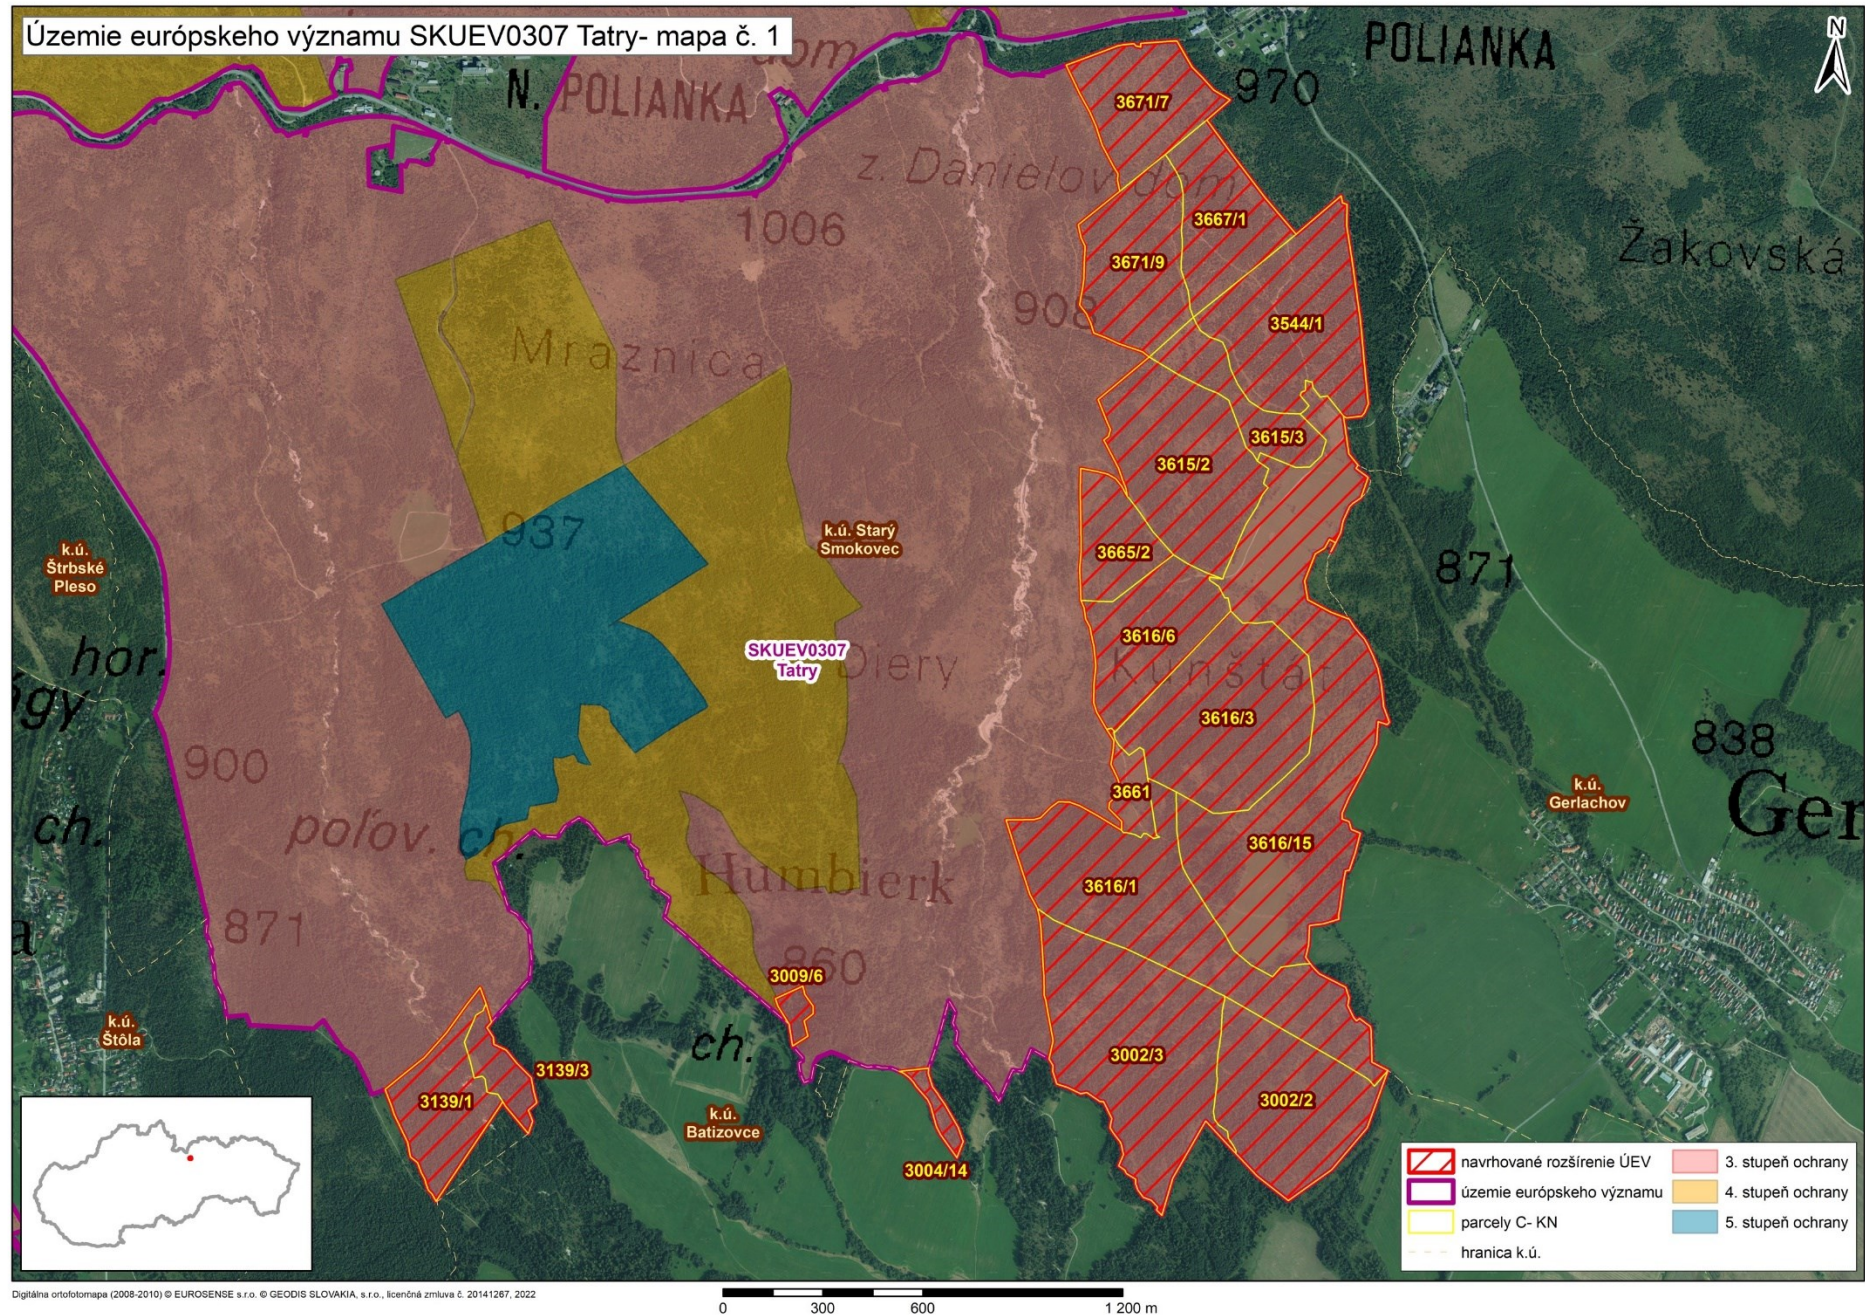

Mapa s vyznačením vybraných parciel podľa registra „C“ katastra nehnuteľností, ktoré majú byť zaradené v rámci SKUEV0307 Tatry do národného zoznamu území európskeho významu

Mapa č. 1 s bližším vyznačením vybraných parciel podľa registra „C“ katastra nehnuteľností, ktoré celé alebo časťou majú byť zaradené do lokality SKUEV0307 Tatry

Mapa č. 2 s bližším vyznačením vybraných parciel podľa registra „C“ katastra nehnuteľností, ktoré celé alebo časťou majú byť zaradené do lokality SKUEV0307 Tatry