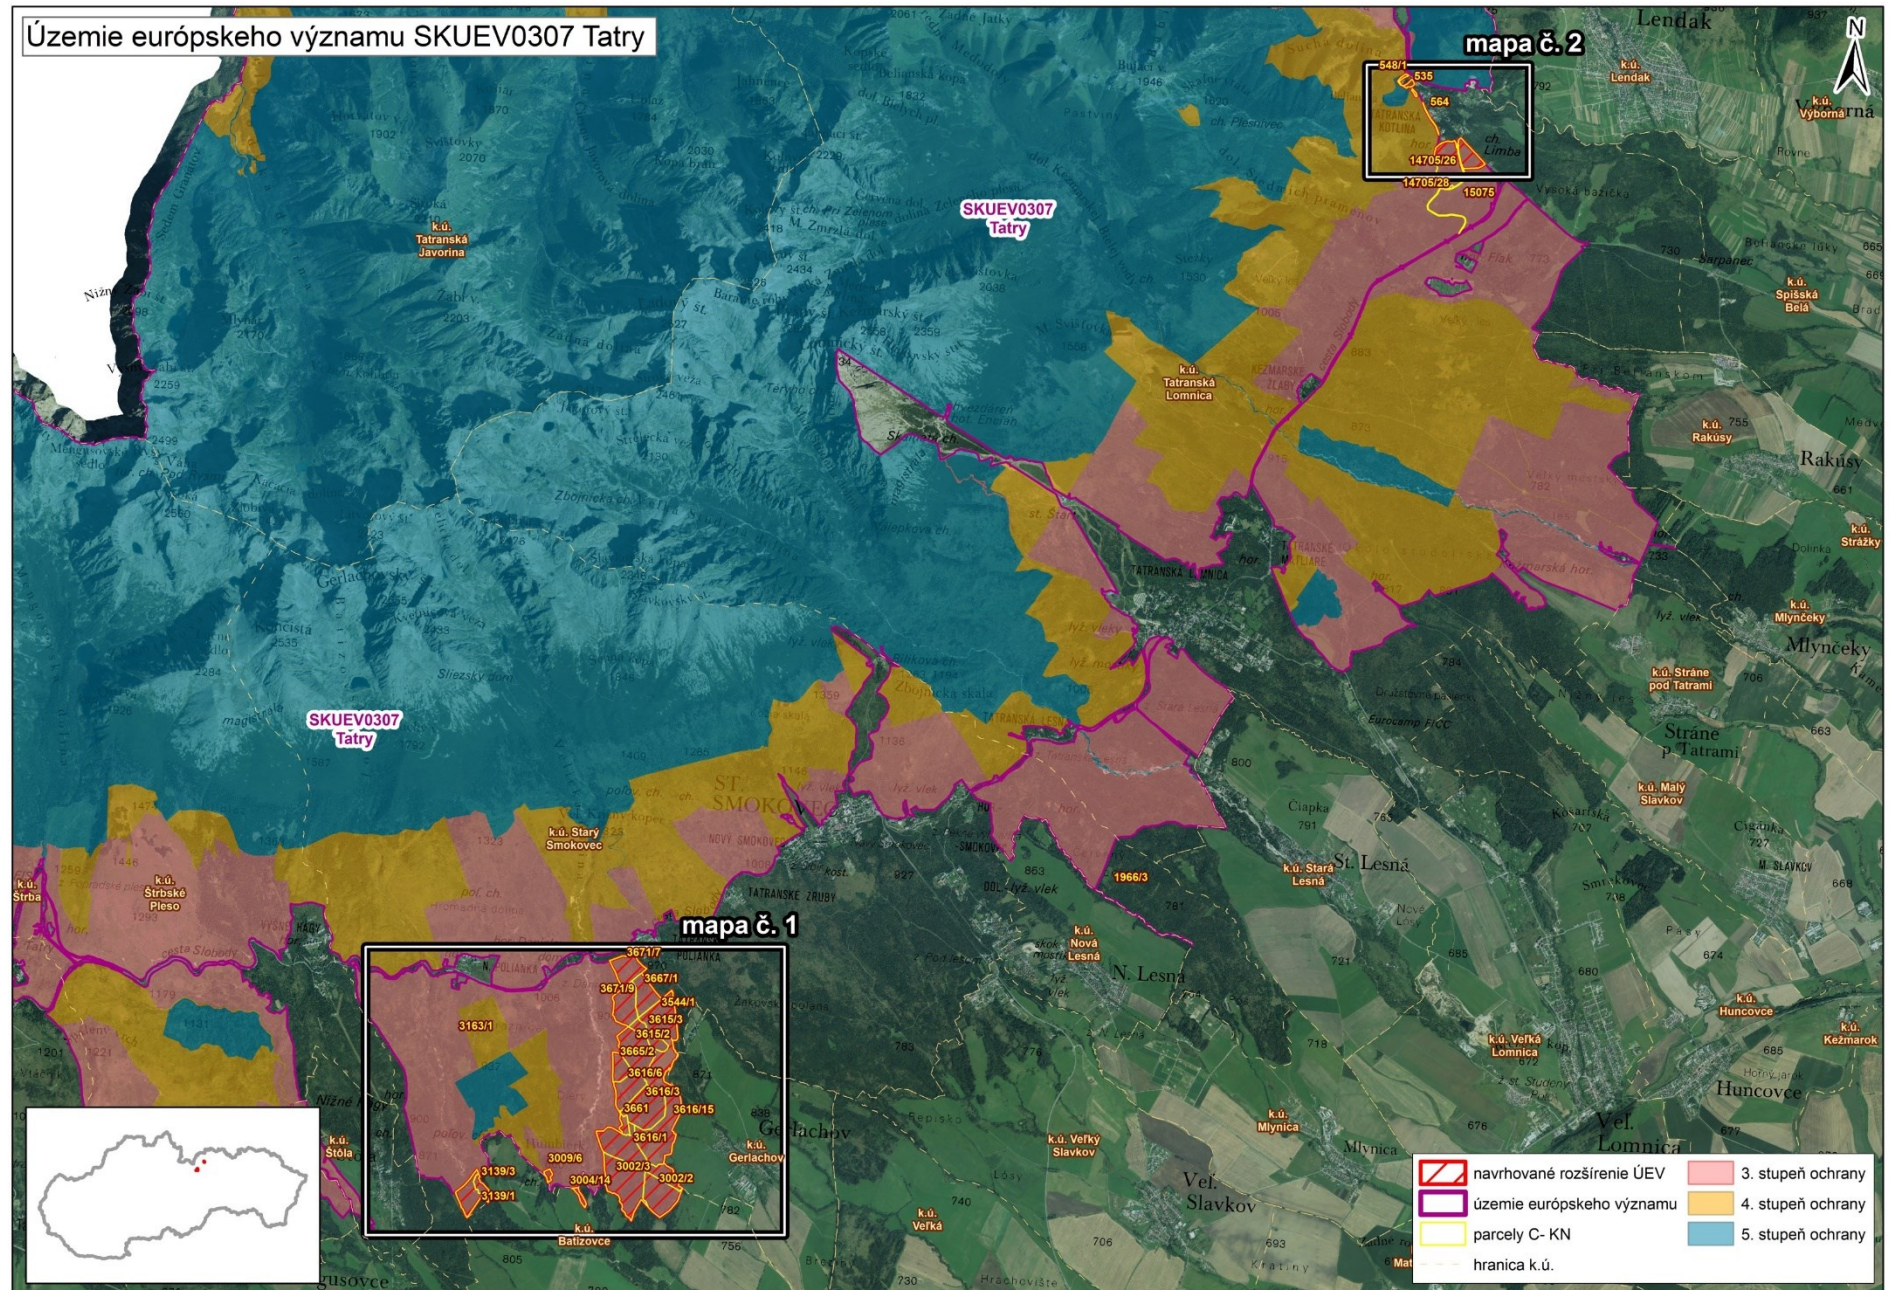

Mapa s vyznačením vybraných parciel podľa registra „C“ katastra nehnuteľností, ktoré majú byť zaradené v rámci SKUEV0307 Tatry do národného zoznamu území európskeho významu

Mapa č. 1 s bližším vyznačením vybraných parciel podľa registra „C“ katastra nehnuteľností, ktoré celé alebo časťou majú byť zaradené do lokality SKUEV0307 Tatry

Mapa č. 2 s bližším vyznačením vybraných parciel podľa registra „C“ katastra nehnuteľností, ktoré celé alebo časťou majú byť zaradené do lokality SKUEV0307 Tatry