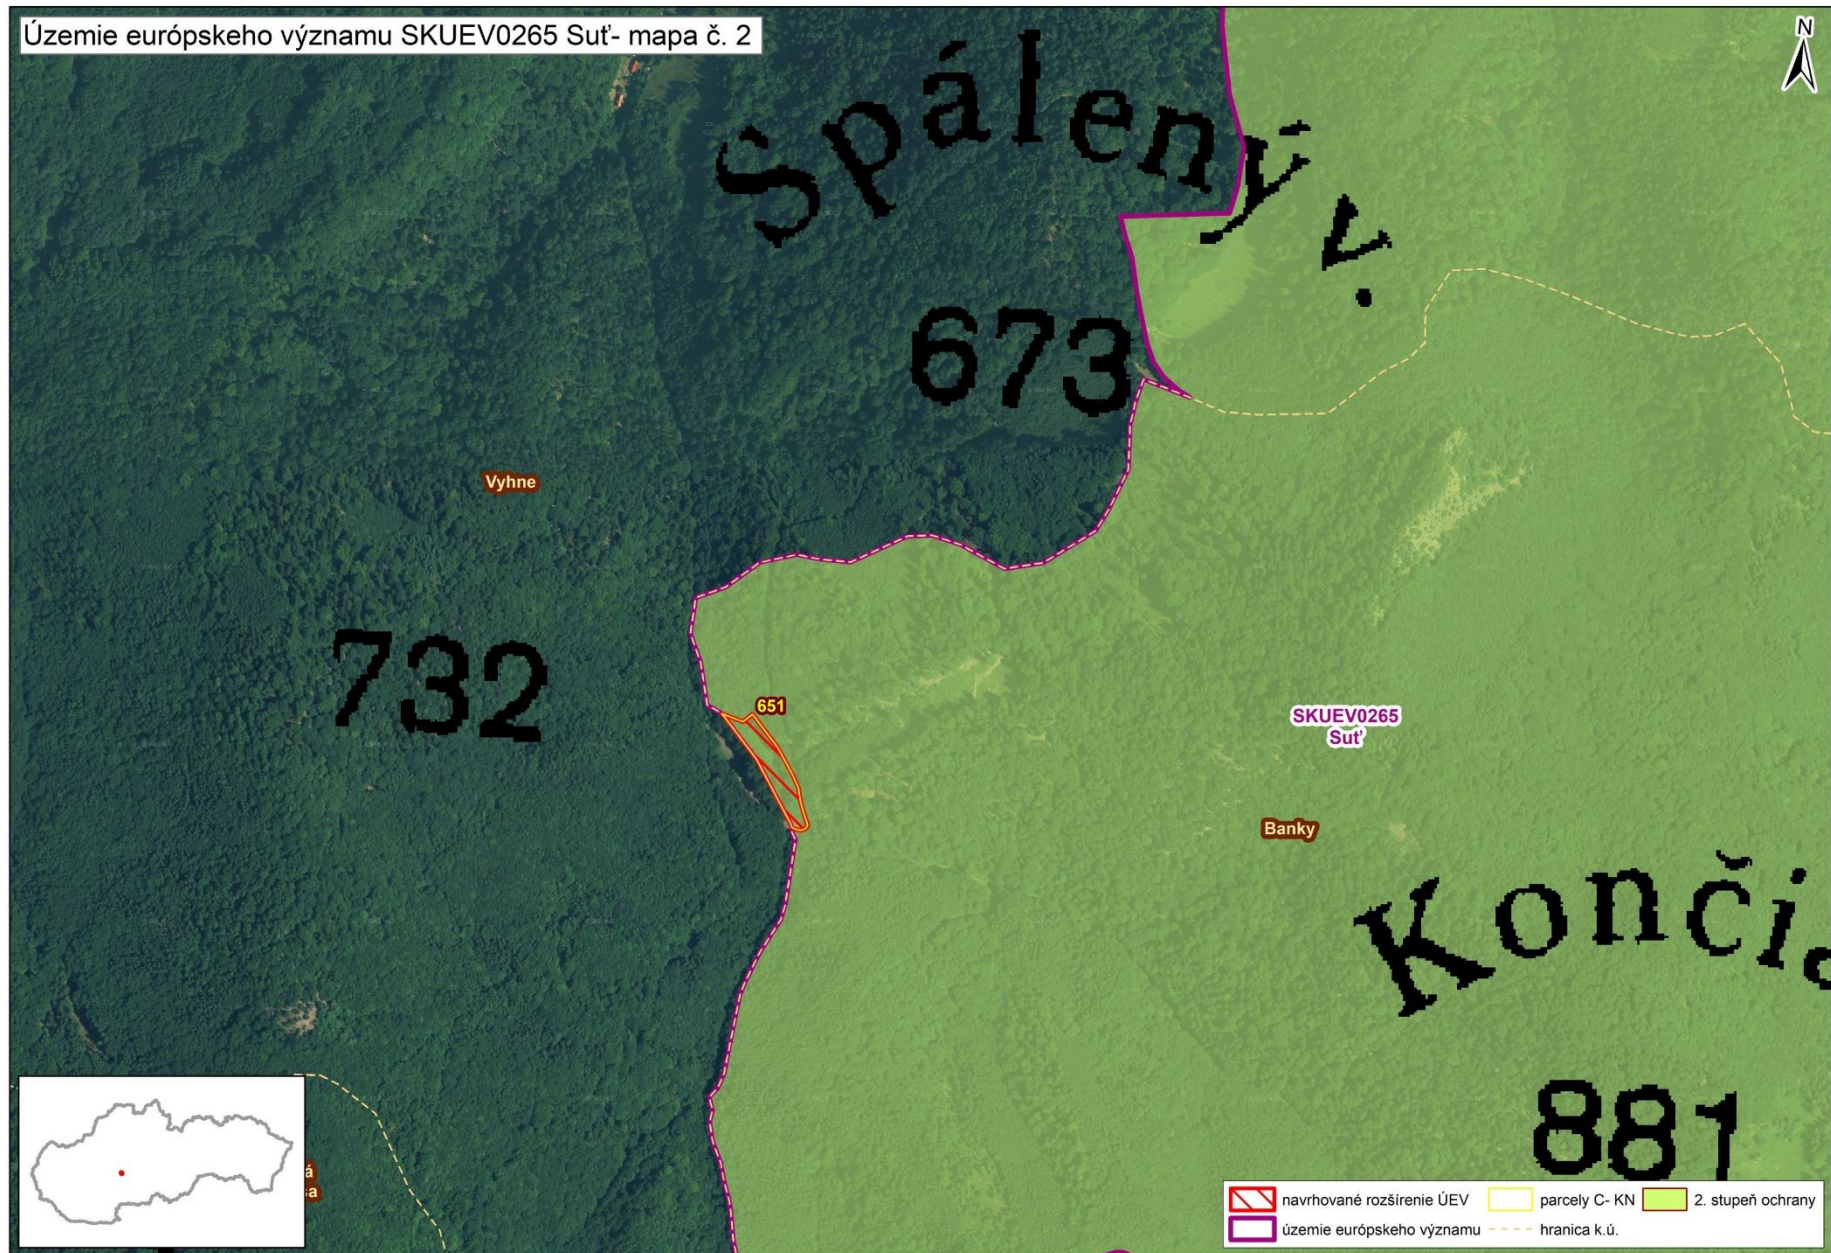

Mapa s vyznačením vybraných parciel podľa registra „C“ katastra nehnuteľností, ktoré majú byť zaradené v rámci SKUEV0265 Sut' do národného zoznamu ÚEV

Mapa č. 1 s bližším vyznačením vybraných parciel podľa registra „C“ katastra nehnuteľností, ktoré celé alebo časťou majú byť zaradené do lokality SKUEV0265 Suť

Mapa č. 2 s bližším vyznačením vybraných parciel podľa registra „C“ katastra nehnuteľností, ktoré celé alebo časťou majú byť zaradené do lokality SKUEV0265 Sut'

Mapa č. 3 s bližším vyznačením vybraných parciel podľa registra „C“ katastra nehnuteľností, ktoré celé alebo časťou majú byť zaradené do lokality SKUEV0265 Sut'

Mapa č. 4 s bližším vyznačením vybraných parciel podľa registra „C“ katastra nehnuteľností, ktoré celé alebo časťou majú byť zaradené do lokality SKUEV0265 Suť

Mapa č. 5 s bližším vyznačením vybraných parciel podľa registra „C“ katastra nehnuteľností, ktoré celé alebo časťou majú byť zaradené do lokality SKUEV0265 Sut'

Mapa č. 10 s bližším vyznačením vybraných parciel podľa registra „C“ katastra nehnuteľností, ktoré celé alebo časťou majú byť zaradené do lokality SKUEV0265 Suť