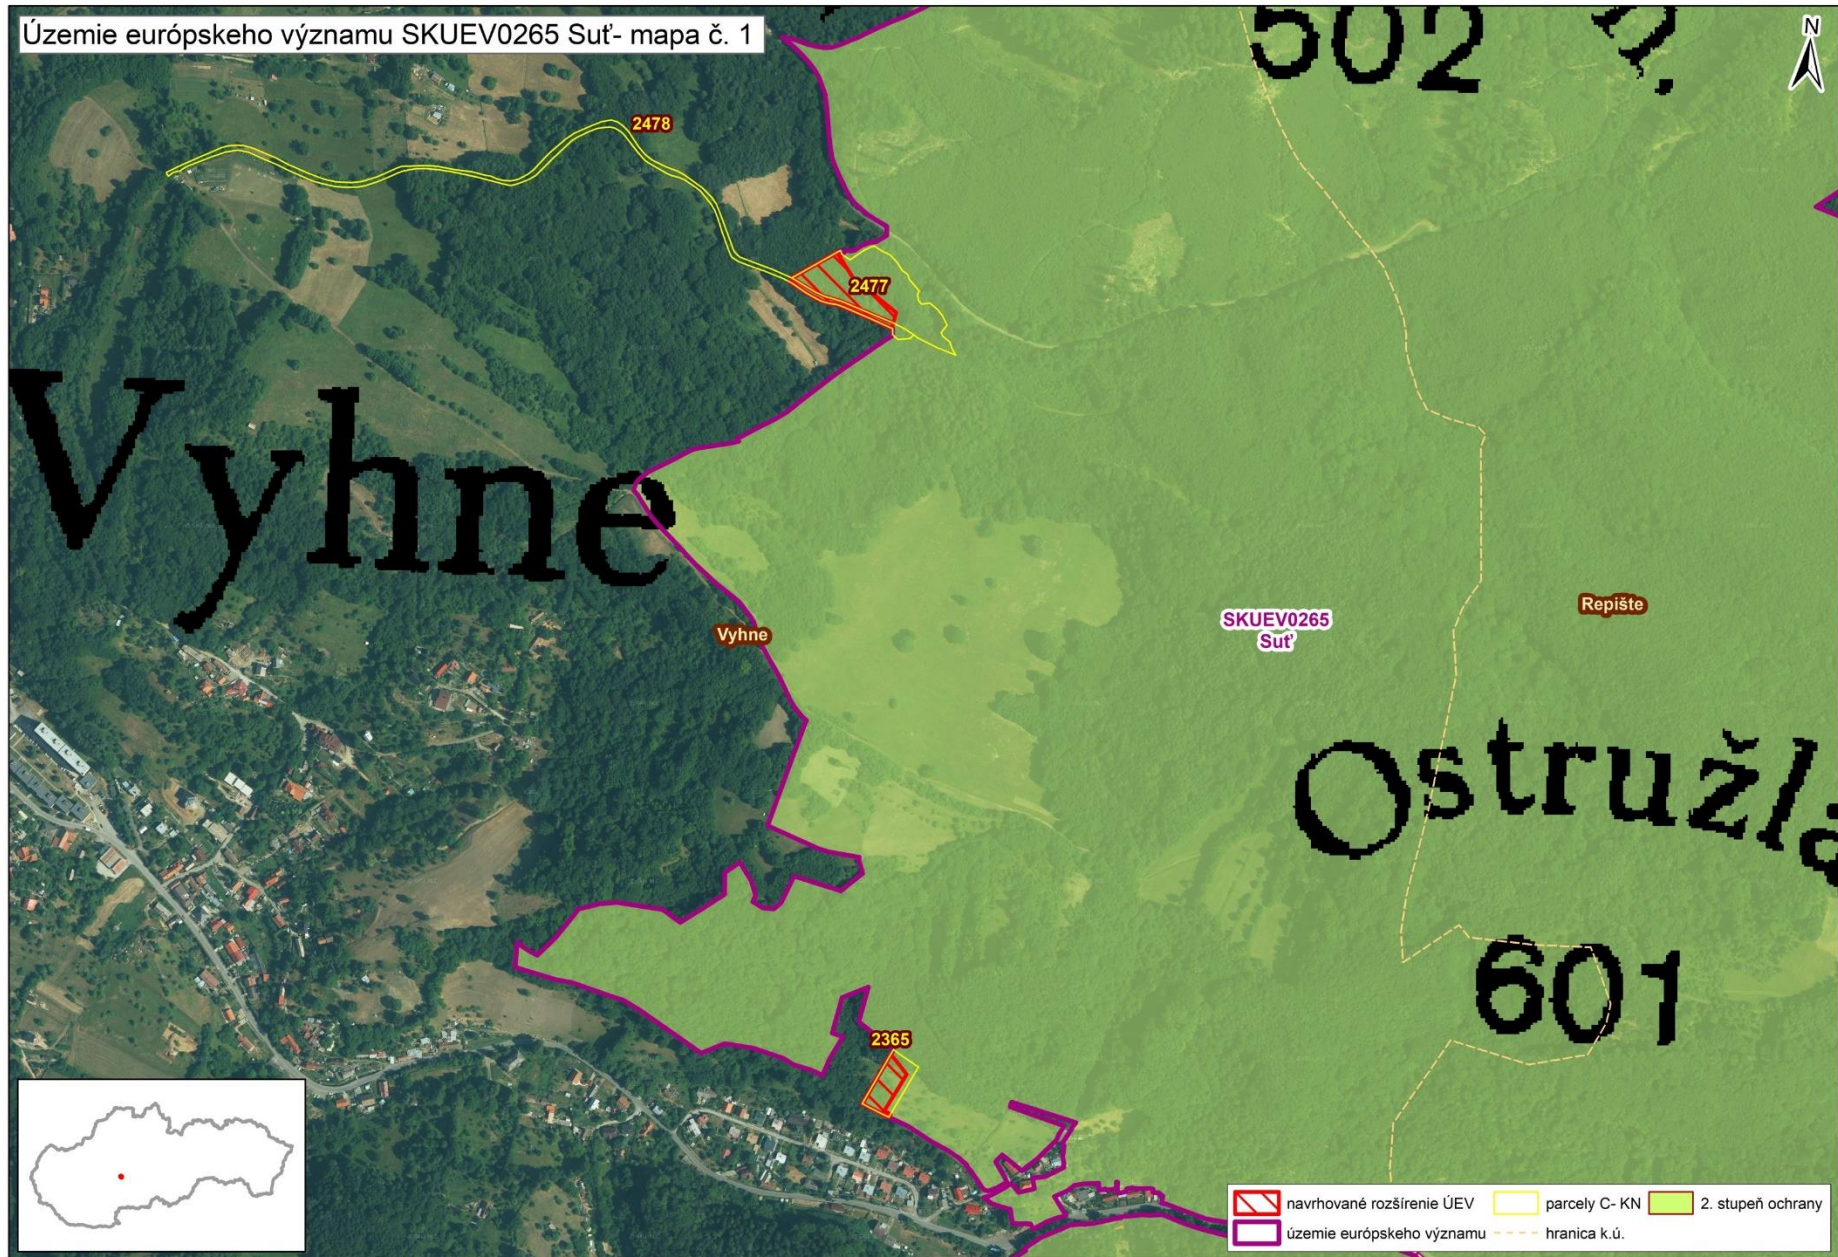

Mapa s vyznačením vybraných parciel podľa registra „C“ katastra nehnuteľností, ktoré majú byť zaradené v rámci SKUEV0265 Sut' do národného zoznamu ÚEV

Mapa č. 1 s bližším vyznačením vybraných parciel podľa registra „C“ katastra nehnuteľností, ktoré celé alebo časťou majú byť zaradené do lokality SKUEV0265 Suť

Mapa č. 2 s bližším vyznačením vybraných parciel podľa registra „C“ katastra nehnuteľností, ktoré celé alebo časťou majú byť zaradené do lokality SKUEV0265 Sut'

Mapa č. 3 s bližším vyznačením vybraných parciel podľa registra „C“ katastra nehnuteľností, ktoré celé alebo časťou majú byť zaradené do lokality SKUEV0265 Sut'

Mapa č. 4 s bližším vyznačením vybraných parciel podľa registra „C“ katastra nehnuteľností, ktoré celé alebo časťou majú byť zaradené do lokality SKUEV0265 Suť

Mapa č. 5 s bližším vyznačením vybraných parciel podľa registra „C“ katastra nehnuteľností, ktoré celé alebo časťou majú byť zaradené do lokality SKUEV0265 Sut'

Mapa č. 10 s bližším vyznačením vybraných parciel podľa registra „C“ katastra nehnuteľností, ktoré celé alebo časťou majú byť zaradené do lokality SKUEV0265 Suť