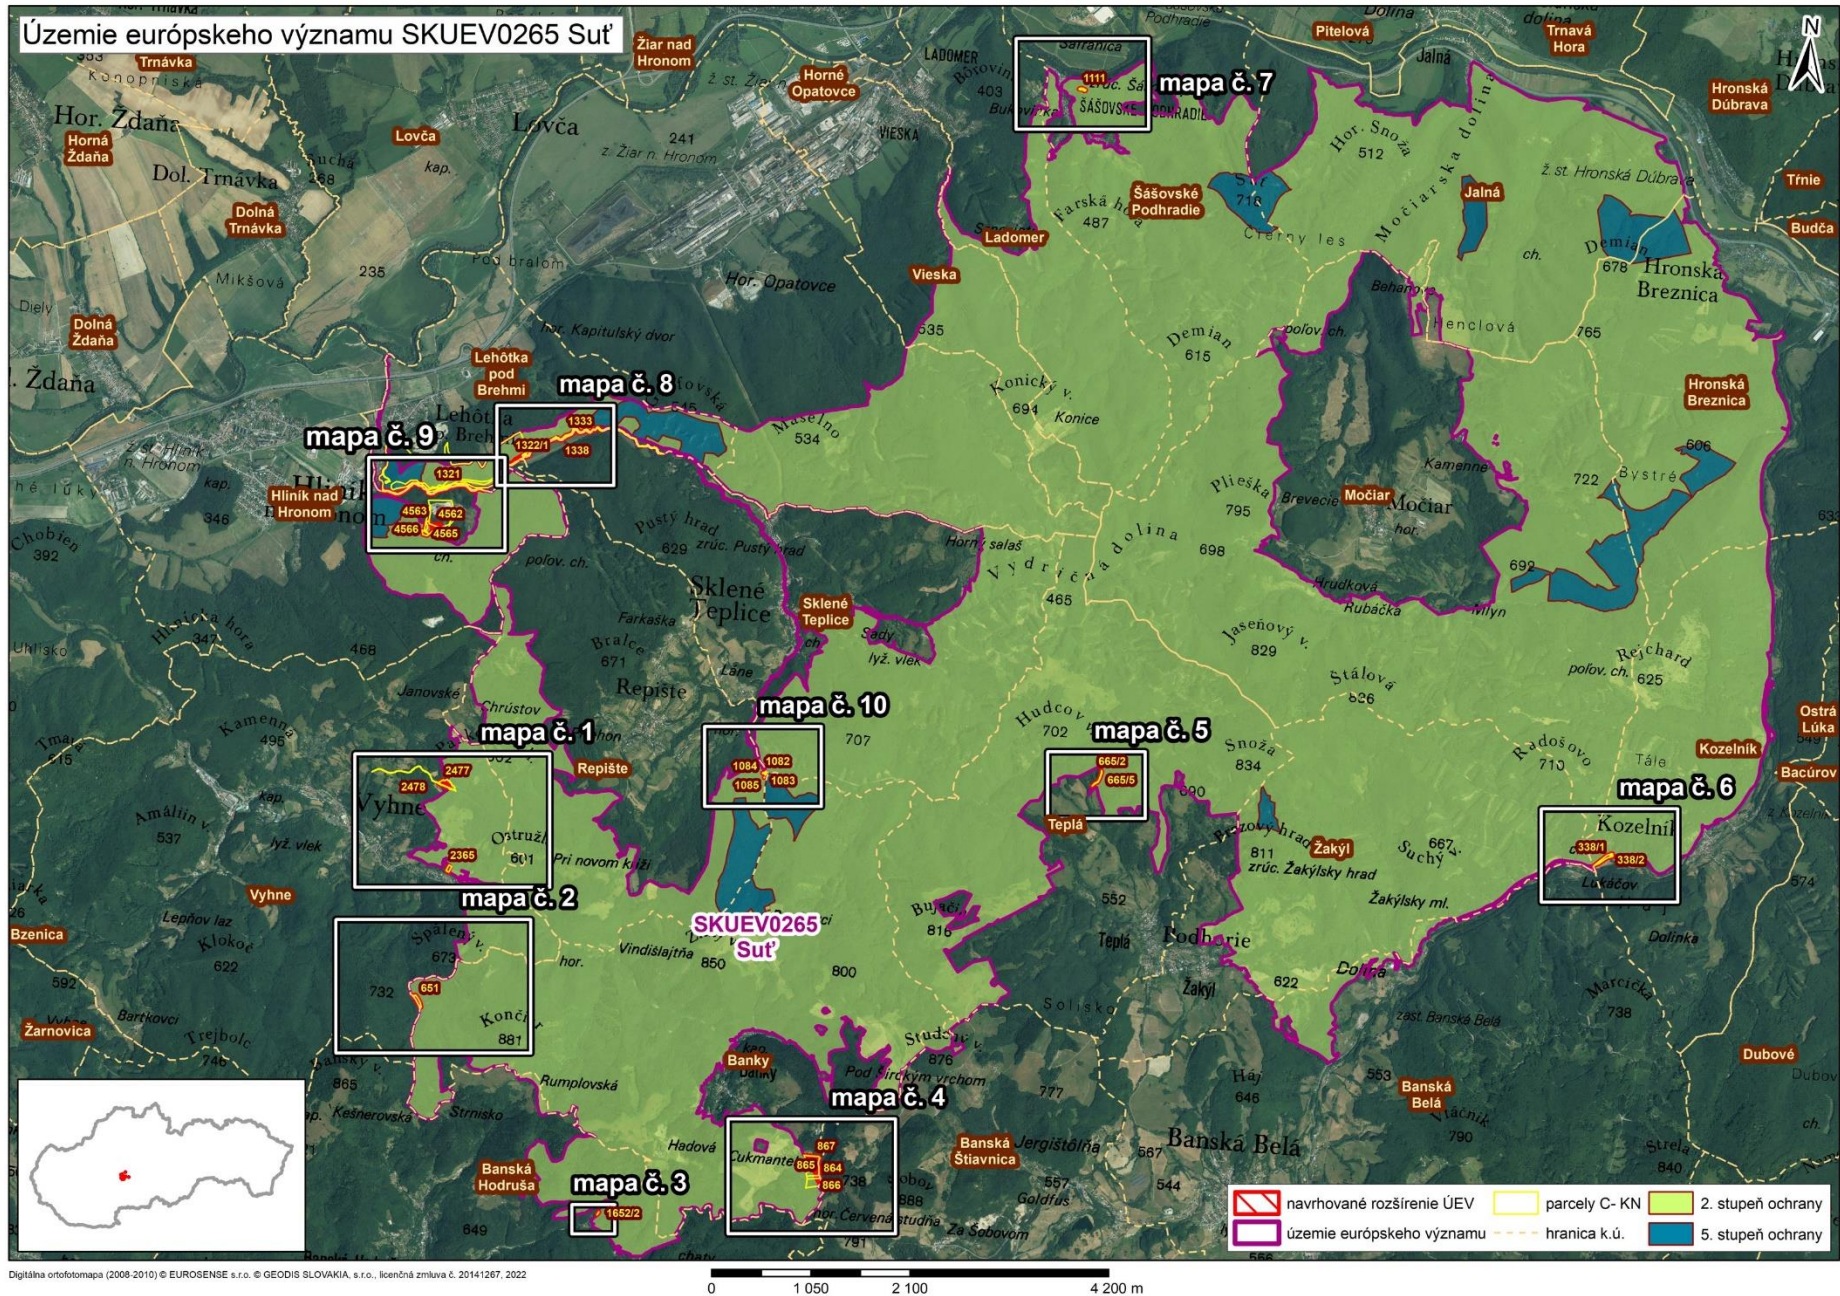

Mapa s vyznačením vybraných parciel podľa registra „C“ katastra nehnuteľností, ktoré majú byť zaradené v rámci SKUEV0265 Sut' do národného zoznamu ÚEV

Mapa č. 1 s bližším vyznačením vybraných parciel podľa registra „C“ katastra nehnuteľností, ktoré celé alebo časťou majú byť zaradené do lokality SKUEV0265 Suť

Mapa č. 2 s bližším vyznačením vybraných parciel podľa registra „C“ katastra nehnuteľností, ktoré celé alebo časťou majú byť zaradené do lokality SKUEV0265 Sut'

Mapa č. 3 s bližším vyznačením vybraných parciel podľa registra „C“ katastra nehnuteľností, ktoré celé alebo časťou majú byť zaradené do lokality SKUEV0265 Sut'

Mapa č. 4 s bližším vyznačením vybraných parciel podľa registra „C“ katastra nehnuteľností, ktoré celé alebo časťou majú byť zaradené do lokality SKUEV0265 Suť

Mapa č. 5 s bližším vyznačením vybraných parciel podľa registra „C“ katastra nehnuteľností, ktoré celé alebo časťou majú byť zaradené do lokality SKUEV0265 Sut'

Mapa č. 10 s bližším vyznačením vybraných parciel podľa registra „C“ katastra nehnuteľností, ktoré celé alebo časťou majú byť zaradené do lokality SKUEV0265 Suť