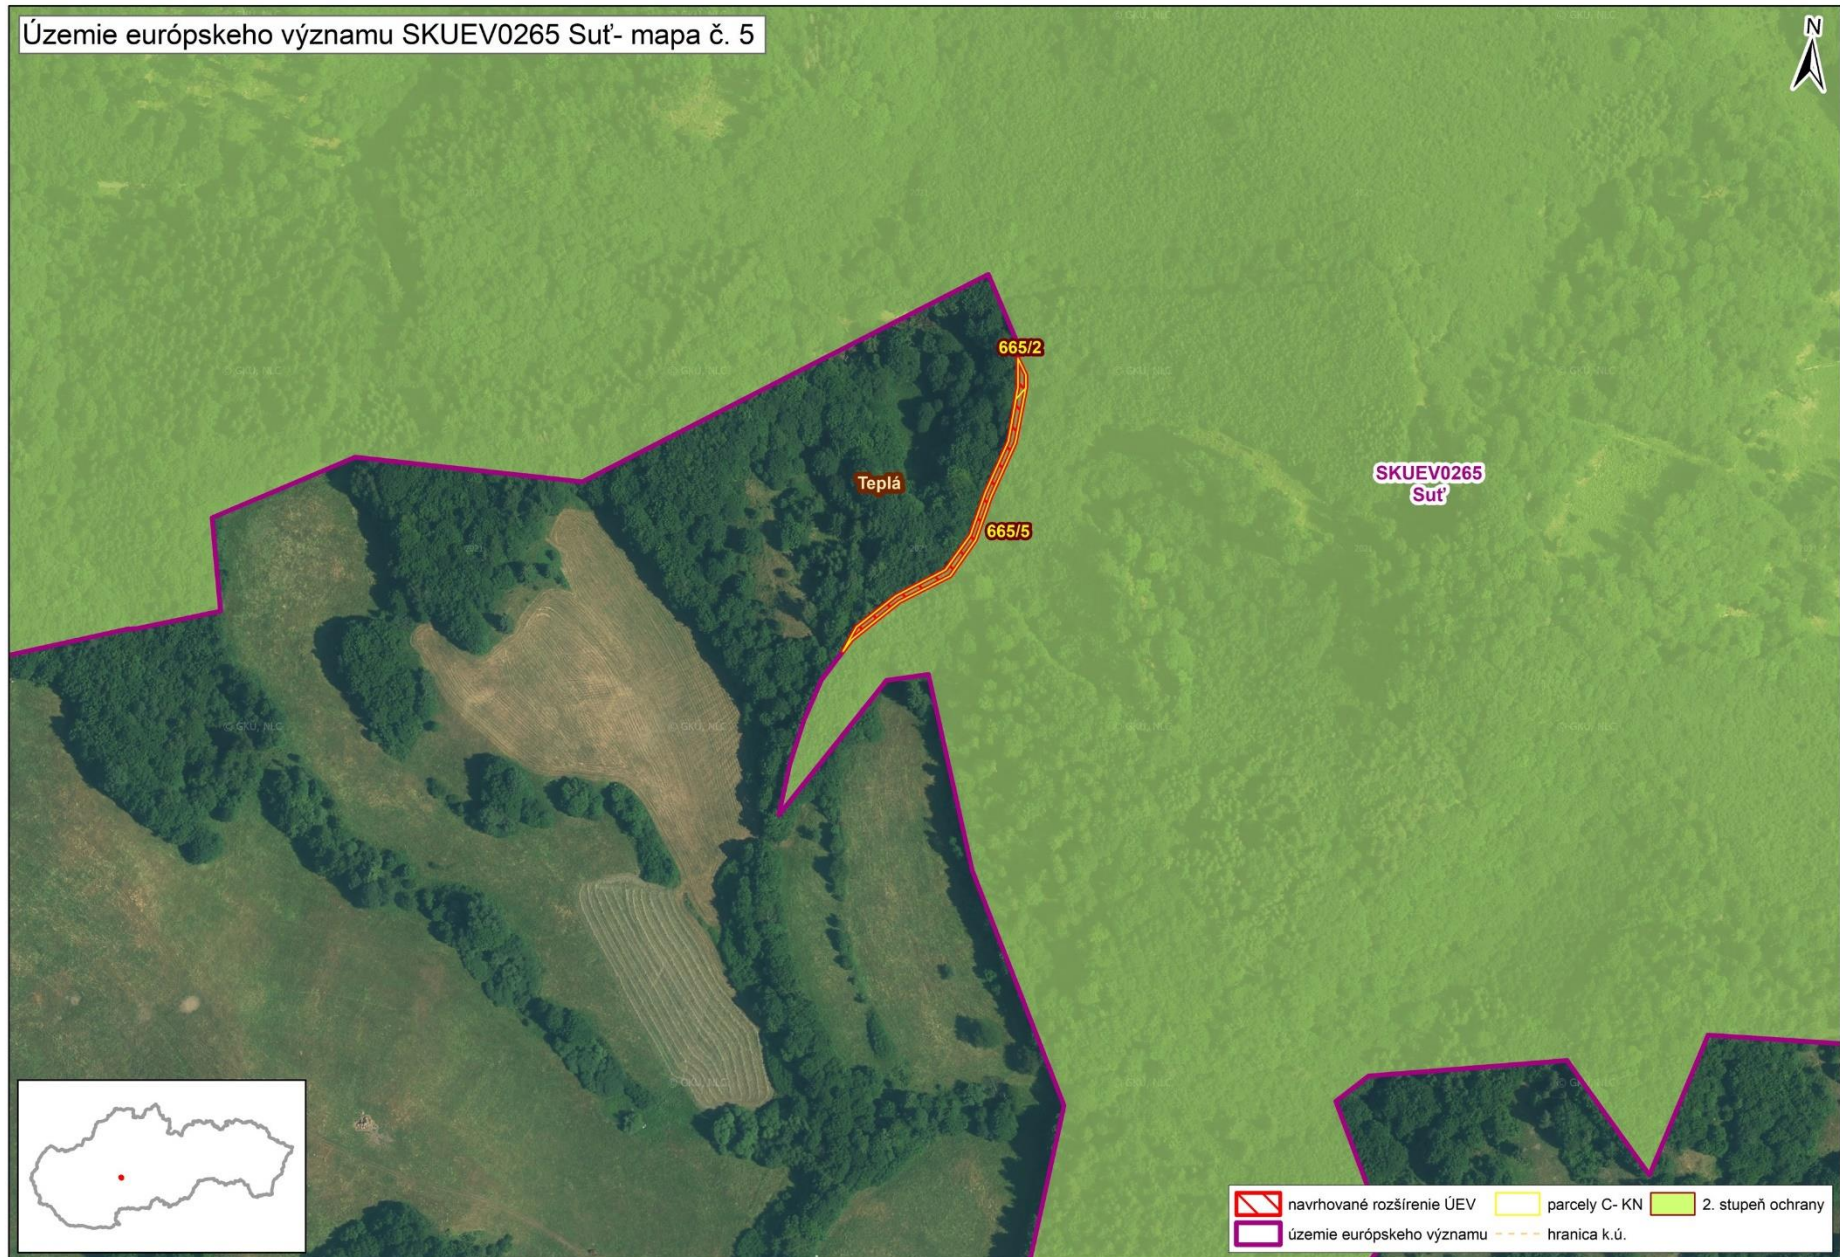

Mapa s vyznačením vybraných parciel podľa registra „C“ katastra nehnuteľností, ktoré majú byť zaradené v rámci SKUEV0265 Sut' do národného zoznamu ÚEV

Mapa č. 1 s bližším vyznačením vybraných parciel podľa registra „C“ katastra nehnuteľností, ktoré celé alebo časťou majú byť zaradené do lokality SKUEV0265 Suť

Mapa č. 2 s bližším vyznačením vybraných parciel podľa registra „C“ katastra nehnuteľností, ktoré celé alebo časťou majú byť zaradené do lokality SKUEV0265 Sut'

Mapa č. 3 s bližším vyznačením vybraných parciel podľa registra „C“ katastra nehnuteľností, ktoré celé alebo časťou majú byť zaradené do lokality SKUEV0265 Sut'

Mapa č. 4 s bližším vyznačením vybraných parciel podľa registra „C“ katastra nehnuteľností, ktoré celé alebo časťou majú byť zaradené do lokality SKUEV0265 Suť

Mapa č. 5 s bližším vyznačením vybraných parciel podľa registra „C“ katastra nehnuteľností, ktoré celé alebo časťou majú byť zaradené do lokality SKUEV0265 Sut'

Mapa č. 10 s bližším vyznačením vybraných parciel podľa registra „C“ katastra nehnuteľností, ktoré celé alebo časťou majú byť zaradené do lokality SKUEV0265 Suť