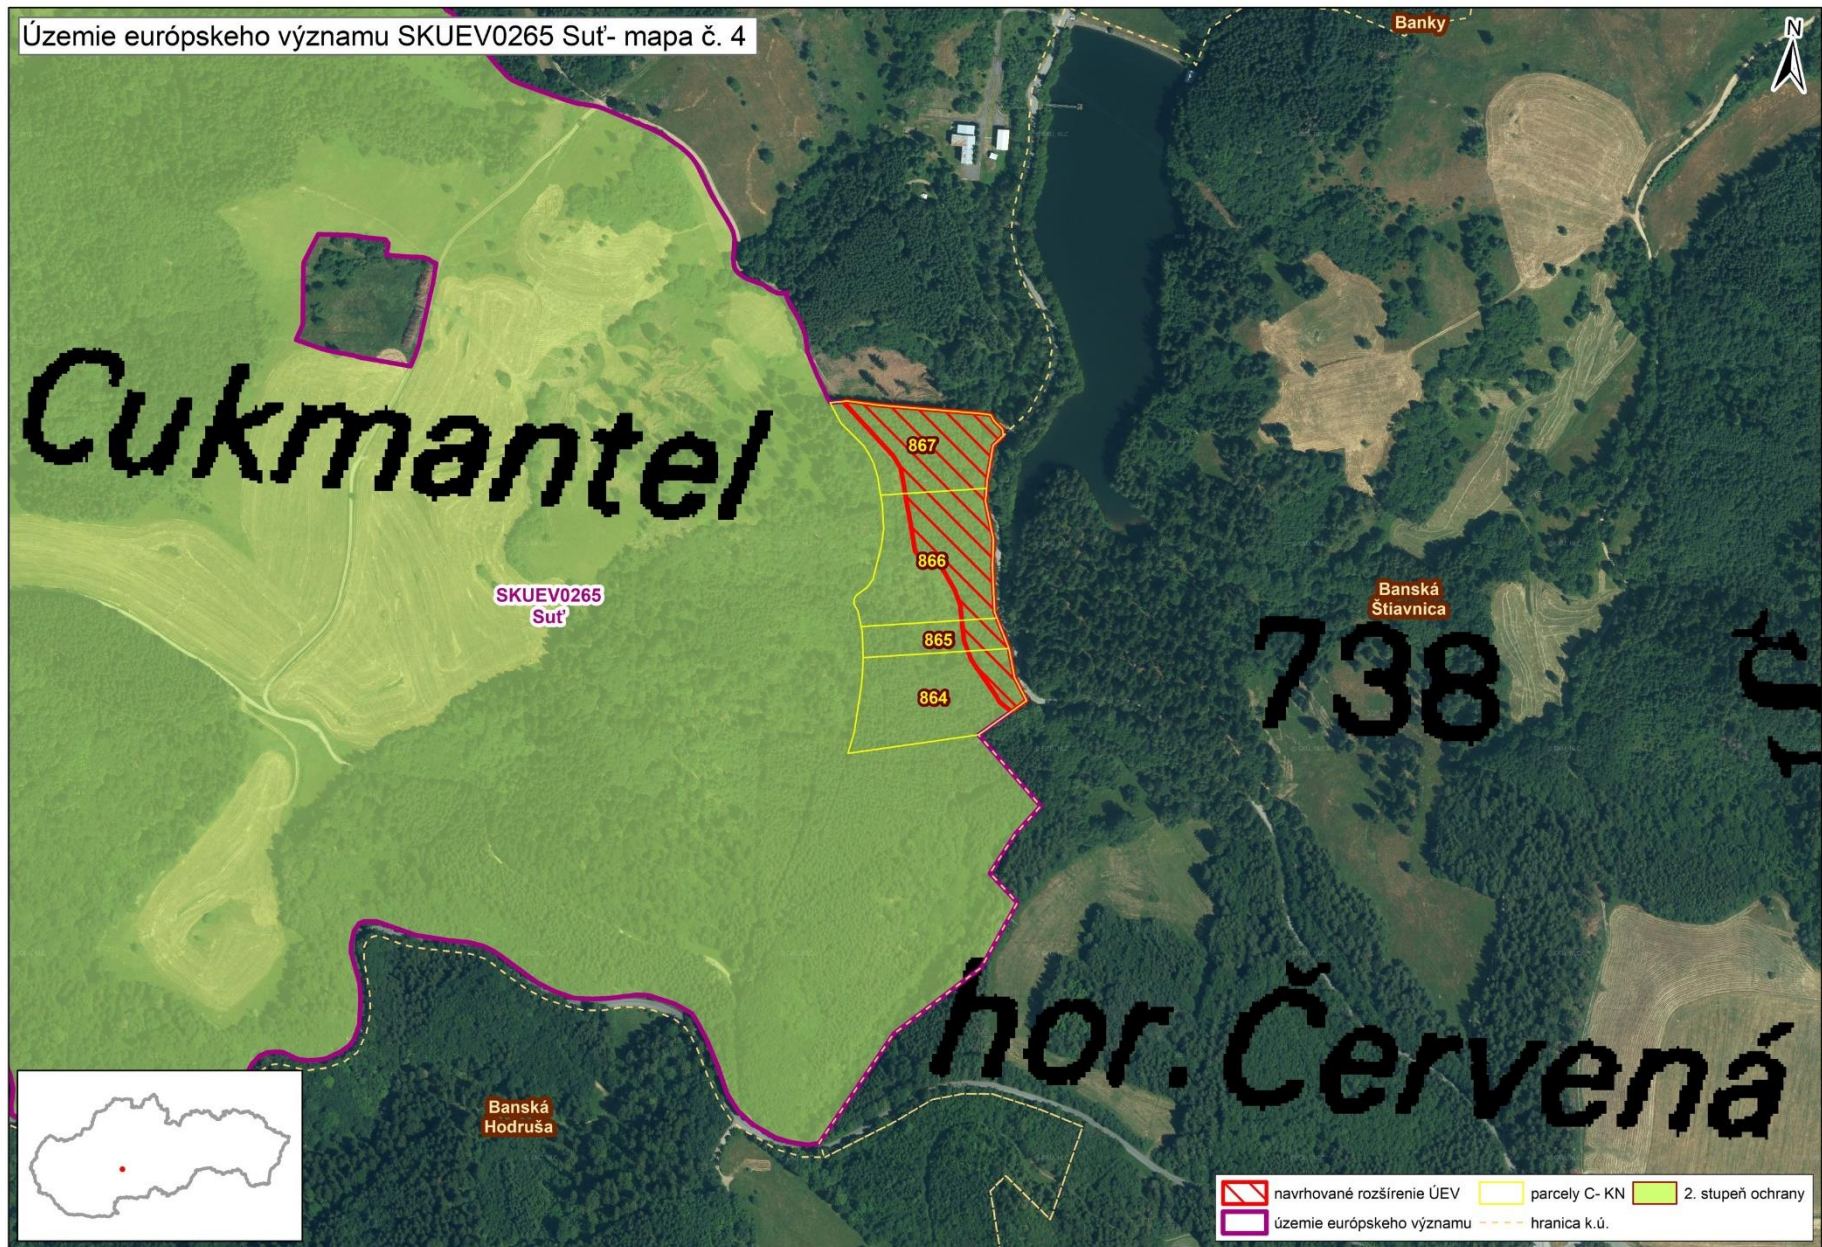

Mapa s vyznačením vybraných parciel podľa registra „C“ katastra nehnuteľností, ktoré majú byť zaradené v rámci SKUEV0265 Sut' do národného zoznamu ÚEV

Mapa č. 1 s bližším vyznačením vybraných parciel podľa registra „C“ katastra nehnuteľností, ktoré celé alebo časťou majú byť zaradené do lokality SKUEV0265 Suť

Mapa č. 2 s bližším vyznačením vybraných parciel podľa registra „C“ katastra nehnuteľností, ktoré celé alebo časťou majú byť zaradené do lokality SKUEV0265 Sut'

Mapa č. 3 s bližším vyznačením vybraných parciel podľa registra „C“ katastra nehnuteľností, ktoré celé alebo časťou majú byť zaradené do lokality SKUEV0265 Sut'

Mapa č. 4 s bližším vyznačením vybraných parciel podľa registra „C“ katastra nehnuteľností, ktoré celé alebo časťou majú byť zaradené do lokality SKUEV0265 Suť

Mapa č. 5 s bližším vyznačením vybraných parciel podľa registra „C“ katastra nehnuteľností, ktoré celé alebo časťou majú byť zaradené do lokality SKUEV0265 Sut'

Mapa č. 10 s bližším vyznačením vybraných parciel podľa registra „C“ katastra nehnuteľností, ktoré celé alebo časťou majú byť zaradené do lokality SKUEV0265 Suť