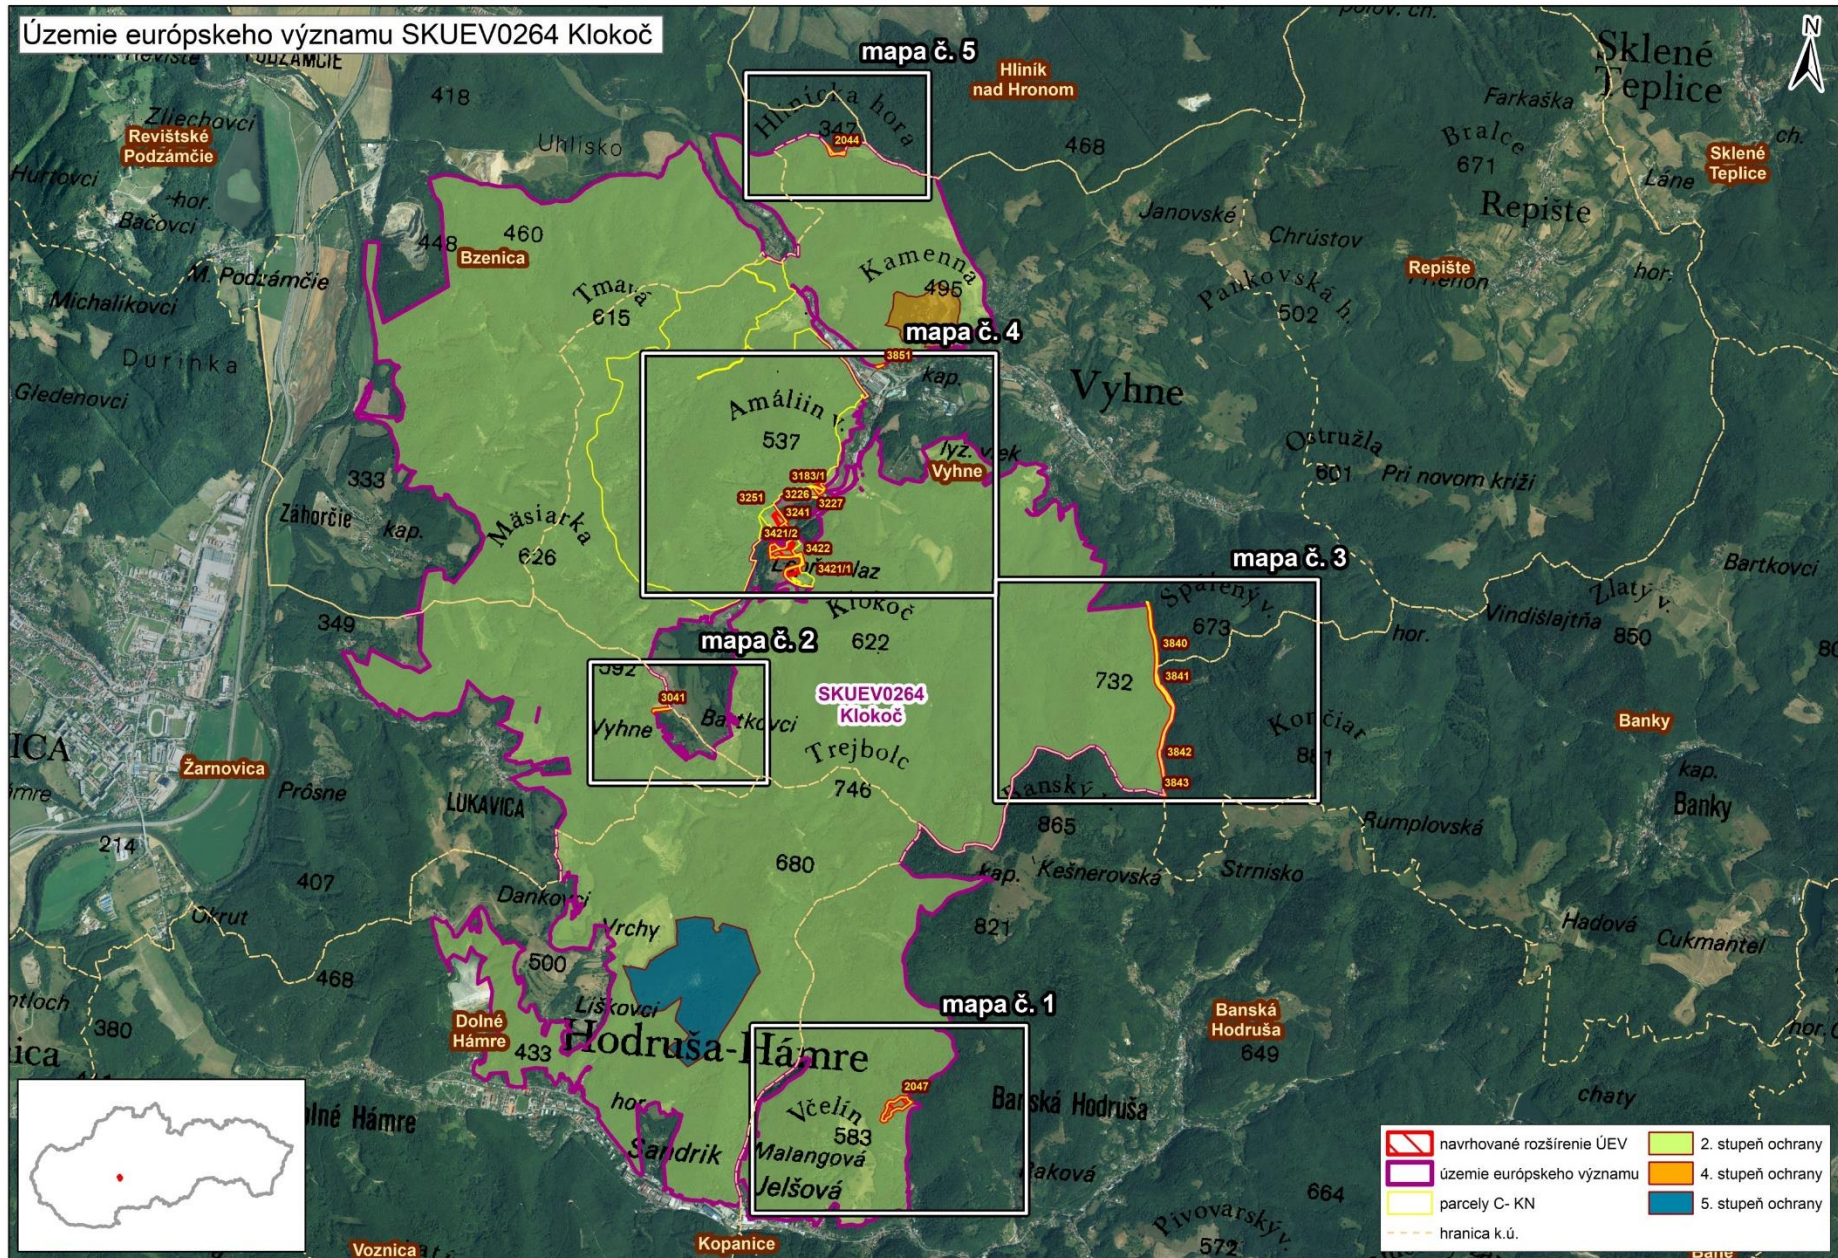

Mapa s vyznačením vybraných parciel podľa registra „C“ katastra nehnuteľností, ktoré majú byť zaradené v rámci SKUEV0264 Klokoč do národného zoznamu ÚEV

Mapa č. 1 s bližším vyznačením vybraných parciel podľa registra „C“ katastra nehnuteľností, ktoré celé alebo časťou majú byť zaradené do lokality SKUEV0264 Klokoč

Mapa č. 2 s bližším vyznačením vybraných parciel podľa registra „C“ katastra nehnuteľností, ktoré celé alebo časťou majú byť zaradené do lokality SKUEV0264 Klokoč

Mapa č. 3 s bližším vyznačením vybraných parciel podľa registra „C“ katastra nehnuteľností, ktoré celé alebo časťou majú byť zaradené do lokality SKUEV0264 Klokoč

Mapa č. 4 s bližším vyznačením vybraných parciel podľa registra „C“ katastra nehnuteľností, ktoré celé alebo časťou majú byť zaradené do lokality SKUEV0264 Klokoč

Mapa č. 5 s bližším vyznačením vybraných parciel podľa registra „C“ katastra nehnuteľností, ktoré celé alebo časťou majú byť zaradené do lokality SKUEV0264 Klokoč