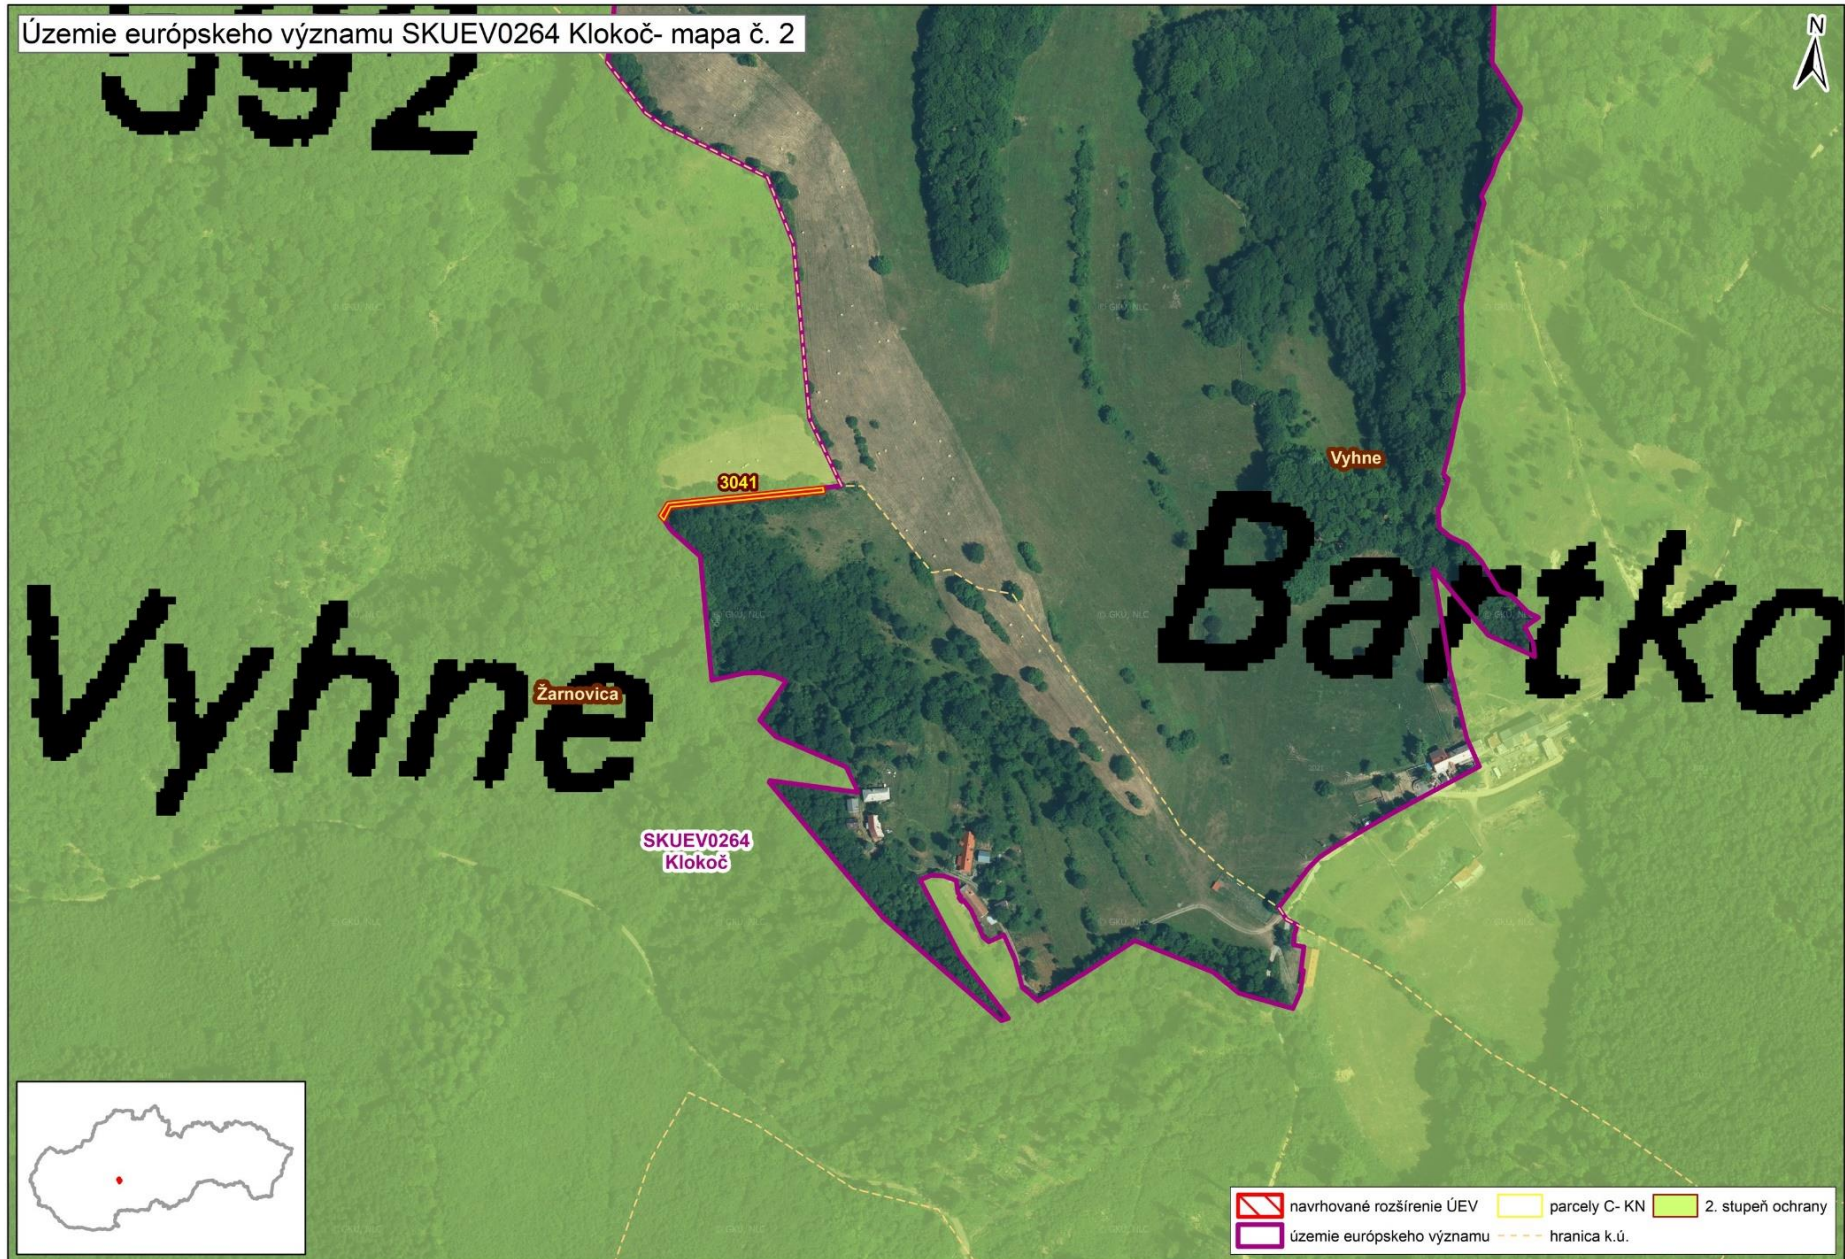

Mapa s vyznačením vybraných parciel podľa registra „C“ katastra nehnuteľností, ktoré majú byť zaradené v rámci SKUEV0264 Klokoč do národného zoznamu ÚEV

Mapa č. 1 s bližším vyznačením vybraných parciel podľa registra „C“ katastra nehnuteľností, ktoré celé alebo časťou majú byť zaradené do lokality SKUEV0264 Klokoč

Mapa č. 2 s bližším vyznačením vybraných parciel podľa registra „C“ katastra nehnuteľností, ktoré celé alebo časťou majú byť zaradené do lokality SKUEV0264 Klokoč

Mapa č. 3 s bližším vyznačením vybraných parciel podľa registra „C“ katastra nehnuteľností, ktoré celé alebo časťou majú byť zaradené do lokality SKUEV0264 Klokoč

Mapa č. 4 s bližším vyznačením vybraných parciel podľa registra „C“ katastra nehnuteľností, ktoré celé alebo časťou majú byť zaradené do lokality SKUEV0264 Klokoč

Mapa č. 5 s bližším vyznačením vybraných parciel podľa registra „C“ katastra nehnuteľností, ktoré celé alebo časťou majú byť zaradené do lokality SKUEV0264 Klokoč