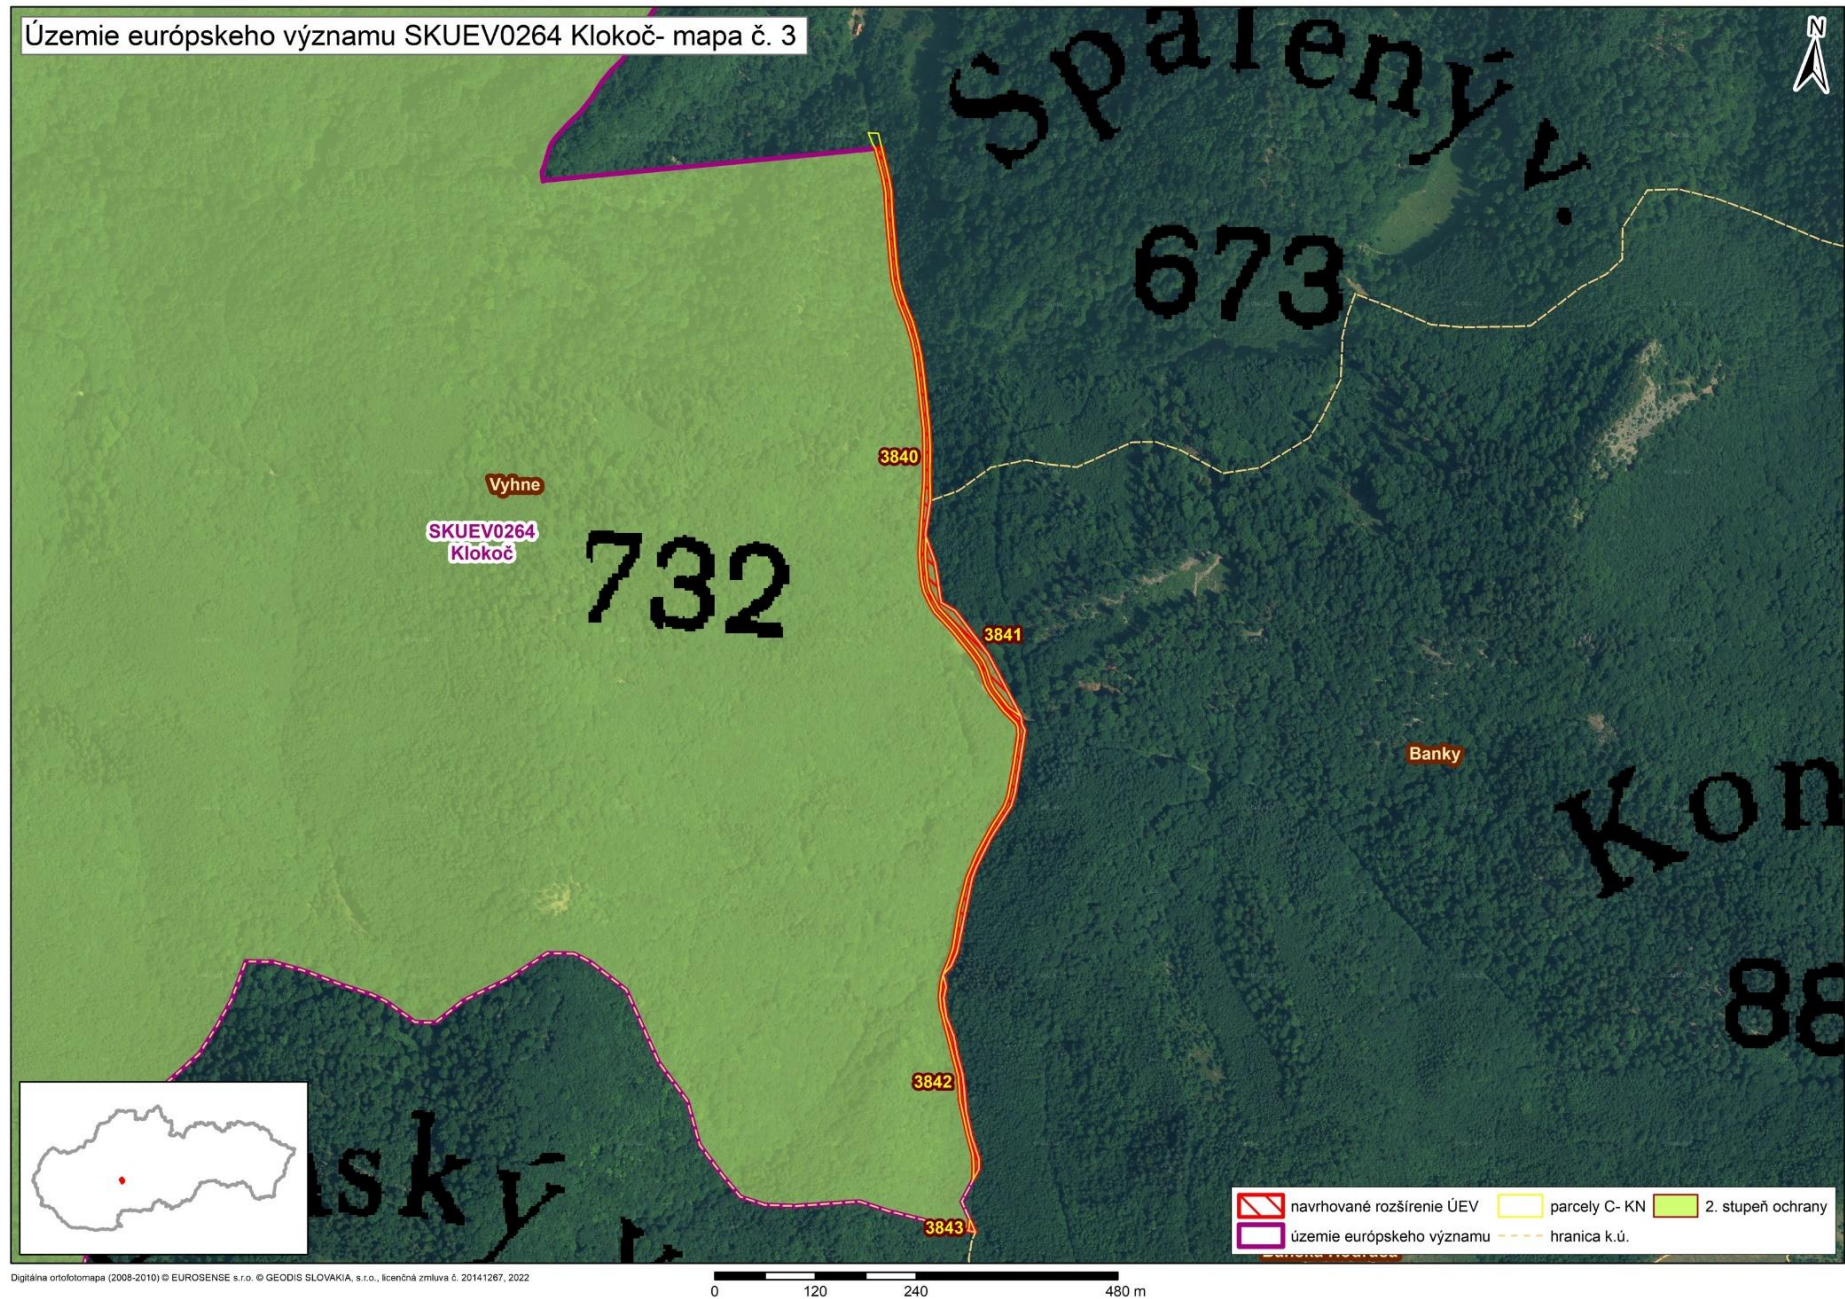

Mapa s vyznačením vybraných parciel podľa registra „C“ katastra nehnuteľností, ktoré majú byť zaradené v rámci SKUEV0264 Klokoč do národného zoznamu ÚEV

Mapa č. 1 s bližším vyznačením vybraných parciel podľa registra „C“ katastra nehnuteľností, ktoré celé alebo časťou majú byť zaradené do lokality SKUEV0264 Klokoč

Mapa č. 2 s bližším vyznačením vybraných parciel podľa registra „C“ katastra nehnuteľností, ktoré celé alebo časťou majú byť zaradené do lokality SKUEV0264 Klokoč

Mapa č. 3 s bližším vyznačením vybraných parciel podľa registra „C“ katastra nehnuteľností, ktoré celé alebo časťou majú byť zaradené do lokality SKUEV0264 Klokoč

Mapa č. 4 s bližším vyznačením vybraných parciel podľa registra „C“ katastra nehnuteľností, ktoré celé alebo časťou majú byť zaradené do lokality SKUEV0264 Klokoč

Mapa č. 5 s bližším vyznačením vybraných parciel podľa registra „C“ katastra nehnuteľností, ktoré celé alebo časťou majú byť zaradené do lokality SKUEV0264 Klokoč