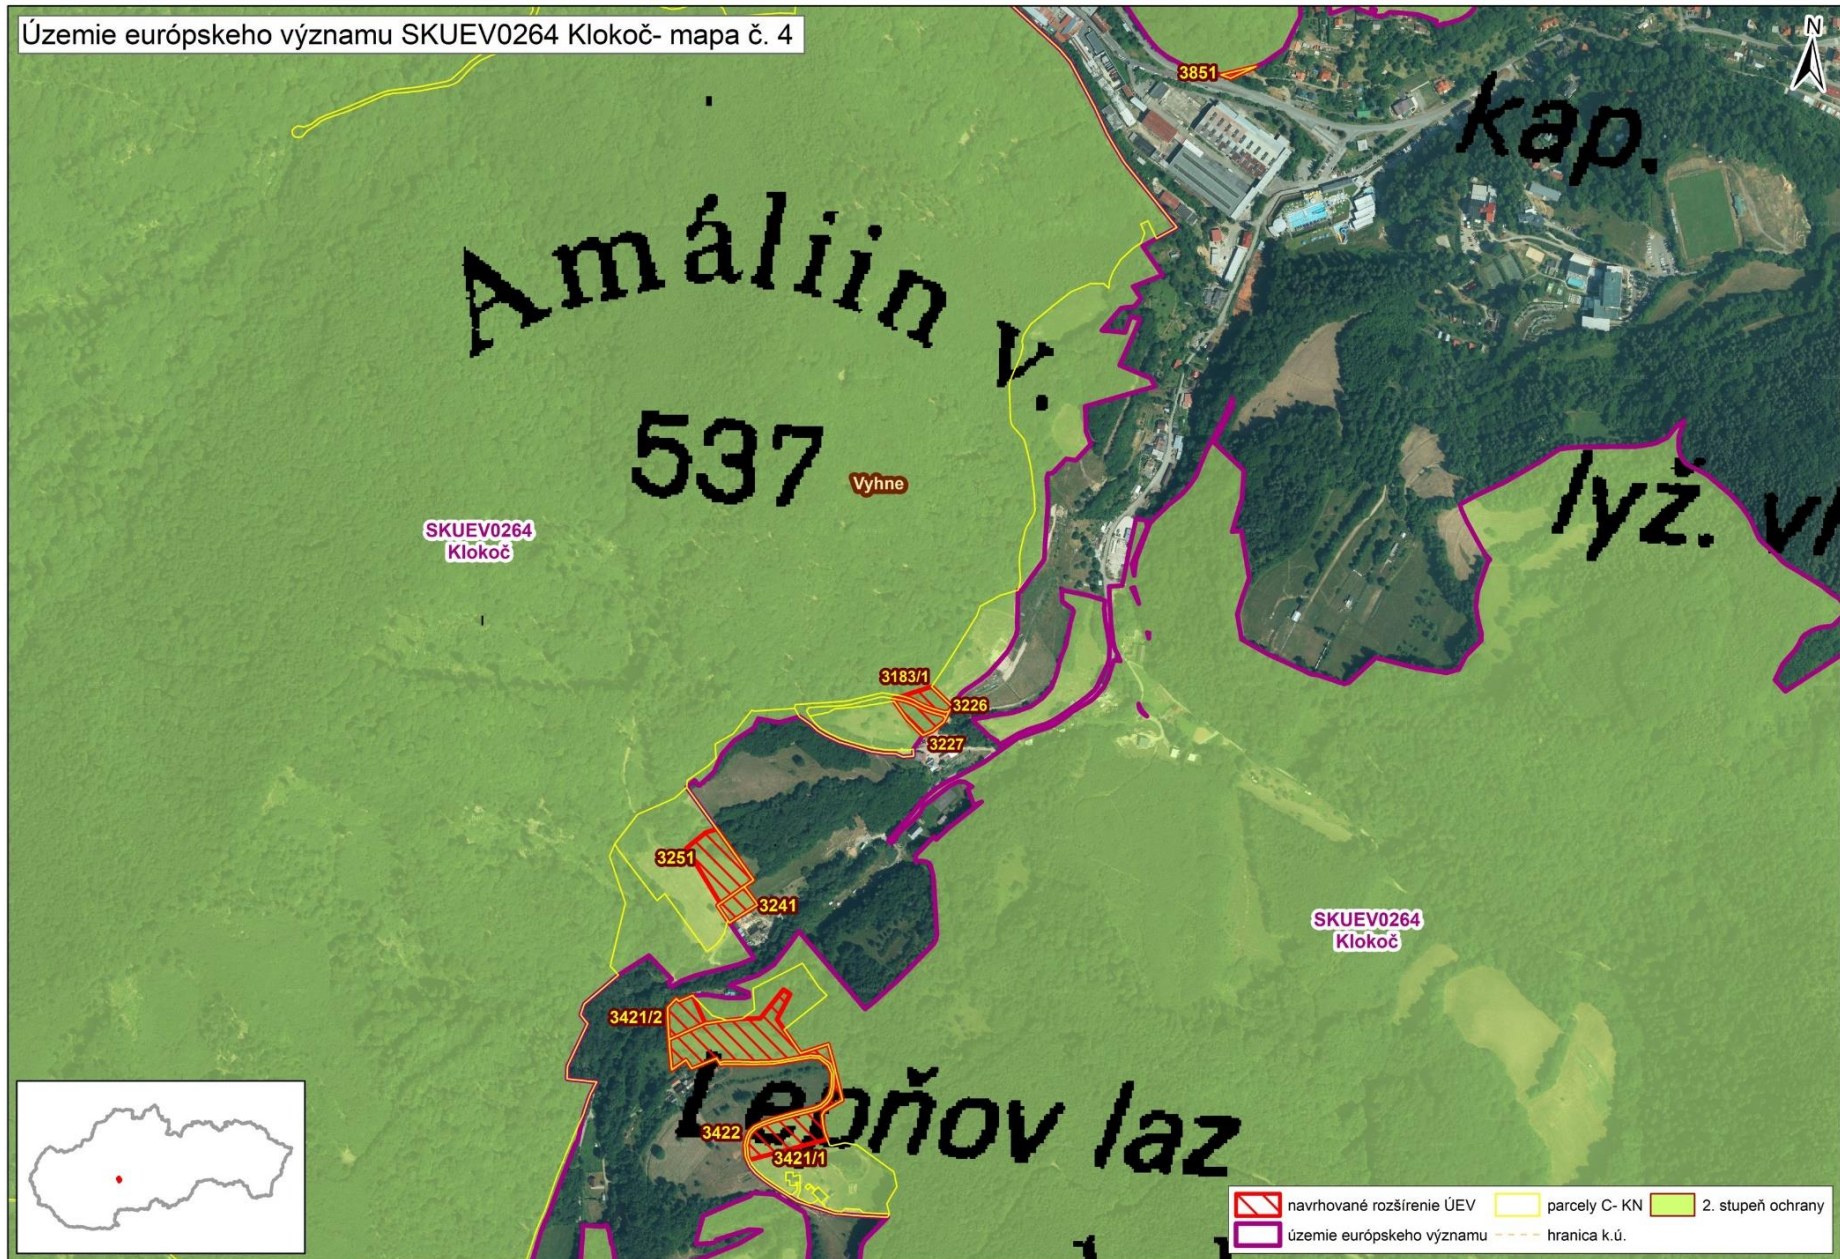

Mapa s vyznačením vybraných parciel podľa registra „C“ katastra nehnuteľností, ktoré majú byť zaradené v rámci SKUEV0264 Klokoč do národného zoznamu ÚEV

Mapa č. 1 s bližším vyznačením vybraných parciel podľa registra „C“ katastra nehnuteľností, ktoré celé alebo časťou majú byť zaradené do lokality SKUEV0264 Klokoč

Mapa č. 2 s bližším vyznačením vybraných parciel podľa registra „C“ katastra nehnuteľností, ktoré celé alebo časťou majú byť zaradené do lokality SKUEV0264 Klokoč

Mapa č. 3 s bližším vyznačením vybraných parciel podľa registra „C“ katastra nehnuteľností, ktoré celé alebo časťou majú byť zaradené do lokality SKUEV0264 Klokoč

Mapa č. 4 s bližším vyznačením vybraných parciel podľa registra „C“ katastra nehnuteľností, ktoré celé alebo časťou majú byť zaradené do lokality SKUEV0264 Klokoč

Mapa č. 5 s bližším vyznačením vybraných parciel podľa registra „C“ katastra nehnuteľností, ktoré celé alebo časťou majú byť zaradené do lokality SKUEV0264 Klokoč