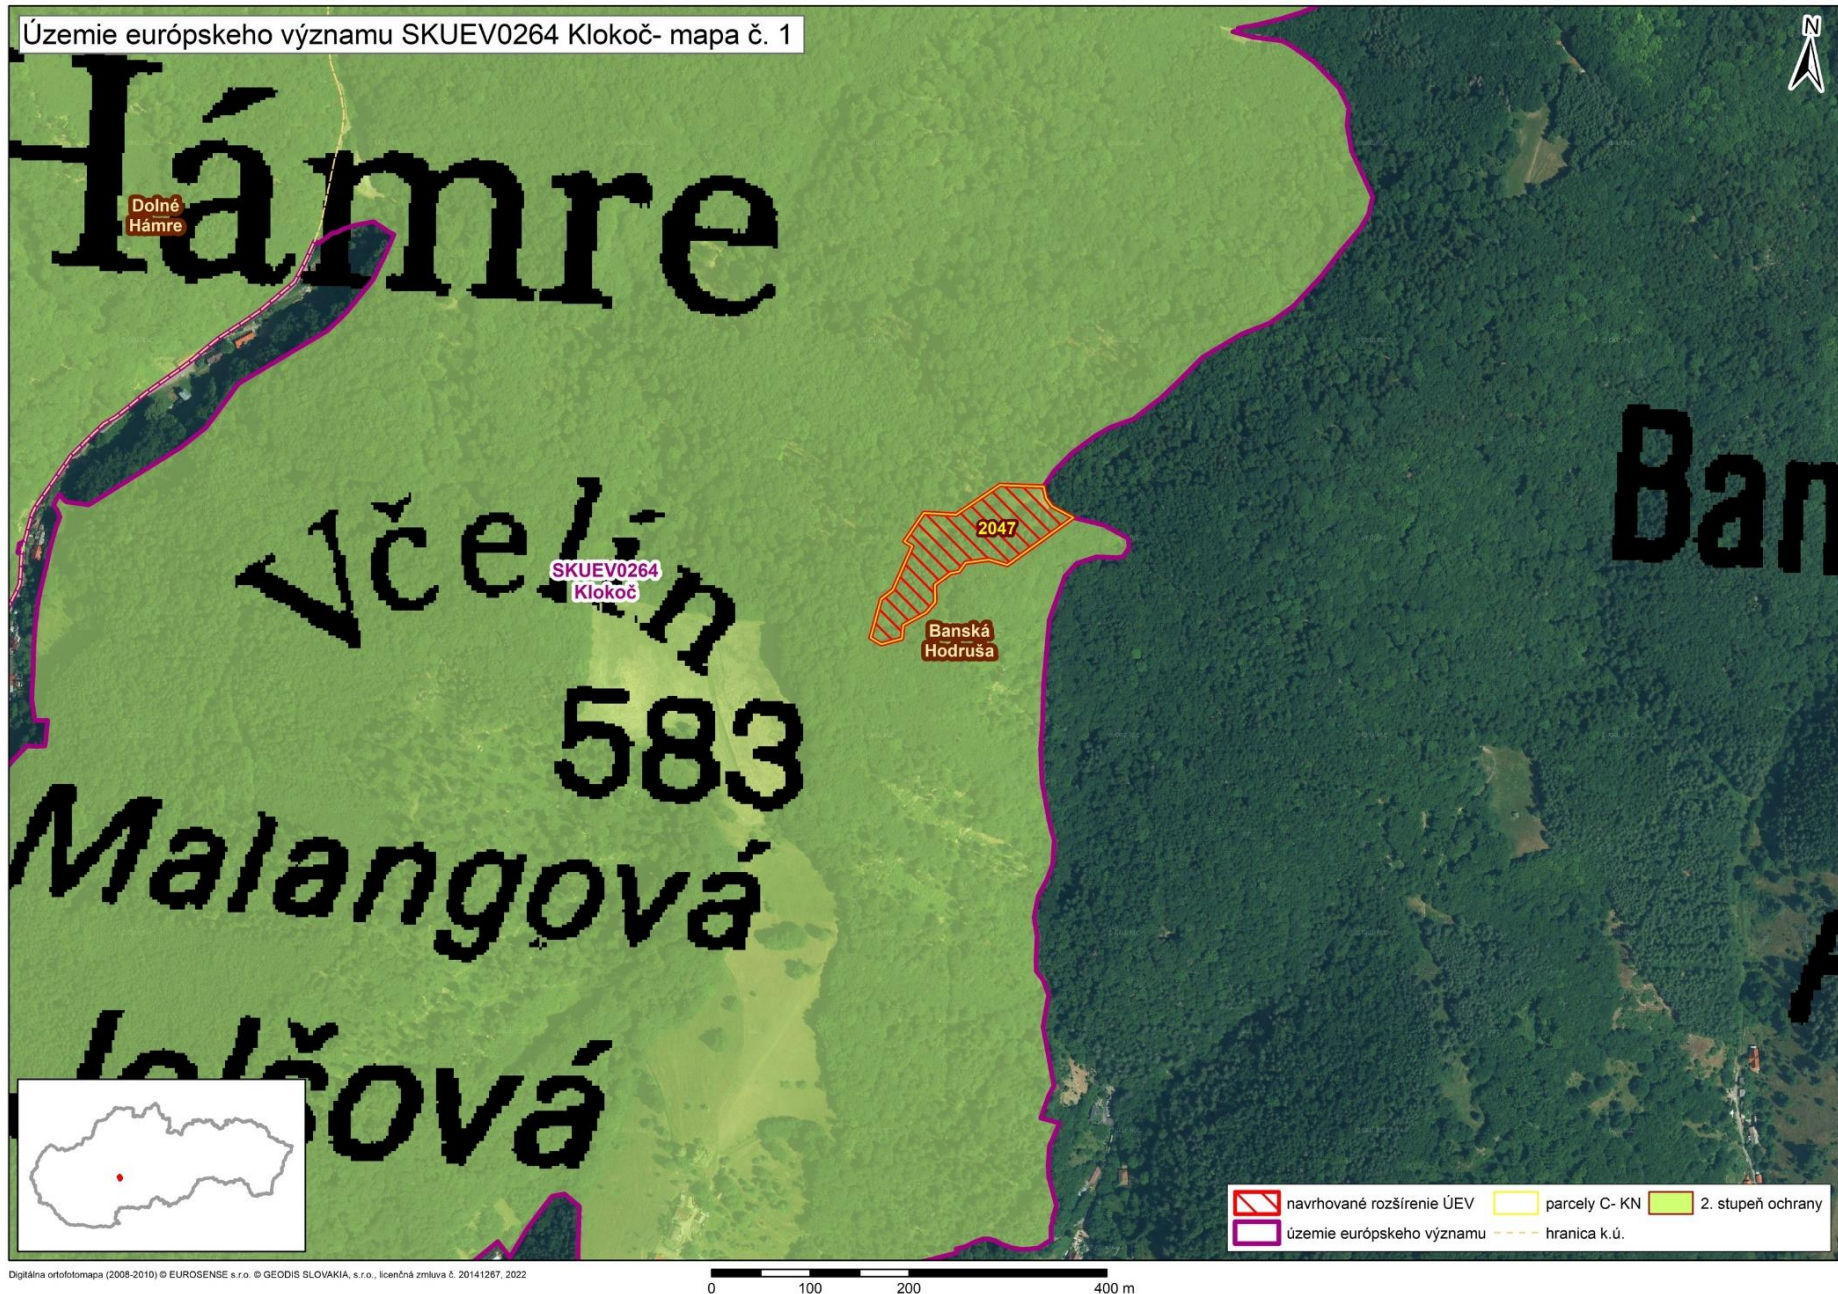

Mapa s vyznačením vybraných parciel podľa registra „C“ katastra nehnuteľností, ktoré majú byť zaradené v rámci SKUEV0264 Klokoč do národného zoznamu ÚEV

Mapa č. 1 s bližším vyznačením vybraných parciel podľa registra „C“ katastra nehnuteľností, ktoré celé alebo časťou majú byť zaradené do lokality SKUEV0264 Klokoč

Mapa č. 2 s bližším vyznačením vybraných parciel podľa registra „C“ katastra nehnuteľností, ktoré celé alebo časťou majú byť zaradené do lokality SKUEV0264 Klokoč

Mapa č. 3 s bližším vyznačením vybraných parciel podľa registra „C“ katastra nehnuteľností, ktoré celé alebo časťou majú byť zaradené do lokality SKUEV0264 Klokoč

Mapa č. 4 s bližším vyznačením vybraných parciel podľa registra „C“ katastra nehnuteľností, ktoré celé alebo časťou majú byť zaradené do lokality SKUEV0264 Klokoč

Mapa č. 5 s bližším vyznačením vybraných parciel podľa registra „C“ katastra nehnuteľností, ktoré celé alebo časťou majú byť zaradené do lokality SKUEV0264 Klokoč