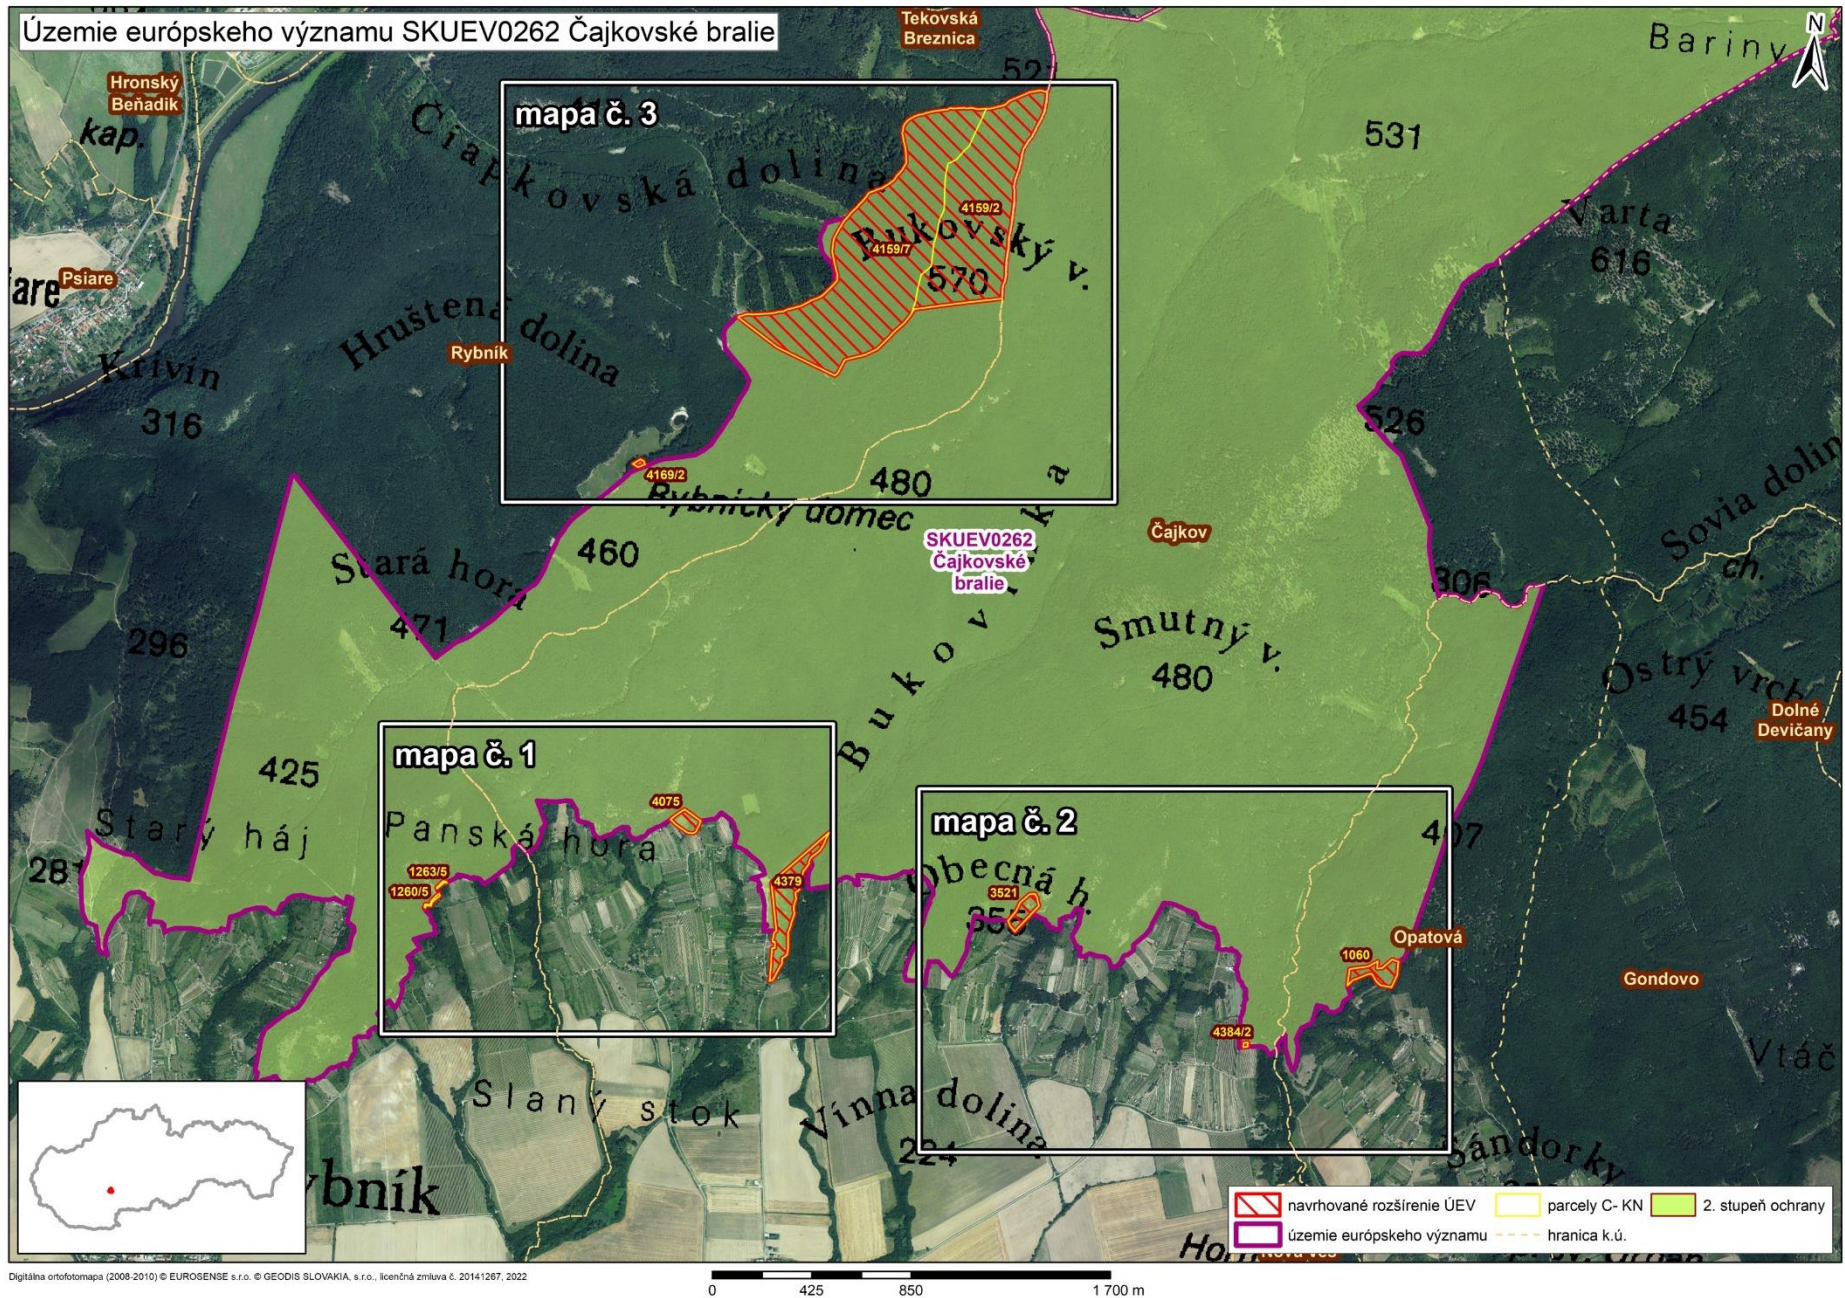

Mapa s vyznačením lokality SKUEV0262 Čajkovské bralie a vybraných parciel podľa registra „C“ katastra nehnuteľností, ktoré celé alebo časťou majú byť zaradené do predmetnej lokality

Mapa č. 1 s bližším vyznačením vybraných parciel podľa registra „C“ katastra nehnuteľností, ktoré celé alebo časťou majú byť zaradené do SKUEV0262 Čajkovské bralie

Mapa č. 2 s bližším vyznačením vybraných parciel podľa registra „C“ katastra nehnuteľností, ktoré celé alebo časťou majú byť zaradené do SKUEV0262 Čajkovské bralie

Mapa č. 3 s bližším vyznačením vybraných parciel podľa registra „C“ katastra nehnuteľností, ktoré celé alebo časťou majú byť zaradené do SKUEV0262 Čajkovské bralie