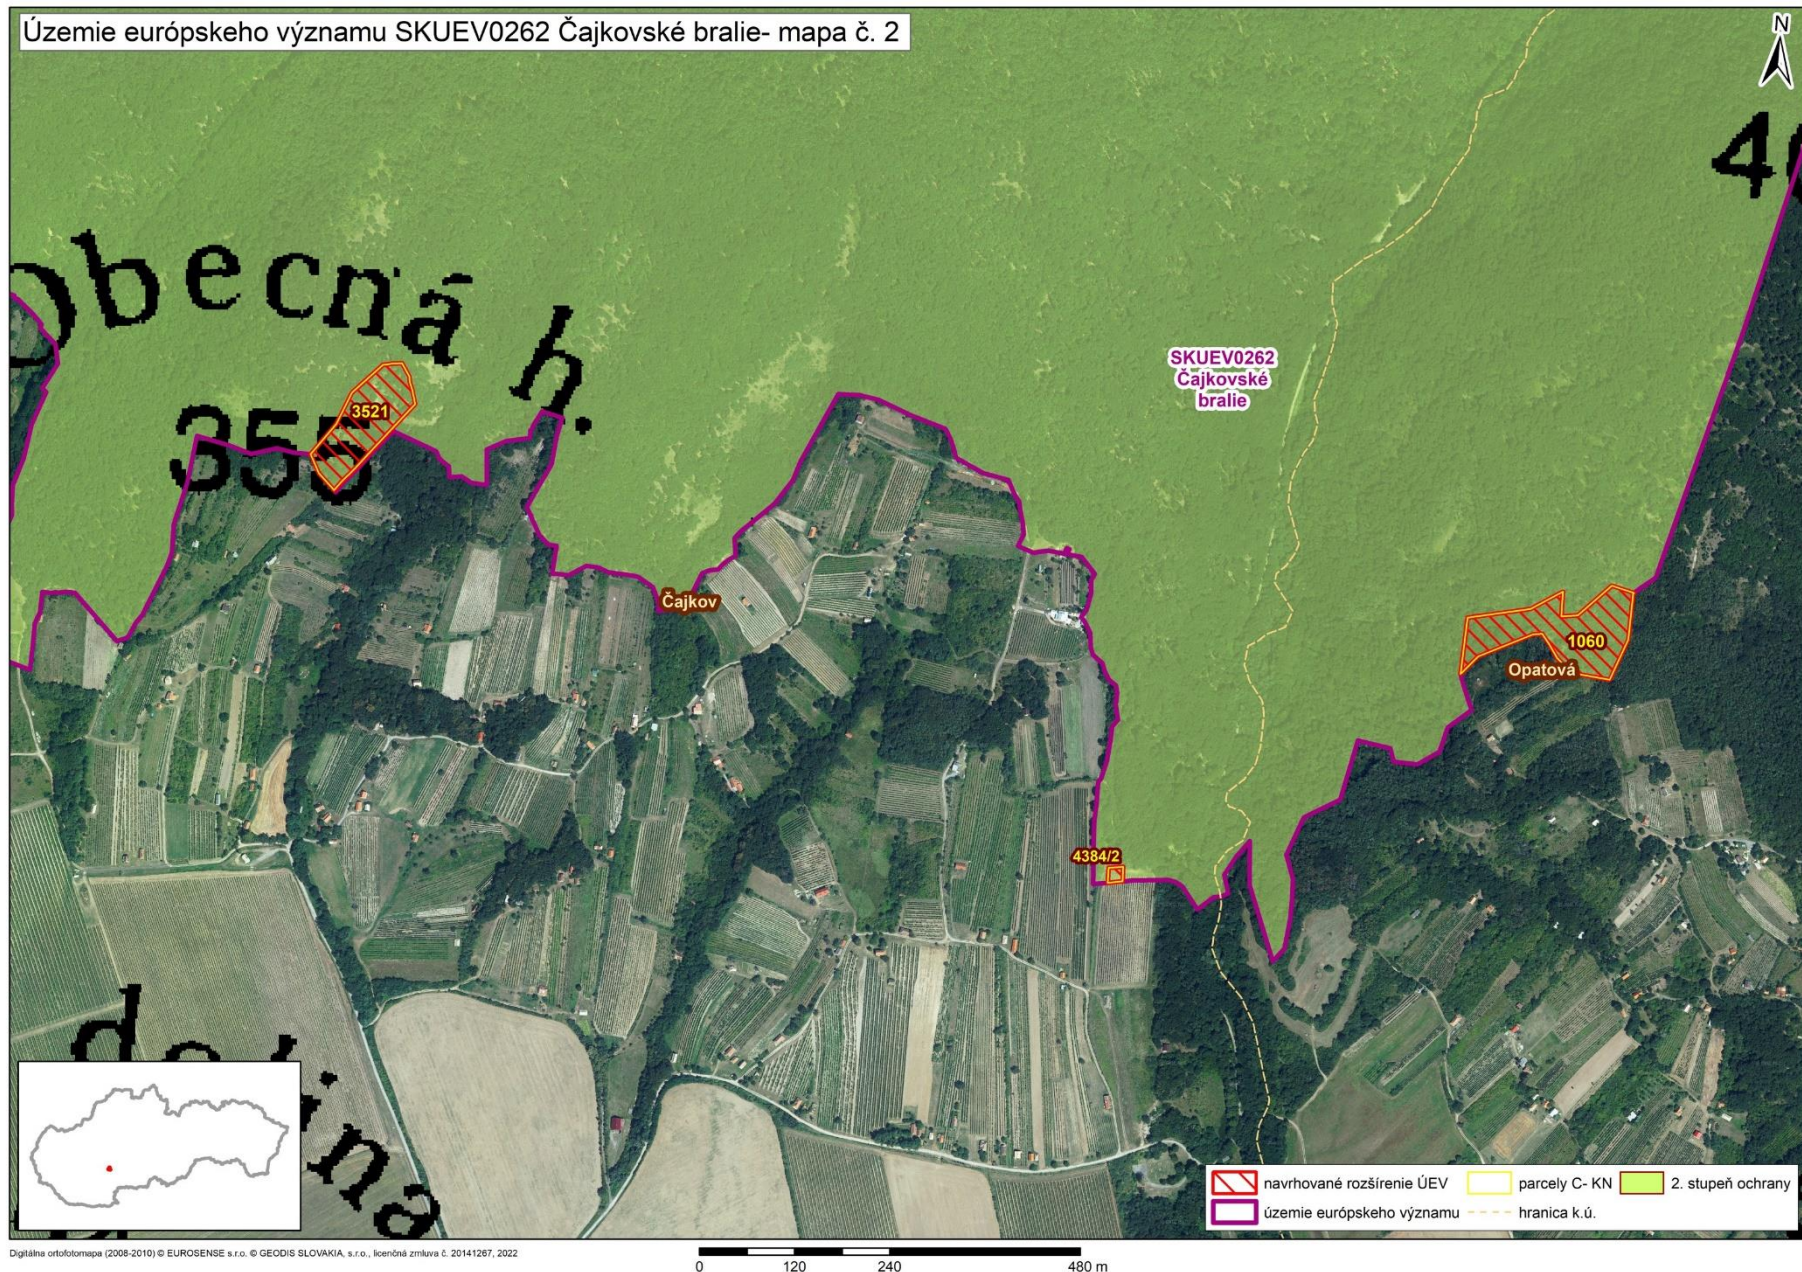

Mapa s vyznačením lokality SKUEV0262 Čajkovské bralie a vybraných parciel podľa registra „C“ katastra nehnuteľností, ktoré celé alebo časťou majú byť zaradené do predmetnej lokality

Mapa č. 1 s bližším vyznačením vybraných parciel podľa registra „C“ katastra nehnuteľností, ktoré celé alebo časťou majú byť zaradené do SKUEV0262 Čajkovské bralie

Mapa č. 2 s bližším vyznačením vybraných parciel podľa registra „C“ katastra nehnuteľností, ktoré celé alebo časťou majú byť zaradené do SKUEV0262 Čajkovské bralie

Mapa č. 3 s bližším vyznačením vybraných parciel podľa registra „C“ katastra nehnuteľností, ktoré celé alebo časťou majú byť zaradené do SKUEV0262 Čajkovské bralie