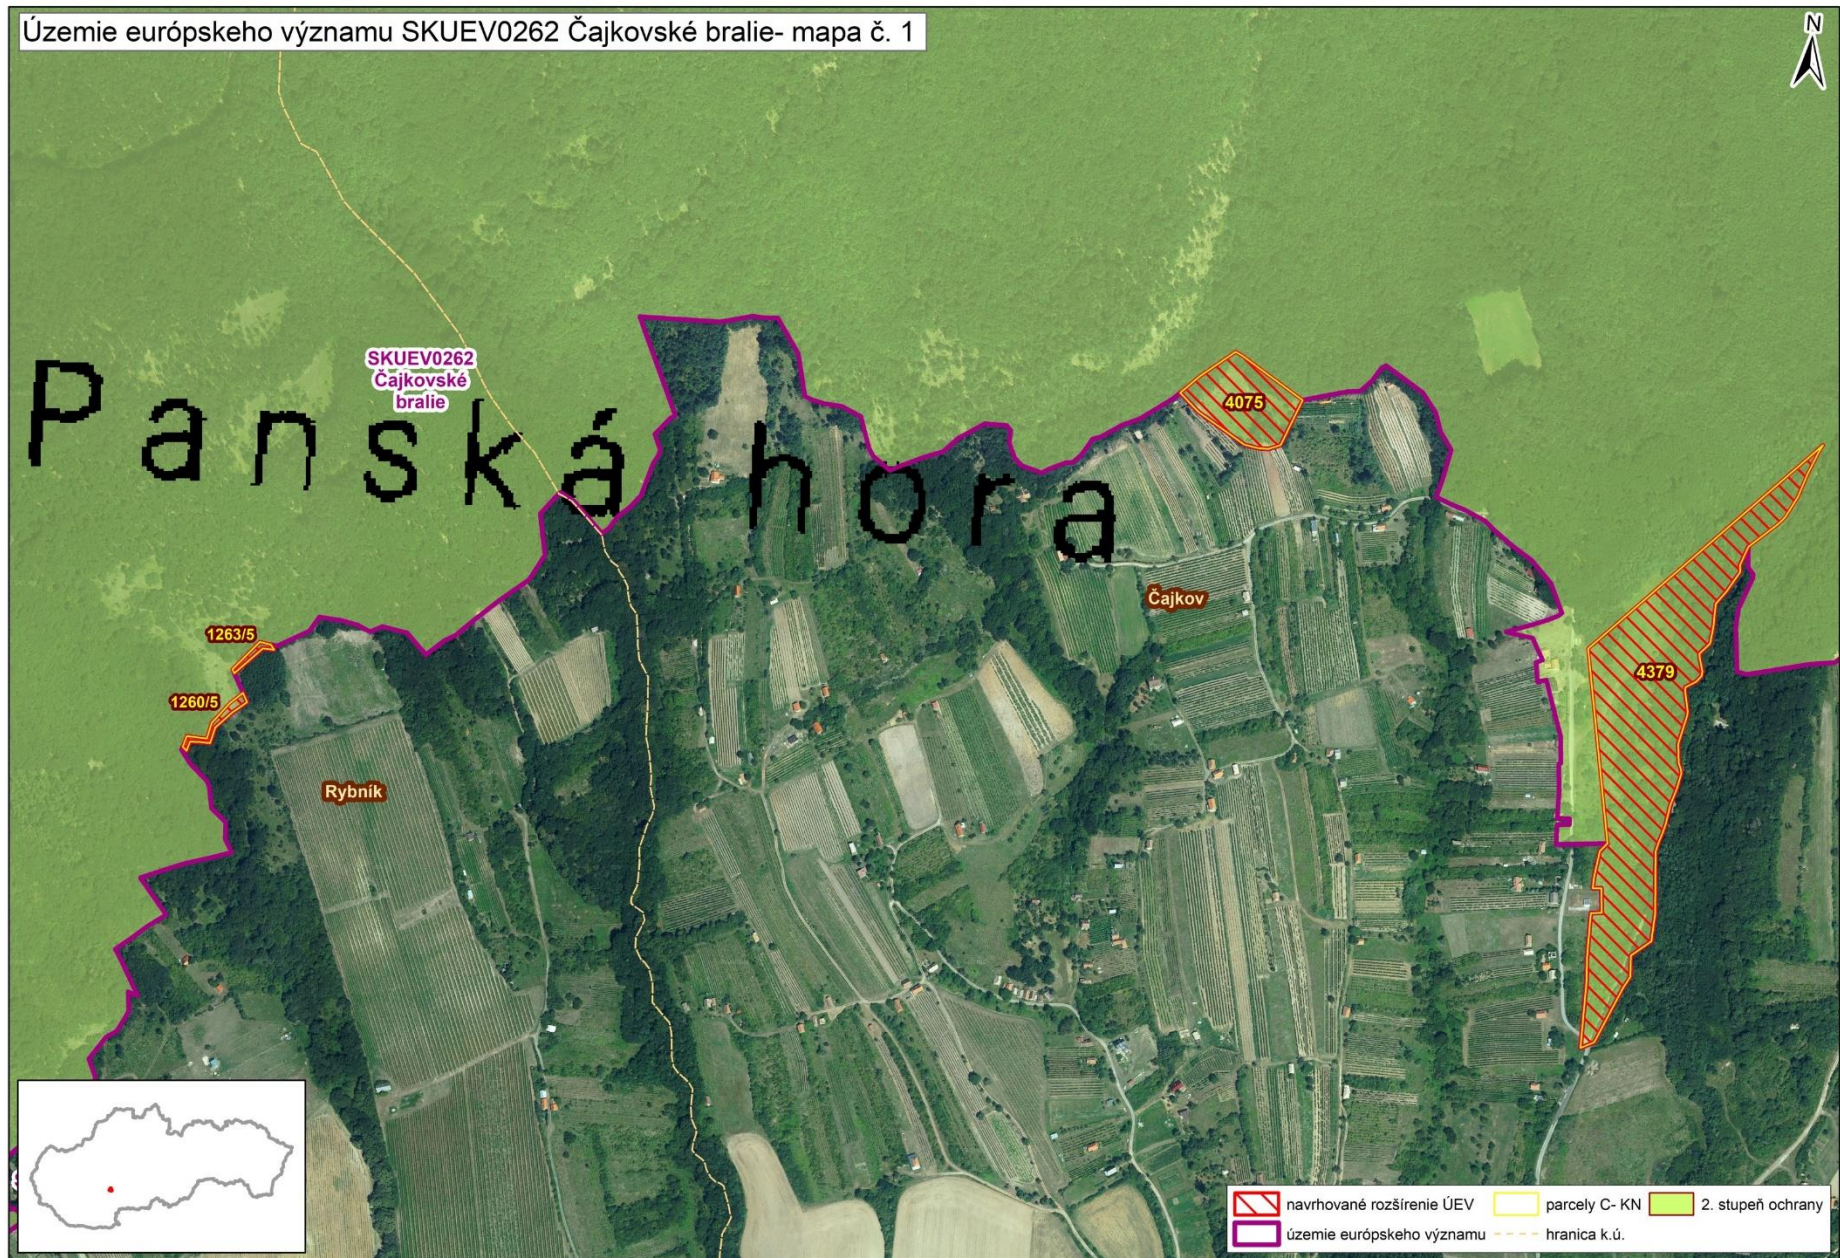

Mapa s vyznačením lokality SKUEV0262 Čajkovské bralie a vybraných parciel podľa registra „C“ katastra nehnuteľností, ktoré celé alebo časťou majú byť zaradené do predmetnej lokality

Mapa č. 1 s bližším vyznačením vybraných parciel podľa registra „C“ katastra nehnuteľností, ktoré celé alebo časťou majú byť zaradené do SKUEV0262 Čajkovské bralie

Mapa č. 2 s bližším vyznačením vybraných parciel podľa registra „C“ katastra nehnuteľností, ktoré celé alebo časťou majú byť zaradené do SKUEV0262 Čajkovské bralie

Mapa č. 3 s bližším vyznačením vybraných parciel podľa registra „C“ katastra nehnuteľností, ktoré celé alebo časťou majú byť zaradené do SKUEV0262 Čajkovské bralie