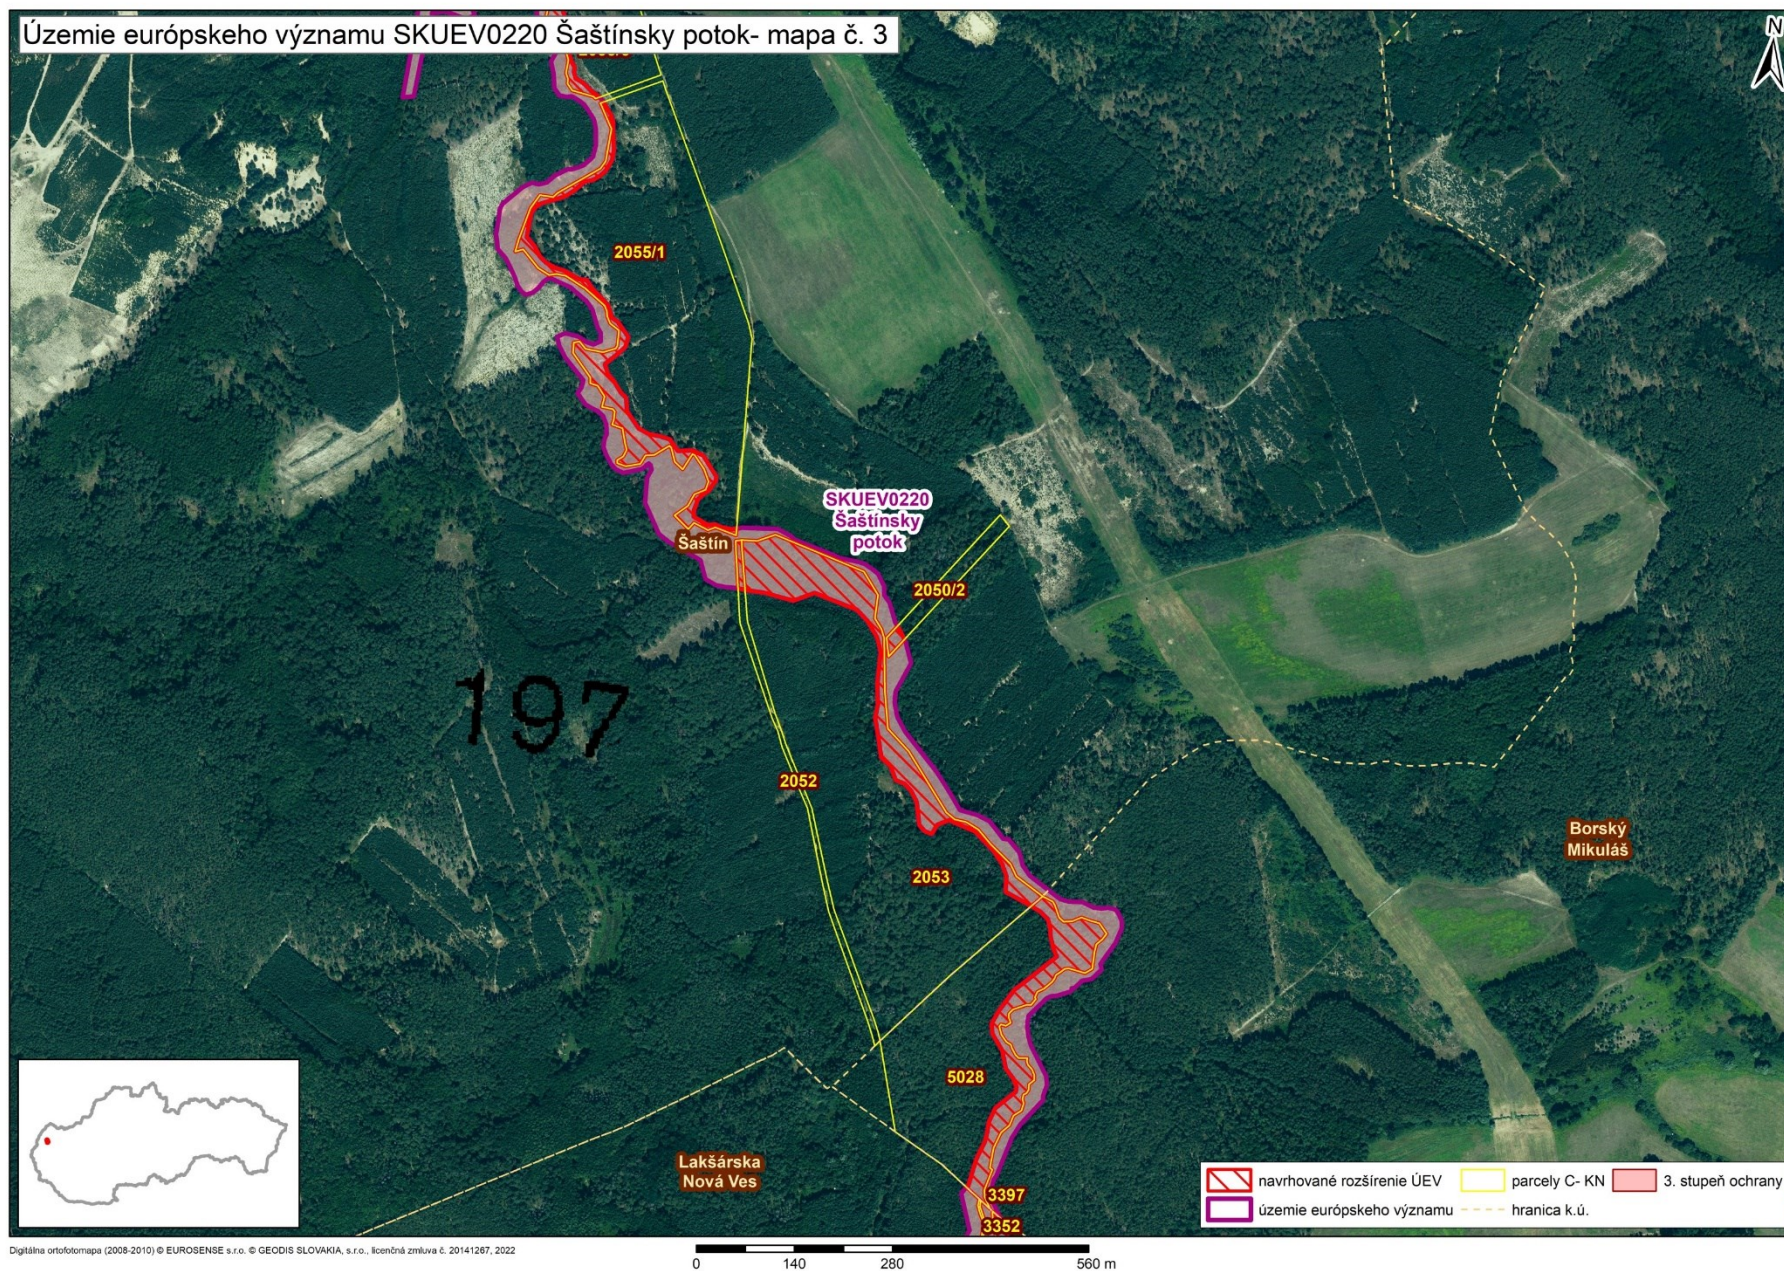

Mapa s vyznačením celej lokality SKUEV0220 Šaštínsky potok a vybraných parciel podľa registra „C“ katastra nehnuteľností, ktoré celé alebo časťou majú byť zaradené do predmetnej lokality

Mapa č. 1 s bližším vyznačením vybraných parciel podľa registra „C“ katastra nehnuteľností, ktoré celé alebo časťou majú byť zaradené do lokality SKUEV0220 Šaštínsky potok

Mapa č. 2 s bližším vyznačením vybraných parciel podľa registra „C“ katastra nehnuteľností, ktoré celé alebo časťou majú byť zaradené do lokality SKUEV0220 Šaštínsky potok

Mapa č. 3 s bližším vyznačením vybraných parciel podľa registra „C“ katastra nehnuteľností, ktoré celé alebo časťou majú byť zaradené do lokality SKUEV0220 Šaštínsky potok

Mapa č. 4 s bližším vyznačením vybraných parciel podľa registra „C“ katastra nehnuteľností, ktoré celé alebo časťou majú byť zaradené do lokality SKUEV0220 Šaštínsky potok