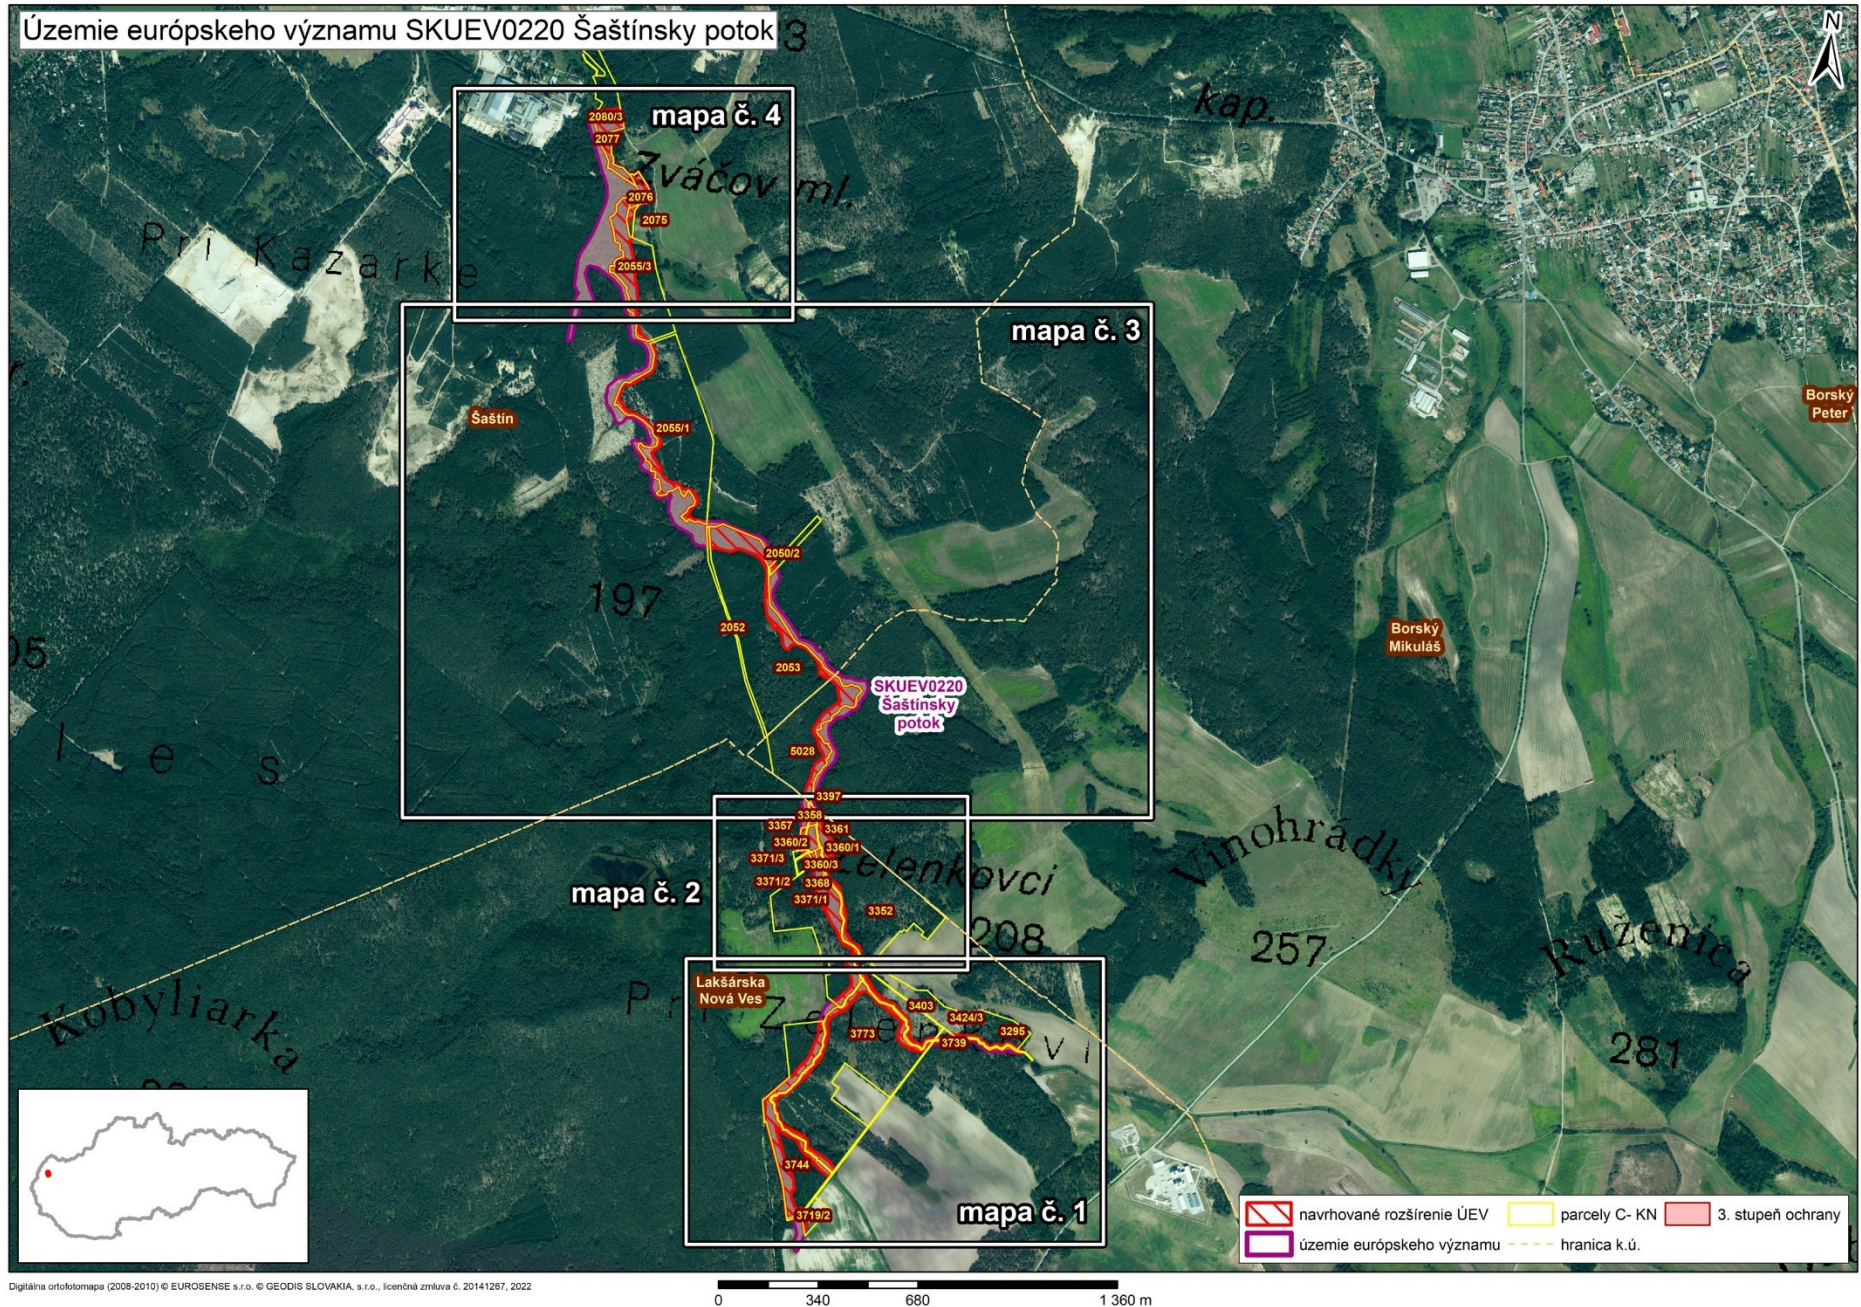

Mapa s vyznačením celej lokality SKUEV0220 Šaštínsky potok a vybraných parciel podľa registra „C“ katastra nehnuteľností, ktoré celé alebo časťou majú byť zaradené do predmetnej lokality

Mapa č. 1 s bližším vyznačením vybraných parciel podľa registra „C“ katastra nehnuteľností, ktoré celé alebo časťou majú byť zaradené do lokality SKUEV0220 Šaštínsky potok

Mapa č. 2 s bližším vyznačením vybraných parciel podľa registra „C“ katastra nehnuteľností, ktoré celé alebo časťou majú byť zaradené do lokality SKUEV0220 Šaštínsky potok

Mapa č. 3 s bližším vyznačením vybraných parciel podľa registra „C“ katastra nehnuteľností, ktoré celé alebo časťou majú byť zaradené do lokality SKUEV0220 Šaštínsky potok

Mapa č. 4 s bližším vyznačením vybraných parciel podľa registra „C“ katastra nehnuteľností, ktoré celé alebo časťou majú byť zaradené do lokality SKUEV0220 Šaštínsky potok