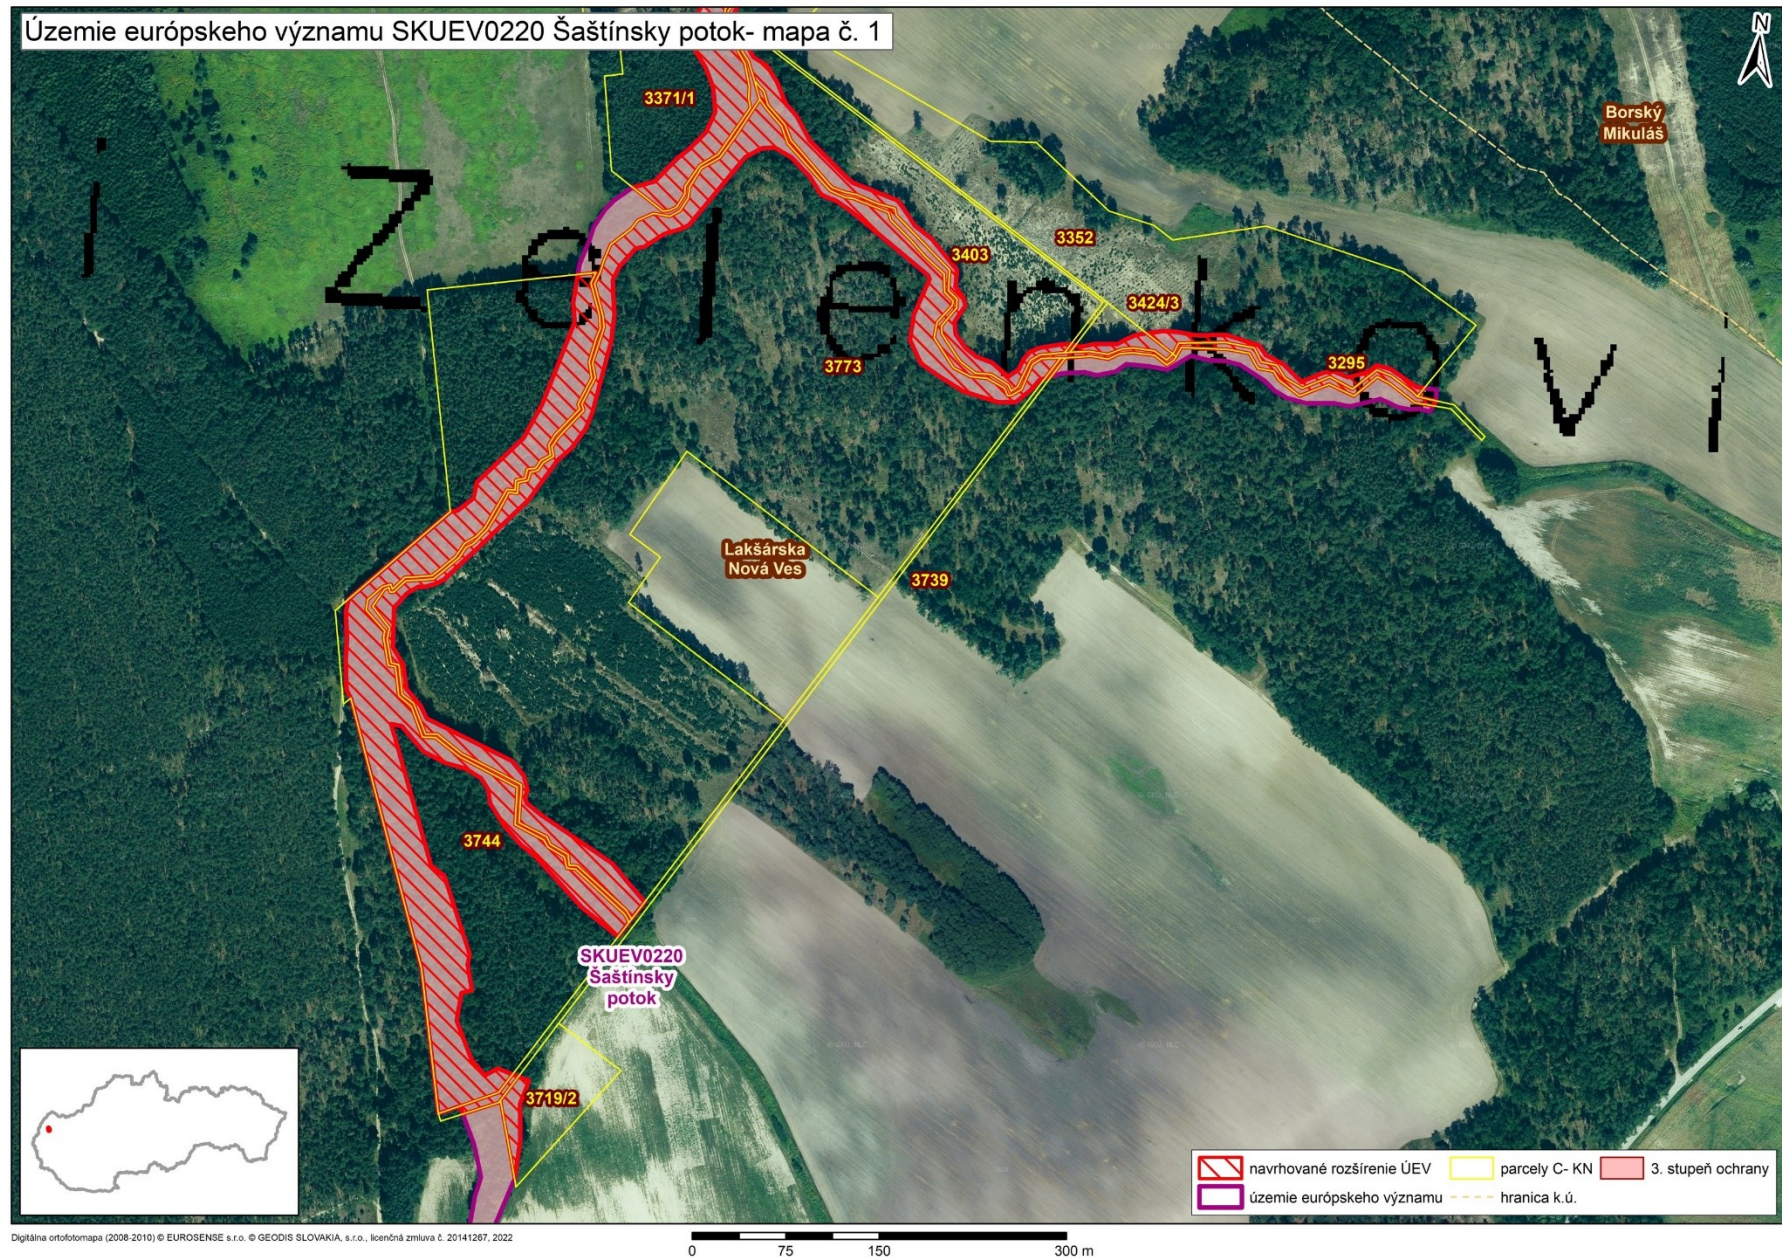

Mapa s vyznačením celej lokality SKUEV0220 Šaštínsky potok a vybraných parciel podľa registra „C“ katastra nehnuteľností, ktoré celé alebo časťou majú byť zaradené do predmetnej lokality

Mapa č. 1 s bližším vyznačením vybraných parciel podľa registra „C“ katastra nehnuteľností, ktoré celé alebo časťou majú byť zaradené do lokality SKUEV0220 Šaštínsky potok

Mapa č. 2 s bližším vyznačením vybraných parciel podľa registra „C“ katastra nehnuteľností, ktoré celé alebo časťou majú byť zaradené do lokality SKUEV0220 Šaštínsky potok

Mapa č. 3 s bližším vyznačením vybraných parciel podľa registra „C“ katastra nehnuteľností, ktoré celé alebo časťou majú byť zaradené do lokality SKUEV0220 Šaštínsky potok

Mapa č. 4 s bližším vyznačením vybraných parciel podľa registra „C“ katastra nehnuteľností, ktoré celé alebo časťou majú byť zaradené do lokality SKUEV0220 Šaštínsky potok