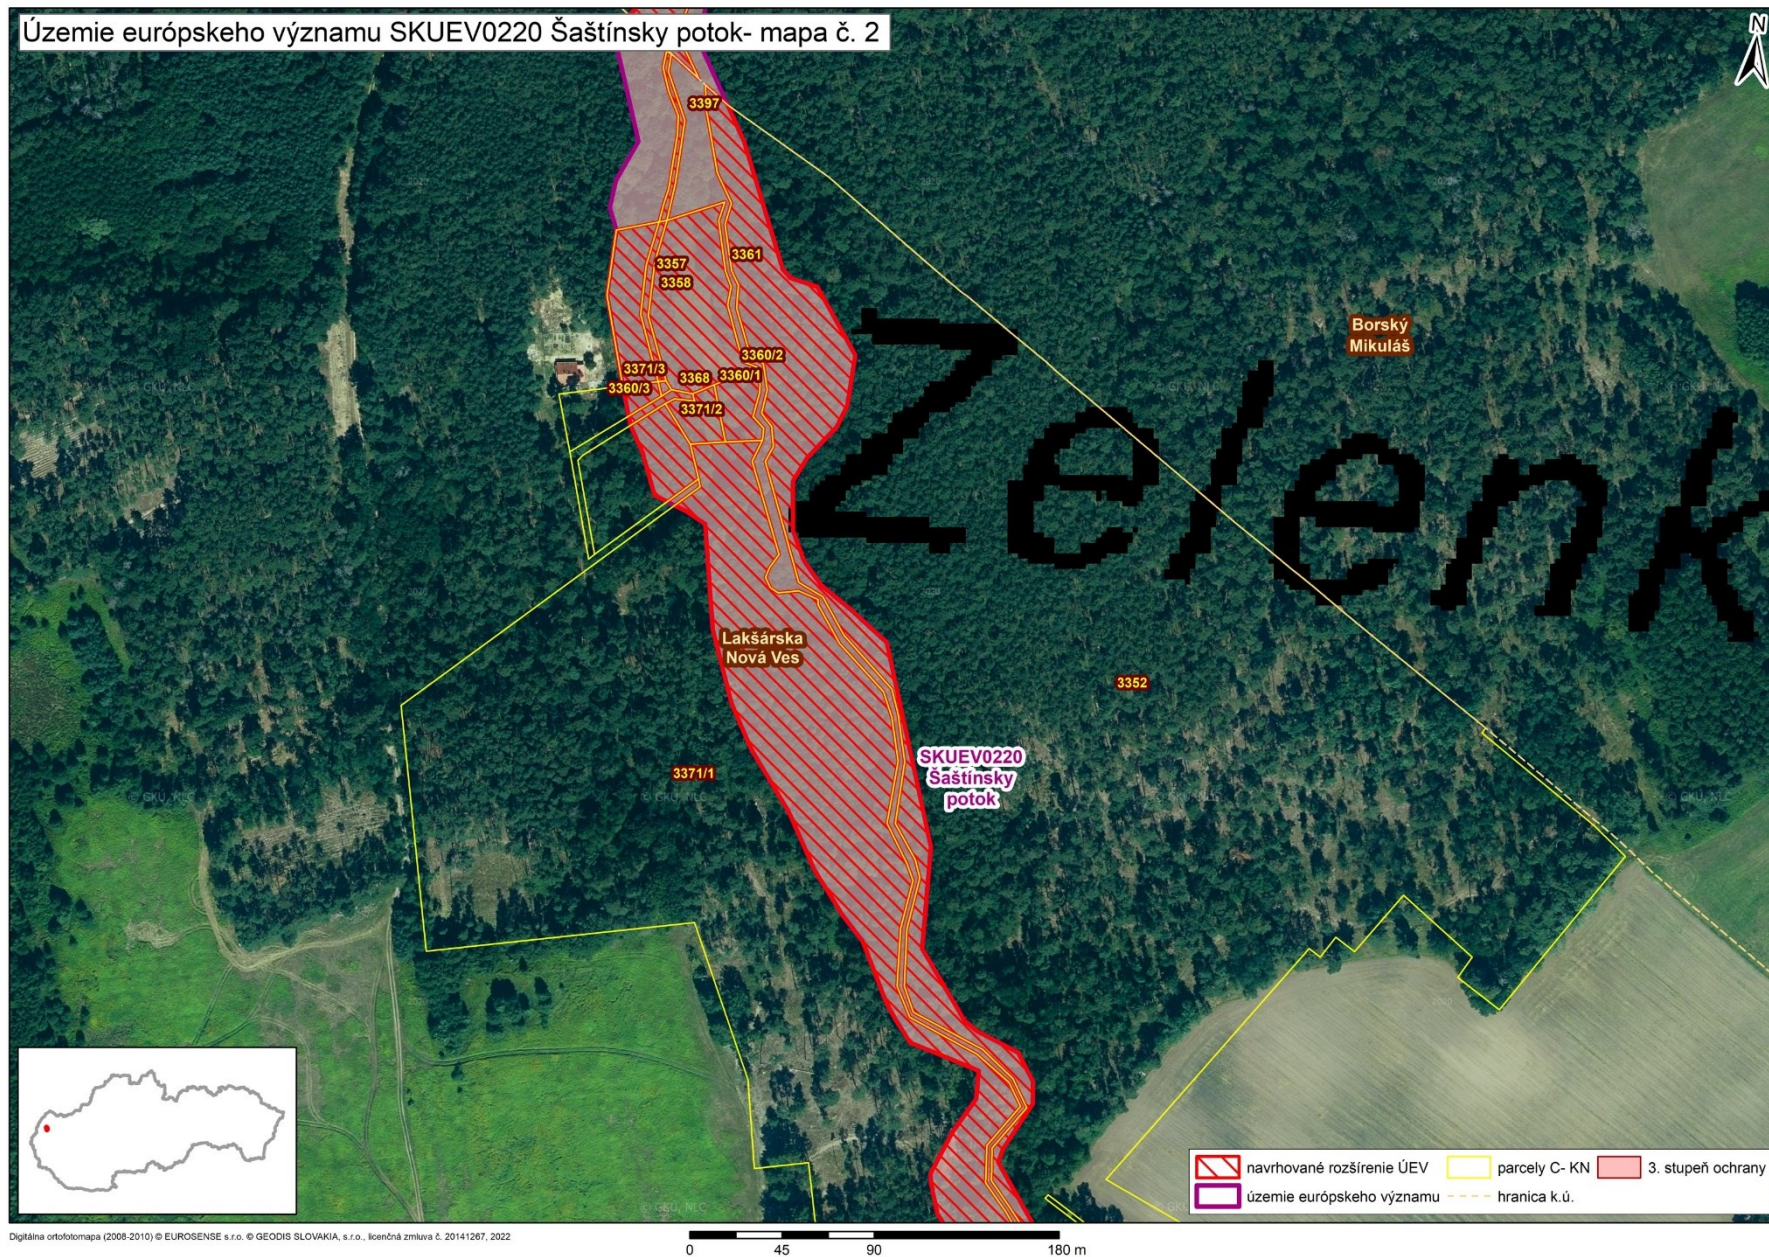

Mapa s vyznačením celej lokality SKUEV0220 Šaštínsky potok a vybraných parciel podľa registra „C“ katastra nehnuteľností, ktoré celé alebo časťou majú byť zaradené do predmetnej lokality

Mapa č. 1 s bližším vyznačením vybraných parciel podľa registra „C“ katastra nehnuteľností, ktoré celé alebo časťou majú byť zaradené do lokality SKUEV0220 Šaštínsky potok

Mapa č. 2 s bližším vyznačením vybraných parciel podľa registra „C“ katastra nehnuteľností, ktoré celé alebo časťou majú byť zaradené do lokality SKUEV0220 Šaštínsky potok

Mapa č. 3 s bližším vyznačením vybraných parciel podľa registra „C“ katastra nehnuteľností, ktoré celé alebo časťou majú byť zaradené do lokality SKUEV0220 Šaštínsky potok

Mapa č. 4 s bližším vyznačením vybraných parciel podľa registra „C“ katastra nehnuteľností, ktoré celé alebo časťou majú byť zaradené do lokality SKUEV0220 Šaštínsky potok