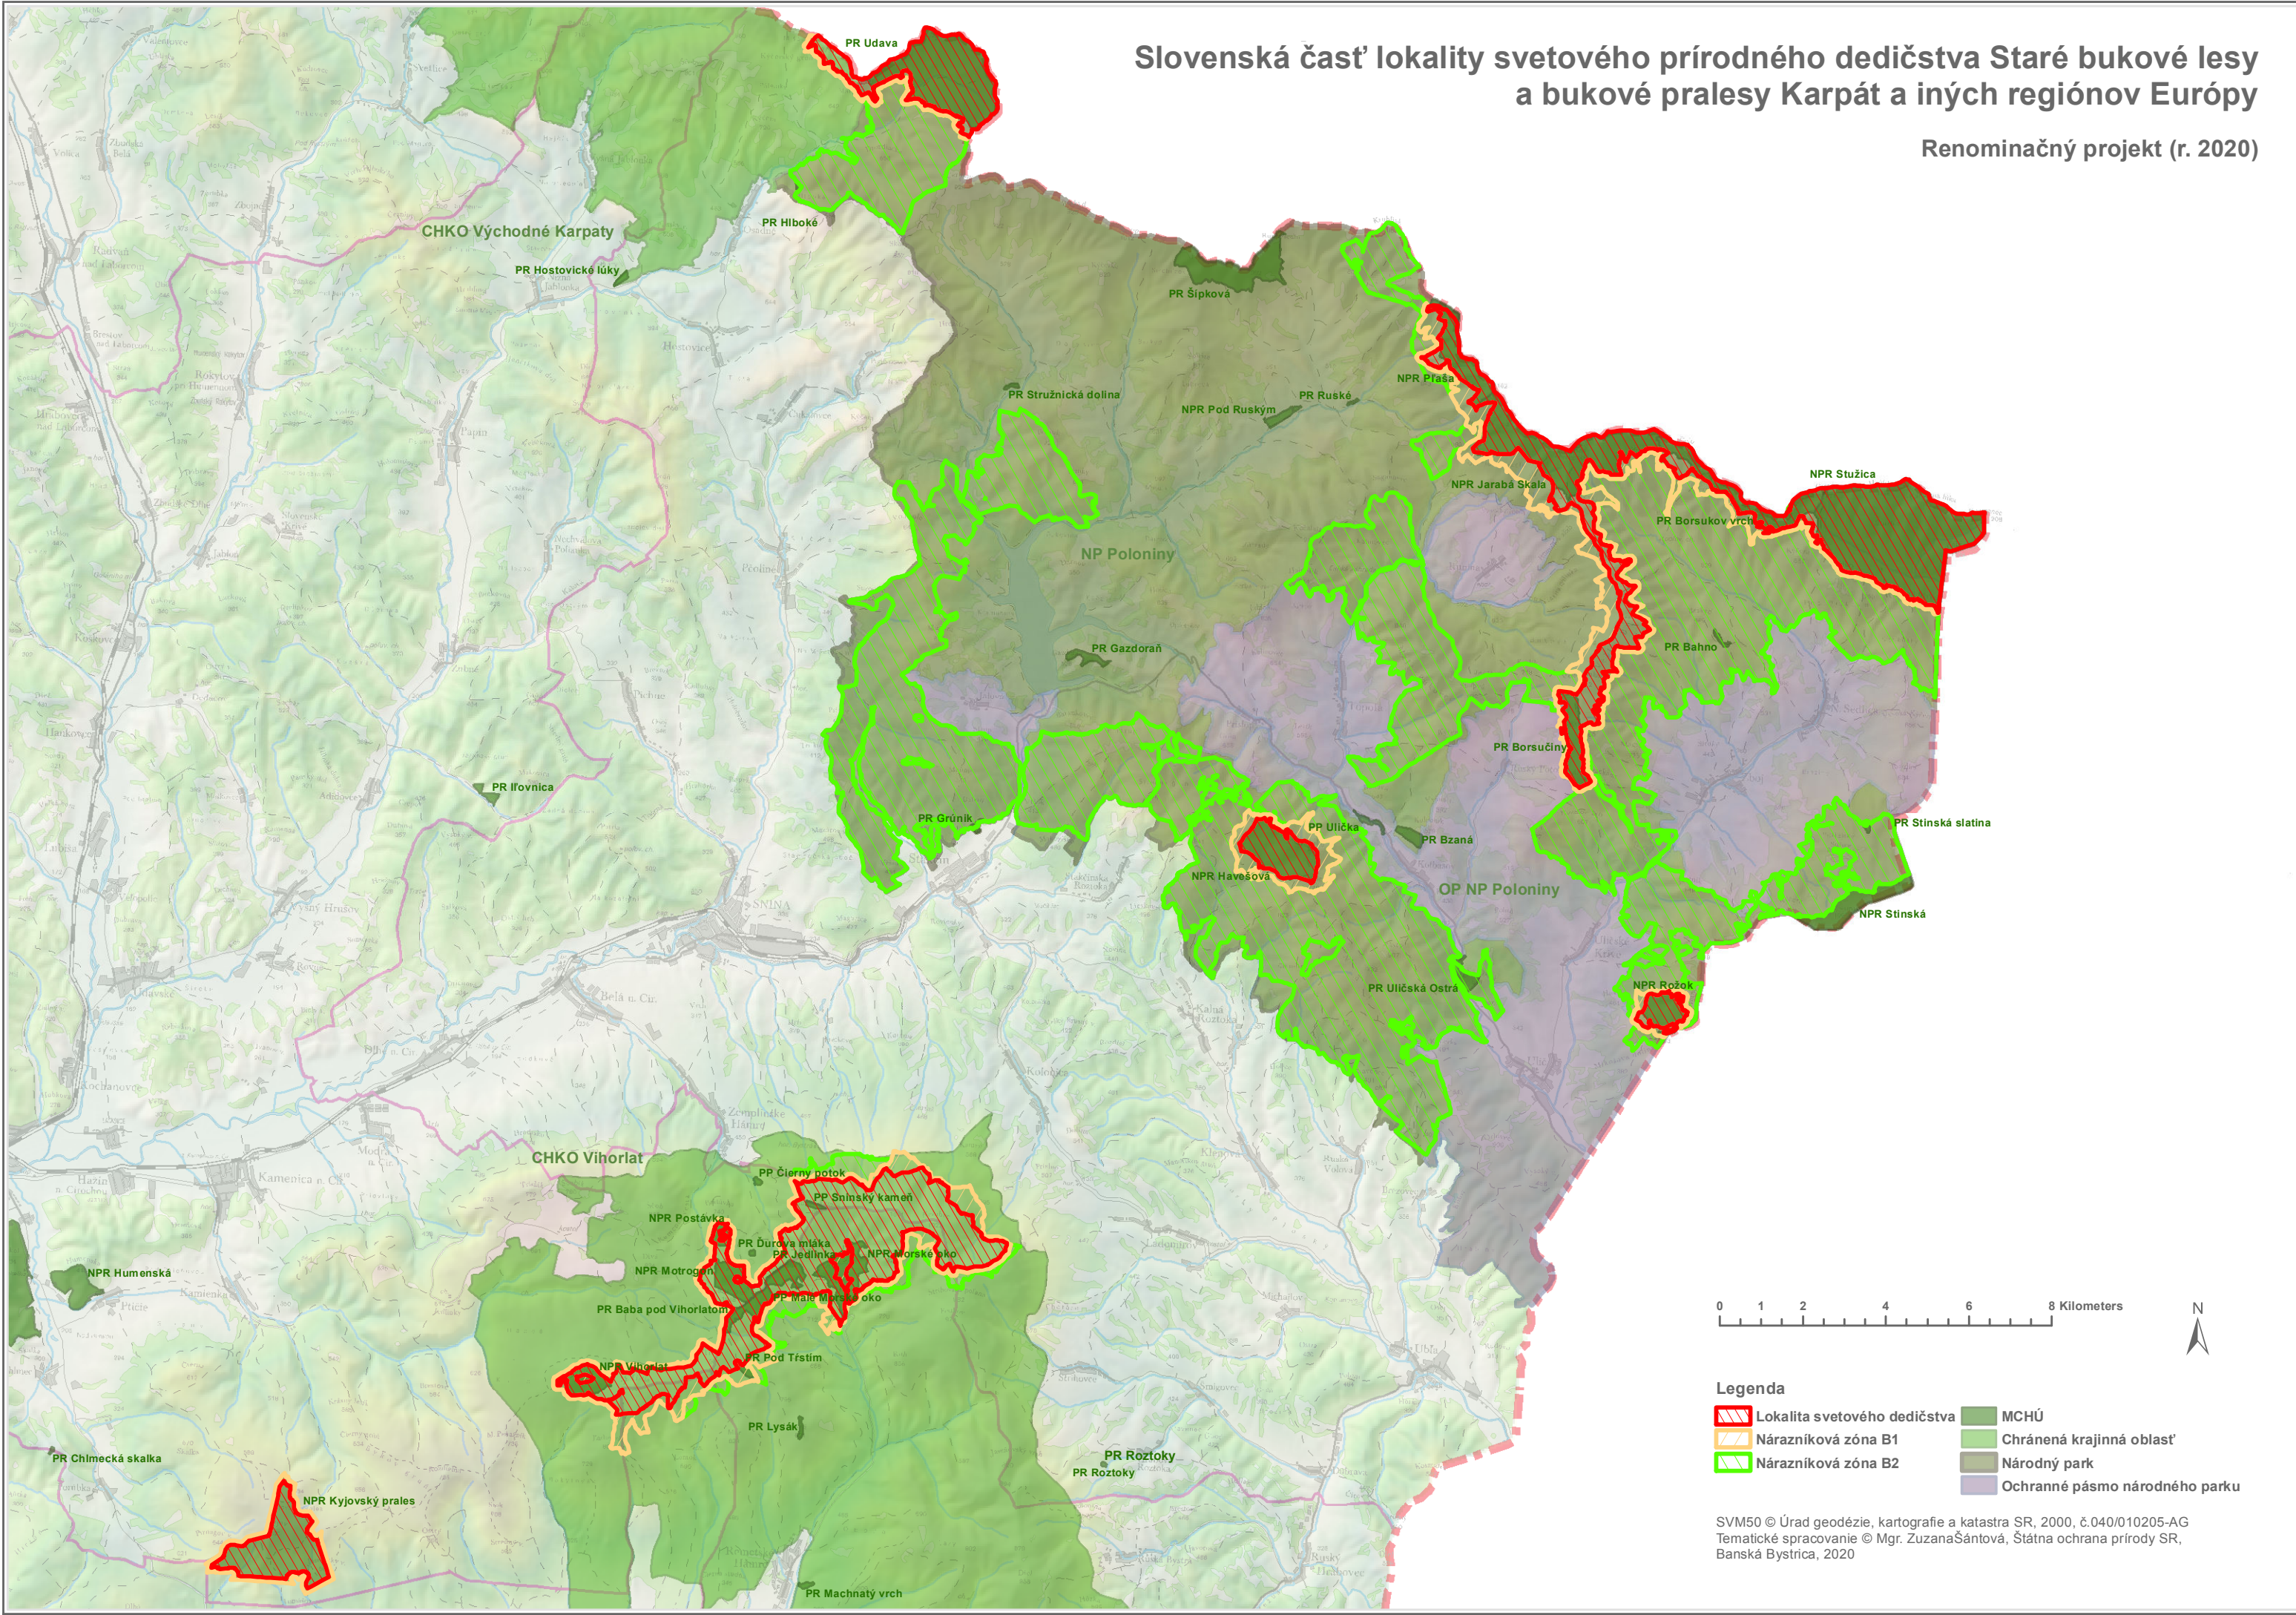

Slovenská časť lokality svetového prírodného dedičstva Staré bukové lesy a bukové pralesy Karpát a iných regiónov Európy

Renominačný projekt (r. 2020)

Legenda

	Lokalita svetového dedičstva		MCHÚ
	Nárazníková zóna B1		Chránená krajinná oblasť
	Nárazníková zóna B2		Národný park
			Ochranné pásmo národného parku

SVM50 © Úrad geodézie, kartografie a katastra SR, 2000, č.040/010205-AG
 Tematické spracovanie © Mgr. Zuzana Šantová, Štátna ochrana prírody SR,
 Banská Bystrica, 2020