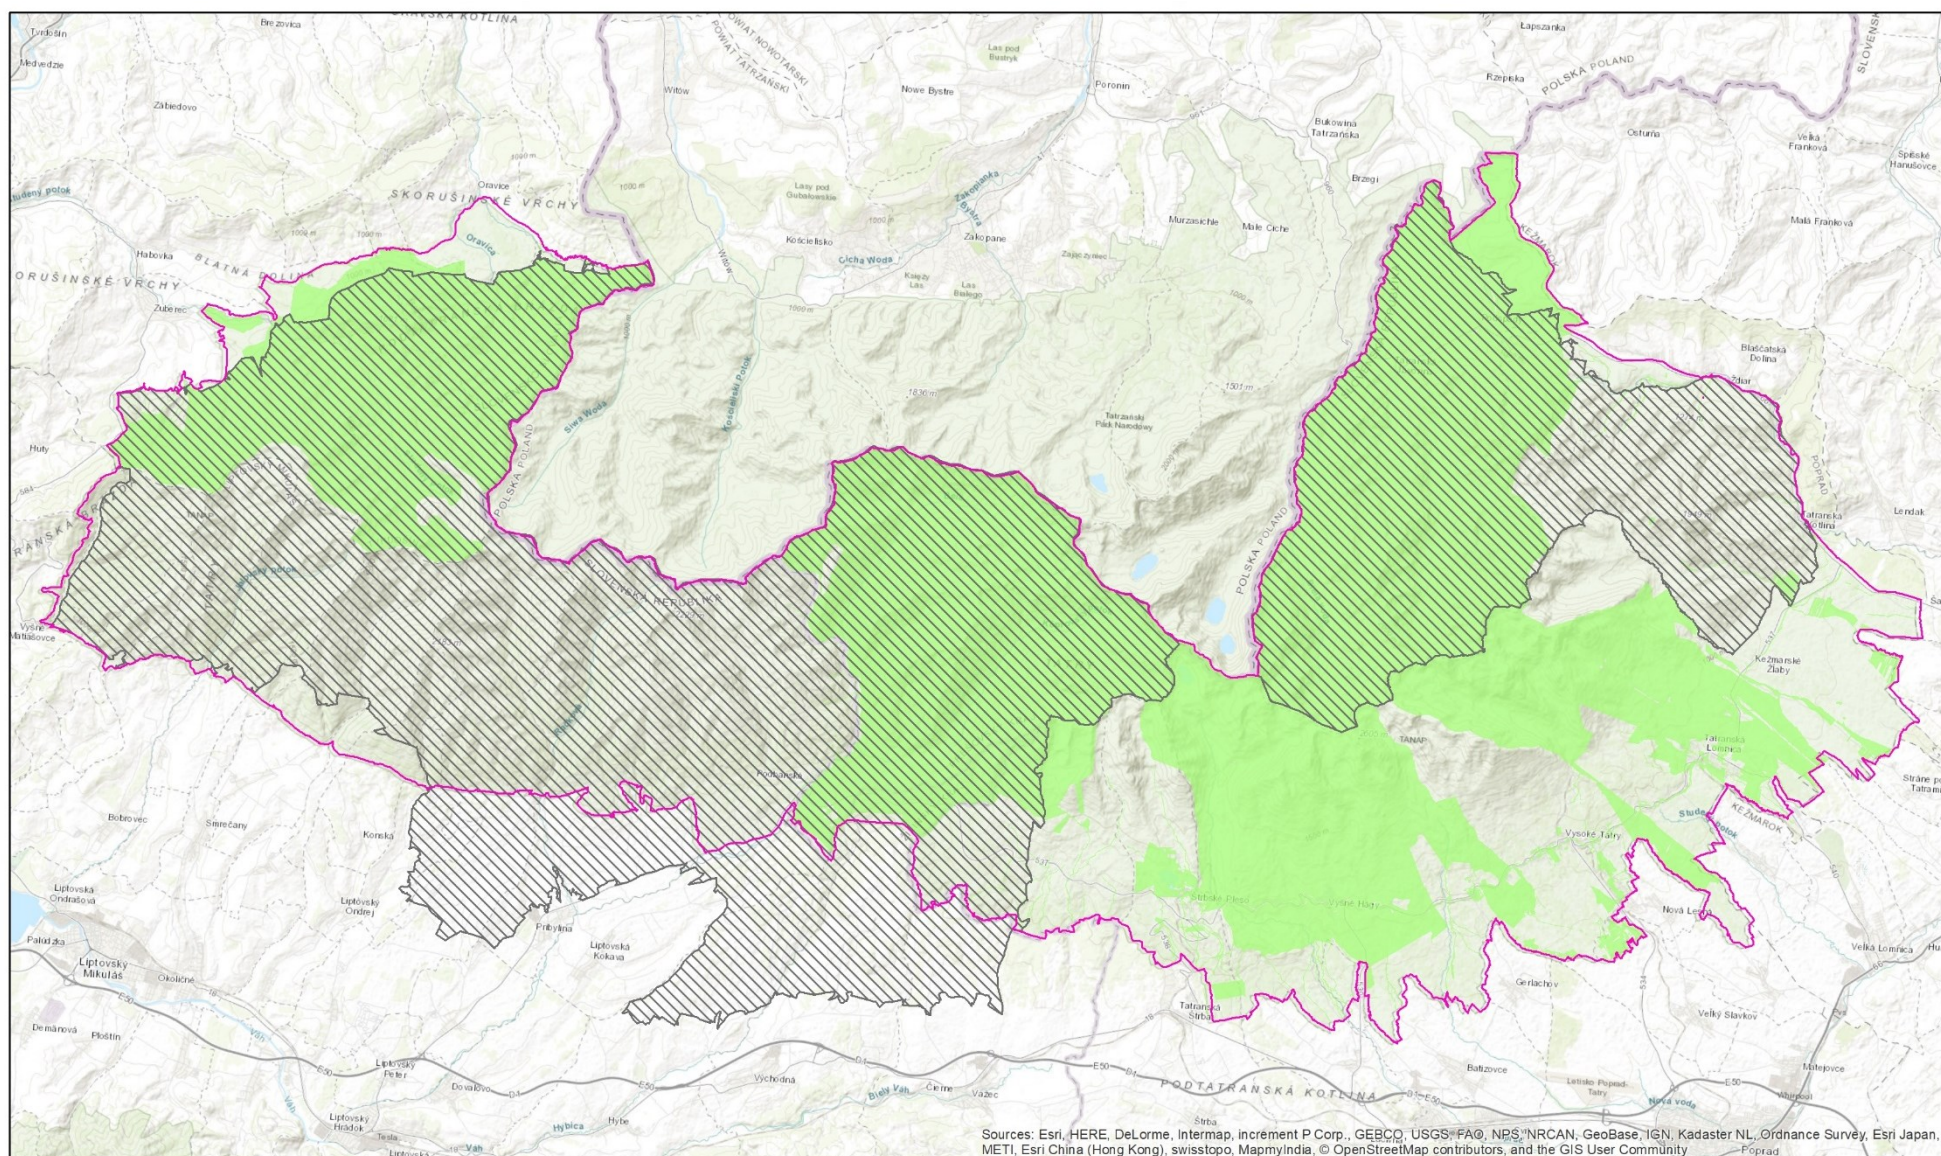

Identifikácia projektového územia v rámci SKCHVU030 Tatry a vo vlastnom území TANAP

Legenda

	SKCHVU030 Tatry		Hranica TANAP-u
	Projektové územie		

0 1 950 3 900 7 800 11 700 15 600
Meters