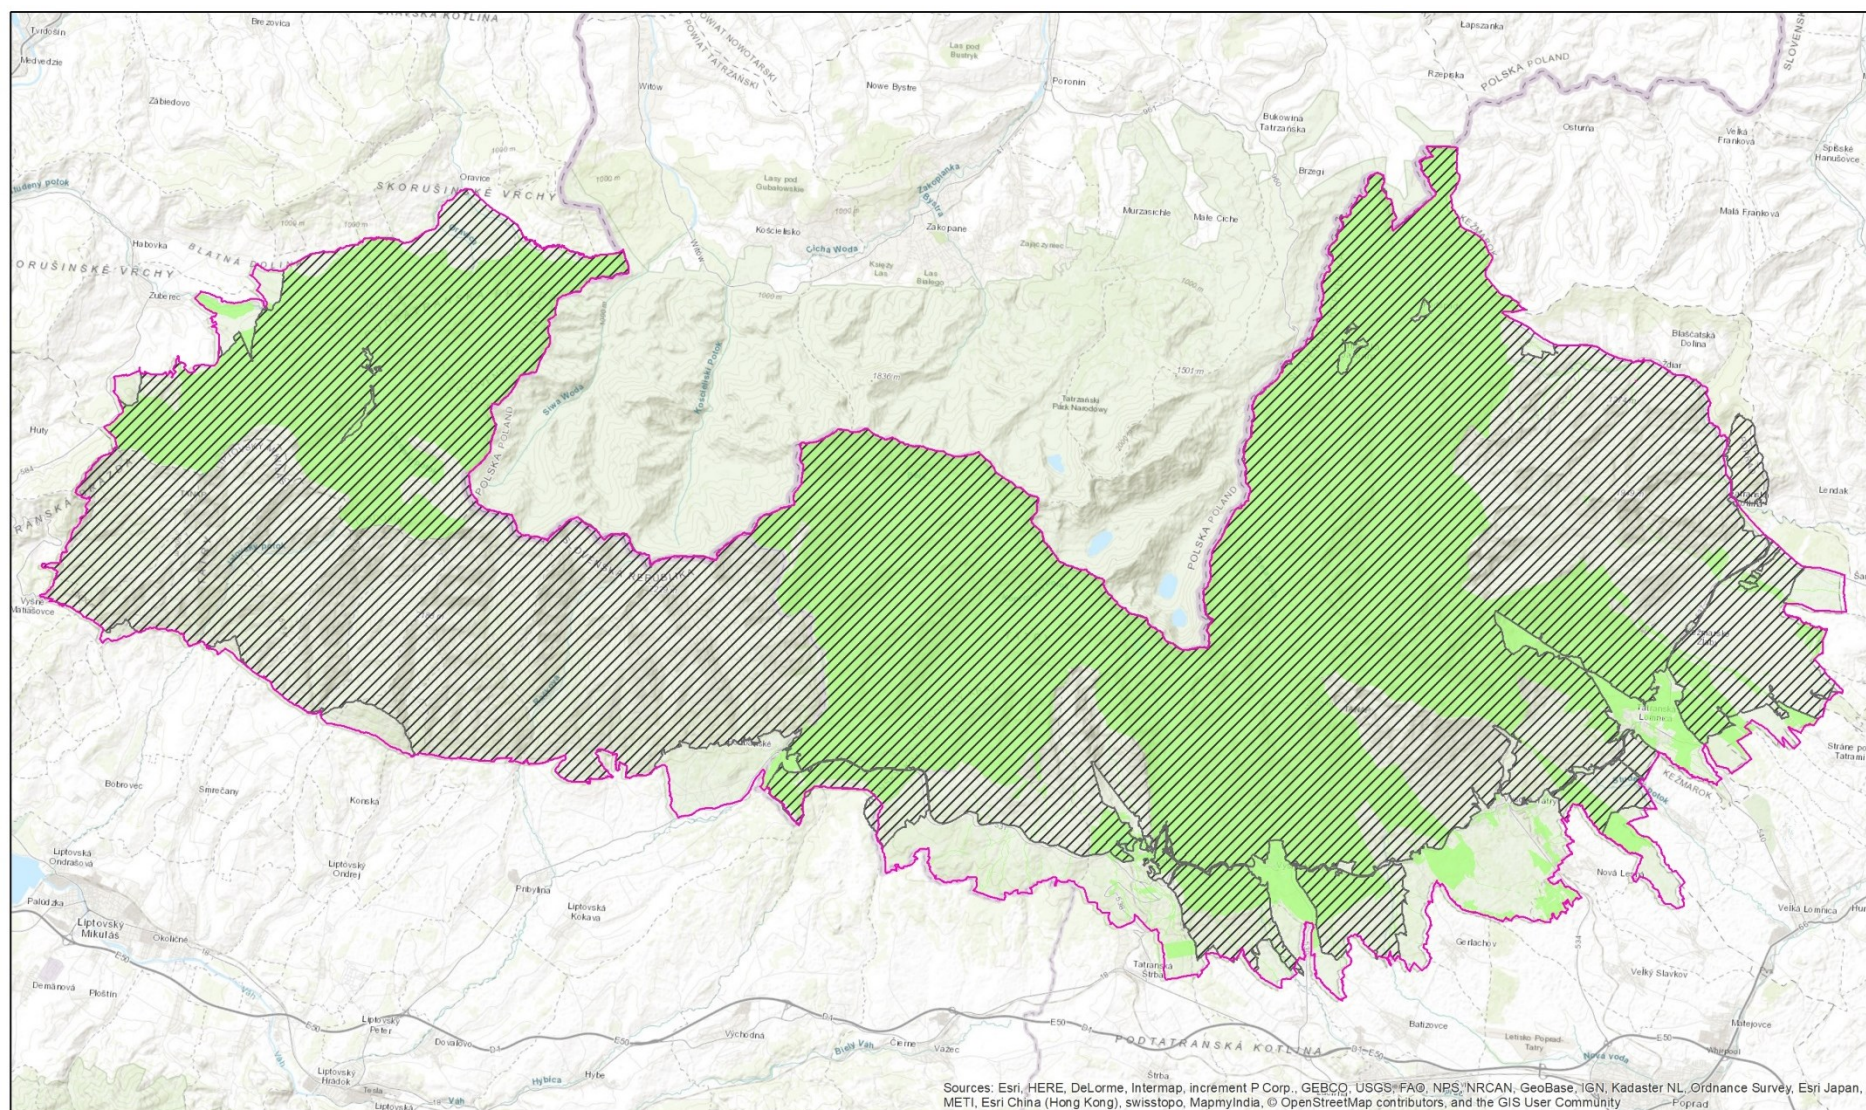

Identifikácia projektového územia v rámci SKUEV0307 Tatry a vo vlastnom území TANAP

Tematické spracovanie © Správa TANAP-u, 2025

Legenda

| | | | |
|---|-------------------|---|-----------------|
|  | SKUEV0307 Tatry |  | Hranica TANAP-u |
|  | Projektové územie | | |

0 1 950 3 900 7 800 11 700 15 600
Meters