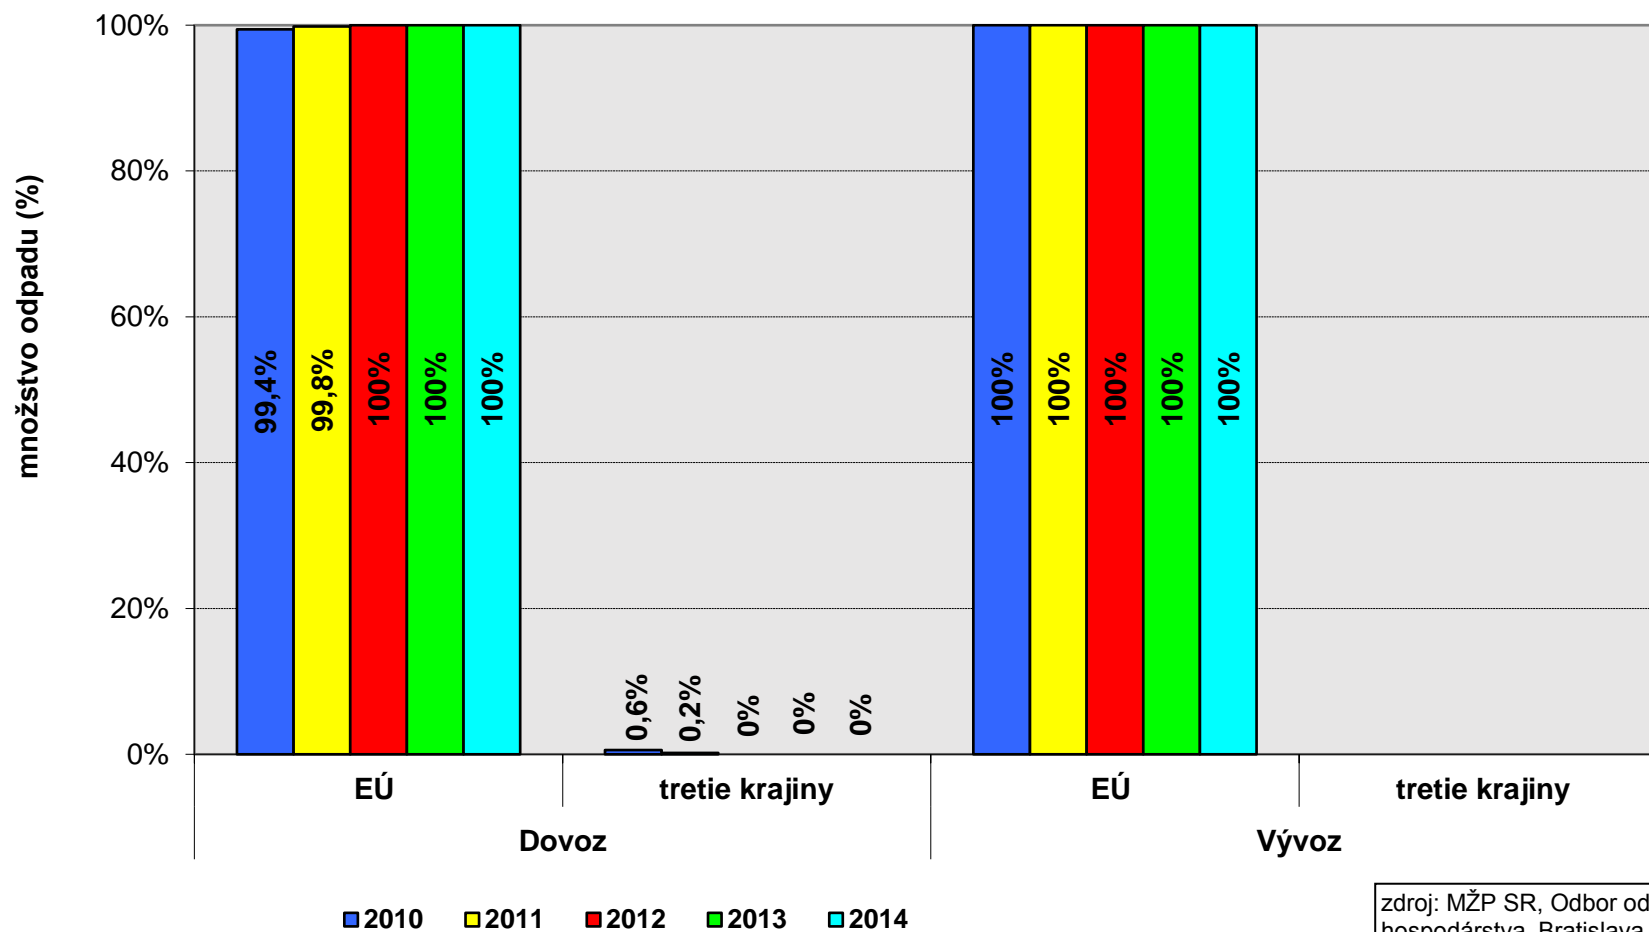

**Podiel množstva odpadu dovezeného na územie SR a vyvezeného z územia SR do/z krajín EÚ a tretích krajín v rokoch 2010-2014**

zdroj: MŽP SR, Odbor odpadového hospodárstva, Bratislava