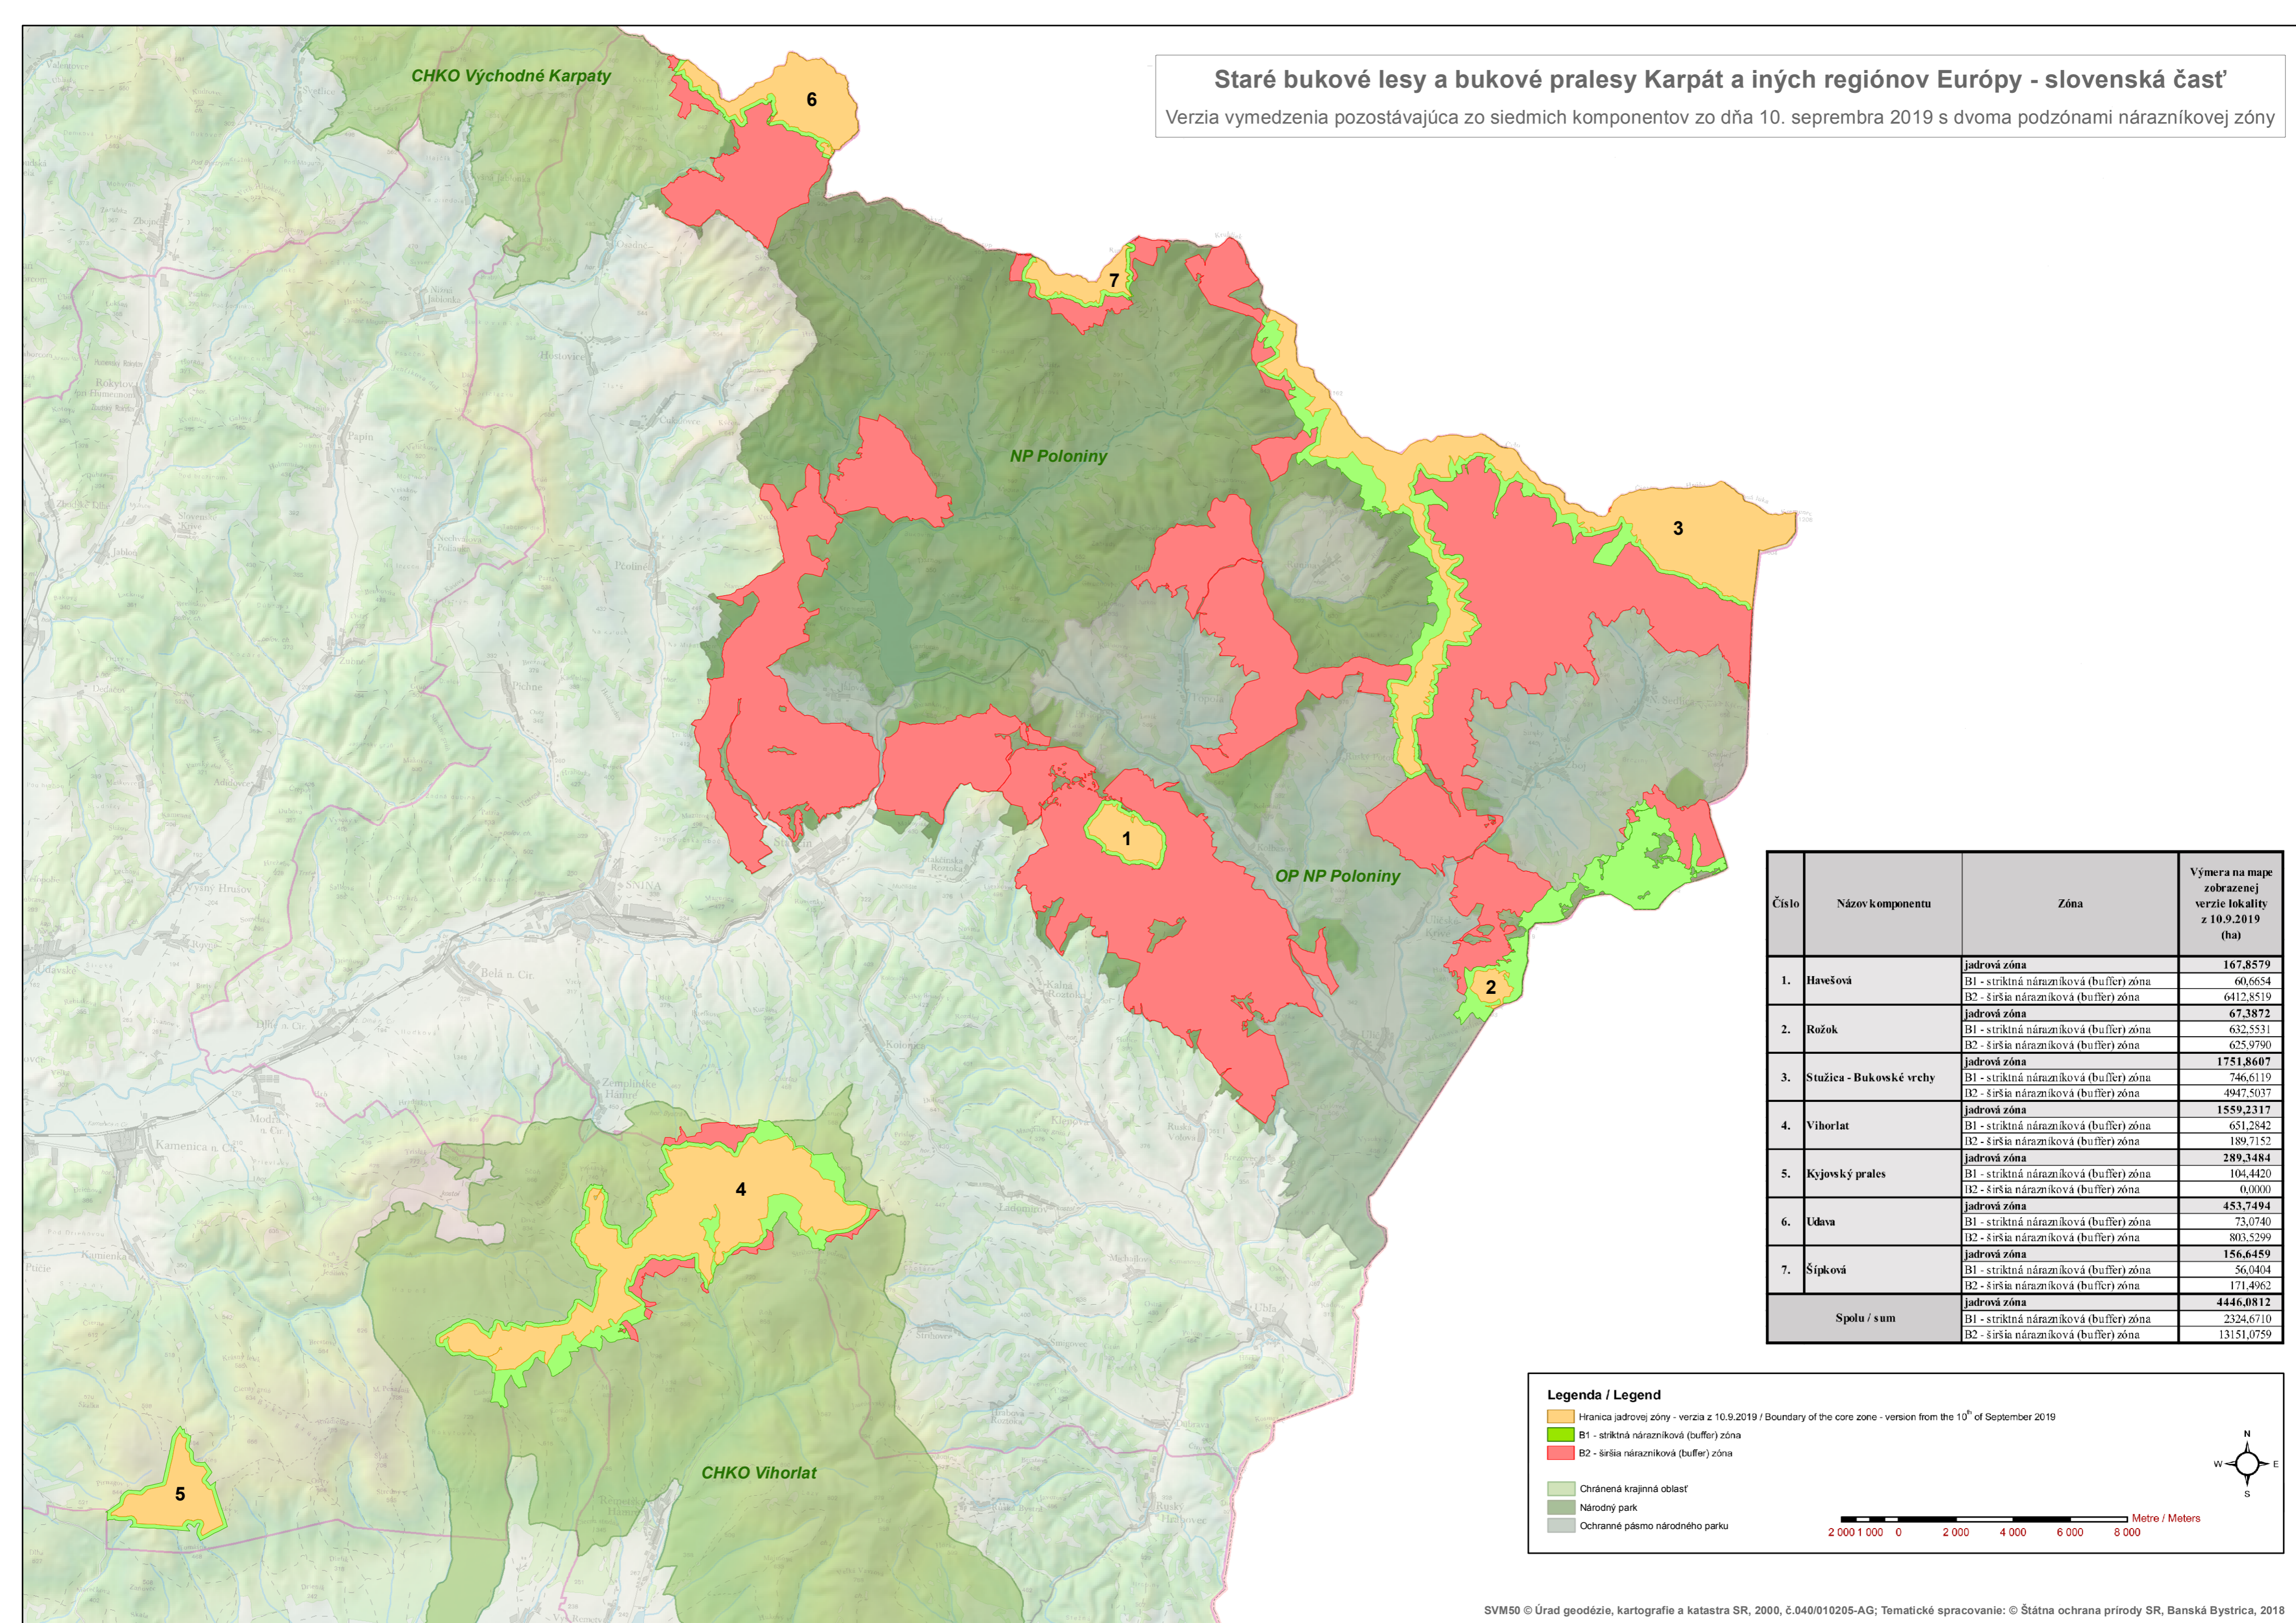

Staré bukové lesy a bukové pralesy Karpát a iných regiónov Európy - slovenská časť

Verzia vymedzenia pozostávajúca zo siedmich komponentov zo dňa 10. septembra 2019 s dvoma podzónami nárazníkovej zóny

Číslo	Názov komponentu	Zóna	Výmera na mape zobrazenej verzie lokality z 10.9.2019 (ha)
1.	Havěšová	jadrová zóna	167,8579
		B1 - striktná nárazníková (buffer) zóna	60,6654
		B2 - širšia nárazníková (buffer) zóna	6412,8519
2.	Rožok	jadrová zóna	67,3872
		B1 - striktná nárazníková (buffer) zóna	632,5531
		B2 - širšia nárazníková (buffer) zóna	625,9790
3.	Stužica - Bukovské vrchy	jadrová zóna	1751,8607
		B1 - striktná nárazníková (buffer) zóna	746,6119
		B2 - širšia nárazníková (buffer) zóna	4947,5037
4.	Vihorlat	jadrová zóna	1559,2317
		B1 - striktná nárazníková (buffer) zóna	651,2842
		B2 - širšia nárazníková (buffer) zóna	189,7152
5.	Kyjovský prales	jadrová zóna	289,3484
		B1 - striktná nárazníková (buffer) zóna	104,4420
		B2 - širšia nárazníková (buffer) zóna	0,0000
6.	Udava	jadrová zóna	453,7494
		B1 - striktná nárazníková (buffer) zóna	73,0740
		B2 - širšia nárazníková (buffer) zóna	803,5299
7.	Šípková	jadrová zóna	156,6459
		B1 - striktná nárazníková (buffer) zóna	56,0404
		B2 - širšia nárazníková (buffer) zóna	171,4962
Spolu / sum		jadrová zóna	4446,0812
		B1 - striktná nárazníková (buffer) zóna	2324,6710
		B2 - širšia nárazníková (buffer) zóna	13151,0759

Legenda / Legend

- Hranica jadrovej zóny - verzia z 10.9.2019 / Boundary of the core zone - version from the 10th of September 2019
- B1 - striktná nárazníková (buffer) zóna
- B2 - širšia nárazníková (buffer) zóna
- Chránená krajinná oblasť
- Národný park
- Ochranné pásmo národného parku