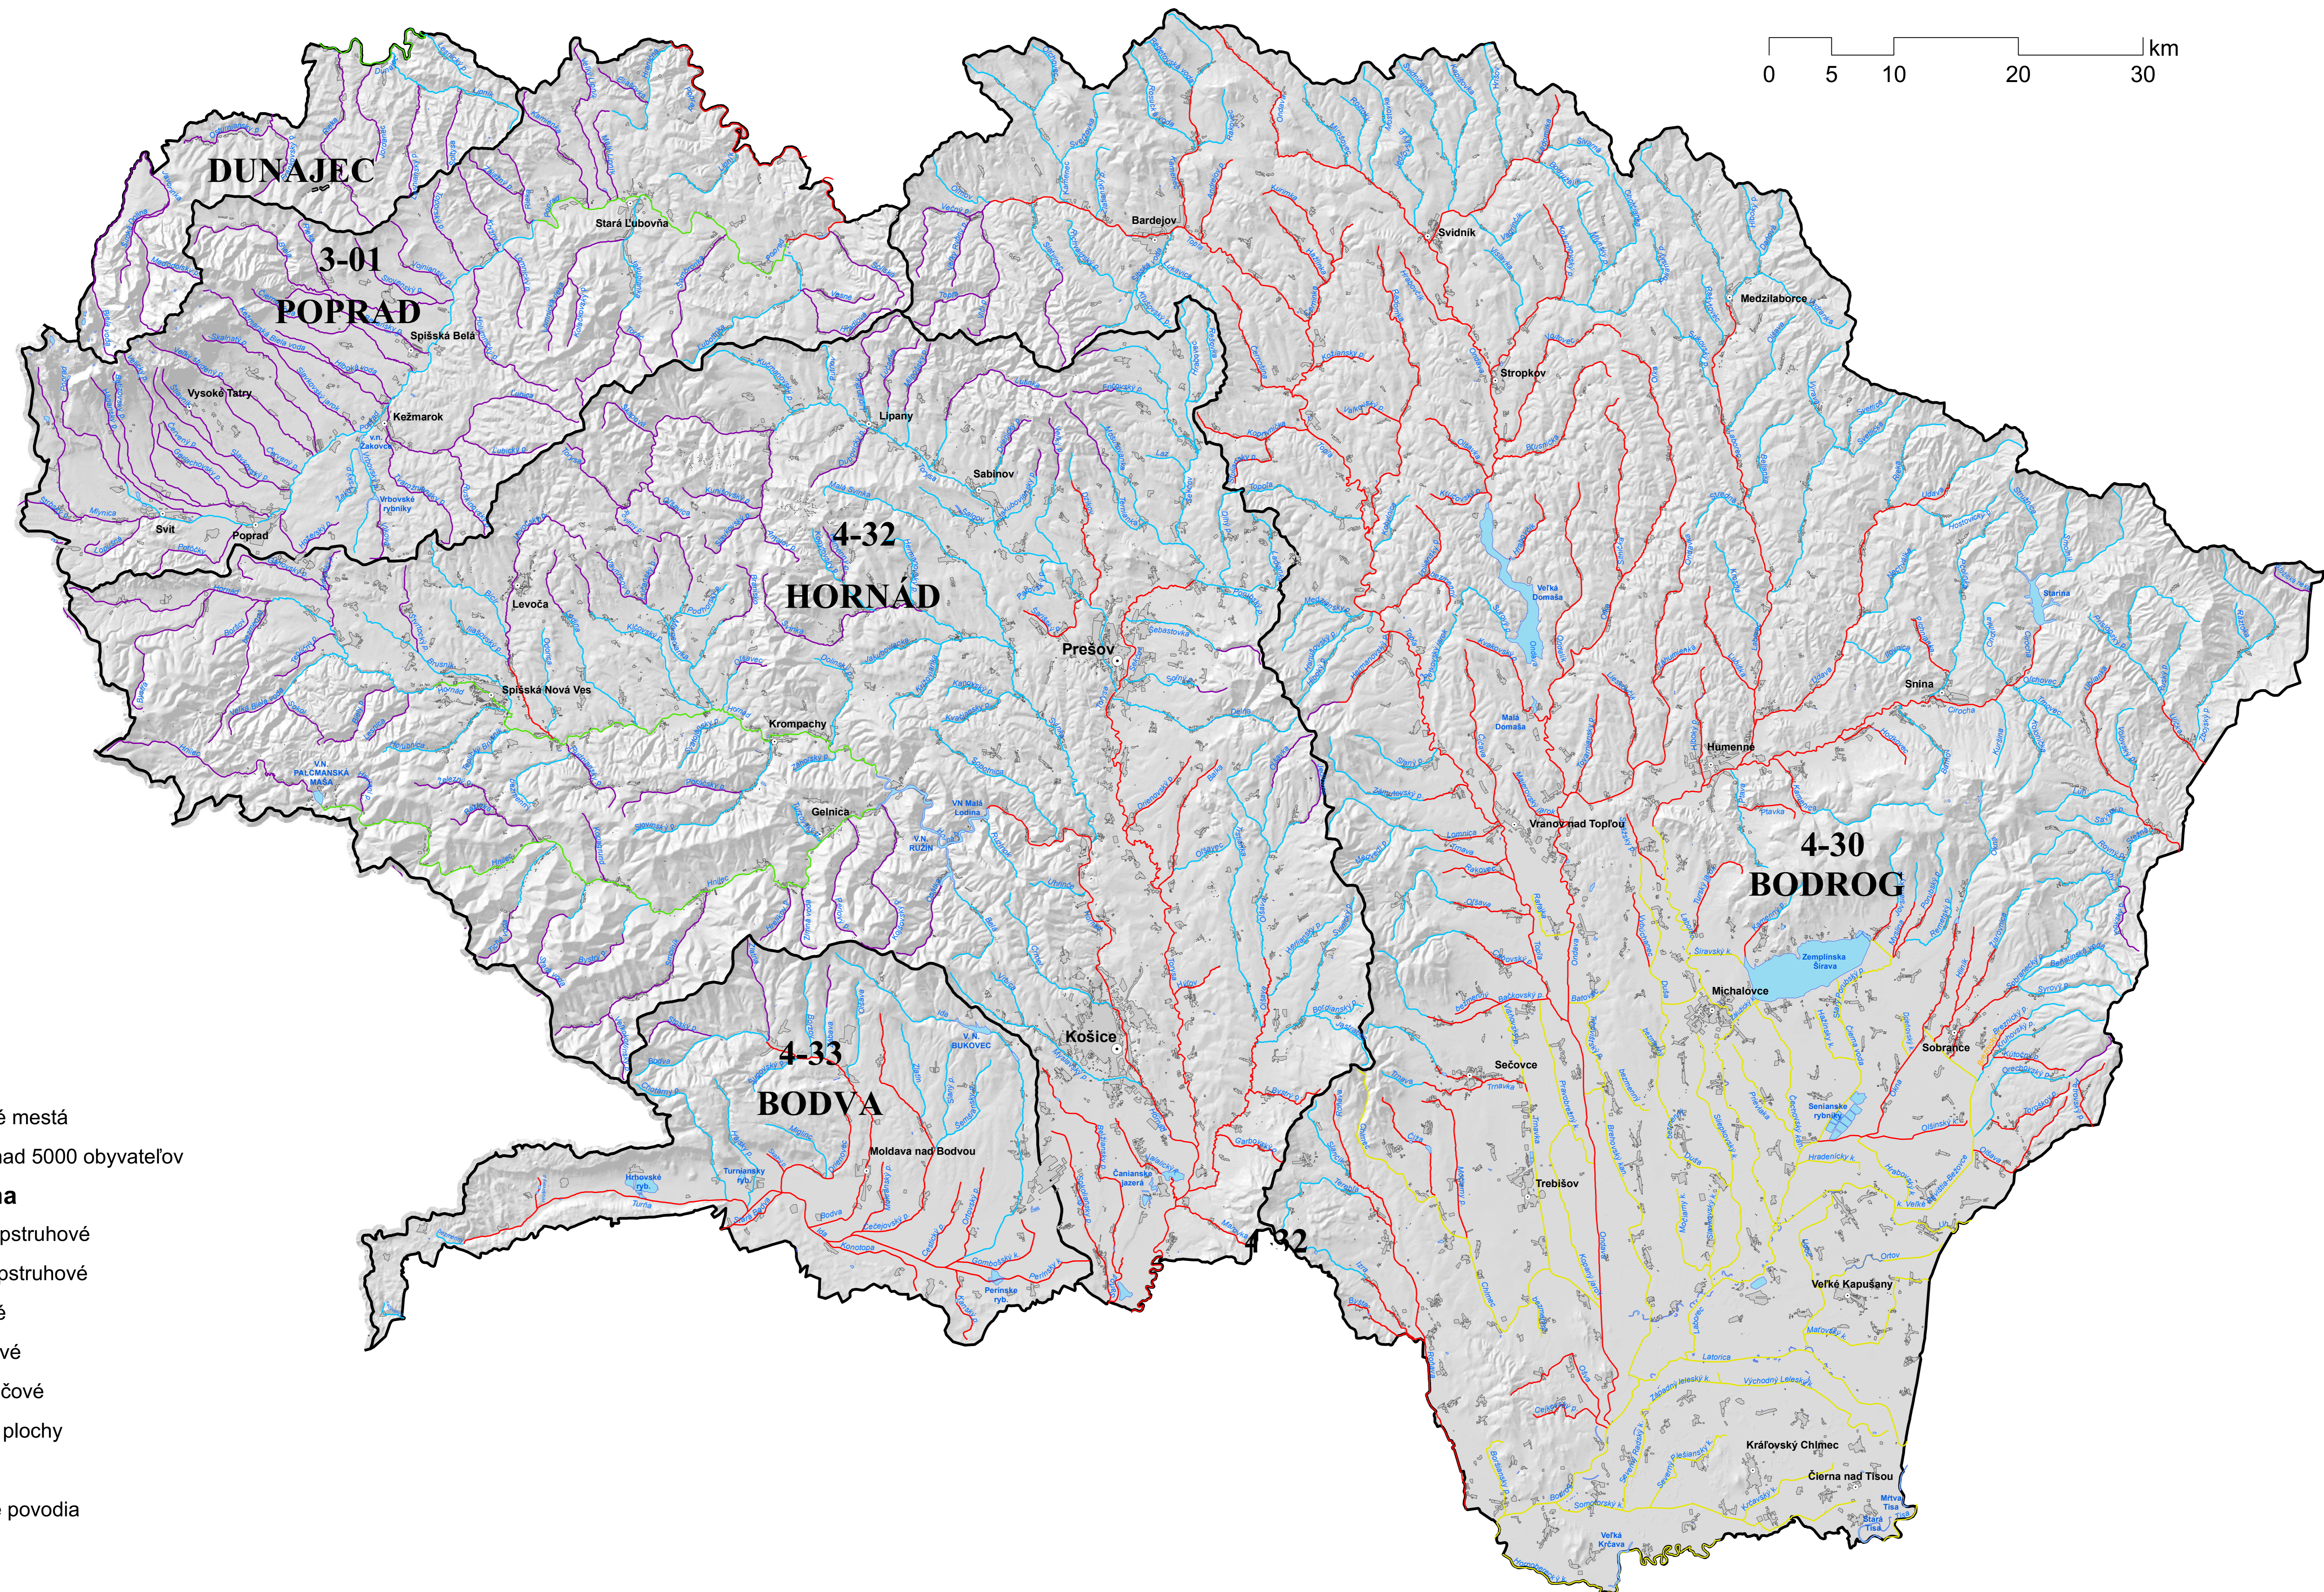

Zaradenie vodných útvarov SR do rybích pásiem - povodie Popradu, Hornádu, Bodvy a Bodrogu

Legenda

- ◉ krajské mestá
- obce nad 5000 obyvateľov

rybie pásma

- horné pstruhové
- dolné pstruhové
- lipňové
- mrenové
- pleskáčové
- vodné plochy
- sídla
- hlavné povodia

1:200 000