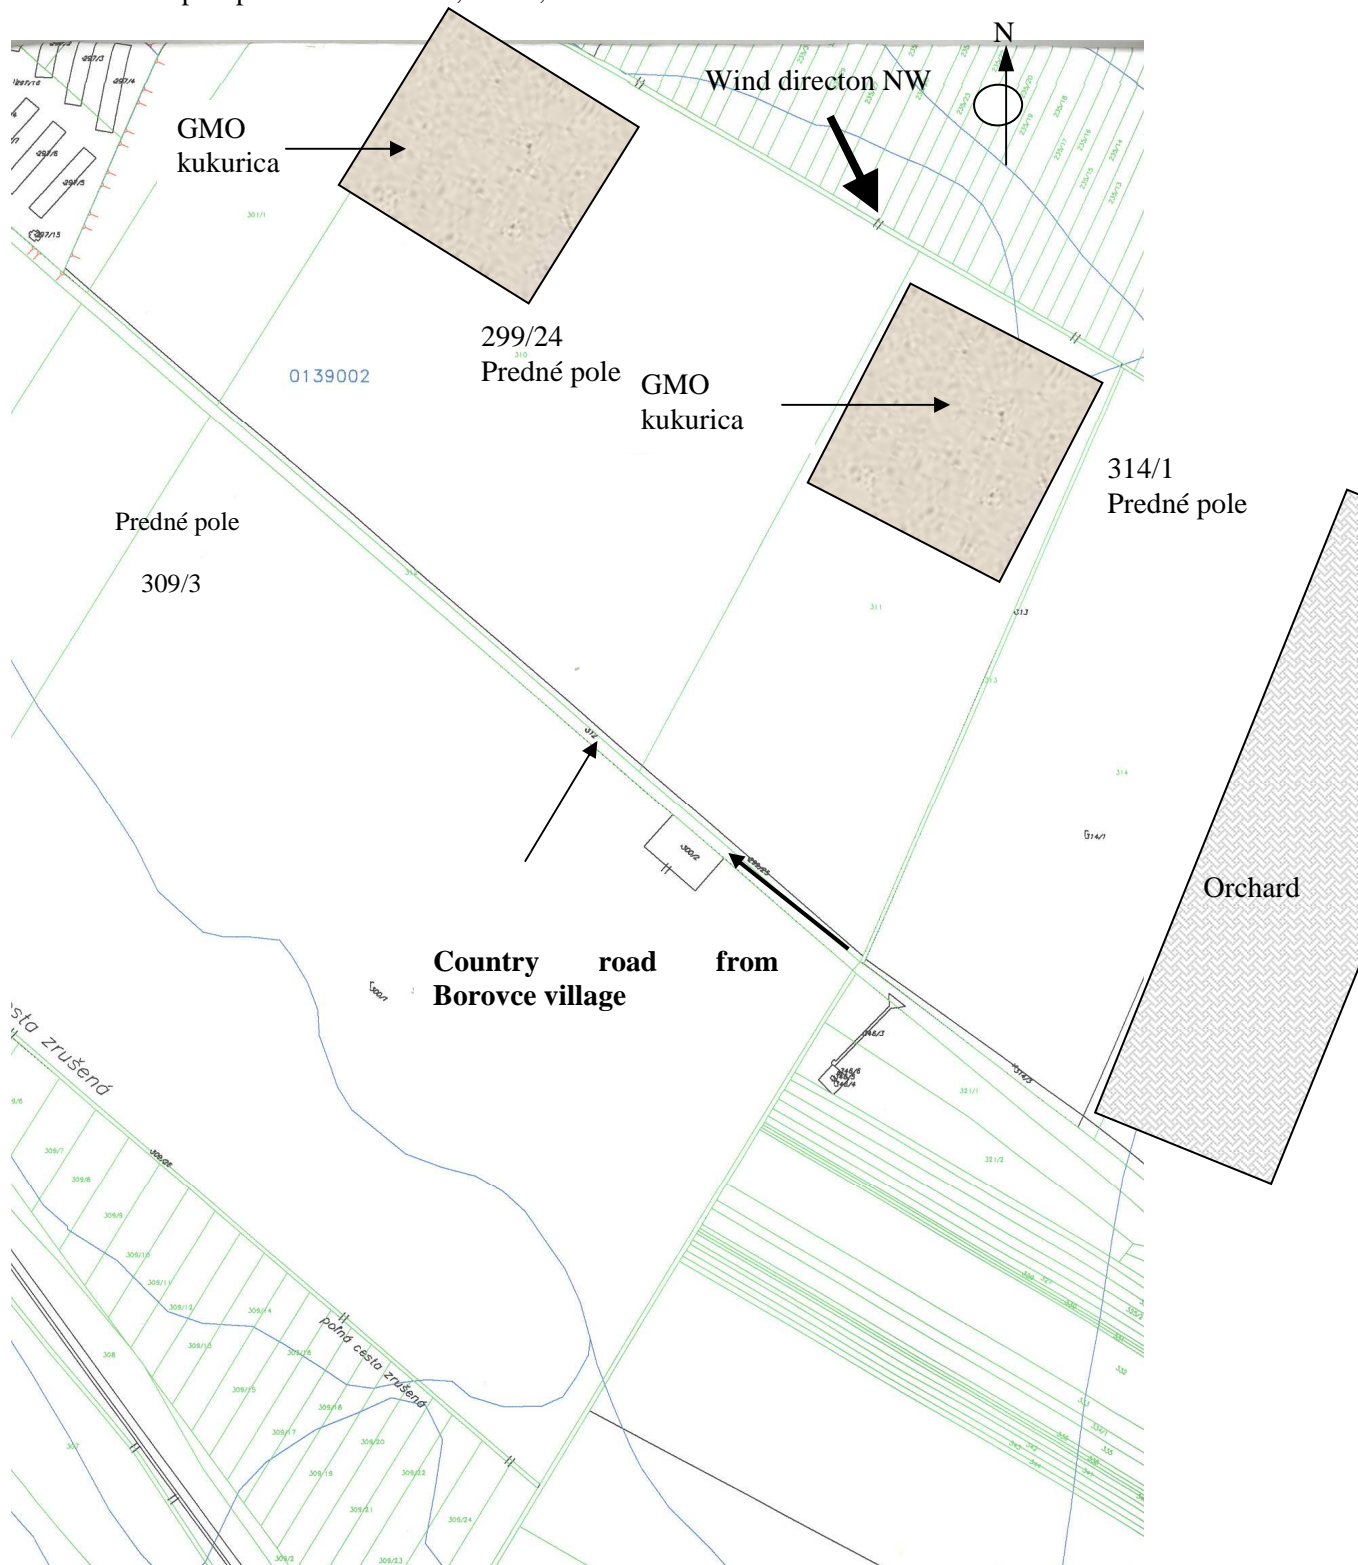

Príloha č. 1

Lokalita BOROVICE

Katastrálne územie Borovce

katastrálna mapa s parcelou č. 299/24; 300/1; 314/1

Žiadosť o udelenie povolenia na zavedenie kukurice NK603 do životného prostredia v Slovenskej republike

Príloha č. 2

Lokalita ŠPAČINCE

katastrálne územie Špačince

katastrálna mapa s parcelou č. 505/1

Žiadosť o udelenie povolenia na zavedenie kukurice NK603 do životného prostredia v Slovenskej republike

CVRV-VÚRV Piešťany

Príloha č. 3

Lokalita GABČÍKOVO

katastrálne územie Gabčíkovo

katastrálna mapa a číslo parcely: 5009, kód 2002/1

Žiadosť o udelenie povolenia na zavedenie kukurice NK603 do životného prostredia v Slovenskej republike

CVRV-VÚRV Piešťany

Príloha č. 8

Lokalita Šaľa

katastrálne územie Šaľa

katastrálna mapa a číslo parcely: 5342, kód dielu 4801/1

Žiadosť o udelenie povolenia na zavedenie kukurice NK603 do životného prostredia v Slovenskej republike