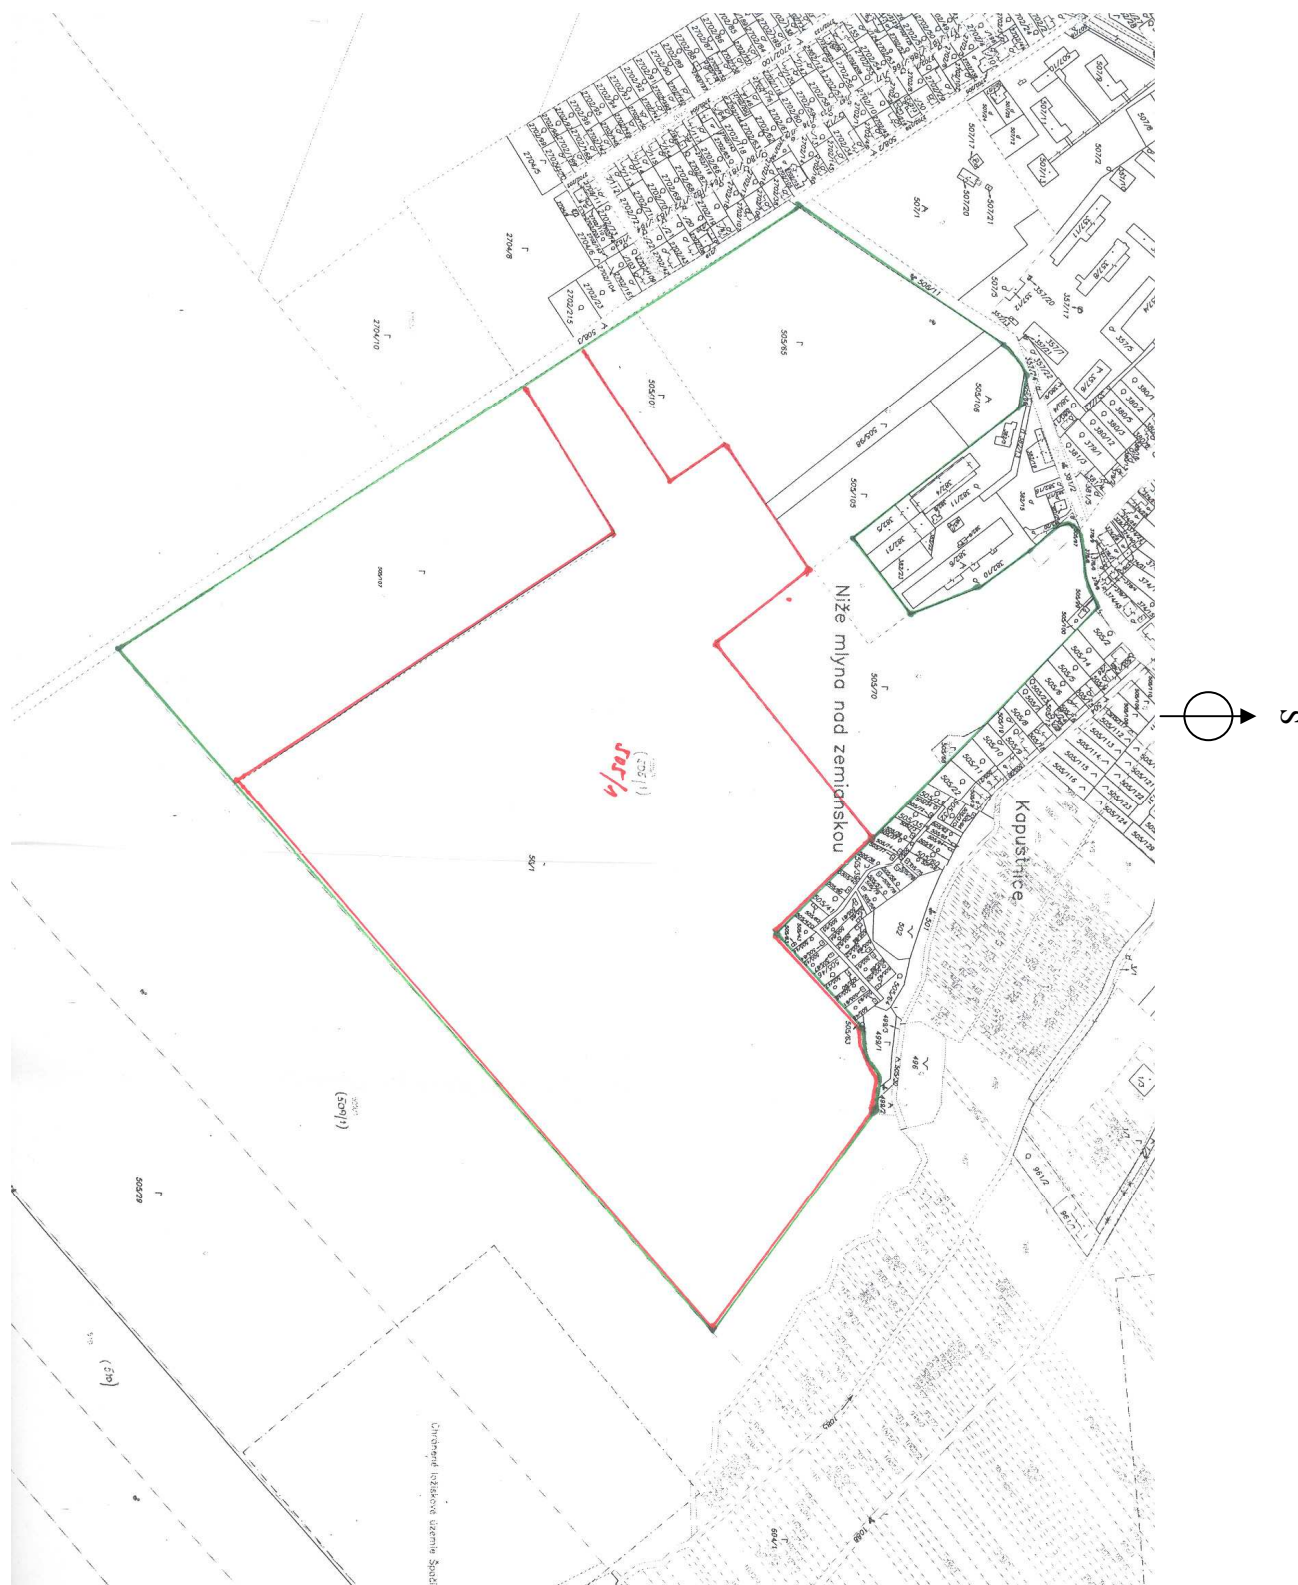

Príloha č. 1

Lokalita BOROVICE

Katastrálne územie Borovce

katastrálna mapa s parcelou č. 299/24; 300/1; 314/1

Žiadosť o udelenie povolenia na zavedenie kukurice NK603 do životného prostredia v Slovenskej republike

Príloha č. 2

Lokalita ŠPAČINCE

katastrálne územie Špačince

katastrálna mapa s parcelou č. 505/1

Žiadosť o udelenie povolenia na zavedenie kukurice NK603 do životného prostredia v Slovenskej republike

CVRV-VÚRV Piešťany

Príloha č. 3

Lokalita GABČÍKOVO

katastrálne územie Gabčíkovo

katastrálna mapa a číslo parcely: 5009, kód 2002/1

Žiadosť o udelenie povolenia na zavedenie kukurice NK603 do životného prostredia v Slovenskej republike

CVRV-VÚRV Piešťany

Príloha č. 8

Lokalita Šaľa

katastrálne územie Šaľa

katastrálna mapa a číslo parcely: 5342, kód dielu 4801/1

Žiadosť o udelenie povolenia na zavedenie kukurice NK603 do životného prostredia v Slovenskej republike