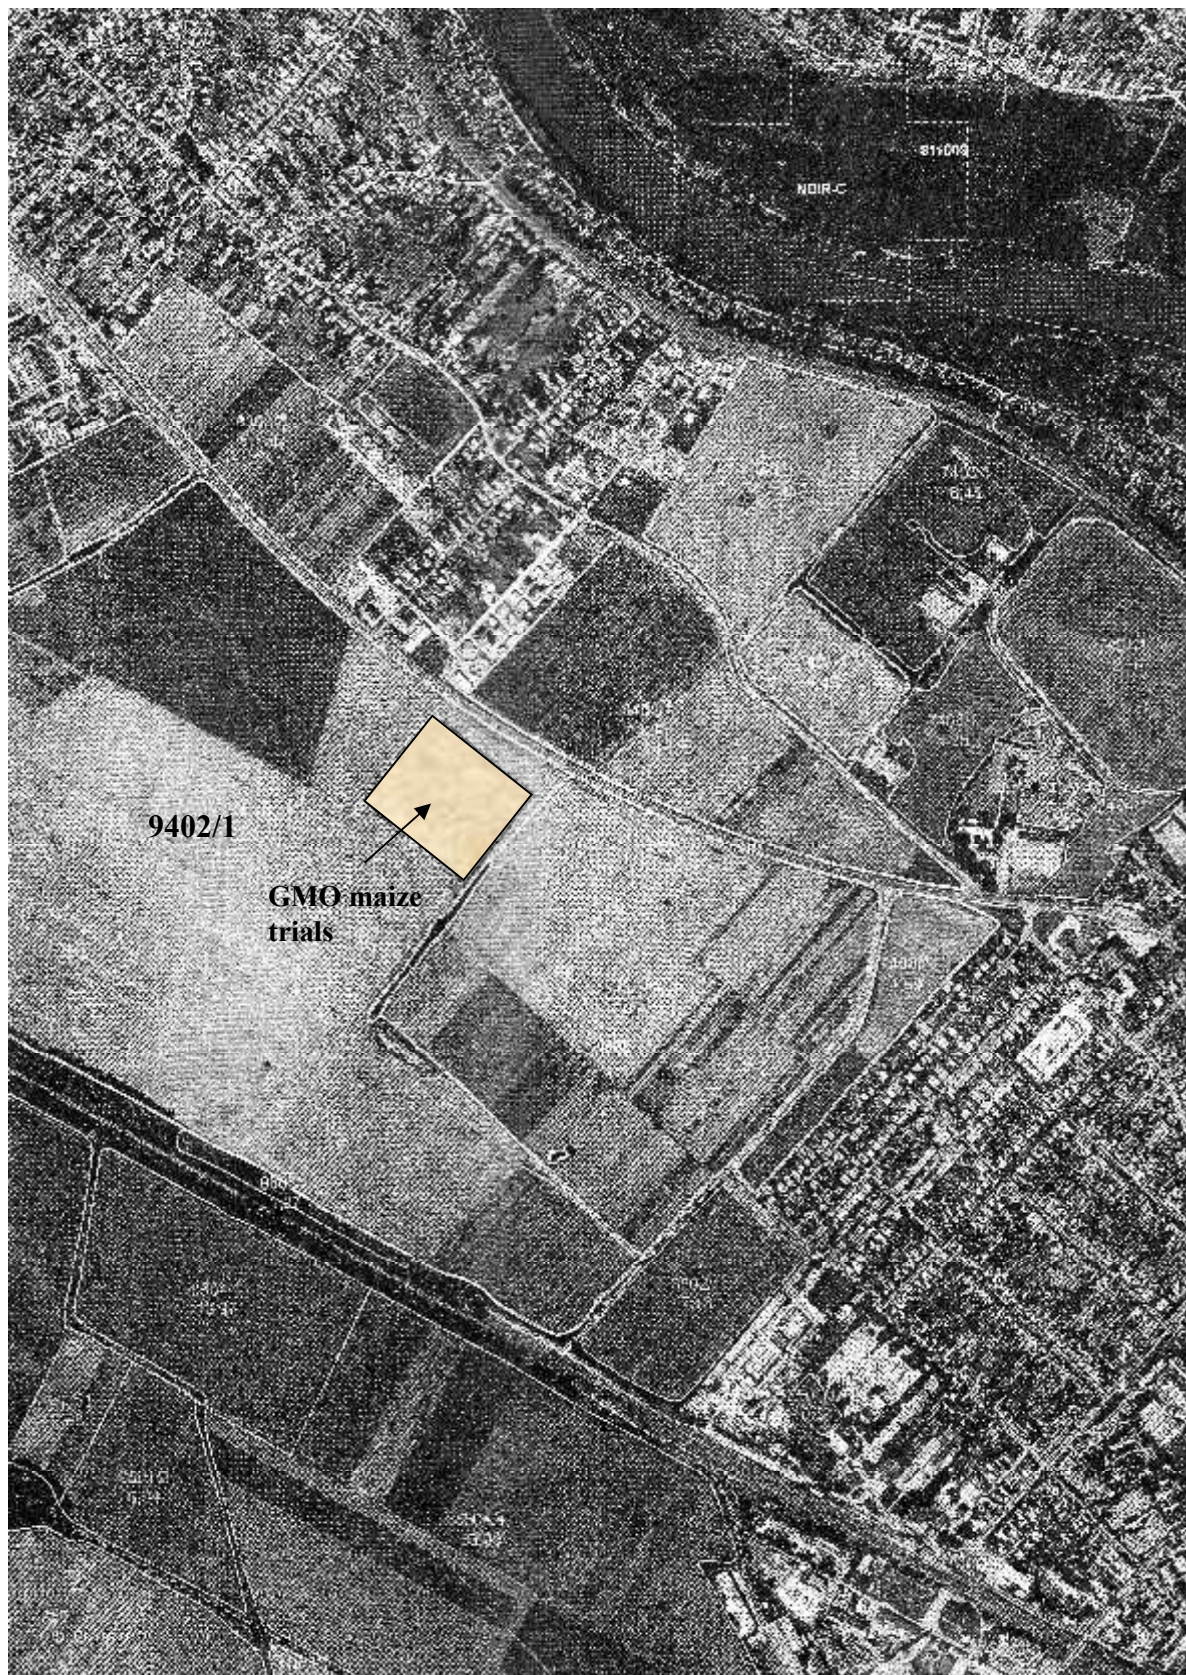

Príloha č. 2**Lokalita BOROVICE**

Katastrálne územie Borovce

katastrálna mapa a číslo parcely: 299/24 (3601/1).

Príloha č. 3

Lokalita GABČÍKOVO

katastrálne územie Gabčíkovo

Ortofotomapa, štvorec Pataš č. 9001/7

Príloha č. 4

Vzhľadom na nepredvídateľné poveternostné podmienky z roku 2010 (záplavy) udávame pre lokalitu Šaľa tri parcely. Po sejbě bude na Ministerstvo životného prostredia zaslané oznámenie o konkrétnej parcele, na ktorú sa vysiala kukurica MIR604.

Lokalita Šaľa 1

katastrálne územie Šaľa

Ortofoto mapa, štvorec Žihárec číslo 5301/4

**Lokalita Šaľa 2**

CVRV-VÚRV Piešťany Žiadosť zmenu udeleného rozhodnutia č. 21089/2010-2.2-8-ZZP 21
kukurice 6853, 6896, 6902, 6936 a 6981

katastrálne územie Kráľová nad Váhom,
Ortofotomapa štvorec Šaľa, 9402/1

Lokalita Šaľa 3

CVRV-VÚRV Piešťany

Žiadosť zmenu udeleného rozhodnutia č. 21089/2010-2.2-8-ZZP 21
kukurice 6853, 6896, 6902, 6936 a 6981