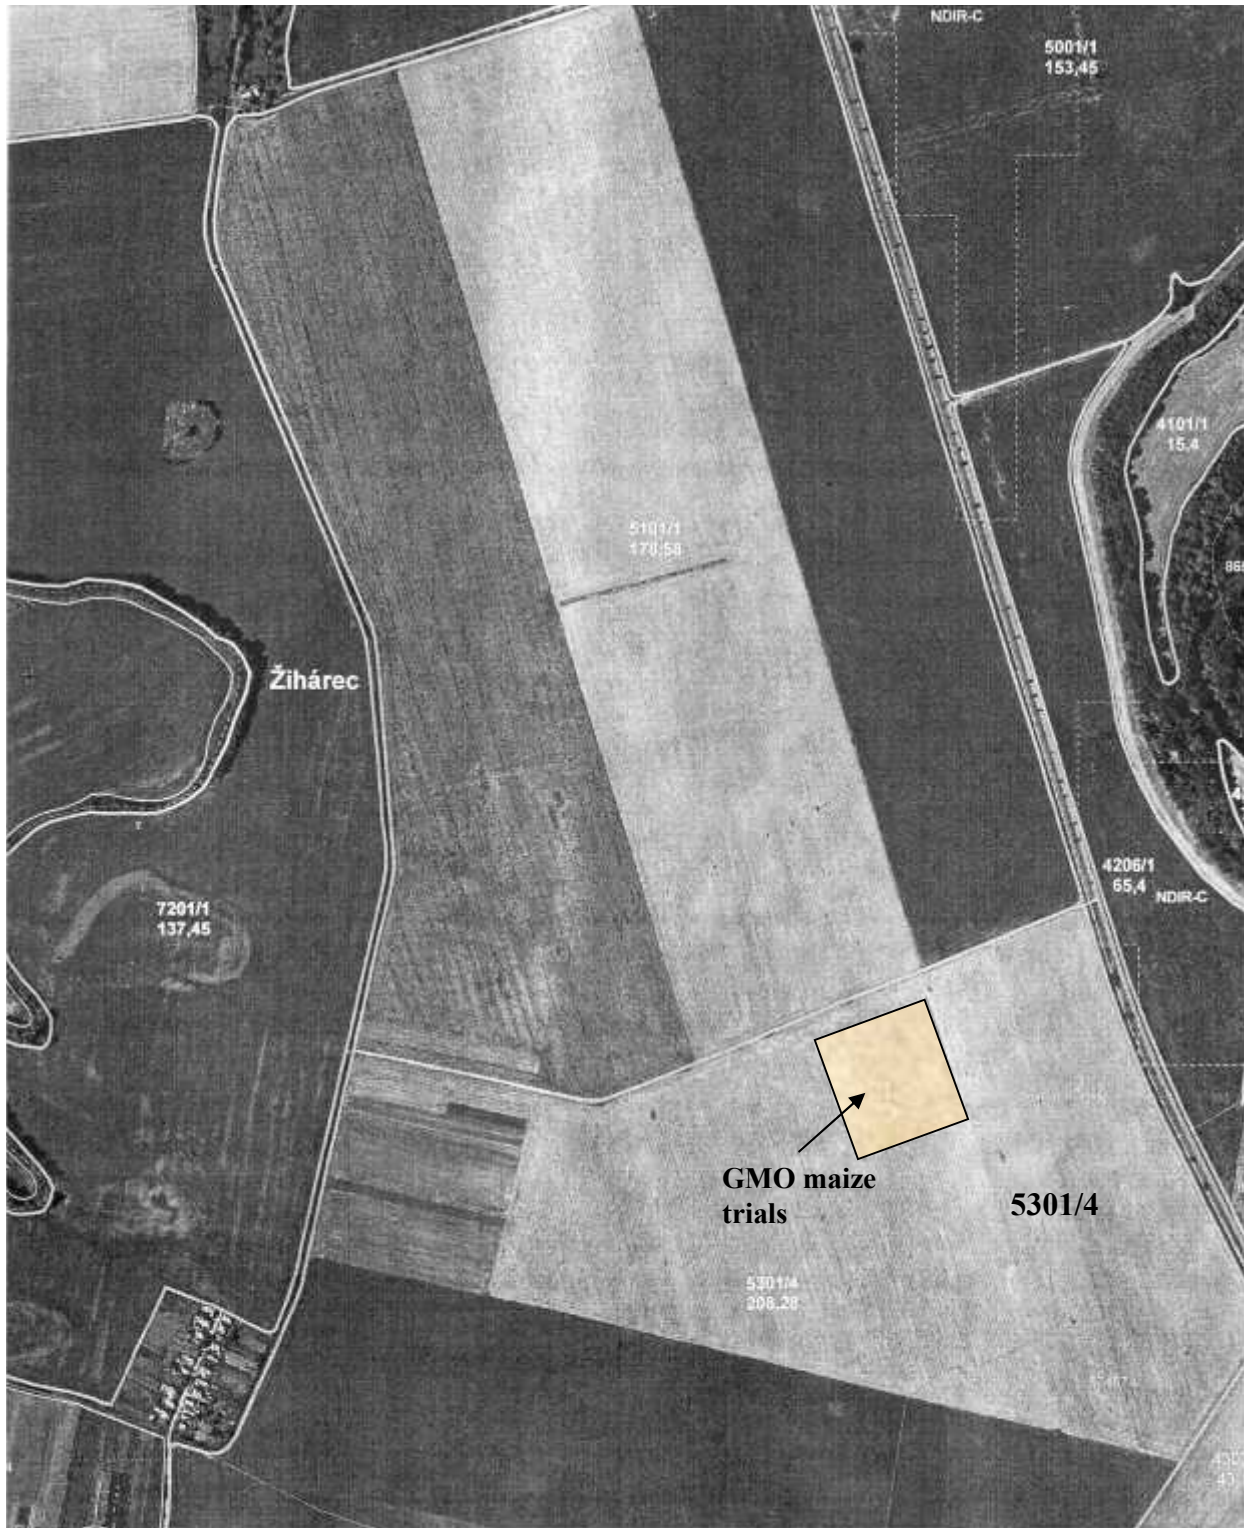

Príloha č. 2**Lokalita BOROVICE**

Katastrálne územie Borovce

katastrálna mapa a číslo parcely: 299/24 (3601/1).

Príloha č. 3

Lokalita GABČÍKOVO

katastrálne územie Gabčíkovo

Ortofotomapa, štvorec Pataš č. 9001/7

Príloha č. 4

Vzhľadom na nepredvídateľné poveternostné podmienky z roku 2010 (záplavy) udávame pre lokalitu Šaľa tri parcely. Po sejbě bude na Ministerstvo životného prostredia zaslané oznámenie o konkrétnej parcele, na ktorú sa vysiala kukurica MIR604.

Lokalita Šaľa 1

katastrálne územie Šaľa

Ortofoto mapa, štvorec Žihárec číslo 5301/4

**Lokalita Šaľa 2**

CVRV-VÚRV Piešťany Žiadosť zmenu udeleného rozhodnutia č. 21089/2010-2.2-8-ZZP 21
kukurice 6853, 6896, 6902, 6936 a 6981

katastrálne územie Kráľová nad Váhom,
Ortofotomapa štvorec Šaľa, 9402/1

Lokalita Šaľa 3

CVRV-VÚRV Piešťany

Žiadosť zmenu udeleného rozhodnutia č. 21089/2010-2.2-8-ZZP 21
kukurice 6853, 6896, 6902, 6936 a 6981